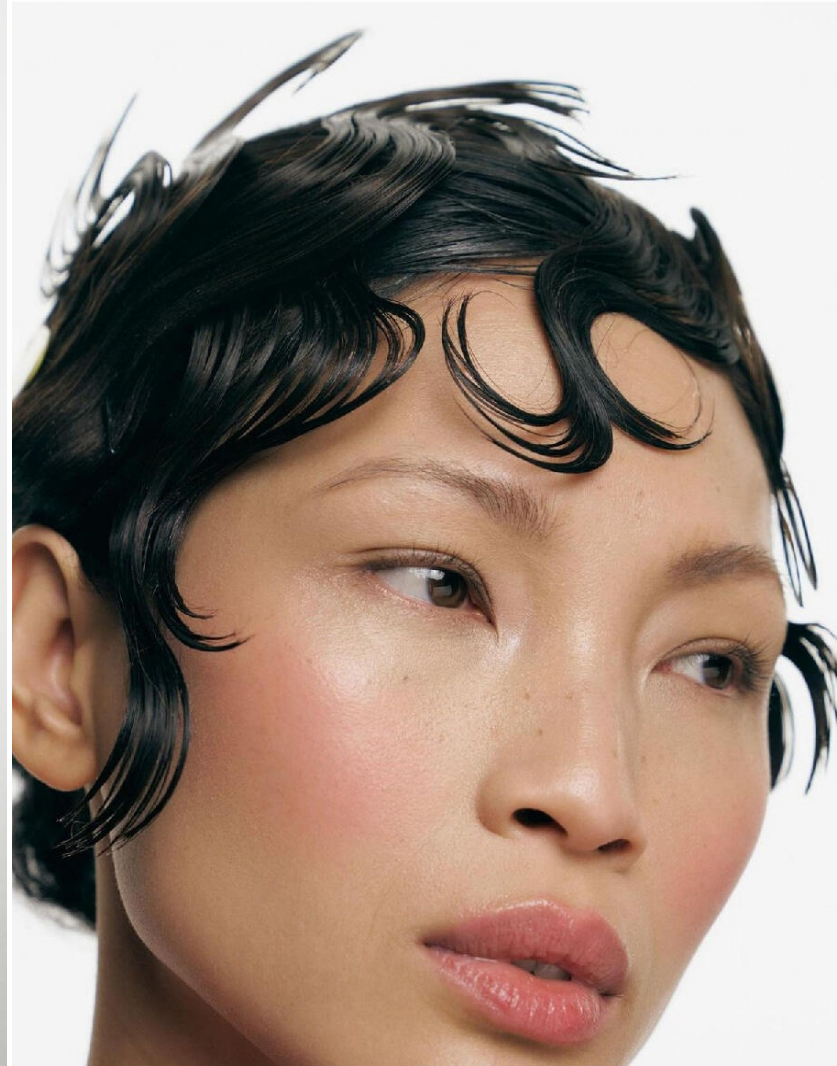

HEIGHT : 5'9 BUST : 32 WAIST : 25 HIPS : 35 SHOES : 5 EYES : BROWN HAIRS : BLACK

crystal.
models