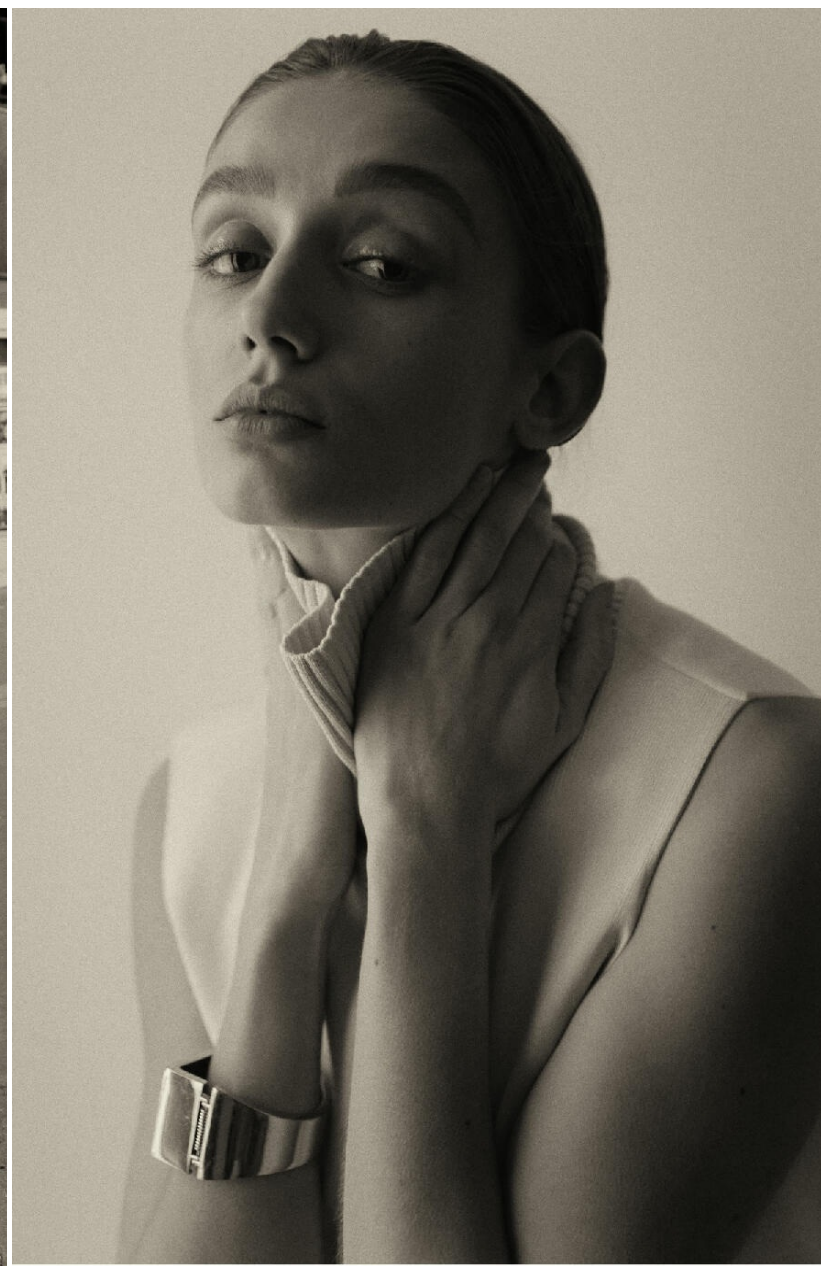

SARAH BERNARD

HEIGHT : 5'8

BUST : 31.5

WAIST : 24

HIPS : 37

SHOES : 5.5

EYES : BROWN

HAIRS : BROWN

HEIGHT : 5'8 BUST : 31.5 WAIST : 24 HIPS : 37 SHOES : 5.5 EYES : BROWN HAIRS : BROWN

crystal.
models

HEIGHT : 5'8 BUST : 31.5 WAIST : 24 HIPS : 37 SHOES : 5.5 EYES : BROWN HAIRS : BROWN

crystal.
models

HEIGHT : 5'8 BUST : 31.5 WAIST : 24 HIPS : 37 SHOES : 5.5 EYES : BROWN HAIRS : BROWN