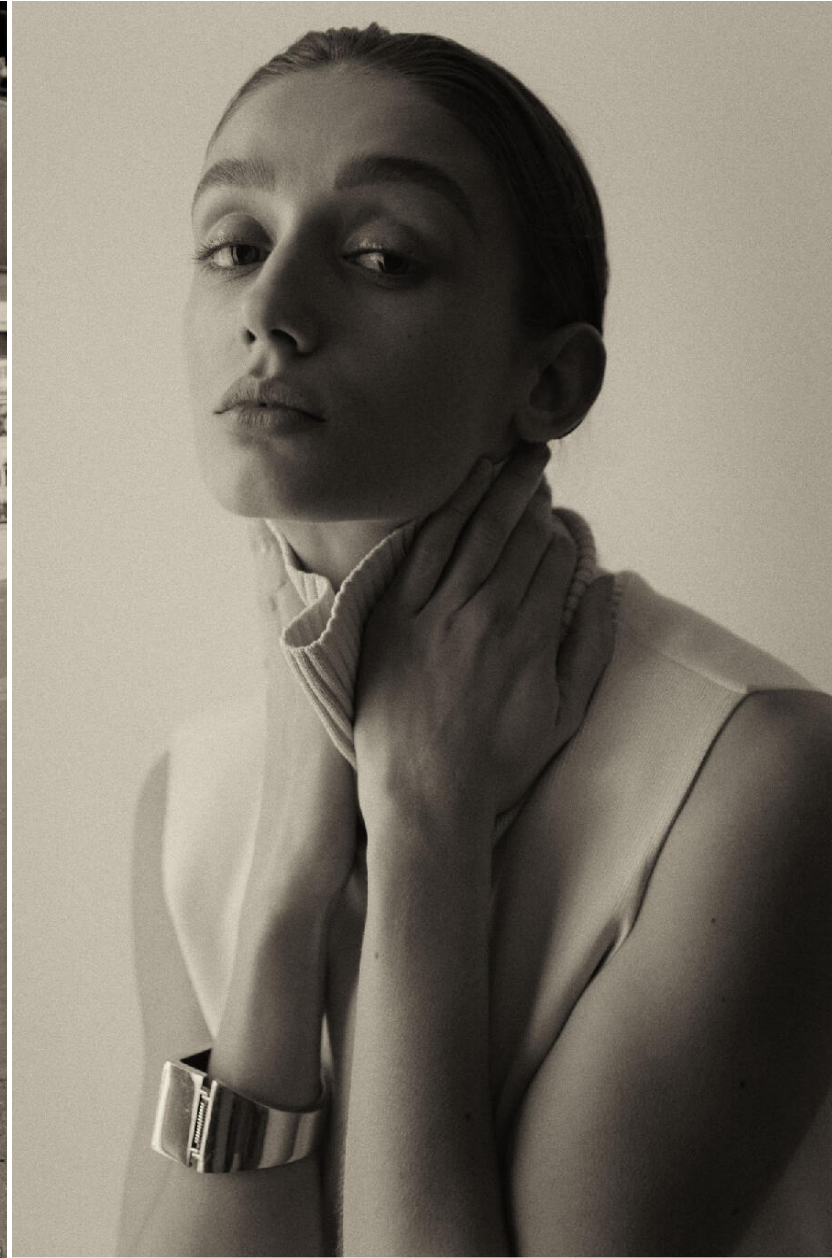

SARAH BERNARD

HEIGHT : 5'8

BUST : 33.5

WAIST : 24

HIPS : 37

SHOES : 5.5

EYES : BROWN

HAIRS : BROWN

HEIGHT : 5'8 BUST : 33.5 WAIST : 24 HIPS : 37 SHOES : 5.5 EYES : BROWN HAIRS : BROWN

crystal.
models

HEIGHT : 5'8 BUST : 33.5 WAIST : 24 HIPS : 37 SHOES : 5.5 EYES : BROWN HAIRS : BROWN

crystal.
models

HEIGHT : 5'8 BUST : 33.5 WAIST : 24 HIPS : 37 SHOES : 5.5 EYES : BROWN HAIRS : BROWN