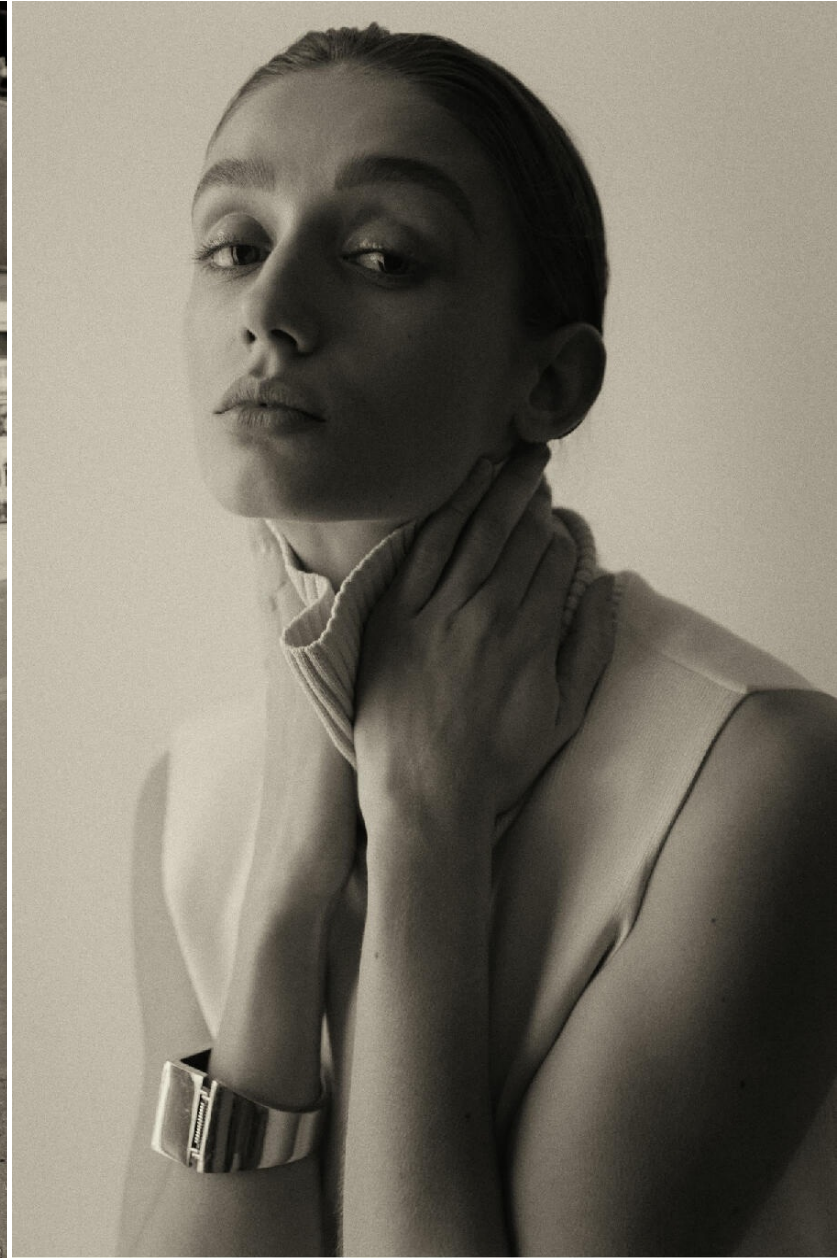

## **SARAH BERNARD**

**HEIGHT : 5'8**

**BUST : 31.5**

**WAIST : 24**

**HIPS : 37**

**SHOES : 5.5**

**EYES : BROWN**

**HAIRS : BROWN**

HEIGHT : 5'8 BUST : 31.5 WAIST : 24 HIPS : 37 SHOES : 5.5 EYES : BROWN HAIRS : BROWN

crystal.  
models

HEIGHT : 5'8 BUST : 31.5 WAIST : 24 HIPS : 37 SHOES : 5.5 EYES : BROWN HAIRS : BROWN

crystal.  
models