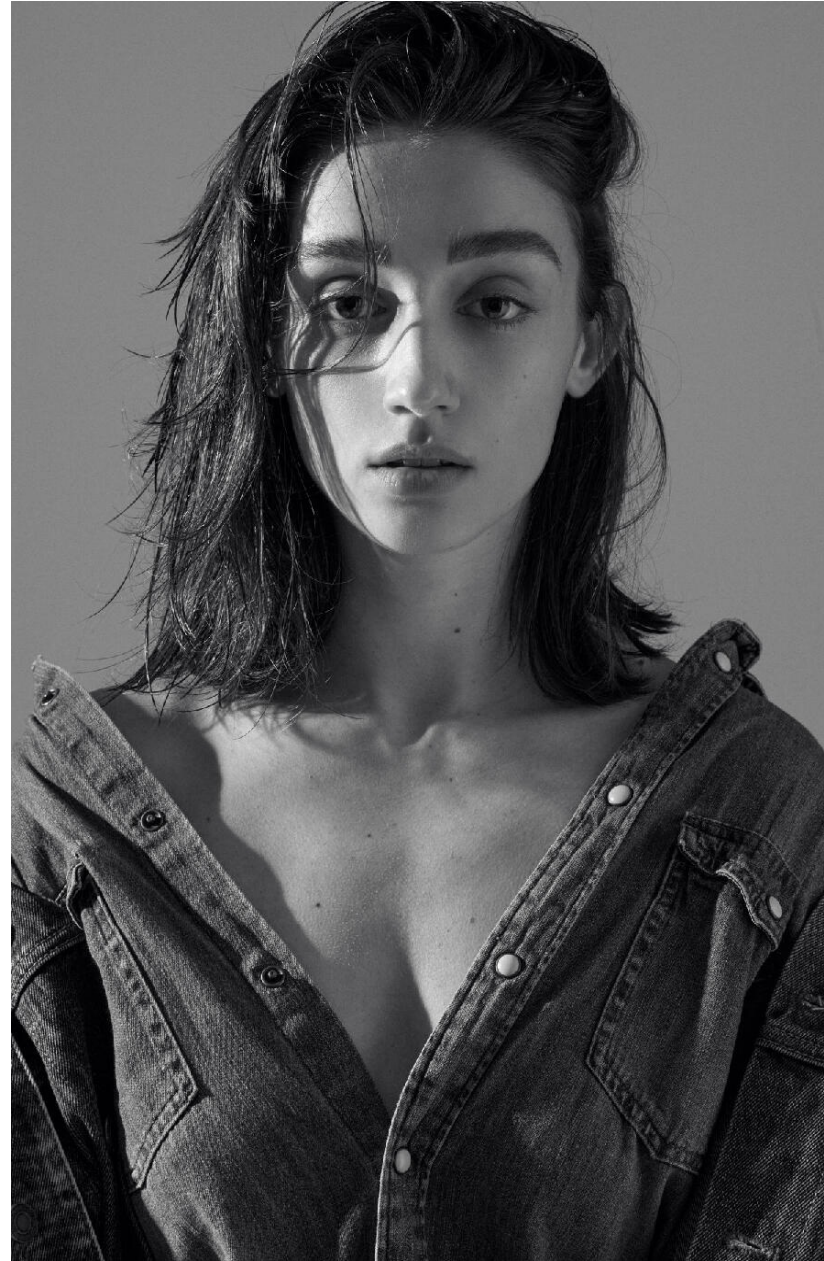

HEIGHT : 5'9 BUST : 33.5 WAIST : 25 HIPS : 38 SHOES : 5.5 EYES : BROWN HAIRS : BROWN

crystal.
models