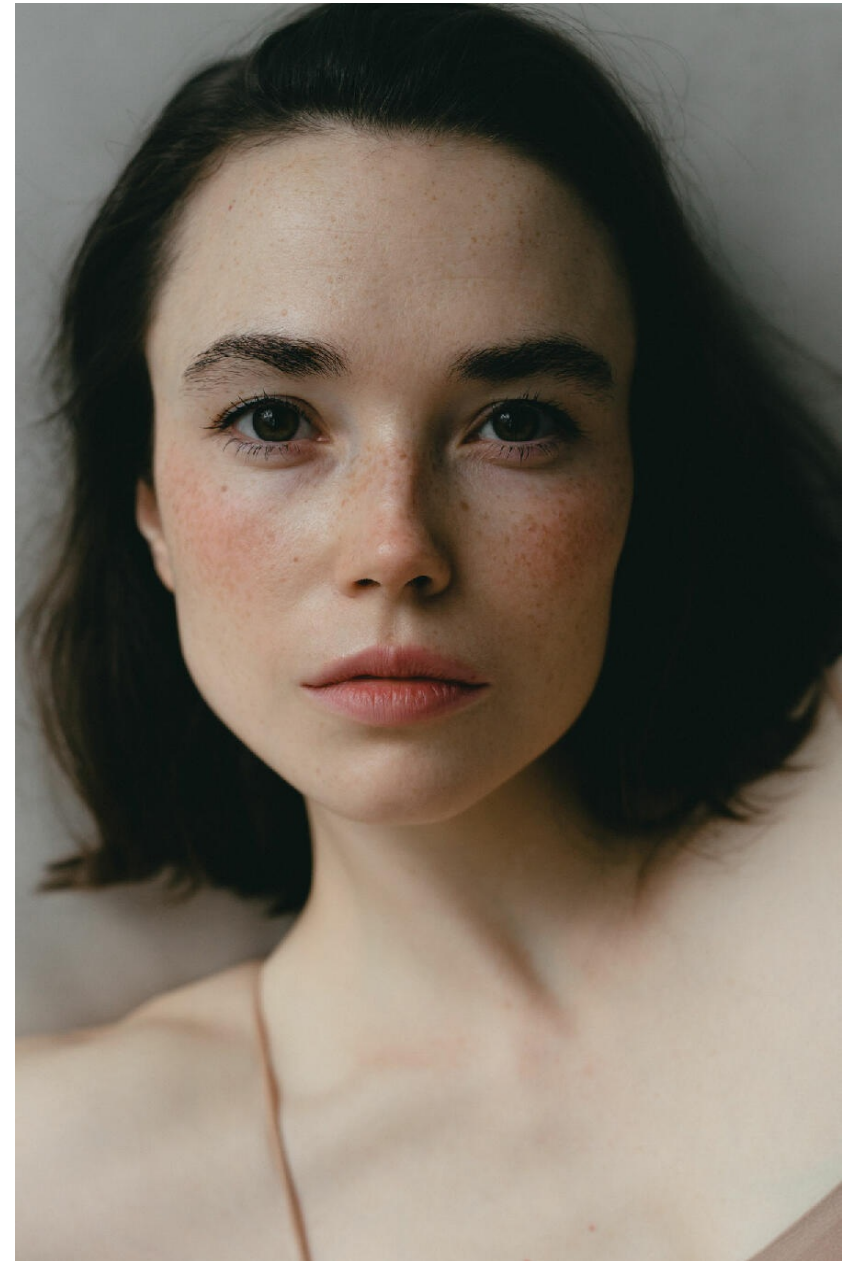

KATARZYNA DABEK

HEIGHT : 5'8

BUST : 35.5

WAIST : 27

HIPS : 37.5

SHOES : 5

EYES : HAZEL

HAIRS : BROWN

HEIGHT : 5'8 BUST : 35.5 WAIST : 27 HIPS : 37.5 SHOES : 5 EYES : HAZEL HAIRS : BROWN

crystal.
models

HEIGHT : 5'8 BUST : 35.5 WAIST : 27 HIPS : 37.5 SHOES : 5 EYES : HAZEL HAIRS : BROWN

crystal.
models

HEIGHT : 5'8 BUST : 35.5 WAIST : 27 HIPS : 37.5 SHOES : 5 EYES : HAZEL HAIRS : BROWN

crystal.
models

HEIGHT : 5'8 BUST : 35.5 WAIST : 27 HIPS : 37.5 SHOES : 5 EYES : HAZEL HAIRS : BROWN

crystal.
models

HEIGHT : 5'8 BUST : 35.5 WAIST : 27 HIPS : 37.5 SHOES : 5 EYES : HAZEL HAIRS : BROWN

crystal.
models

HEIGHT : 5'8 BUST : 35.5 WAIST : 27 HIPS : 37.5 SHOES : 5 EYES : HAZEL HAIRS : BROWN

crystal.
models