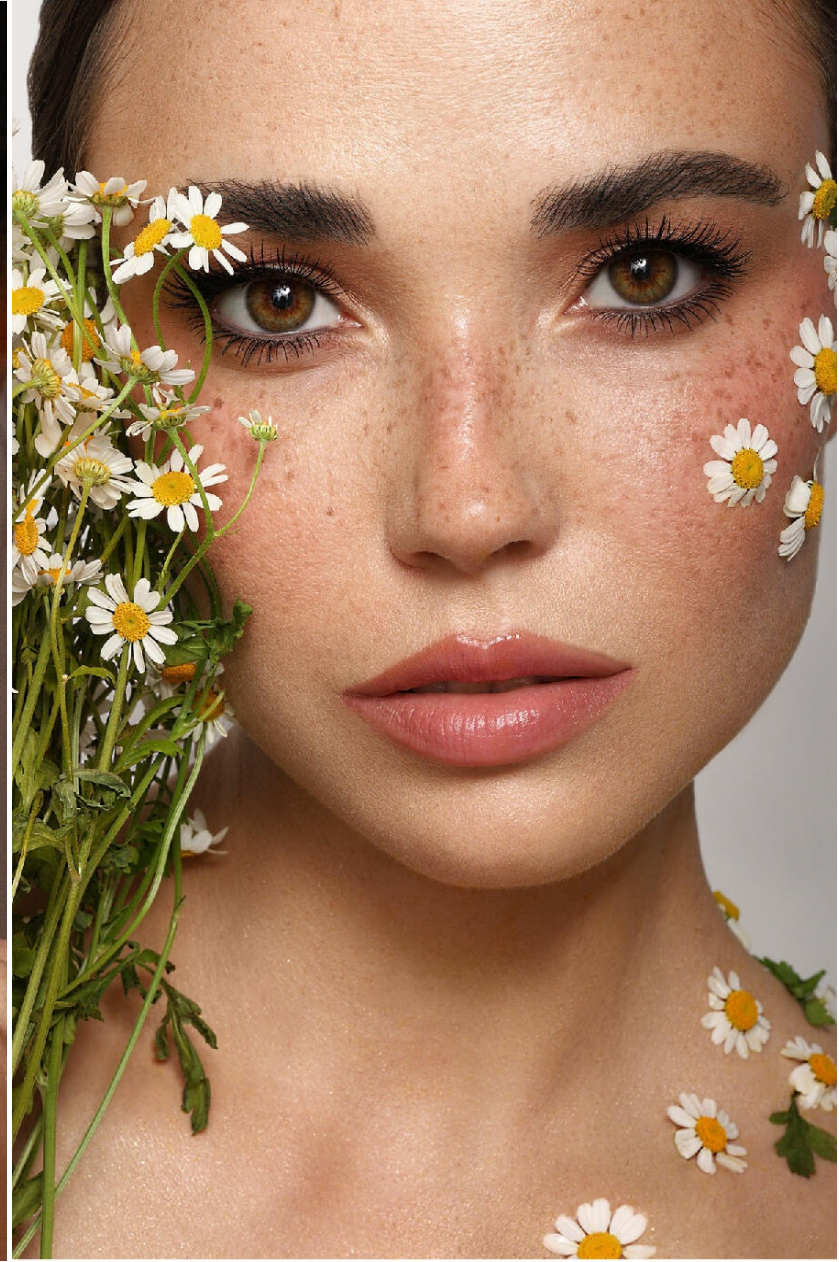

HEIGHT : 5'8 BUST : 35.5 WAIST : 27 HIPS : 37.5 SHOES : 5 EYES : HAZEL HAIRS : BROWN

crystal.
models