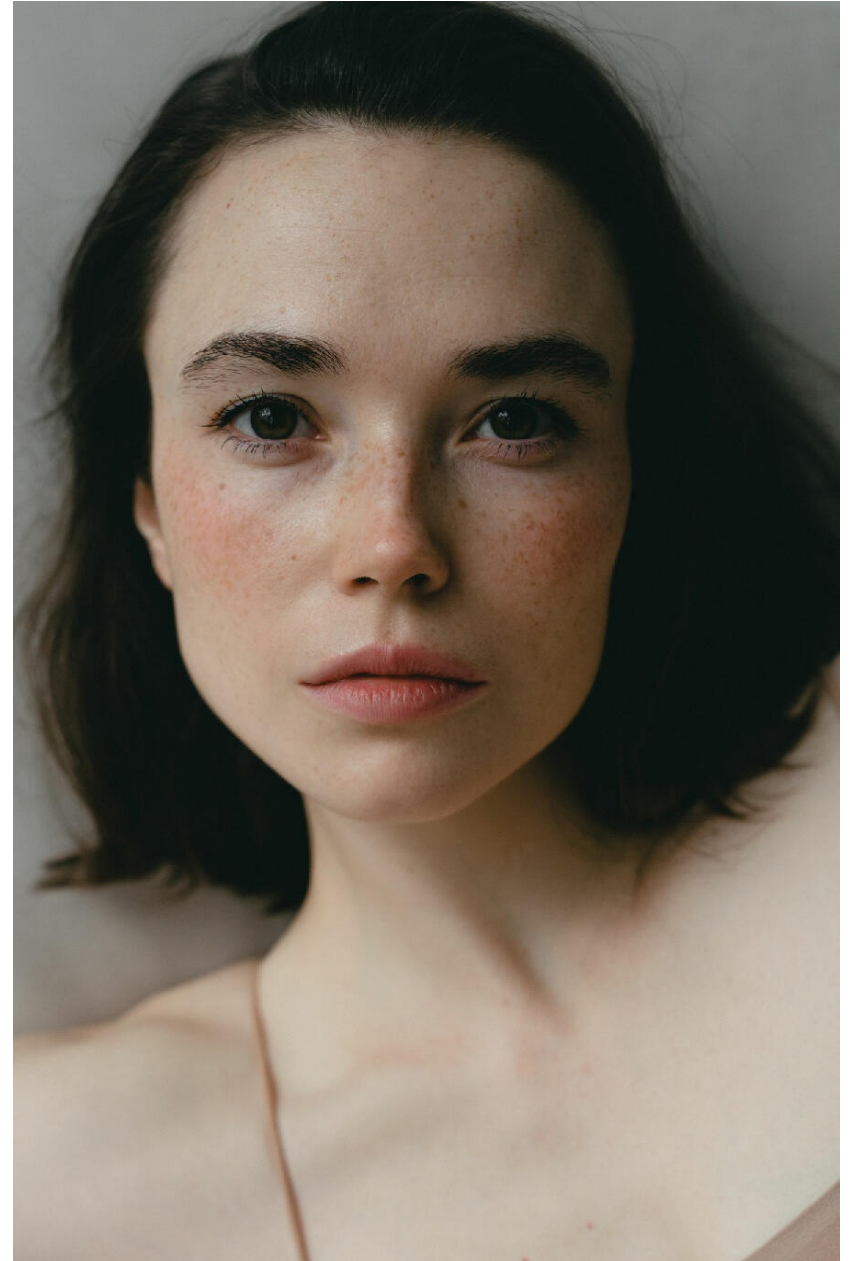

KATARZYNA DABEK

HEIGHT : 5'8

BUST : 35.5

WAIST : 27

HIPS : 37.5

SHOES : 5

EYES : HAZEL

HAIRS : BROWN

HEIGHT : 5'8 BUST : 35.5 WAIST : 27 HIPS : 37.5 SHOES : 5 EYES : HAZEL HAIRS : BROWN

crystal.
models

HEIGHT : 5'8 BUST : 35.5 WAIST : 27 HIPS : 37.5 SHOES : 5 EYES : HAZEL HAIRS : BROWN

crystal.
models

HEIGHT : 5'8 BUST : 35.5 WAIST : 27 HIPS : 37.5 SHOES : 5 EYES : HAZEL HAIRS : BROWN

crystal.
models

HEIGHT : 5'8 BUST : 35.5 WAIST : 27 HIPS : 37.5 SHOES : 5 EYES : HAZEL HAIRS : BROWN

crystal.
models

HEIGHT : 5'8 BUST : 35.5 WAIST : 27 HIPS : 37.5 SHOES : 5 EYES : HAZEL HAIRS : BROWN

crystal.
models

HEIGHT : 5'8 BUST : 35.5 WAIST : 27 HIPS : 37.5 SHOES : 5 EYES : HAZEL HAIRS : BROWN

crystal.
models