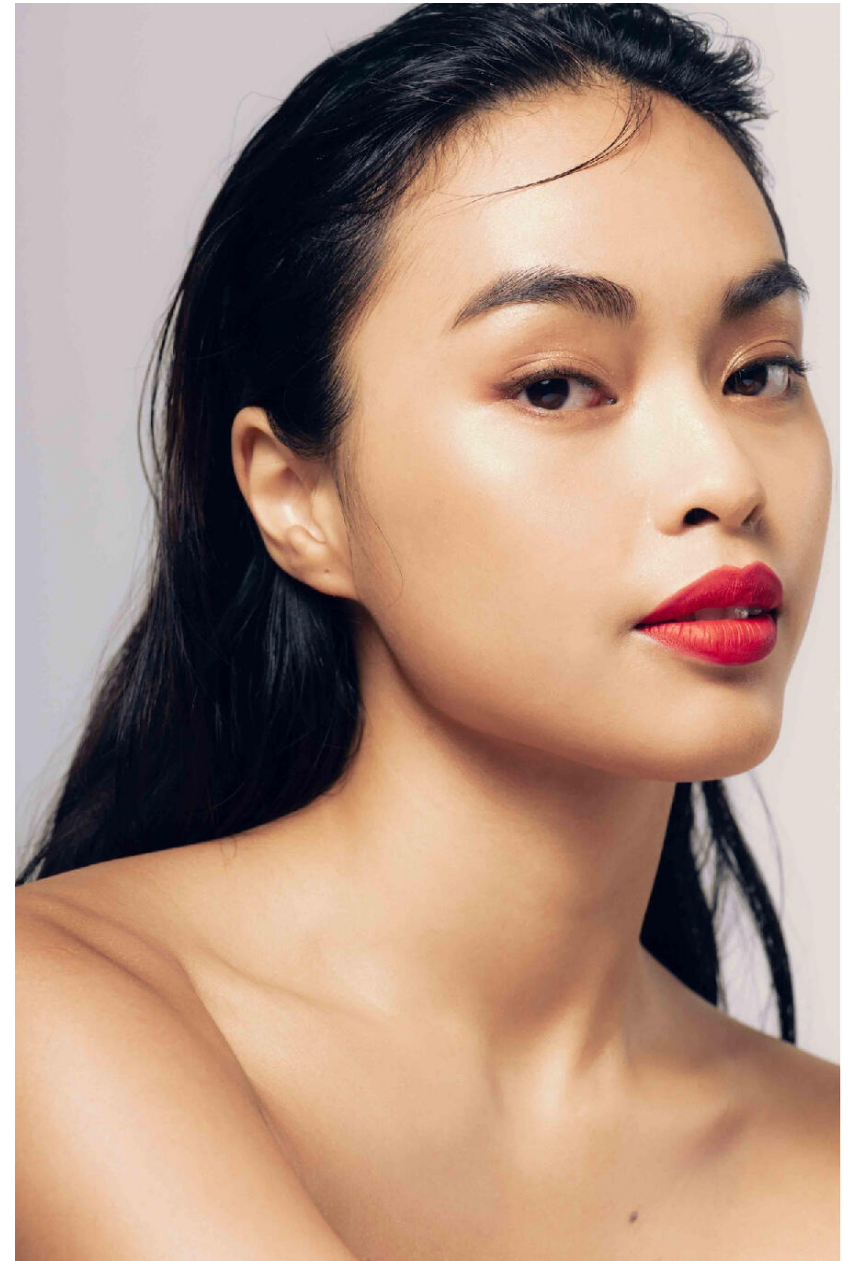

MELANIE FERNANDEZ

HEIGHT : 5'8

BUST : 32

WAIST : 24

HIPS : 35

SHOES : 5

EYES : BROWN

HAIRS : BLACK

HEIGHT : 5'8 BUST : 32 WAIST : 24 HIPS : 35 SHOES : 5 EYES : BROWN HAIRS : BLACK

crystal.
models

HEIGHT : 5'8 BUST : 32 WAIST : 24 HIPS : 35 SHOES : 5 EYES : BROWN HAIRS : BLACK

crystal.
models

HEIGHT : 5'8 BUST : 32 WAIST : 24 HIPS : 35 SHOES : 5 EYES : BROWN HAIRS : BLACK

HEIGHT : 5'8 BUST : 32 WAIST : 24 HIPS : 35 SHOES : 5 EYES : BROWN HAIRS : BLACK

crystal.
models