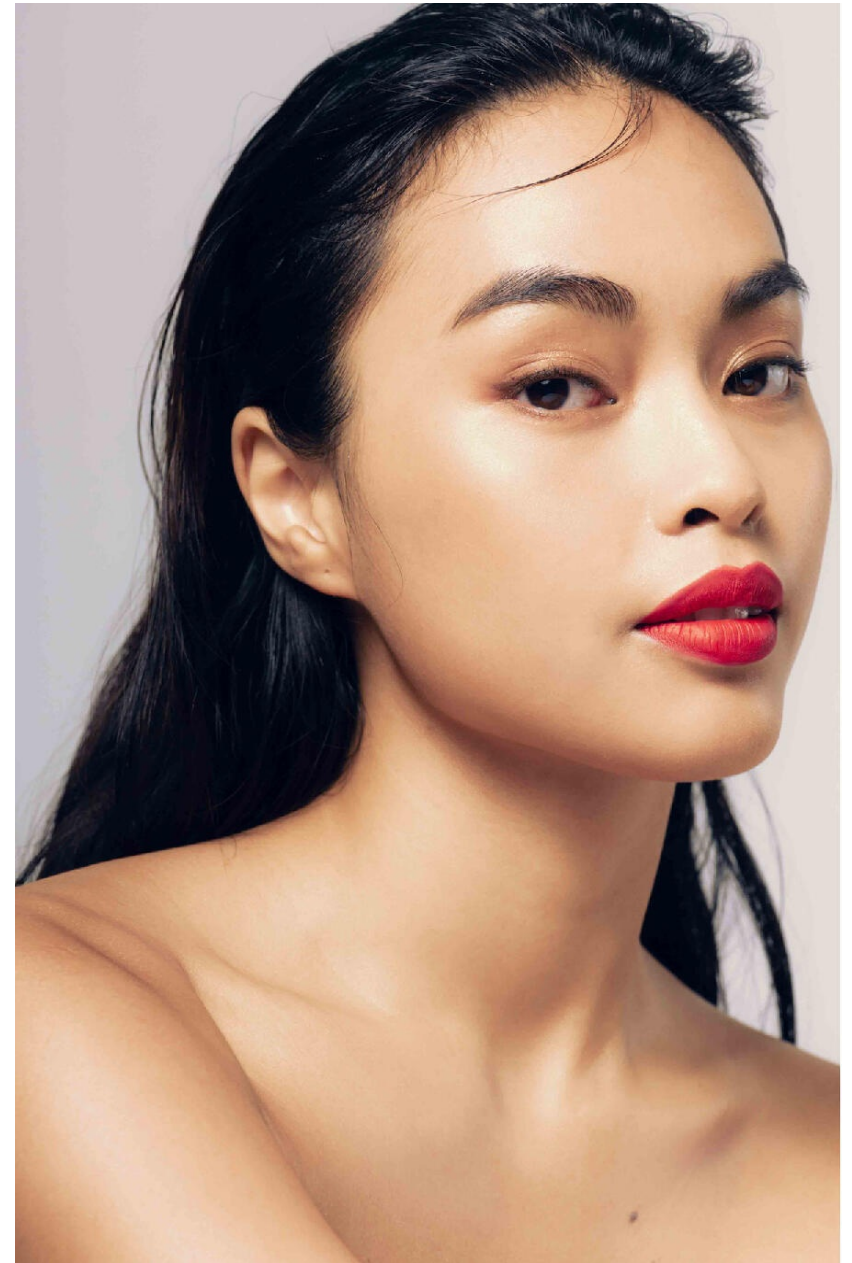

MELANIE FERNANDEZ

HEIGHT : 5'8

BUST : 32

WAIST : 24

HIPS : 35

SHOES : 5

EYES : BROWN

HAIRS : BLACK

HEIGHT : 5'8 BUST : 32 WAIST : 24 HIPS : 35 SHOES : 5 EYES : BROWN HAIRS : BLACK

crystal.
models

HEIGHT : 5'8 BUST : 32 WAIST : 24 HIPS : 35 SHOES : 5 EYES : BROWN HAIRS : BLACK

crystal.
models

HEIGHT : 5'8 BUST : 32 WAIST : 24 HIPS : 35 SHOES : 5 EYES : BROWN HAIRS : BLACK

HEIGHT : 5'8 BUST : 32 WAIST : 24 HIPS : 35 SHOES : 5 EYES : BROWN HAIRS : BLACK

crystal.
models