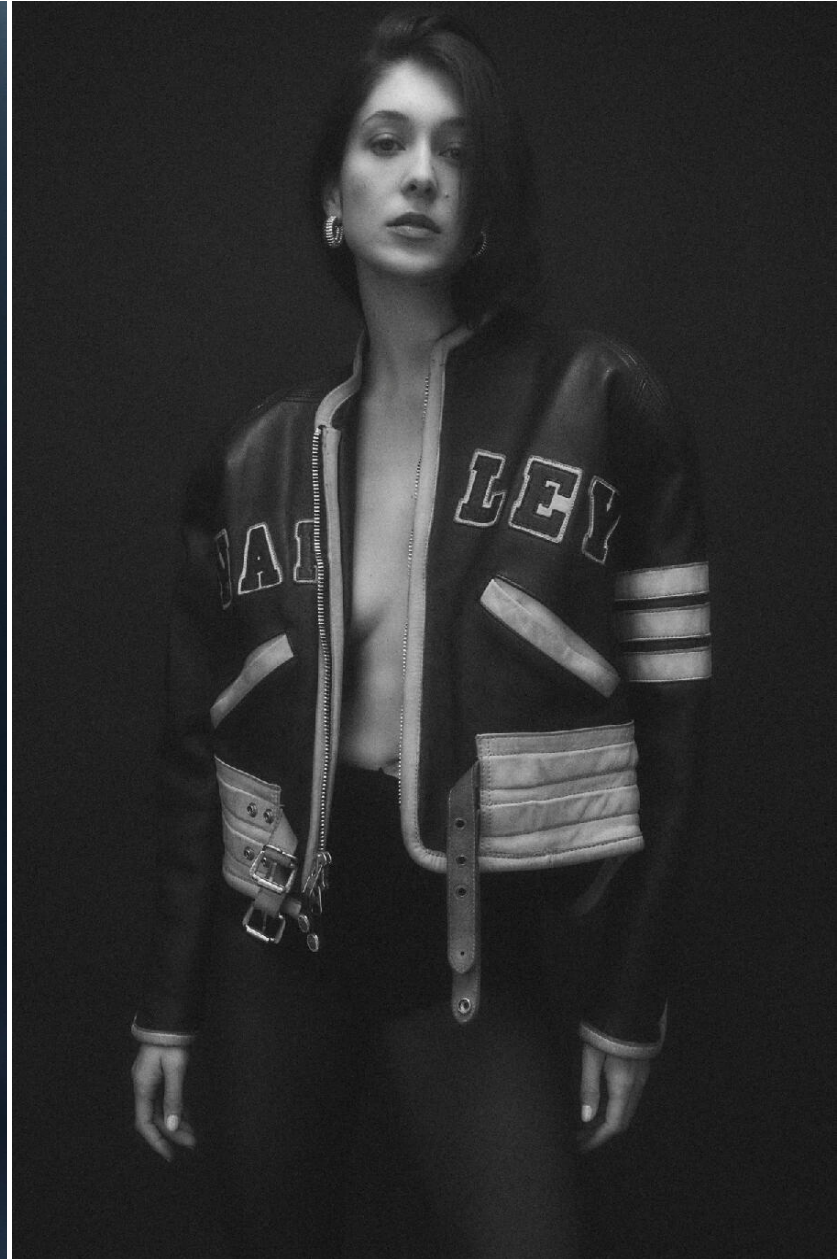

ALICIA CHENARD

HEIGHT : 5'11

BUST : 33.5

WAIST : 25

HIPS : 35.5

SHOES : 6.5

EYES : BLUE

HAIRS : BROWN

HEIGHT : 5'11 BUST : 33.5 WAIST : 25 HIPS : 35.5 SHOES : 6.5 EYES : BLUE HAIRS : BROWN

crystal.
models

HEIGHT : 5'11 BUST : 33.5 WAIST : 25 HIPS : 35.5 SHOES : 6.5 EYES : BLUE HAIRS : BROWN

crystal.
models