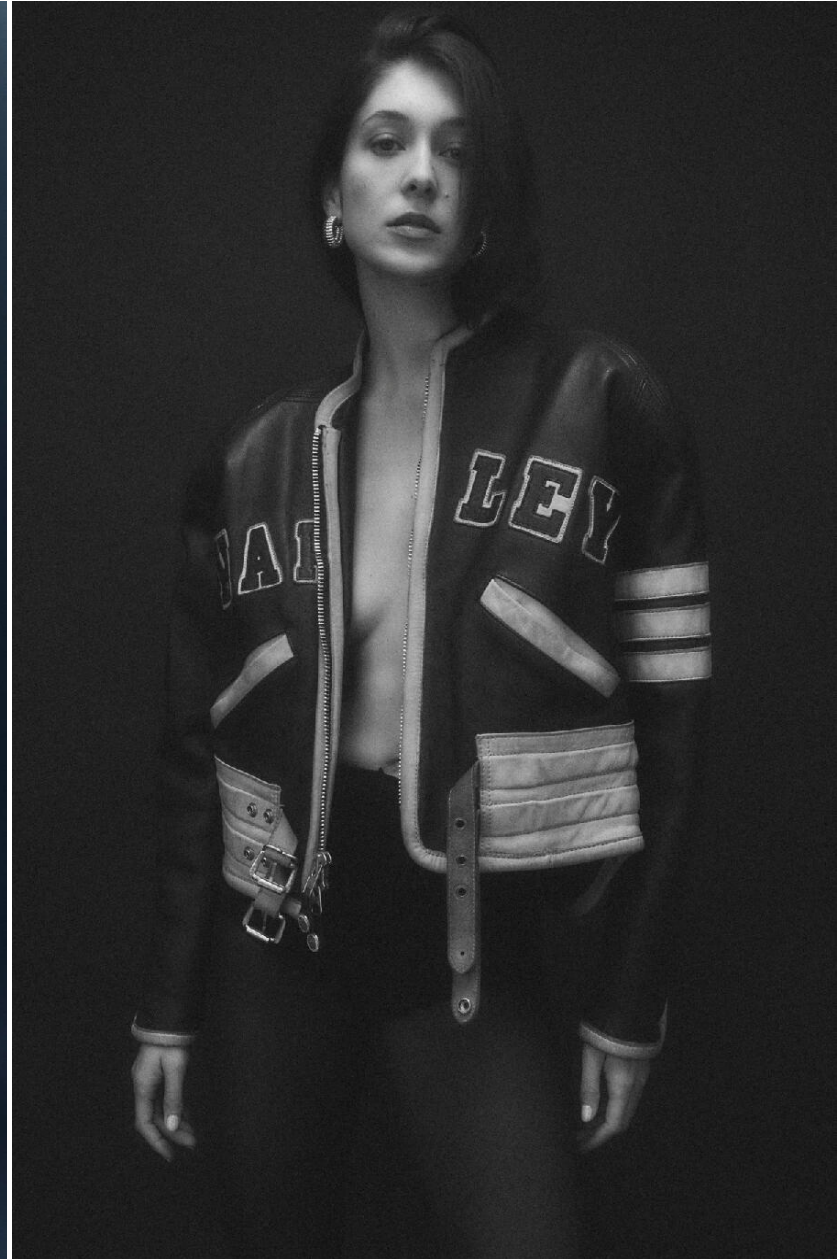

ALICIA CHENARD

HEIGHT : 5'11

BUST : 33.5

WAIST : 25

HIPS : 35.5

SHOES : 6.5

EYES : BLUE

HAIRS : BROWN

HEIGHT : 5'11 BUST : 33.5 WAIST : 25 HIPS : 35.5 SHOES : 6.5 EYES : BLUE HAIRS : BROWN

crystal.
models

HEIGHT : 5'11 BUST : 33.5 WAIST : 25 HIPS : 35.5 SHOES : 6.5 EYES : BLUE HAIRS : BROWN

crystal.
models