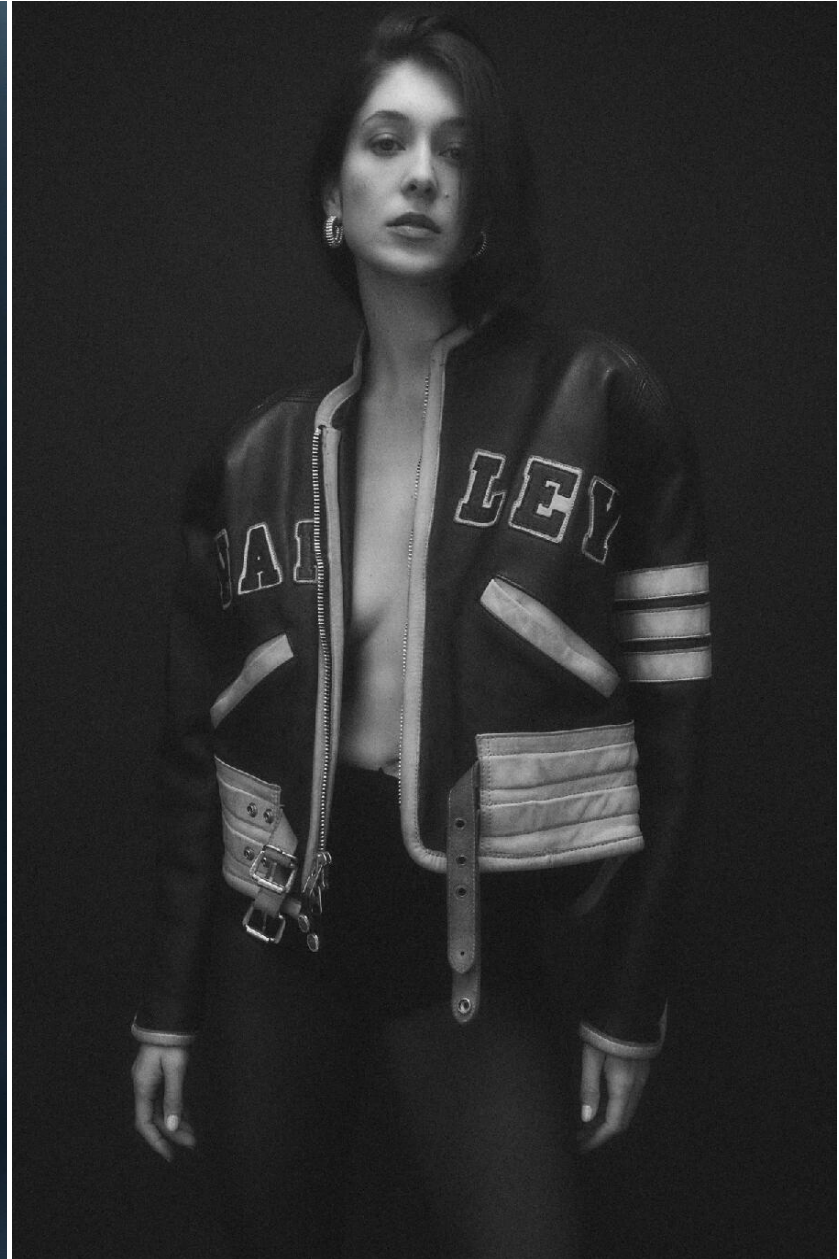

# ALICIA CHENARD

HEIGHT : 5'11

BUST : 33.5

WAIST : 25

HIPS : 35.5

SHOES : 6.5

EYES : BLUE

HAIRS : BROWN

HEIGHT : 5'11 BUST : 33.5 WAIST : 25 HIPS : 35.5 SHOES : 6.5 EYES : BLUE HAIRS : BROWN

crystal.  
models

HEIGHT : 5'11 BUST : 33.5 WAIST : 25 HIPS : 35.5 SHOES : 6.5 EYES : BLUE HAIRS : BROWN

crystal.  
models