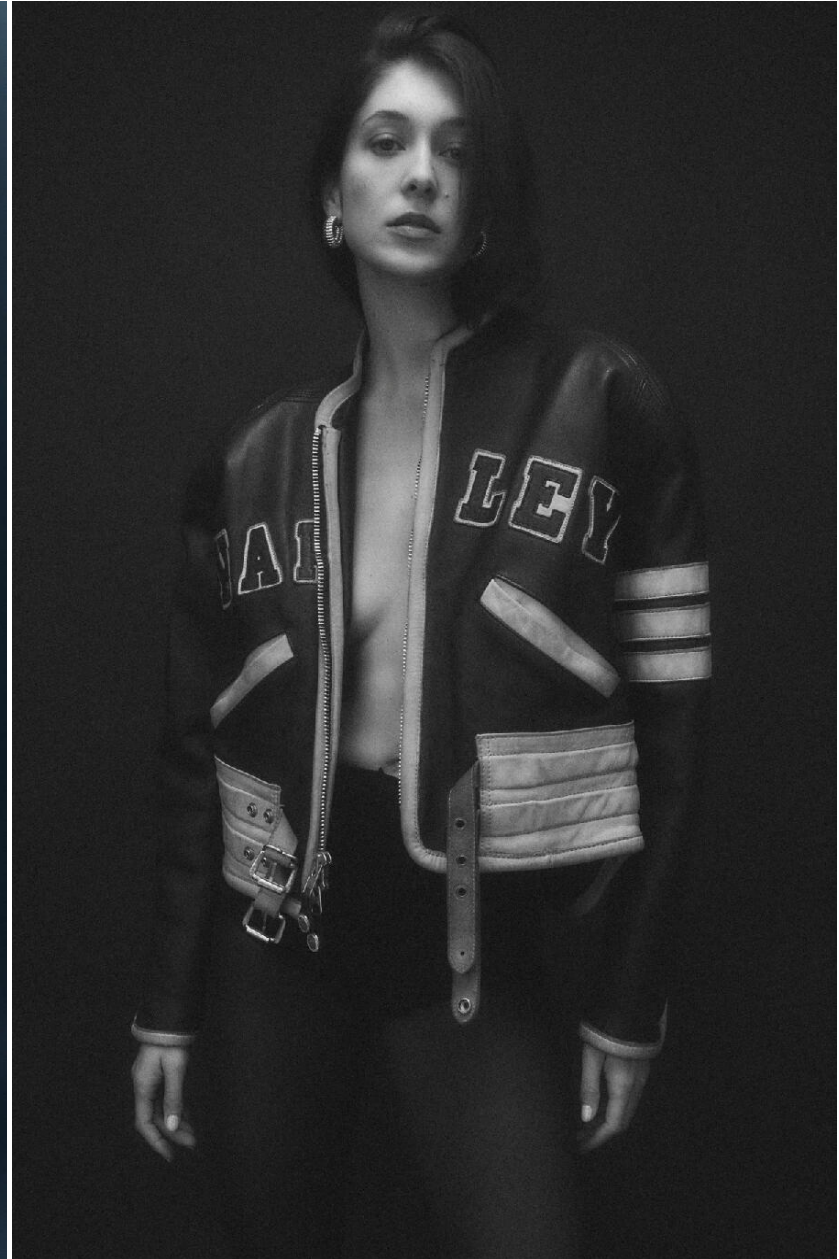

ALICIA CHENARD

HEIGHT : 5'11

BUST : 33.5

WAIST : 25

HIPS : 35.5

SHOES : 6.5

EYES : BLUE

HAIRS : BROWN

HEIGHT : 5'11 BUST : 33.5 WAIST : 25 HIPS : 35.5 SHOES : 6.5 EYES : BLUE HAIRS : BROWN

crystal.
models

HEIGHT : 5'11 BUST : 33.5 WAIST : 25 HIPS : 35.5 SHOES : 6.5 EYES : BLUE HAIRS : BROWN

crystal.
models