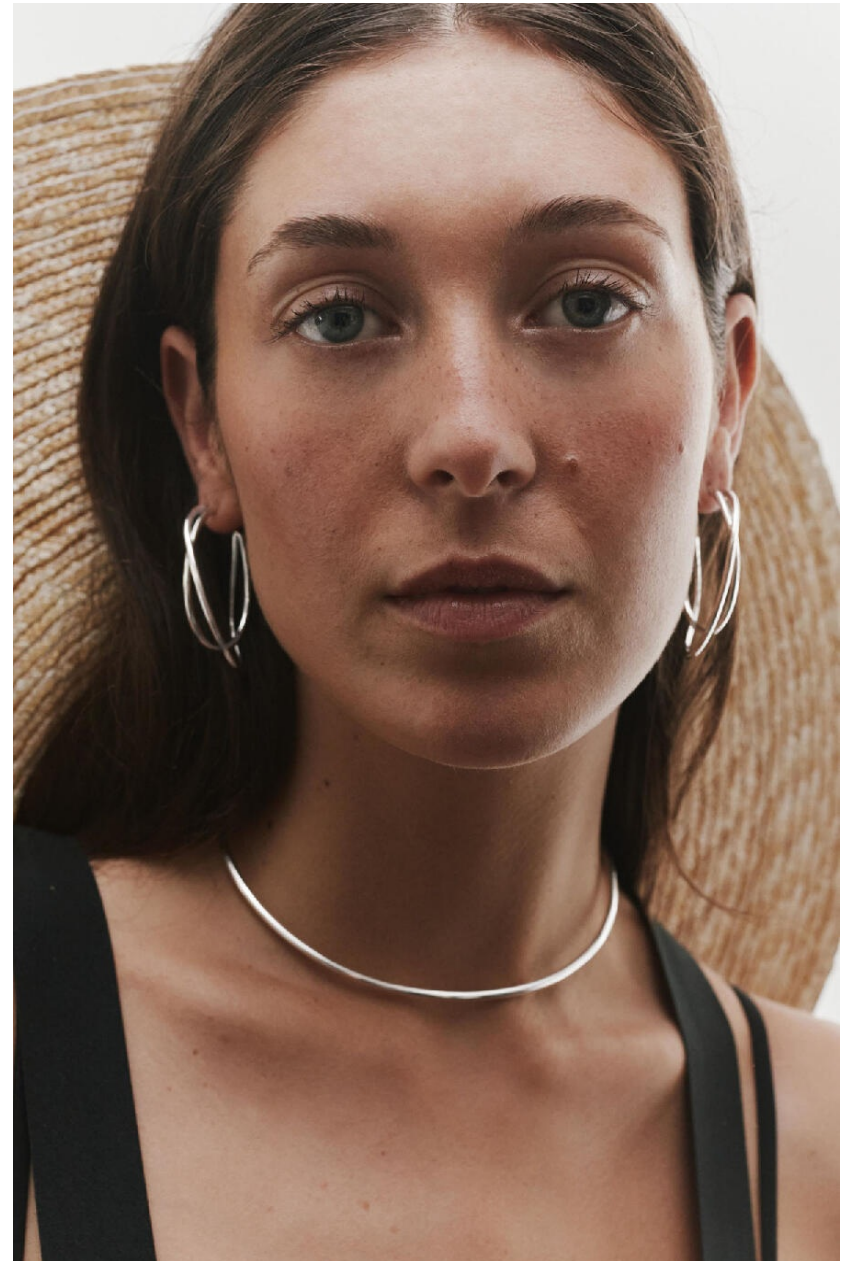

ALICIA CHENARD

HEIGHT : 5'11

BUST : 33.5

WAIST : 25

HIPS : 35.5

SHOES : 6.5

EYES : BLUE

HAIRS : BROWN

HEIGHT : 5'11 BUST : 33.5 WAIST : 25 HIPS : 35.5 SHOES : 6.5 EYES : BLUE HAIRS : BROWN

crystal.
models

HEIGHT : 5'11 BUST : 33.5 WAIST : 25 HIPS : 35.5 SHOES : 6.5 EYES : BLUE HAIRS : BROWN

crystal.
models