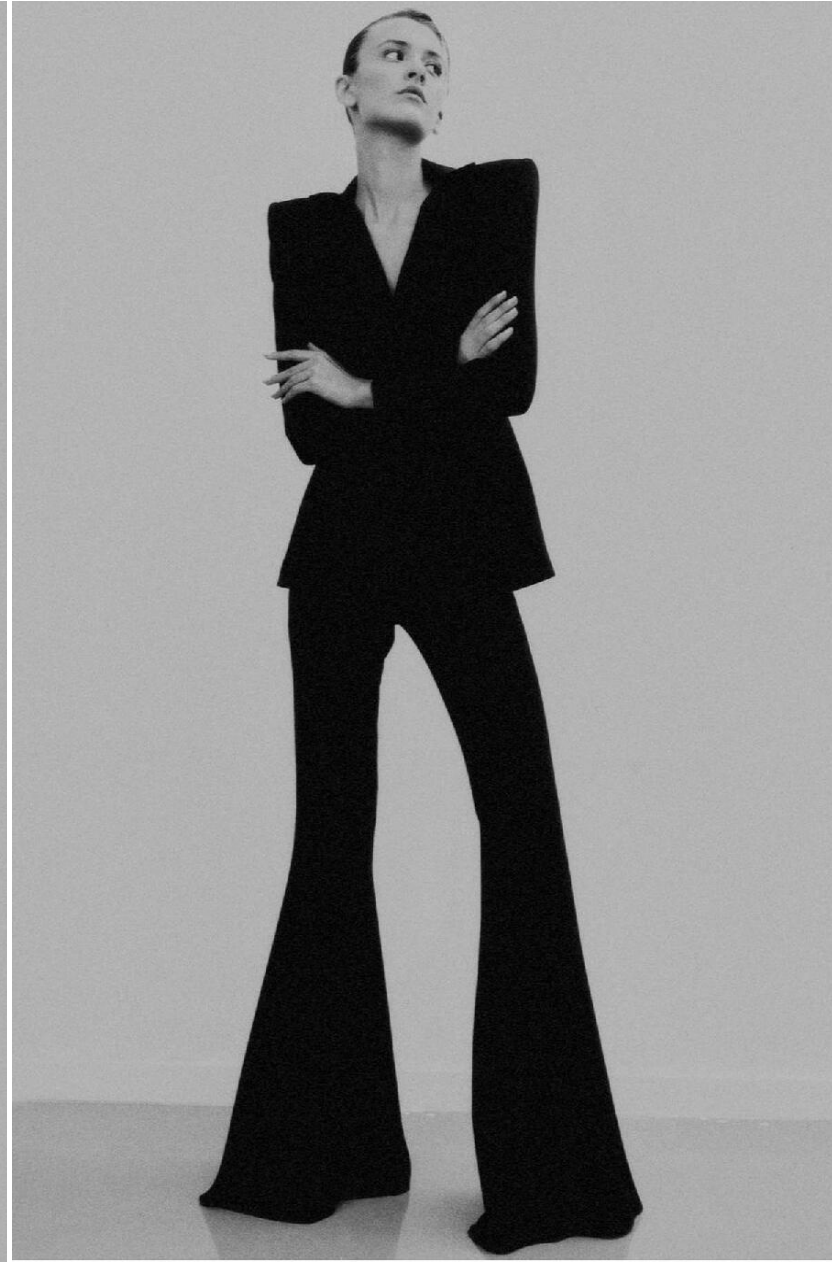

ECE ILDENIZ

HEIGHT : 5'9

BUST : 31.5

WAIST : 23.5

HIPS : 34.5

SHOES : 6.5

EYES : BROWN

HAIRS : BROWN

HEIGHT : 5'9 BUST : 31.5 WAIST : 23.5 HIPS : 34.5 SHOES : 6.5 EYES : BROWN HAIRS : BROWN

crystal.
models

HEIGHT : 5'9 BUST : 31.5 WAIST : 23.5 HIPS : 34.5 SHOES : 6.5 EYES : BROWN HAIRS : BROWN

crystal.
models