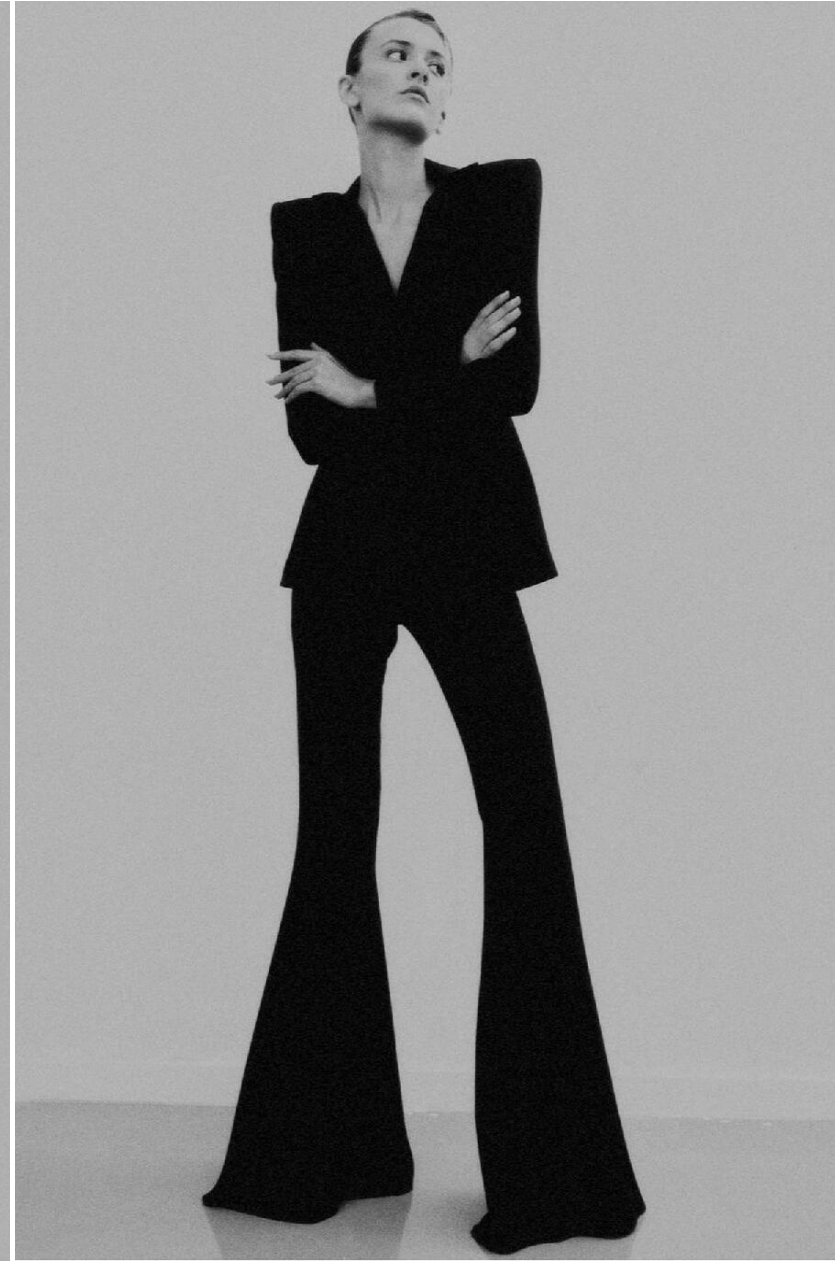

## **ECE ILDENIZ**

**HEIGHT : 5'9**

**BUST : 31.5**

**WAIST : 23.5**

**HIPS : 34.5**

**SHOES : 6.5**

**EYES : BROWN**

**HAIRS : BROWN**

HEIGHT : 5'9 BUST : 31.5 WAIST : 23.5 HIPS : 34.5 SHOES : 6.5 EYES : BROWN HAIRS : BROWN

crystal.  
models

HEIGHT : 5'9 BUST : 31.5 WAIST : 23.5 HIPS : 34.5 SHOES : 6.5 EYES : BROWN HAIRS : BROWN

crystal.  
models