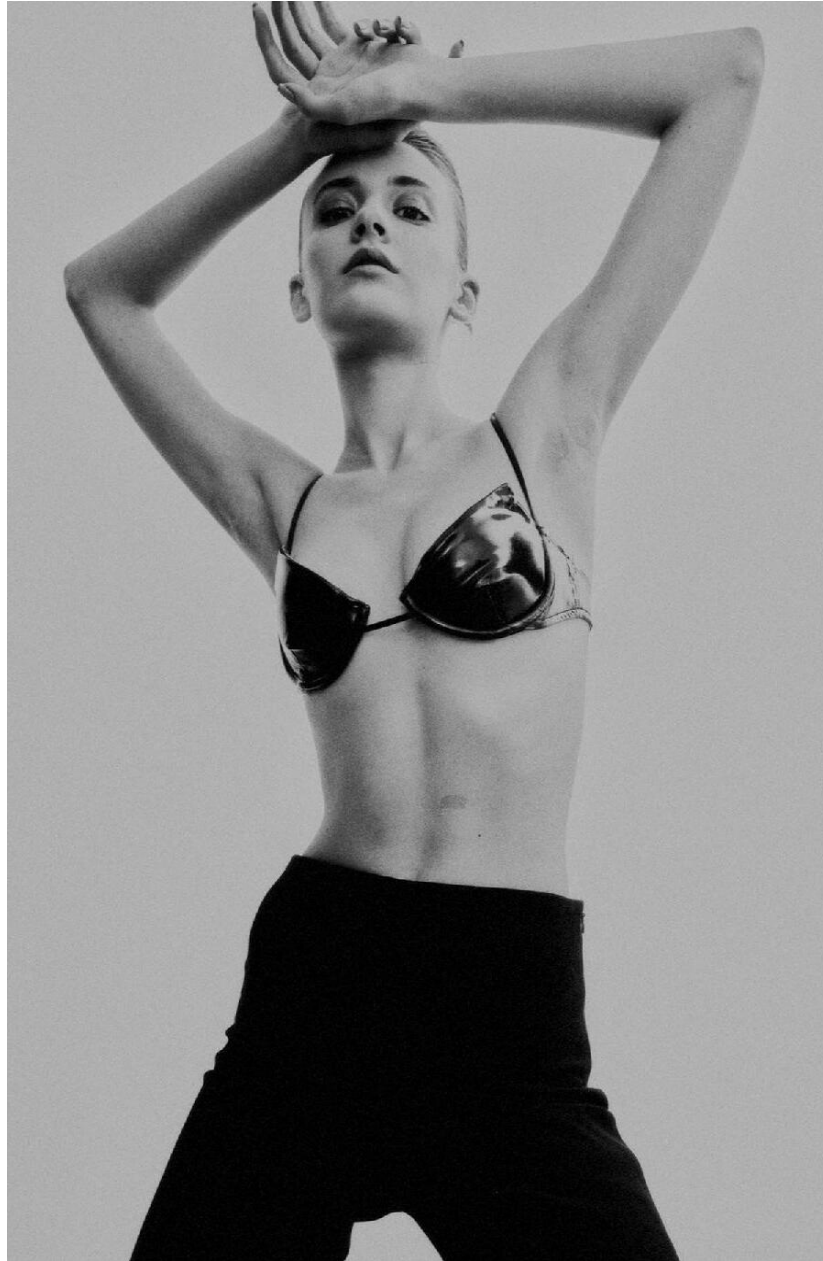

ECE ILDENIZ

HEIGHT : 5'9

BUST : 31.5

WAIST : 23.5

HIPS : 34.5

SHOES : 6.5

EYES : BROWN

HAIRS : BROWN

HEIGHT : 5'9 BUST : 31.5 WAIST : 23.5 HIPS : 34.5 SHOES : 6.5 EYES : BROWN HAIRS : BROWN

crystal.
models

HEIGHT : 5'9 BUST : 31.5 WAIST : 23.5 HIPS : 34.5 SHOES : 6.5 EYES : BROWN HAIRS : BROWN

crystal.
models