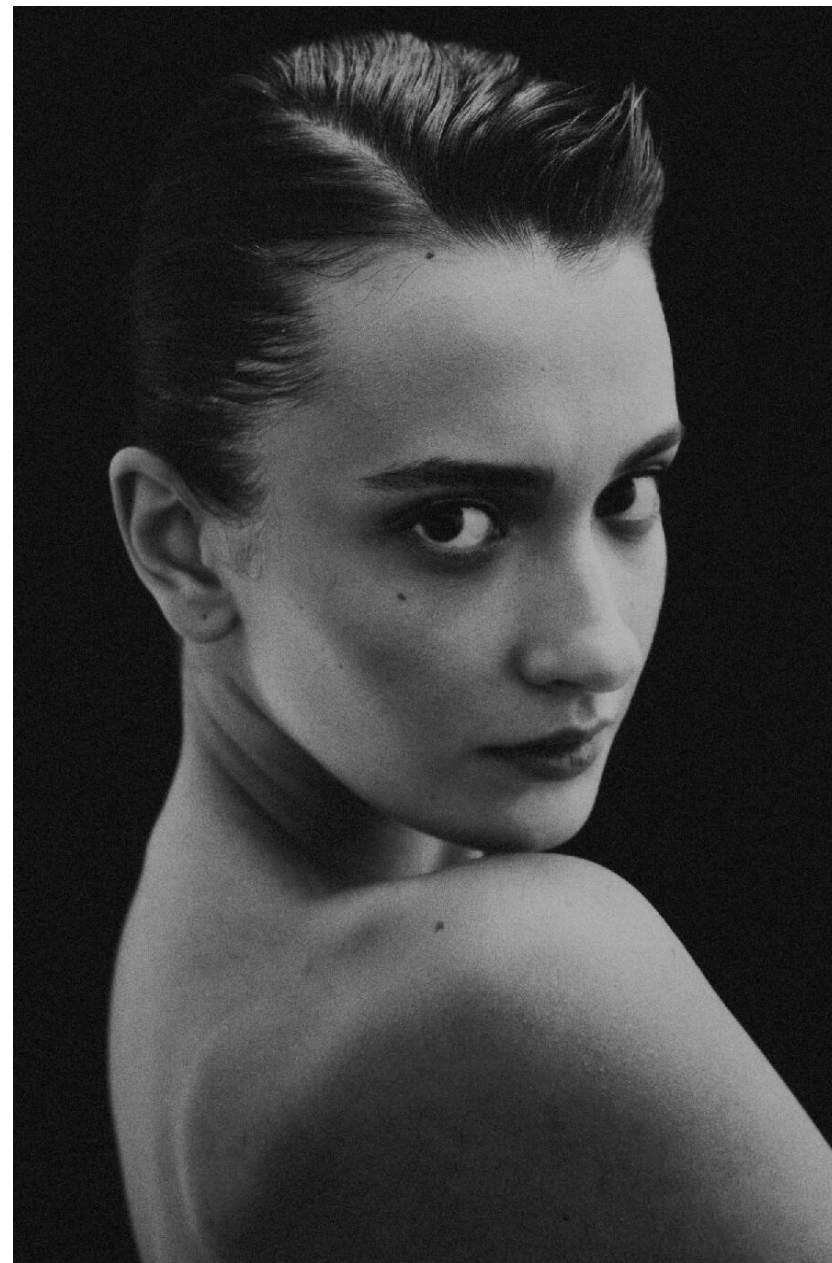

ECE ILDENIZ

HEIGHT : 5'9

BUST : 31.5

WAIST : 23.5

HIPS : 34.5

SHOES : 6.5

EYES : BROWN

HAIRS : BROWN

HEIGHT : 5'9 BUST : 31.5 WAIST : 23.5 HIPS : 34.5 SHOES : 6.5 EYES : BROWN HAIRS : BROWN

crystal.
models

HEIGHT : 5'9 BUST : 31.5 WAIST : 23.5 HIPS : 34.5 SHOES : 6.5 EYES : BROWN HAIRS : BROWN

crystal.
models