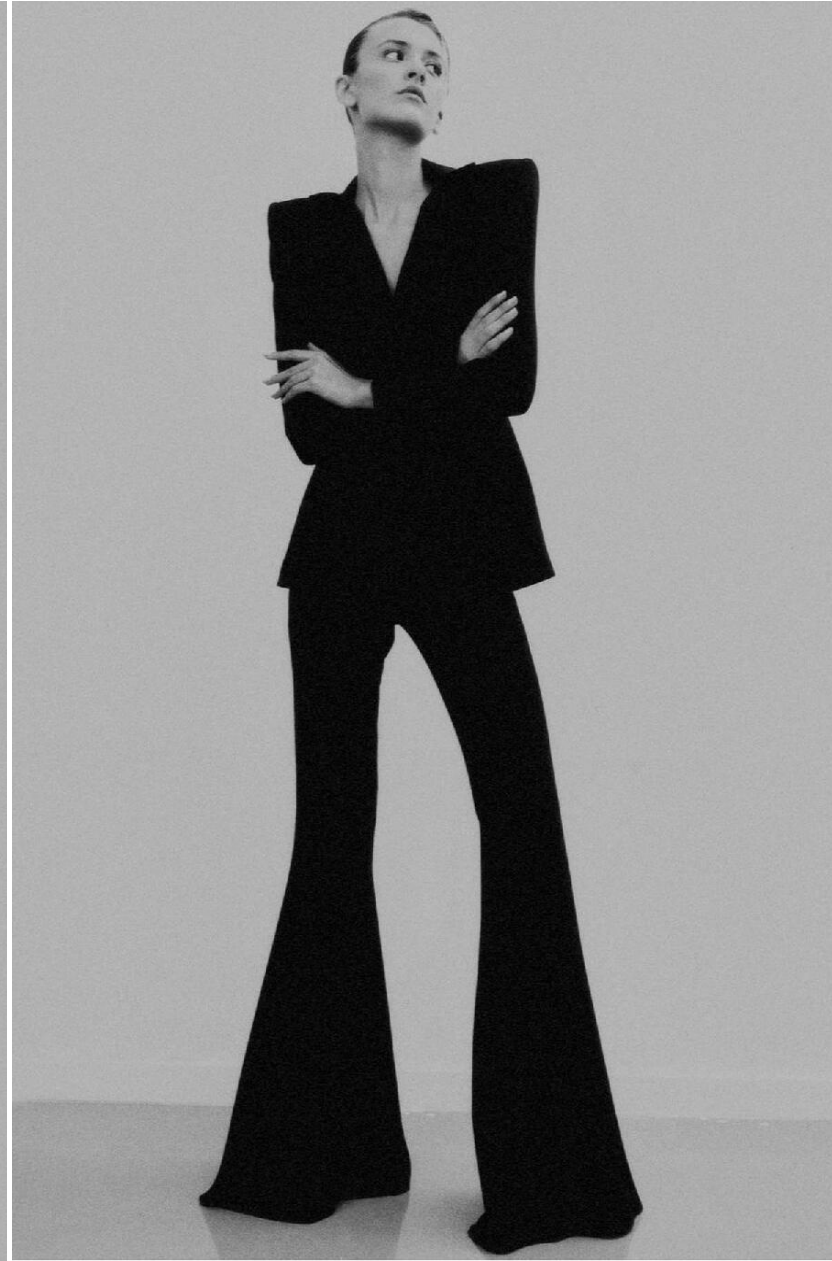

ECE ILDENIZ

HEIGHT : 5'9

BUST : 31.5

WAIST : 23.5

HIPS : 34.5

SHOES : 6.5

EYES : BROWN

HAIRS : BROWN

HEIGHT : 5'9 BUST : 31.5 WAIST : 23.5 HIPS : 34.5 SHOES : 6.5 EYES : BROWN HAIRS : BROWN

crystal.
models

HEIGHT : 5'9 BUST : 31.5 WAIST : 23.5 HIPS : 34.5 SHOES : 6.5 EYES : BROWN HAIRS : BROWN

crystal.
models