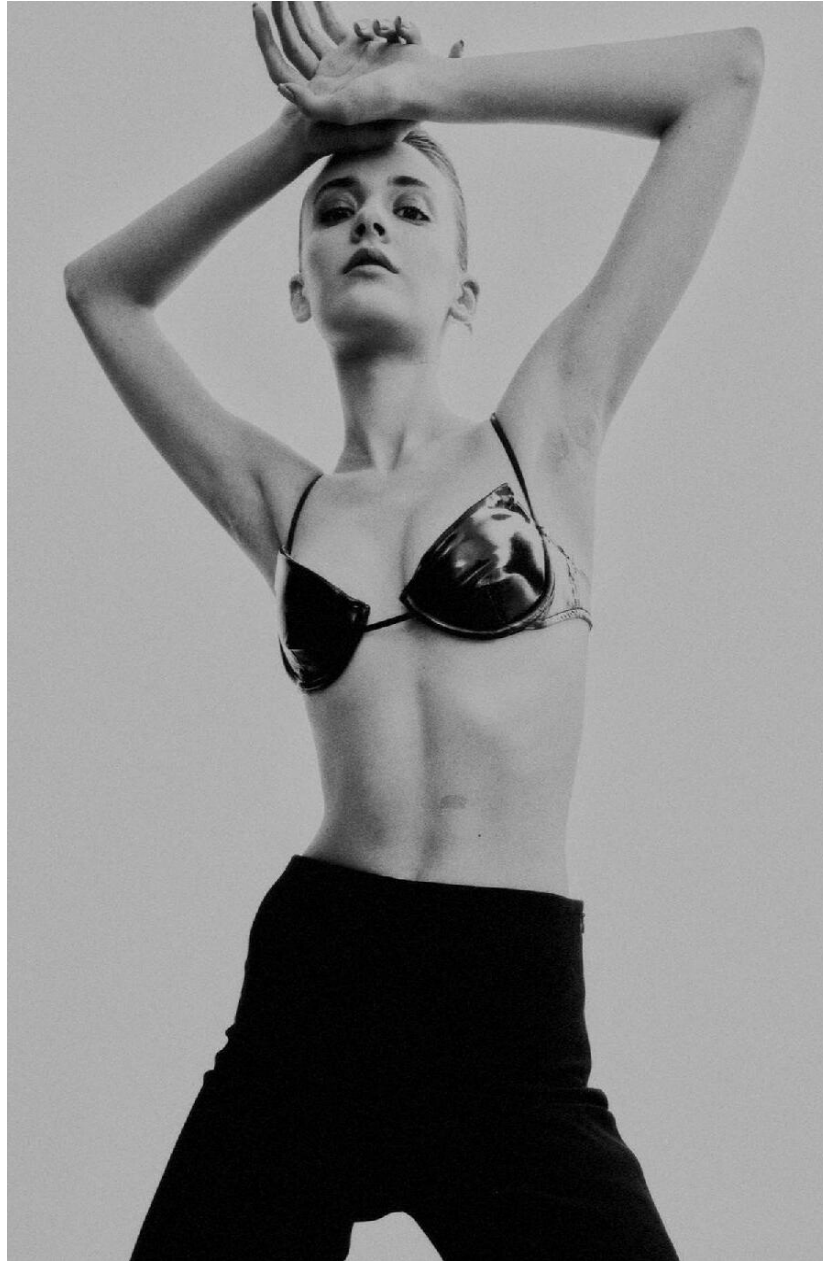

## **ECE ILDENIZ**

**HEIGHT : 5'9**

**BUST : 31.5**

**WAIST : 23.5**

**HIPS : 34.5**

**SHOES : 6.5**

**EYES : BROWN**

**HAIRS : BROWN**

HEIGHT : 5'9 BUST : 31.5 WAIST : 23.5 HIPS : 34.5 SHOES : 6.5 EYES : BROWN HAIRS : BROWN

crystal.  
models

HEIGHT : 5'9 BUST : 31.5 WAIST : 23.5 HIPS : 34.5 SHOES : 6.5 EYES : BROWN HAIRS : BROWN

crystal.  
models