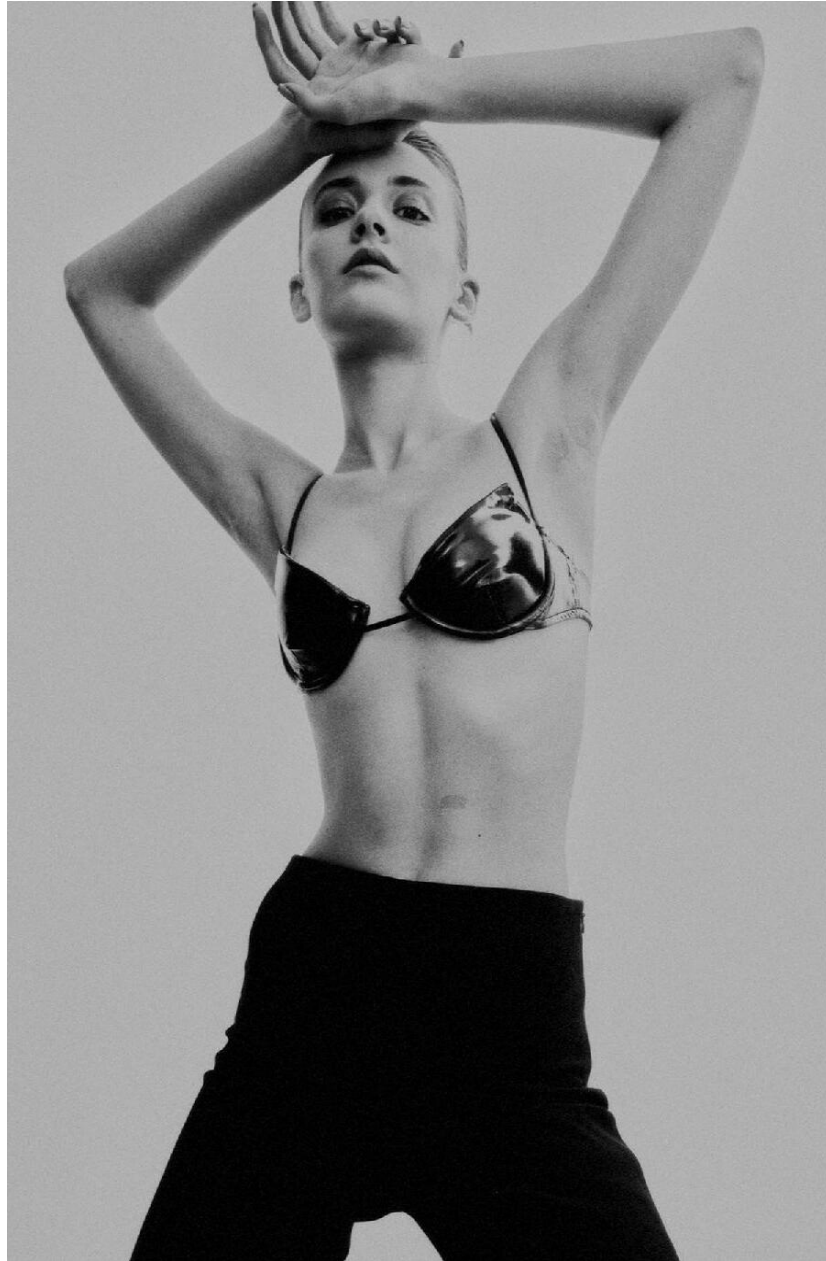

## **ECE ILDENIZ**

**HEIGHT : 5'9**

**BUST : 31.5**

**WAIST : 23.5**

**HIPS : 34.5**

**SHOES : 6.5**

**EYES : BROWN**

**HAIRS : BROWN**

HEIGHT : 5'9 BUST : 31.5 WAIST : 23.5 HIPS : 34.5 SHOES : 6.5 EYES : BROWN HAIRS : BROWN

crystal.  
models

HEIGHT : 5'9 BUST : 31.5 WAIST : 23.5 HIPS : 34.5 SHOES : 6.5 EYES : BROWN HAIRS : BROWN

crystal.  
models