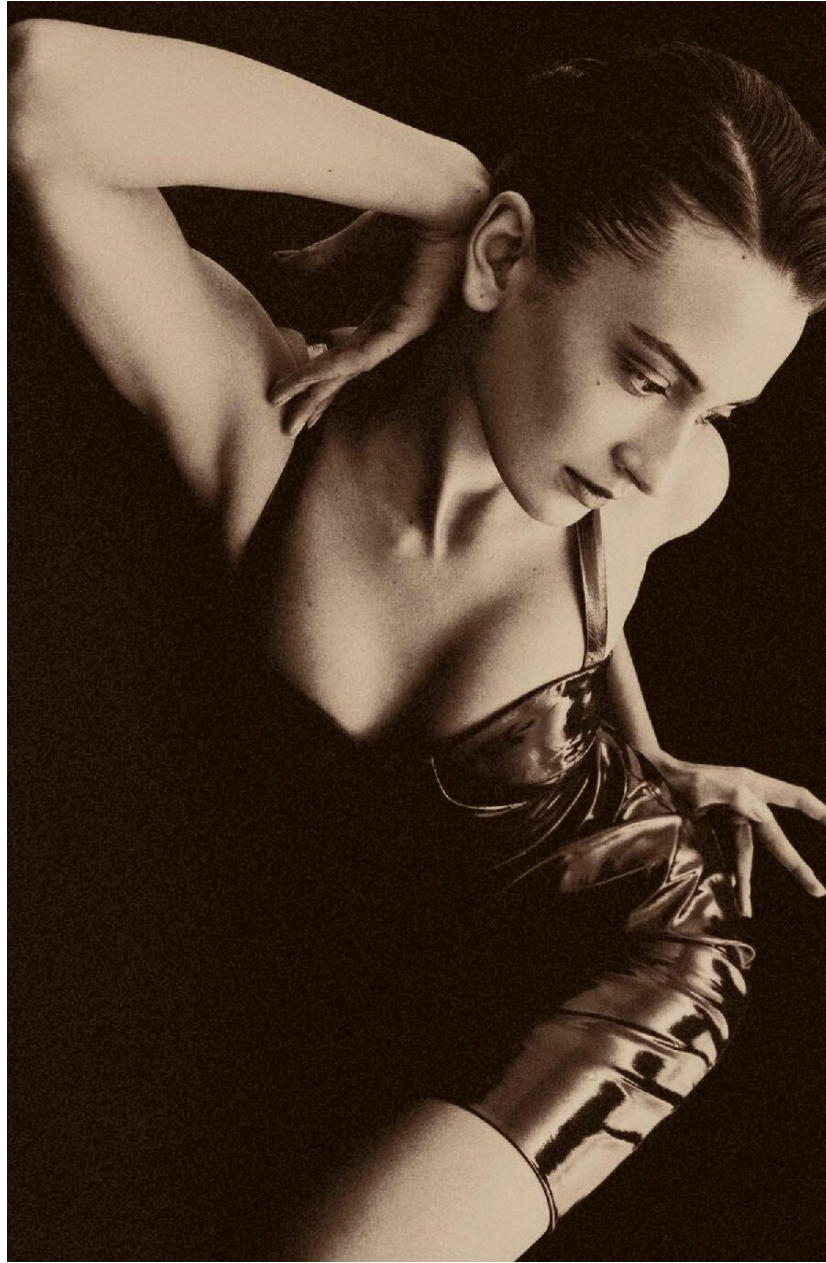

HEIGHT : 5'9 BUST : 31.5 WAIST : 23.5 HIPS : 34.5 SHOES : 6.5 EYES : BROWN HAIRS : BROWN

crystal.
models