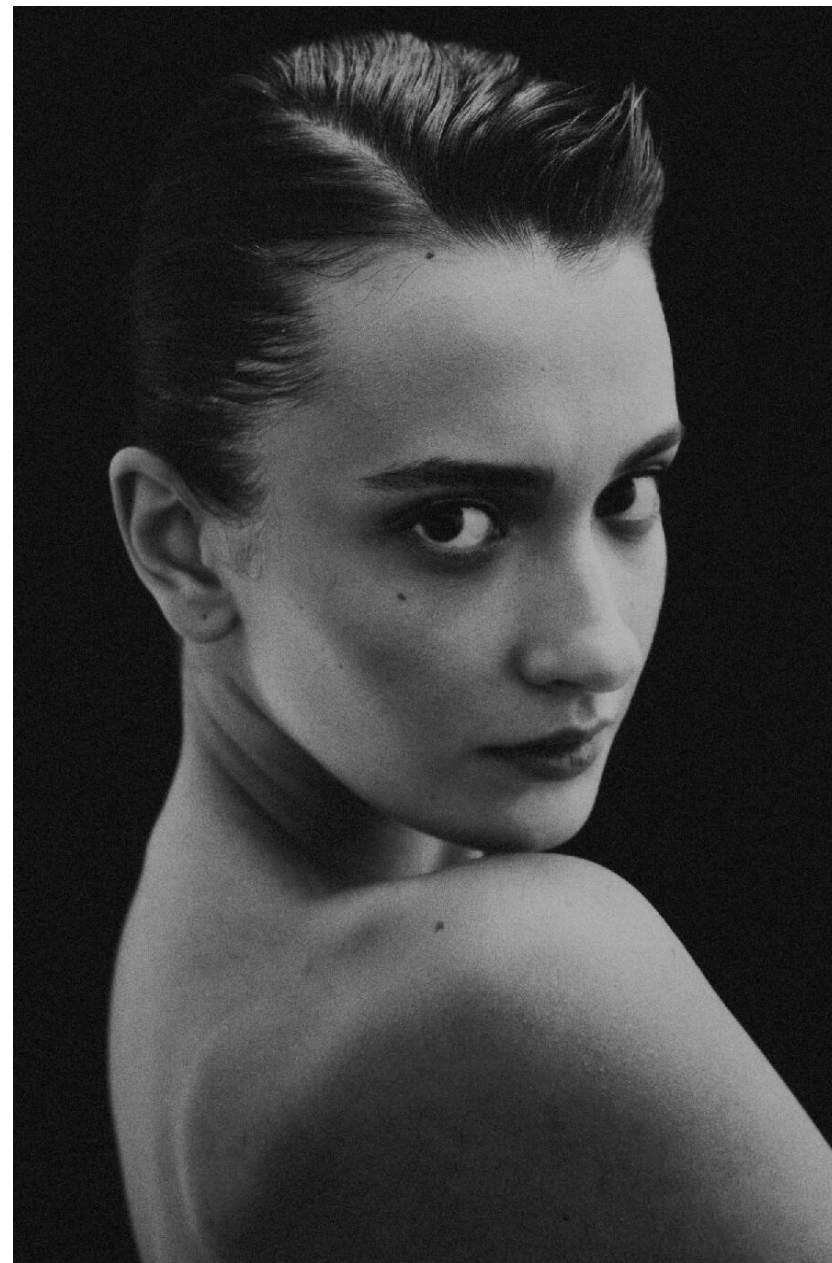

## **ECE ILDENIZ**

**HEIGHT : 5'9**

**BUST : 31.5**

**WAIST : 23.5**

**HIPS : 34.5**

**SHOES : 6.5**

**EYES : BROWN**

**HAIRS : BROWN**

HEIGHT : 5'9 BUST : 31.5 WAIST : 23.5 HIPS : 34.5 SHOES : 6.5 EYES : BROWN HAIRS : BROWN

crystal.  
models

HEIGHT : 5'9 BUST : 31.5 WAIST : 23.5 HIPS : 34.5 SHOES : 6.5 EYES : BROWN HAIRS : BROWN

crystal.  
models