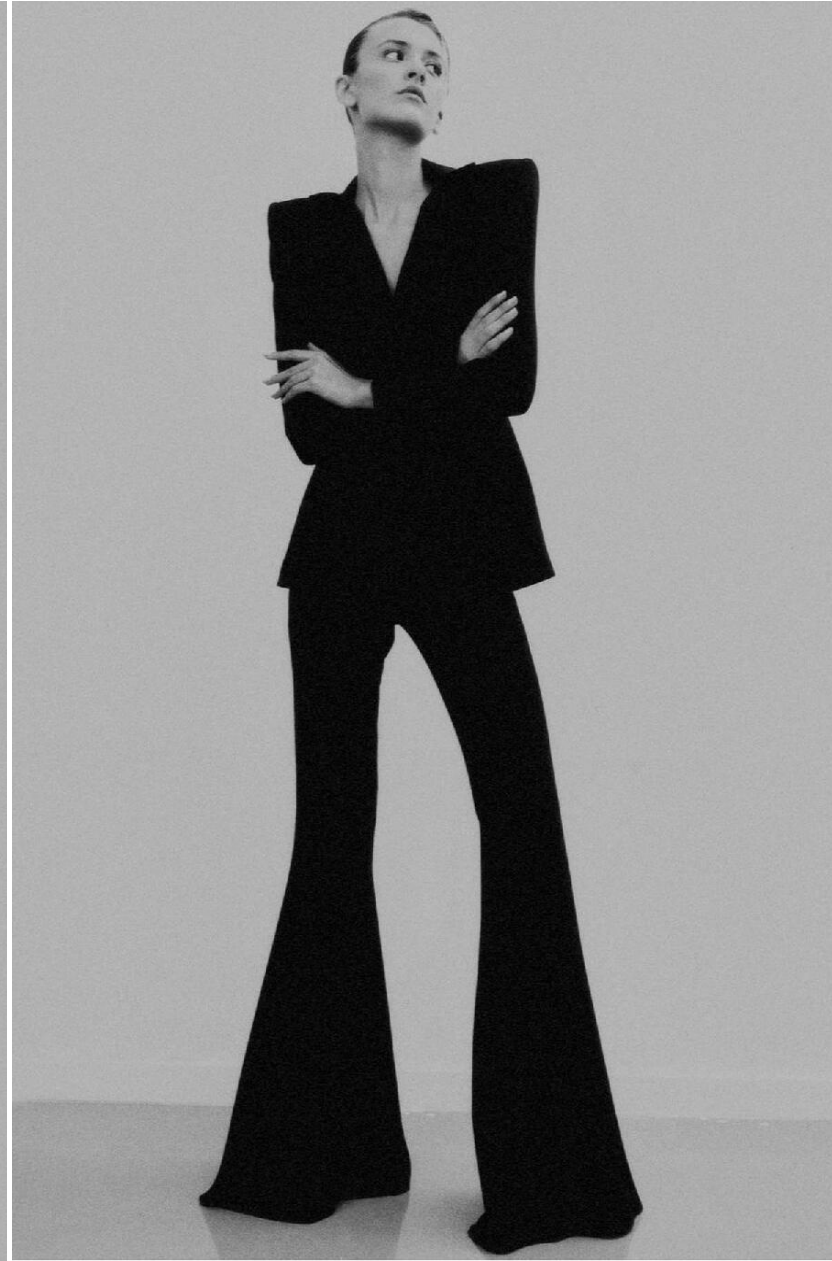

## **ECE ILDENIZ**

**HEIGHT : 5'9**

**BUST : 31.5**

**WAIST : 23.5**

**HIPS : 34.5**

**SHOES : 6.5**

**EYES : BROWN**

**HAIRS : BROWN**

HEIGHT : 5'9 BUST : 31.5 WAIST : 23.5 HIPS : 34.5 SHOES : 6.5 EYES : BROWN HAIRS : BROWN

crystal.  
models

HEIGHT : 5'9 BUST : 31.5 WAIST : 23.5 HIPS : 34.5 SHOES : 6.5 EYES : BROWN HAIRS : BROWN

crystal.  
models