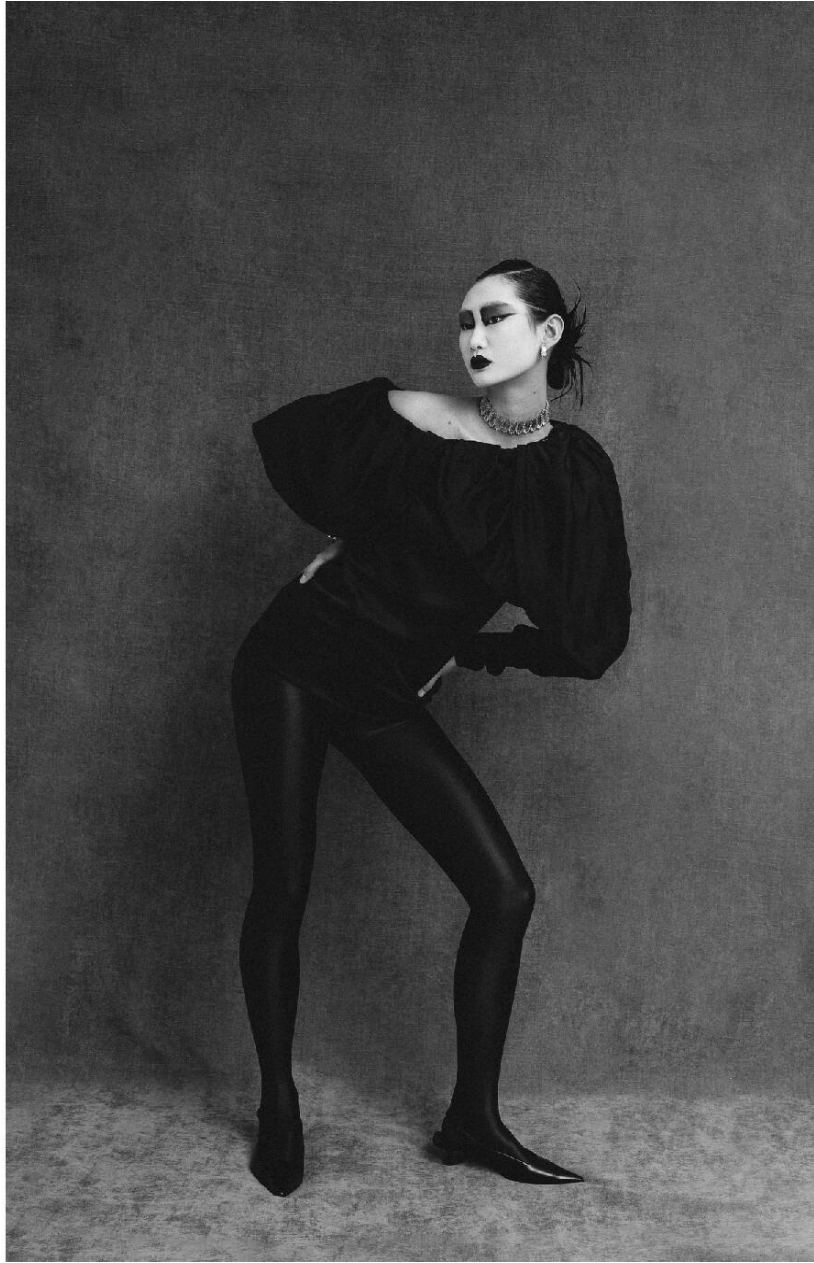

**EVA YE**

**HEIGHT : 5'9**

**BUST : 33.5**

**WAIST : 25.5**

**HIPS : 37.5**

**SHOES : 5**

**EYES : BLACK**

**HAIRS : BLACK**

HEIGHT : 5'9 BUST : 33.5 WAIST : 25.5 HIPS : 37.5 SHOES : 5 EYES : BLACK HAIRS : BLACK

crystal.  
models

HEIGHT : 5'9 BUST : 33.5 WAIST : 25.5 HIPS : 37.5 SHOES : 5 EYES : BLACK HAIRS : BLACK

crystal.  
models