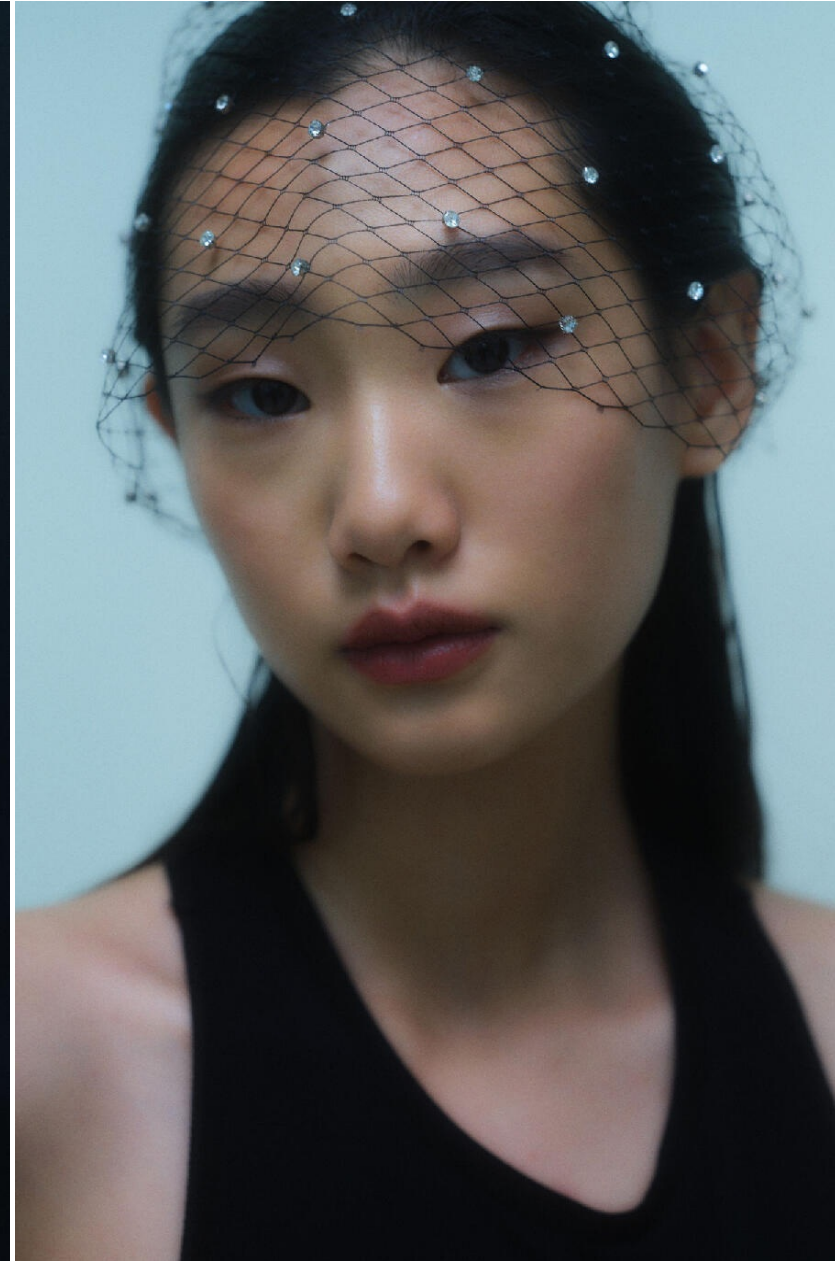

HEIGHT : 5'9 BUST : 33.5 WAIST : 25.5 HIPS : 37.5 SHOES : 5 EYES : BLACK HAIRS : BLACK

crystal.
models