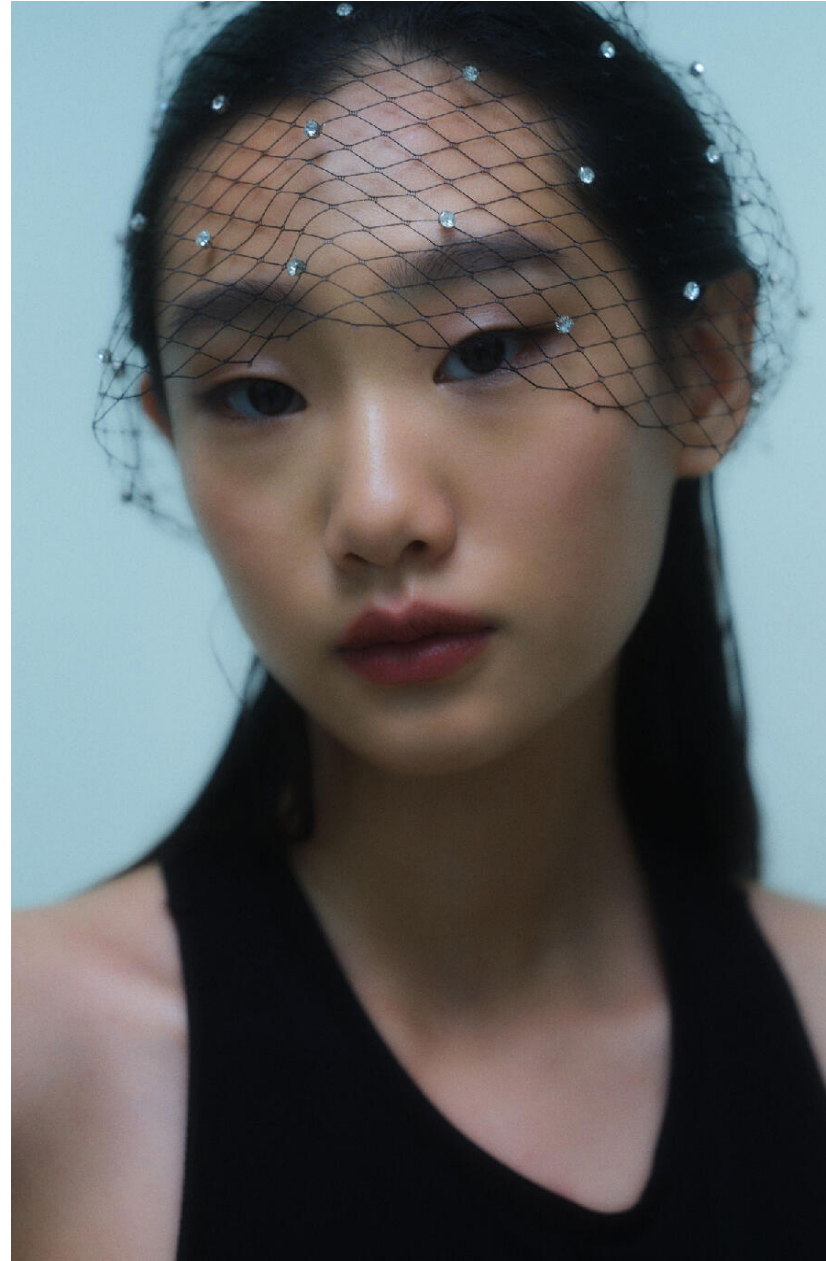

HEIGHT : 5'9 BUST : 33.5 WAIST : 25.5 HIPS : 37.5 SHOES : 5 EYES : BLACK HAIRS : BLACK

crystal.
models