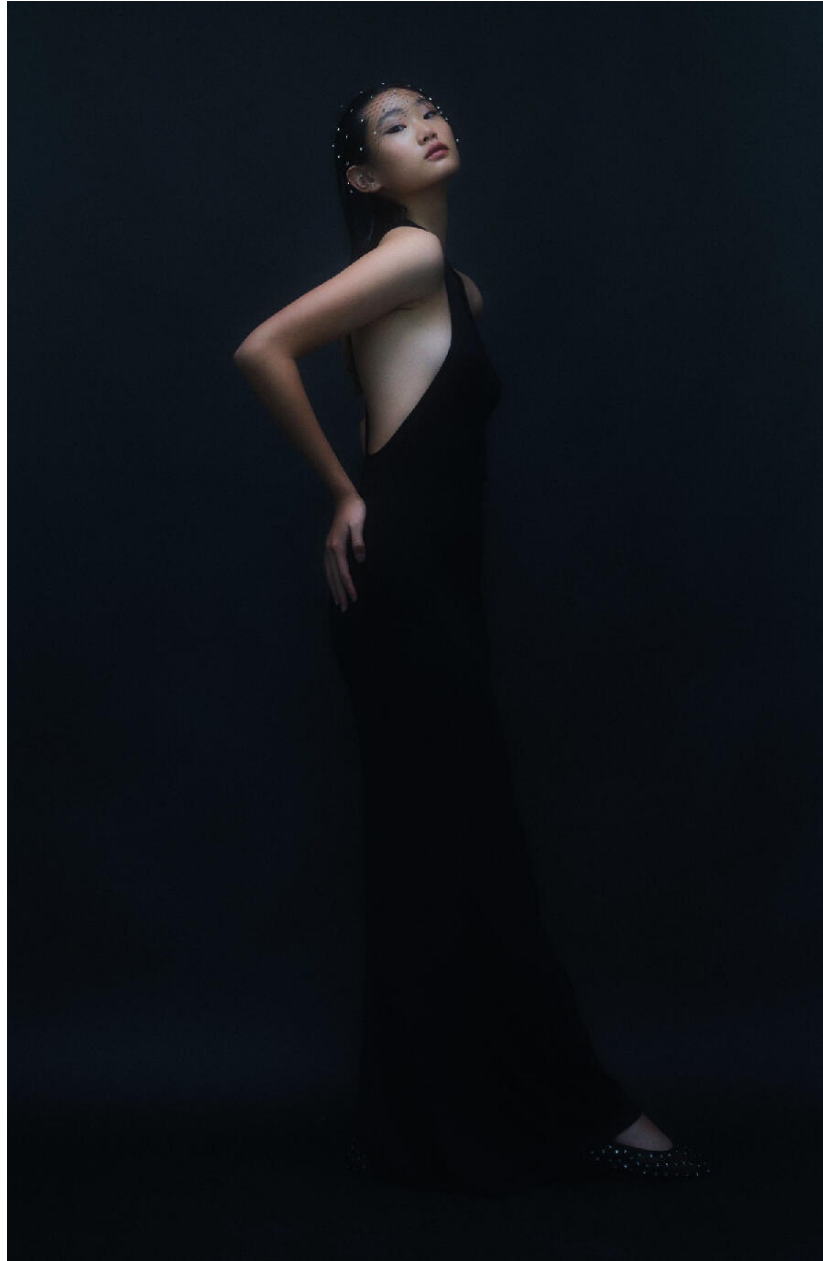

HEIGHT : 5'9 BUST : 33.5 WAIST : 25.5 HIPS : 37.5 SHOES : 5 EYES : BLACK HAIRS : BLACK

crystal.
models