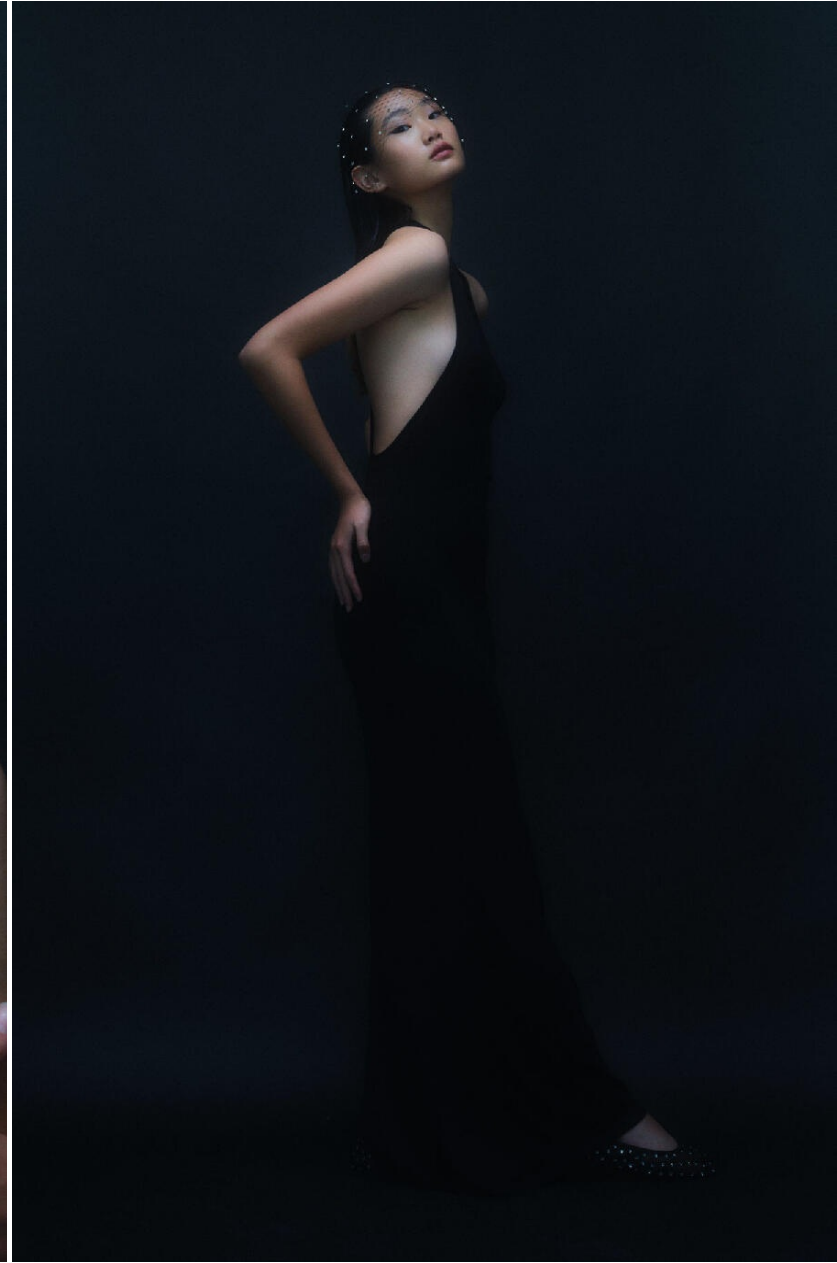

HEIGHT : 5'9 BUST : 33.5 WAIST : 25.5 HIPS : 37.5 SHOES : 5 EYES : BLACK HAIRS : BLACK

crystal.
models