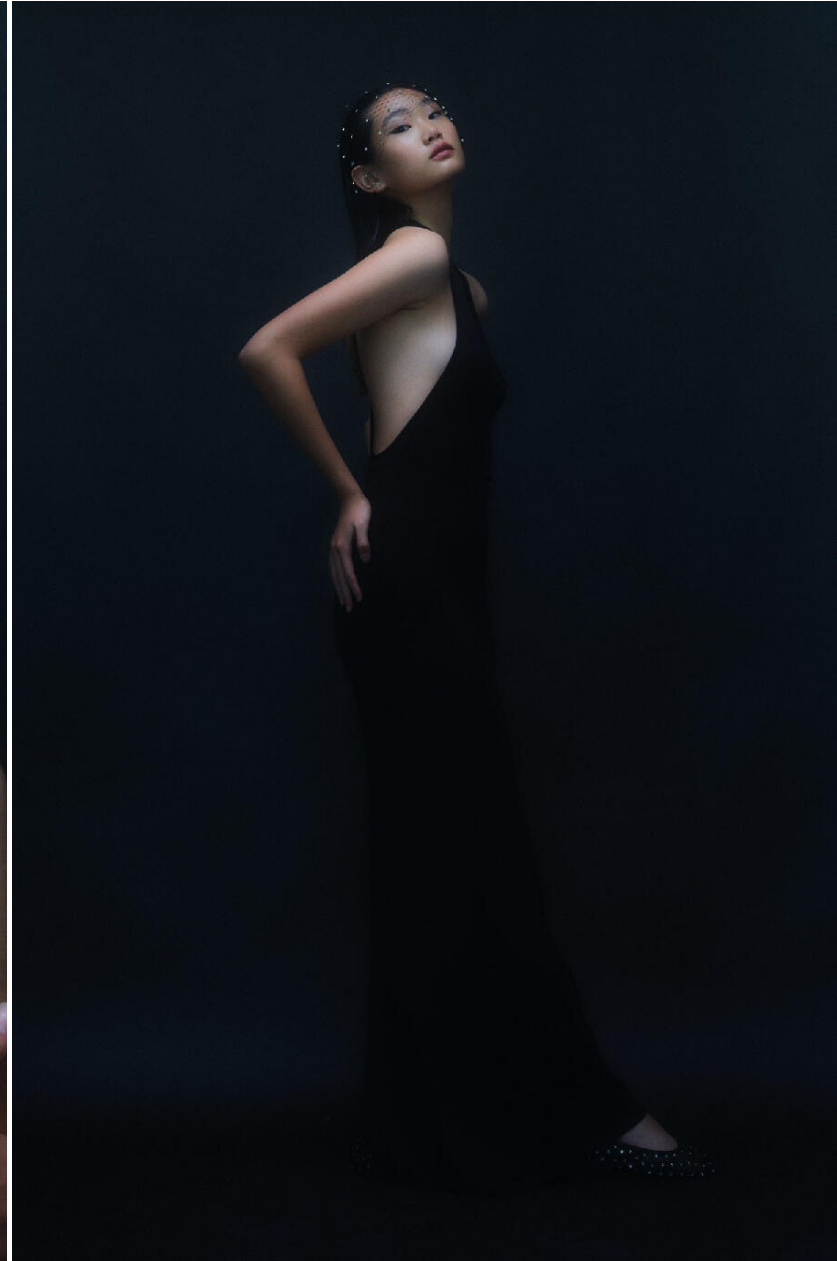

**EVA YE**

**HEIGHT : 5'9**

**BUST : 33.5**

**WAIST : 25.5**

**HIPS : 37.5**

**SHOES : 5**

**EYES : BLACK**

**HAIRS : BLACK**

HEIGHT : 5'9    BUST : 33.5    WAIST : 25.5    HIPS : 37.5    SHOES : 5    EYES : BLACK    HAIRS : BLACK

crystal.  
models

HEIGHT : 5'9 BUST : 33.5 WAIST : 25.5 HIPS : 37.5 SHOES : 5 EYES : BLACK HAIRS : BLACK

crystal.  
models

HEIGHT : 5'9 BUST : 33.5 WAIST : 25.5 HIPS : 37.5 SHOES : 5 EYES : BLACK HAIRS : BLACK

crystal.  
models

HEIGHT : 5'9 BUST : 33.5 WAIST : 25.5 HIPS : 37.5 SHOES : 5 EYES : BLACK HAIRS : BLACK