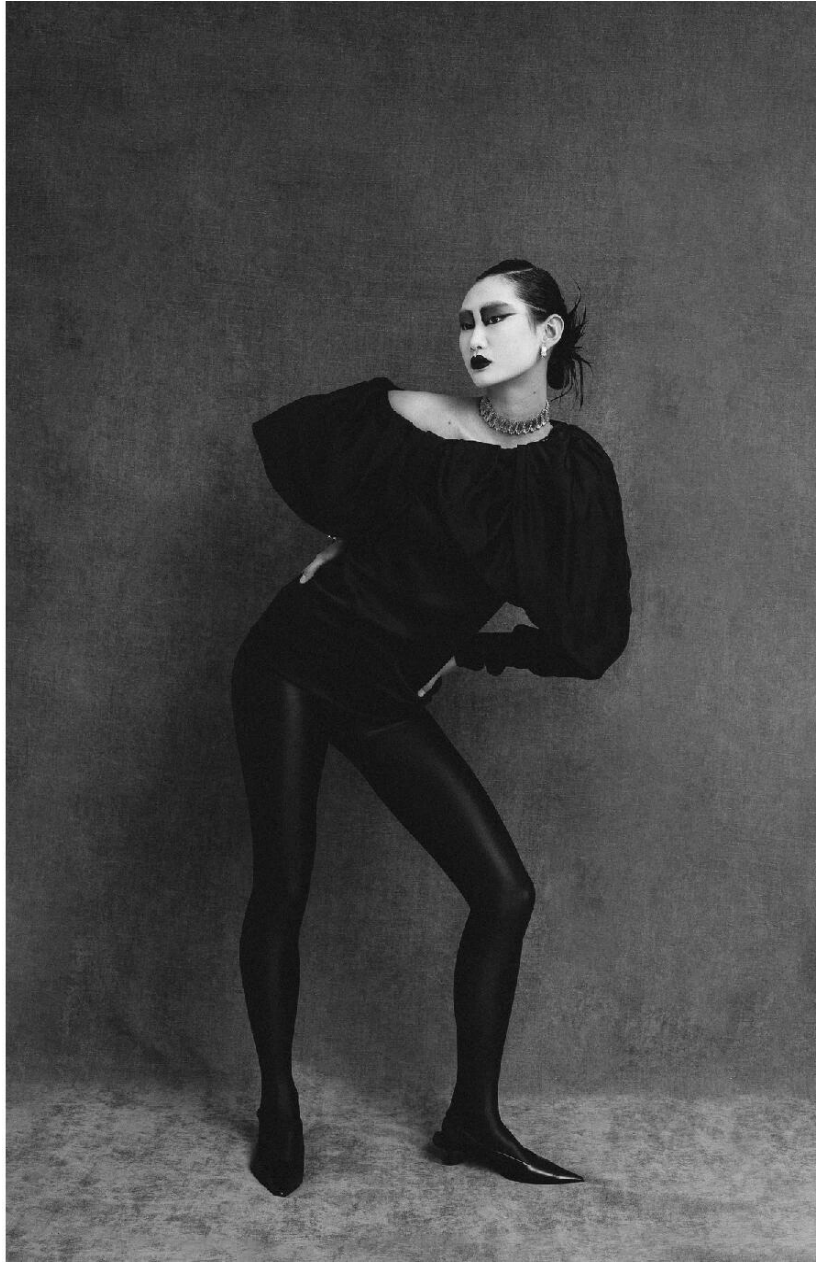

EVA YE

HEIGHT : 5'9

BUST : 33.5

WAIST : 25.5

HIPS : 37.5

SHOES : 5

EYES : BLACK

HAIRS : BLACK

HEIGHT : 5'9 BUST : 33.5 WAIST : 25.5 HIPS : 37.5 SHOES : 5 EYES : BLACK HAIRS : BLACK

crystal.
models

HEIGHT : 5'9 BUST : 33.5 WAIST : 25.5 HIPS : 37.5 SHOES : 5 EYES : BLACK HAIRS : BLACK

crystal.
models