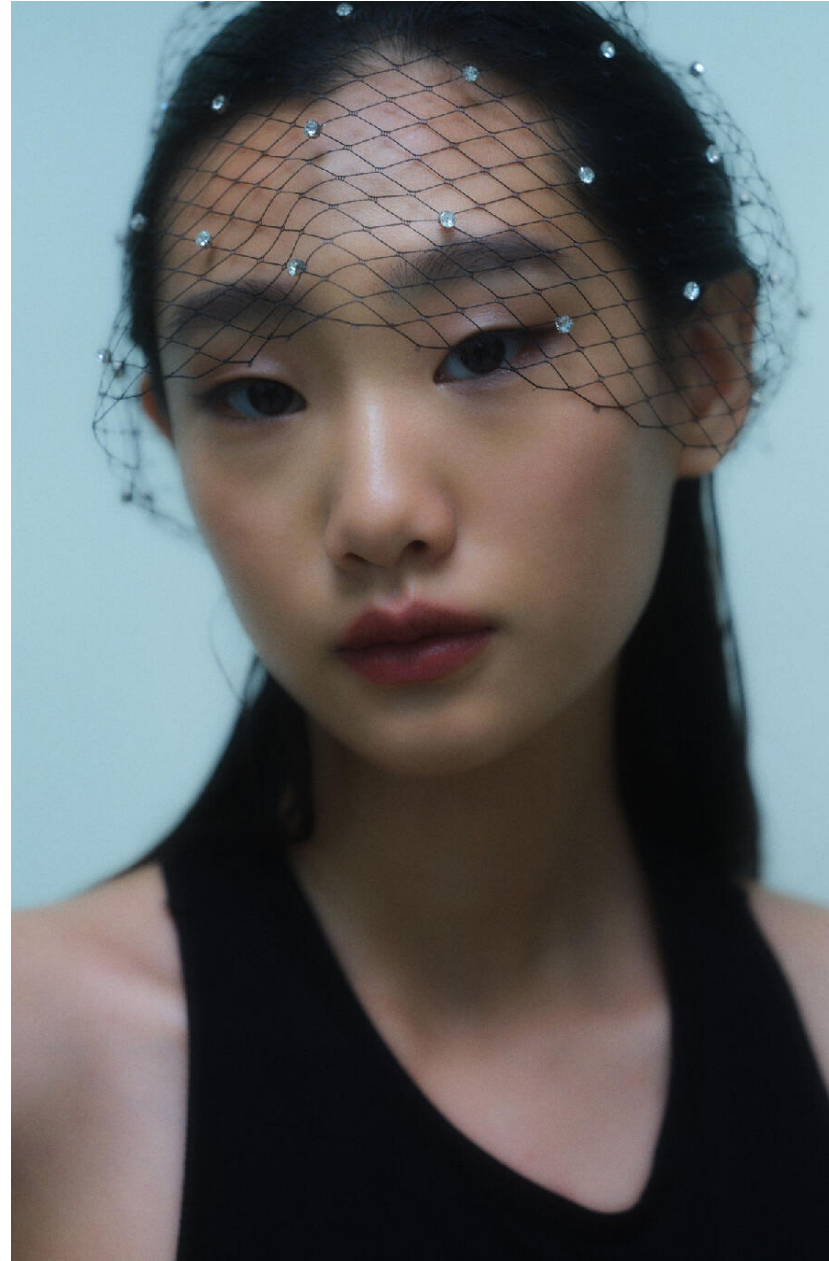

HEIGHT : 5'9 BUST : 33.5 WAIST : 25.5 HIPS : 37.5 SHOES : 5 EYES : BLACK HAIRS : BLACK

crystal.
models