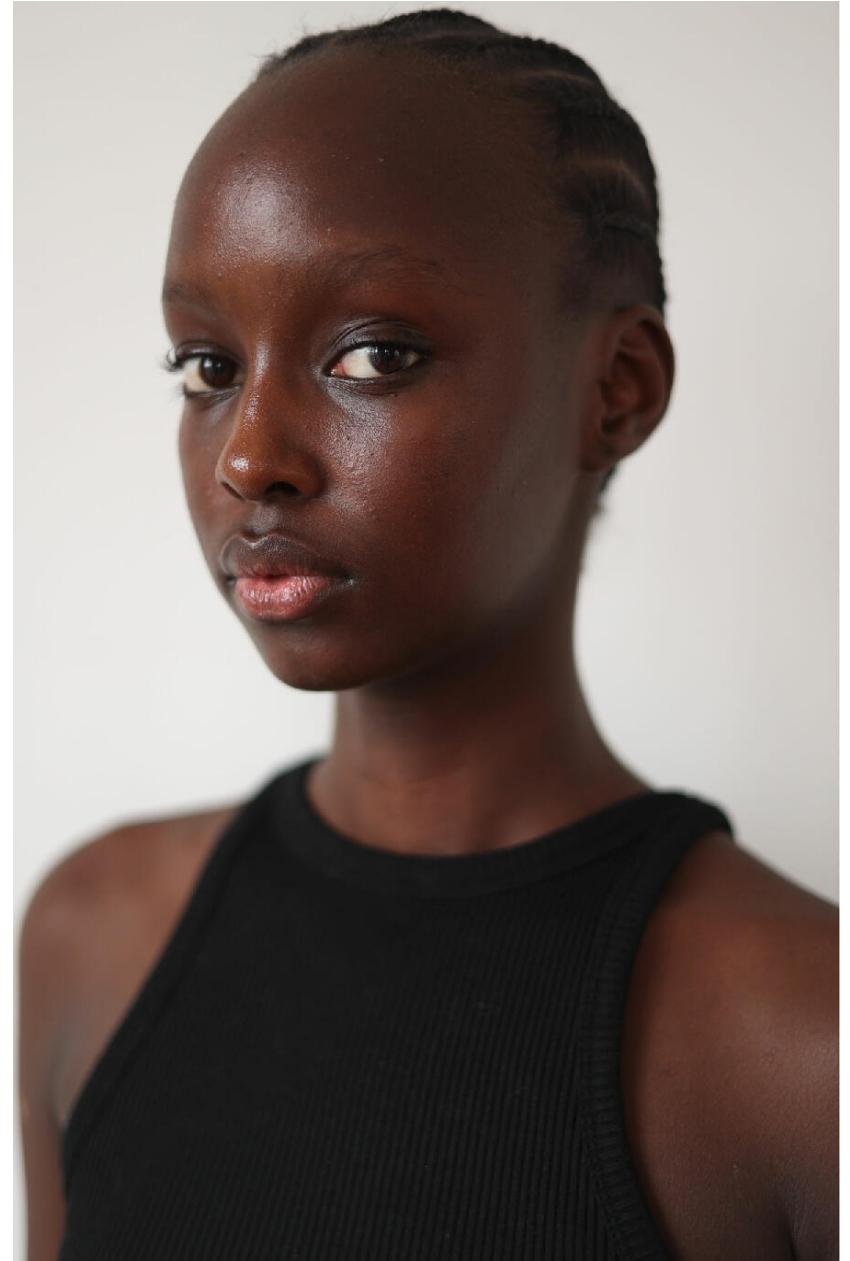

VANINA

HEIGHT : 5'8

BUST : 28

WAIST : 25

HIPS : 36.5

SHOES : 5

EYES : BLACK

HAIRS : BLACK

HEIGHT : 5'8 BUST : 28 WAIST : 25 HIPS : 36.5 SHOES : 5 EYES : BLACK HAIRS : BLACK

crystal.
models

HEIGHT : 5'8 BUST : 28 WAIST : 25 HIPS : 36.5 SHOES : 5 EYES : BLACK HAIRS : BLACK

crystal.
models