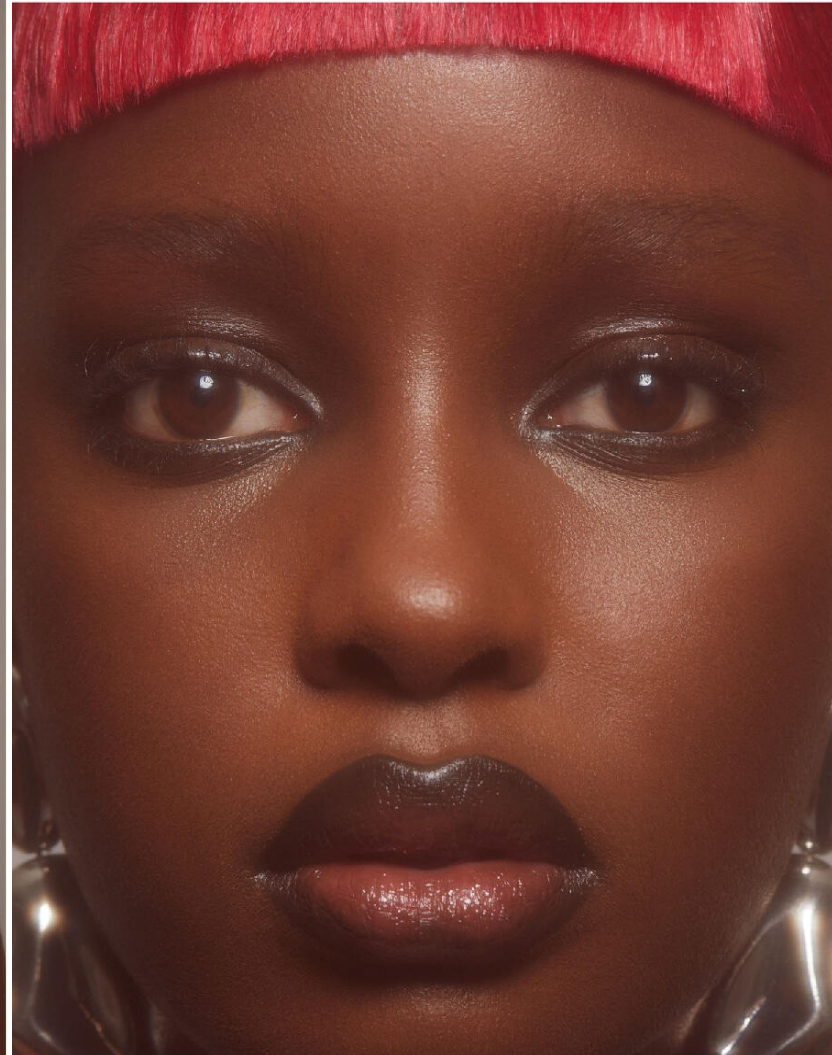

VANINA

HEIGHT : 5'8

BUST : 30

WAIST : 25

HIPS : 36.5

SHOES : 5

EYES : BLACK

HAIRS : BLACK

HEIGHT : 5'8 BUST : 30 WAIST : 25 HIPS : 36.5 SHOES : 5 EYES : BLACK HAIRS : BLACK

crystal.
models

HEIGHT : 5'8 BUST : 30 WAIST : 25 HIPS : 36.5 SHOES : 5 EYES : BLACK HAIRS : BLACK

crystal.
models

HEIGHT : 5'8 BUST : 30 WAIST : 25 HIPS : 36.5 SHOES : 5 EYES : BLACK HAIRS : BLACK