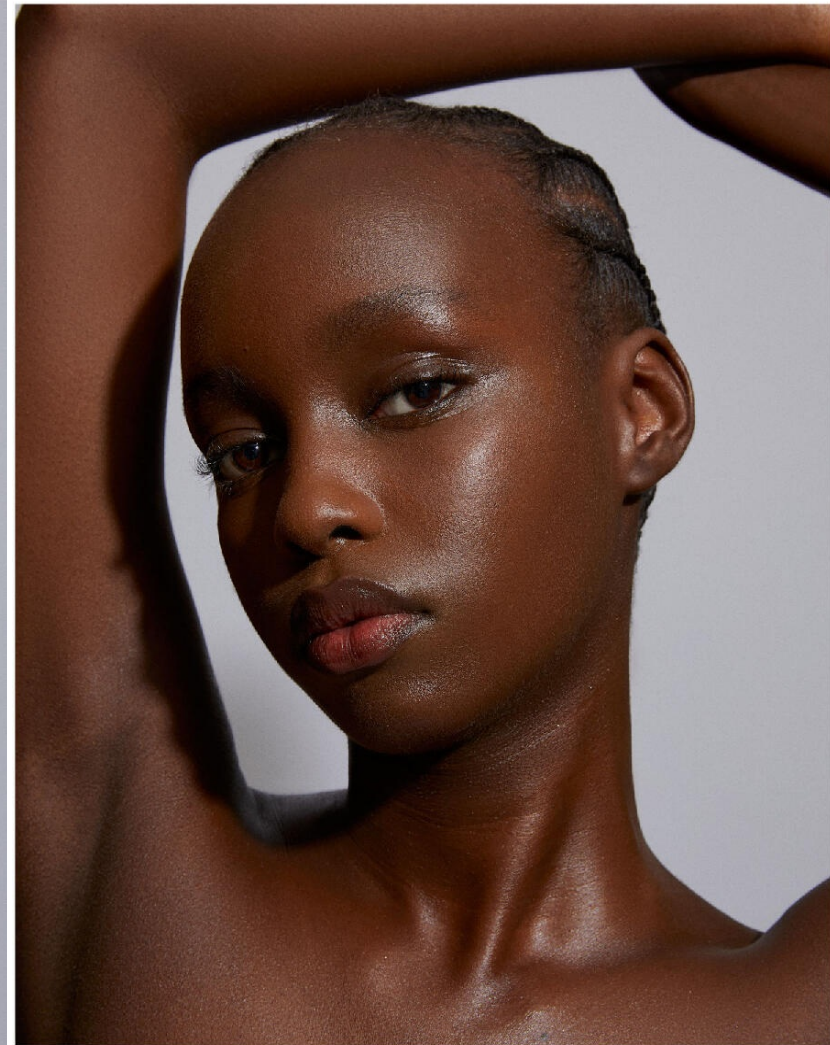

HEIGHT : 5'8 BUST : 30 WAIST : 25 HIPS : 36.5 SHOES : 5 EYES : BLACK HAIRS : BLACK

crystal.
models