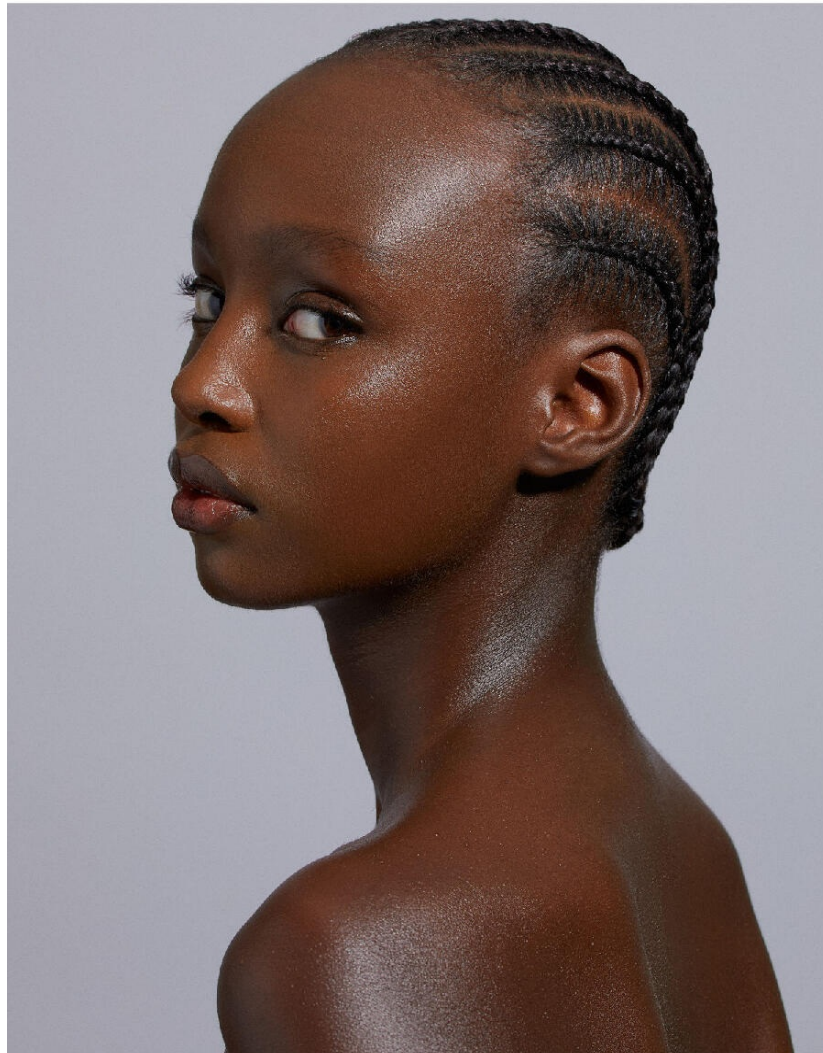

HEIGHT : 5'8 BUST : 30 WAIST : 25 HIPS : 36.5 SHOES : 5 EYES : BLACK HAIRS : BLACK

crystal.
models