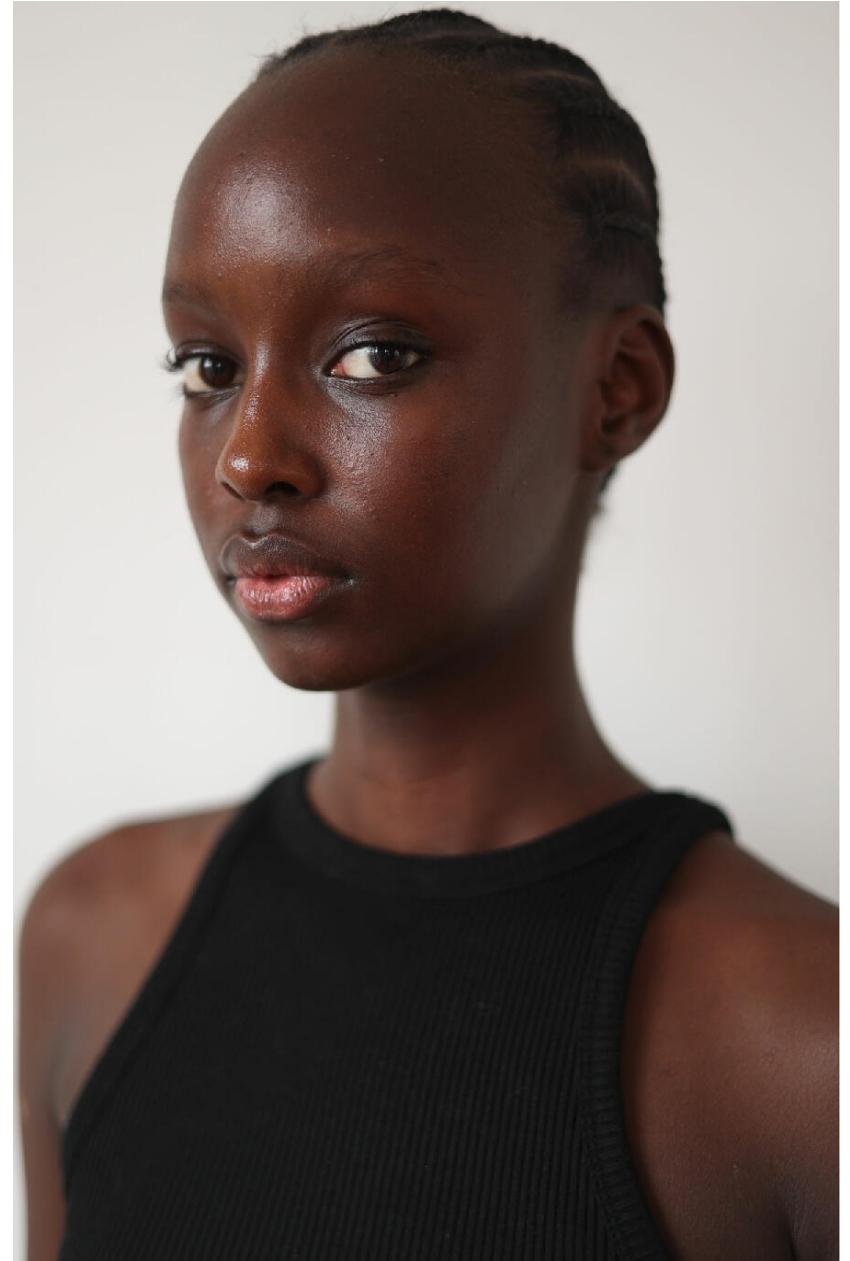

# **VANINA**

**HEIGHT : 5'8**

**BUST : 30**

**WAIST : 25**

**HIPS : 36.5**

**SHOES : 5**

**EYES : BLACK**

**HAIRS : BLACK**

HEIGHT : 5'8 BUST : 30 WAIST : 25 HIPS : 36.5 SHOES : 5 EYES : BLACK HAIRS : BLACK

crystal.  
models

HEIGHT : 5'8 BUST : 30 WAIST : 25 HIPS : 36.5 SHOES : 5 EYES : BLACK HAIRS : BLACK

crystal.  
models