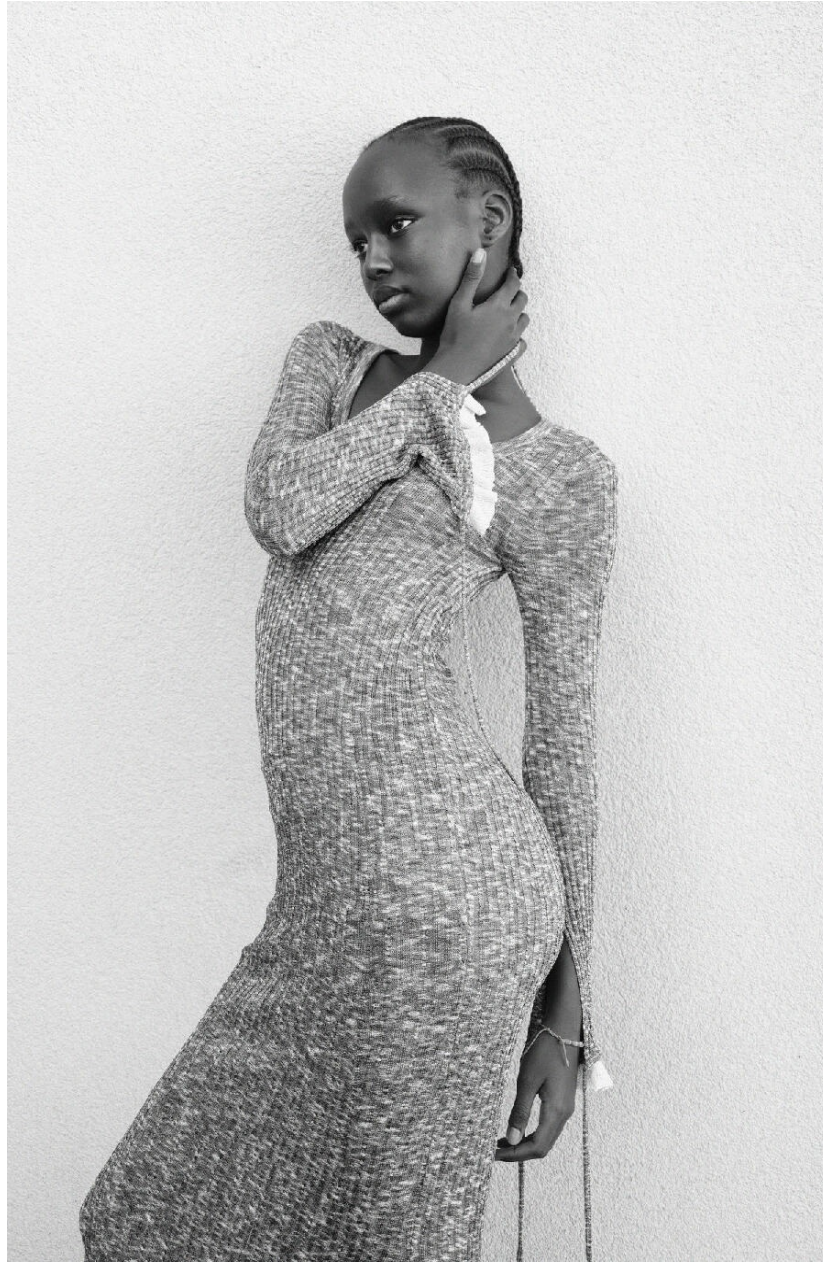

VANINA

HEIGHT : 5'8

BUST : 28

WAIST : 25

HIPS : 36.5

SHOES : 5

EYES : BLACK

HAIRS : BLACK

HEIGHT : 5'8 BUST : 28 WAIST : 25 HIPS : 36.5 SHOES : 5 EYES : BLACK HAIRS : BLACK

crystal.
models

HEIGHT : 5'8 BUST : 28 WAIST : 25 HIPS : 36.5 SHOES : 5 EYES : BLACK HAIRS : BLACK

crystal.
models