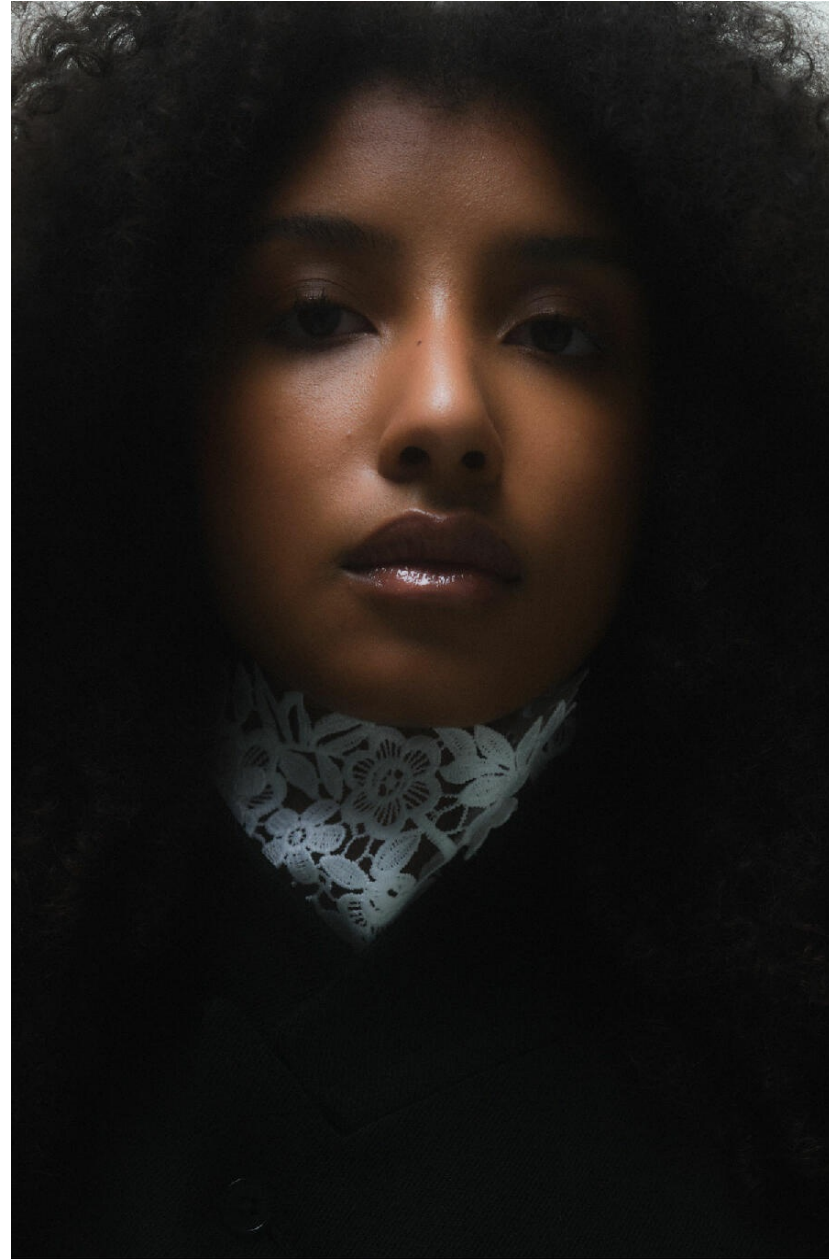

HEIGHT : 5'9 BUST : 31.5 WAIST : 25 HIPS : 39 SHOES : 6.5 EYES : BROWN HAIRS : BROWN

crystal.
models