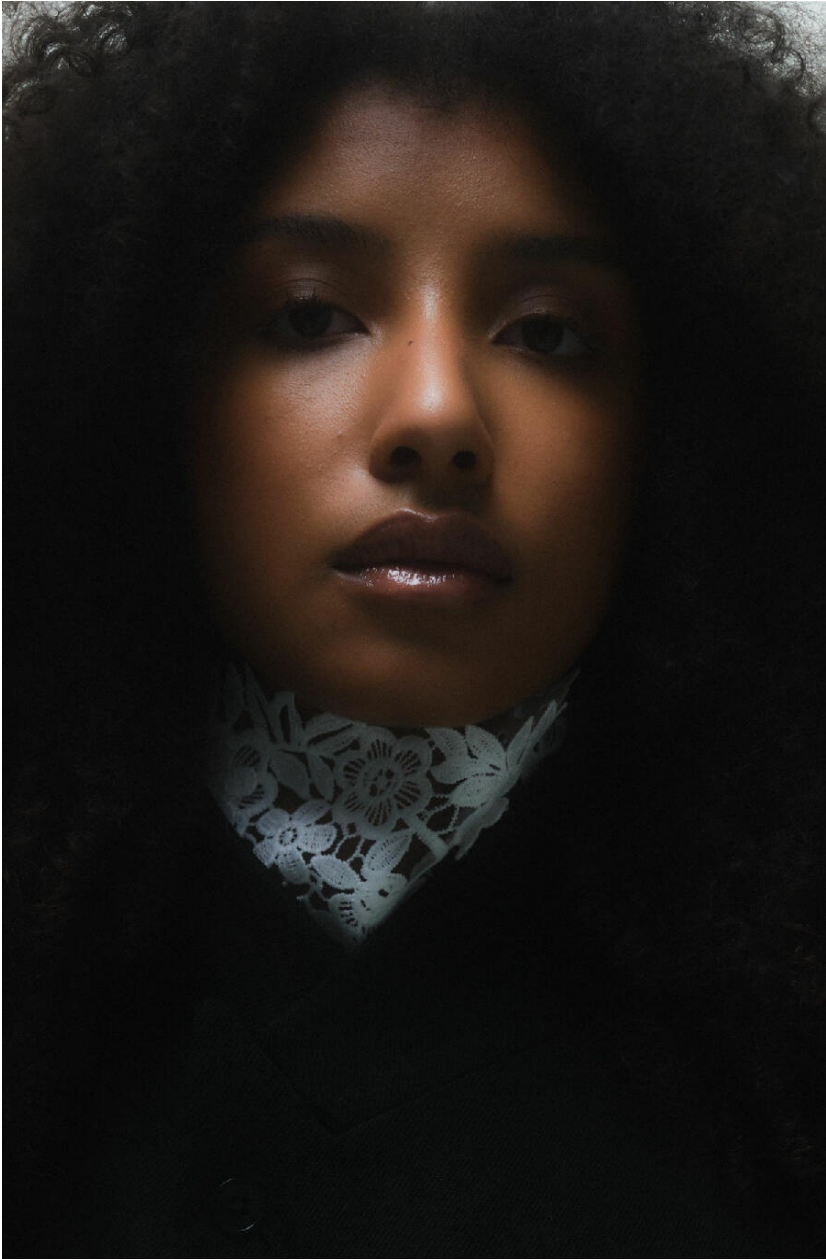

HEIGHT : 5'9 BUST : 31.5 WAIST : 25 HIPS : 39 SHOES : 6.5 EYES : BROWN HAIRS : BROWN

crystal.
models