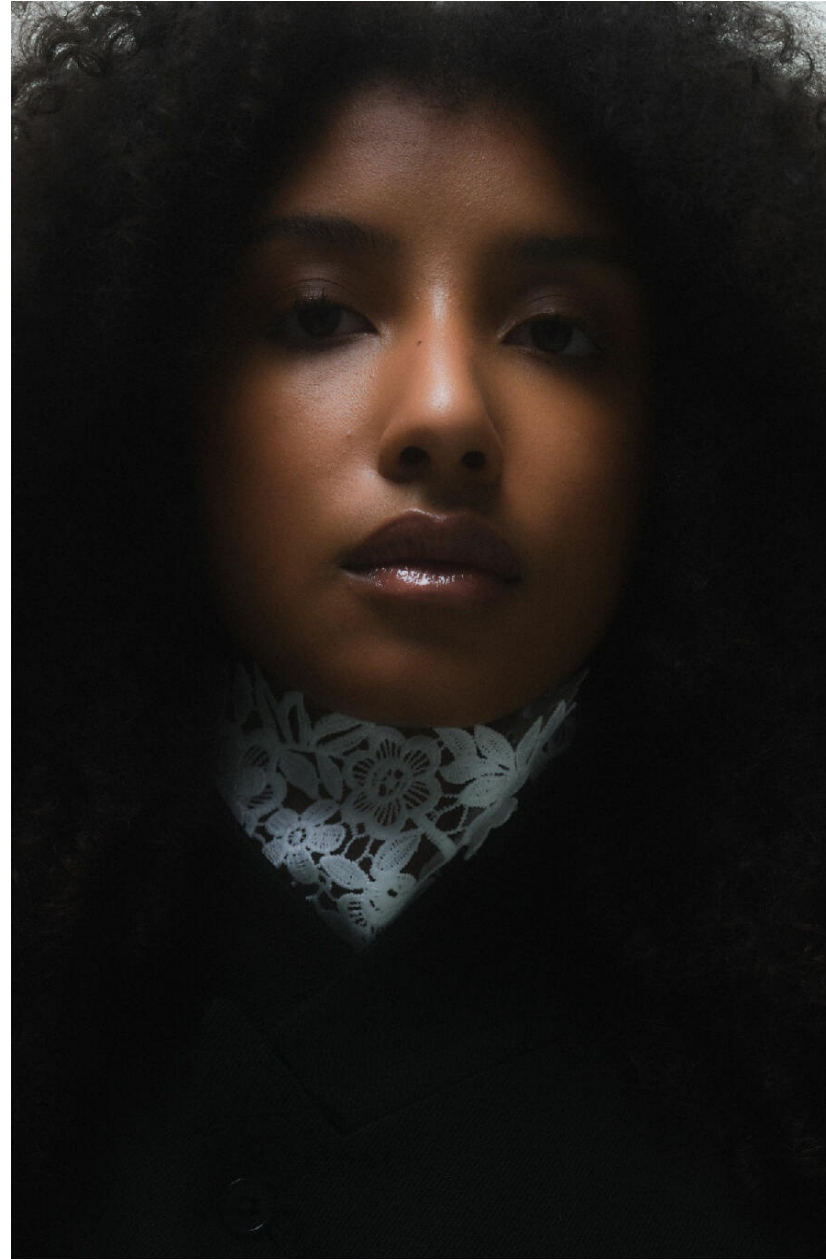

HEIGHT : 5'9 BUST : 31.5 WAIST : 25 HIPS : 39 SHOES : 6.5 EYES : BROWN HAIRS : BROWN

crystal.
models