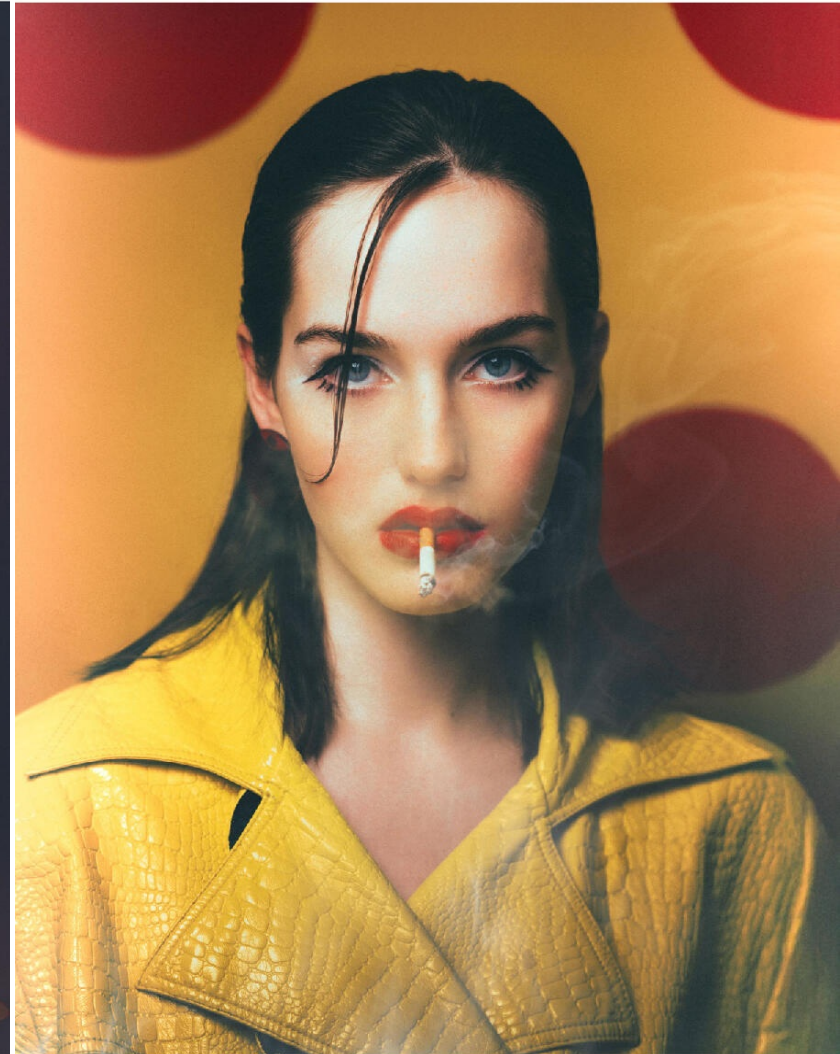

## **EMILIE CHEINET**

**HEIGHT : 5'8**

**BUST : 33.5**

**WAIST : 25.5**

**HIPS : 36.5**

**SHOES : 5.5**

**EYES : BLUE**

**HAIRS : BROWN**

HEIGHT : 5'8 BUST : 33.5 WAIST : 25.5 HIPS : 36.5 SHOES : 5.5 EYES : BLUE HAIRS : BROWN

crystal.  
models

HEIGHT : 5'8 BUST : 33.5 WAIST : 25.5 HIPS : 36.5 SHOES : 5.5 EYES : BLUE HAIRS : BROWN

crystal.  
models