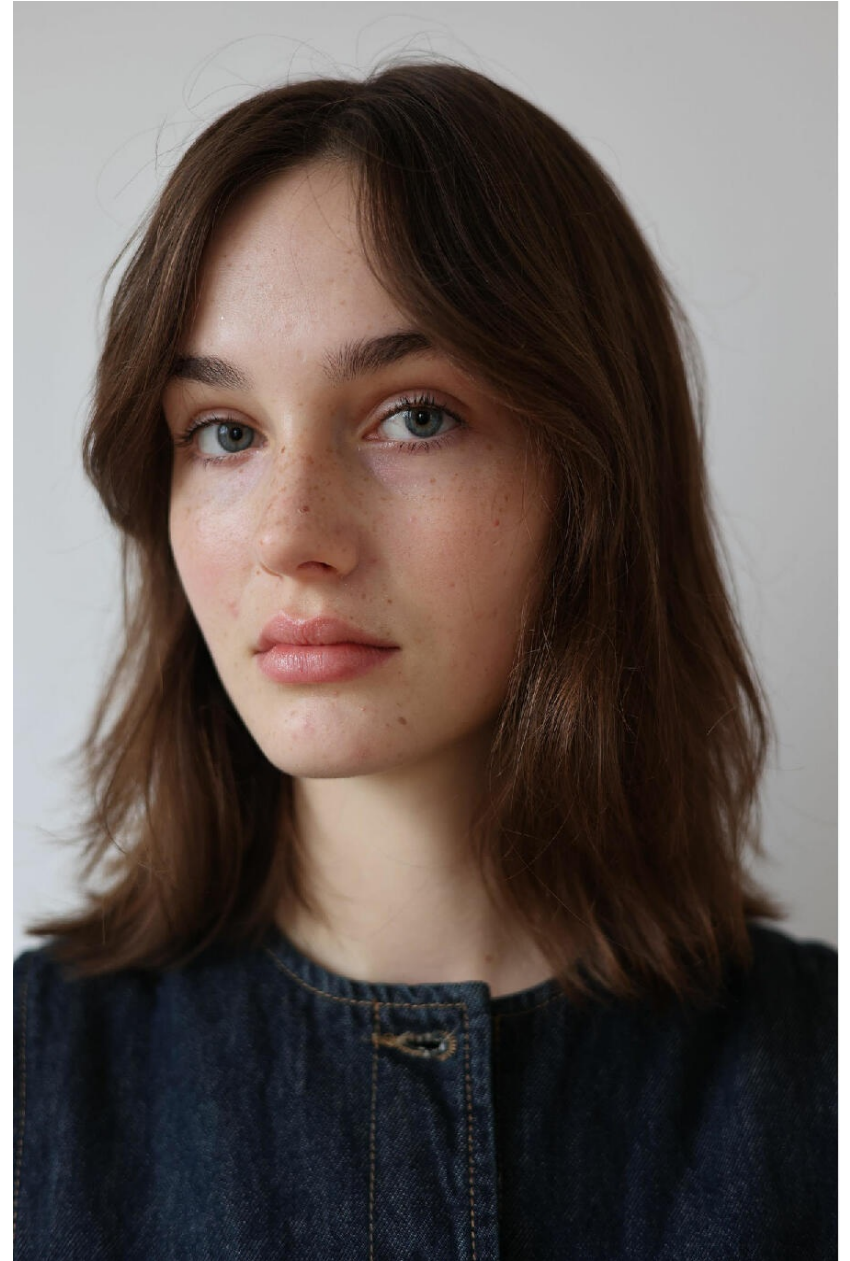

EMILIE CHEINET

HEIGHT : 5'8

BUST : 33.5

WAIST : 25.5

HIPS : 36.5

SHOES : 5.5

EYES : BLUE

HAIRS : BROWN

HEIGHT : 5'8 BUST : 33.5 WAIST : 25.5 HIPS : 36.5 SHOES : 5.5 EYES : BLUE HAIRS : BROWN

crystal.
models

HEIGHT : 5'8 BUST : 33.5 WAIST : 25.5 HIPS : 36.5 SHOES : 5.5 EYES : BLUE HAIRS : BROWN

crystal.
models

HEIGHT : 5'8 BUST : 33.5 WAIST : 25.5 HIPS : 36.5 SHOES : 5.5 EYES : BLUE HAIRS : BROWN

crystal.
models