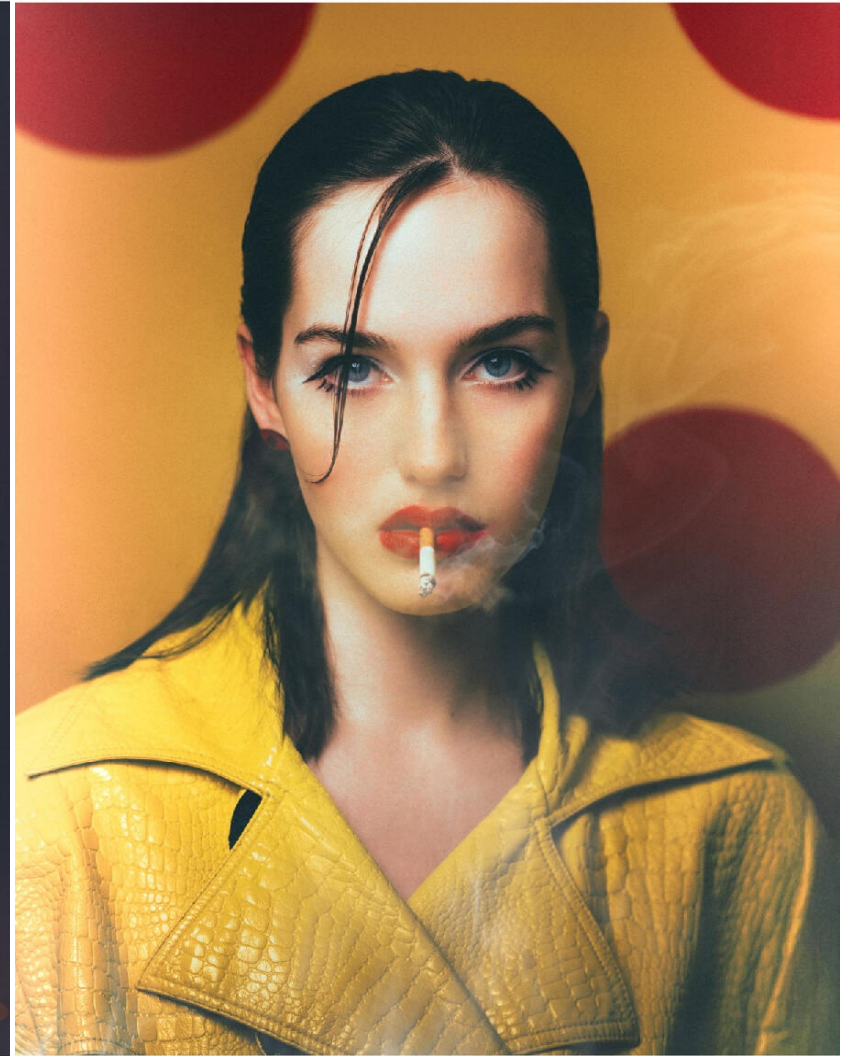

EMILIE CHEINET

HEIGHT : 5'8

BUST : 33.5

WAIST : 25

HIPS : 35.5

SHOES : 5.5

EYES : BLUE

HAIRS : BROWN

HEIGHT : 5'8 BUST : 33.5 WAIST : 25 HIPS : 35.5 SHOES : 5.5 EYES : BLUE HAIRS : BROWN

crystal.
models

HEIGHT : 5'8 BUST : 33.5 WAIST : 25 HIPS : 35.5 SHOES : 5.5 EYES : BLUE HAIRS : BROWN

crystal.
models