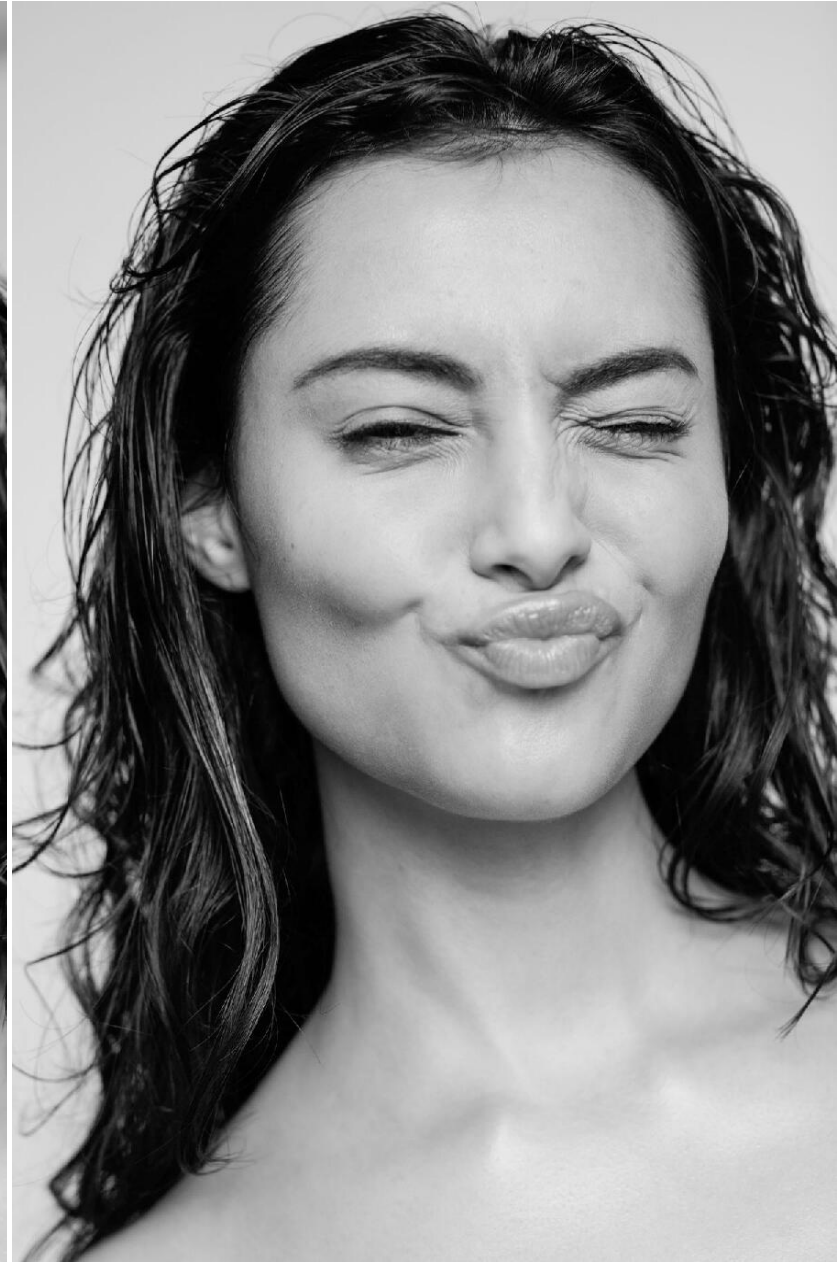

# IMAN BOULAAT

HEIGHT : 5'7

BUST : 37.5

WAIST : 29

HIPS : 43

SHOES : 4

EYES : BROWN

HAIRS : BROWN

HEIGHT : 5'7 BUST : 37.5 WAIST : 29 HIPS : 43 SHOES : 4 EYES : BROWN HAIRS : BROWN

crystal.  
models

HEIGHT : 5'7 BUST : 37.5 WAIST : 29 HIPS : 43 SHOES : 4 EYES : BROWN HAIRS : BROWN

crystal.  
models

HEIGHT : 5'7 BUST : 37.5 WAIST : 29 HIPS : 43 SHOES : 4 EYES : BROWN HAIRS : BROWN