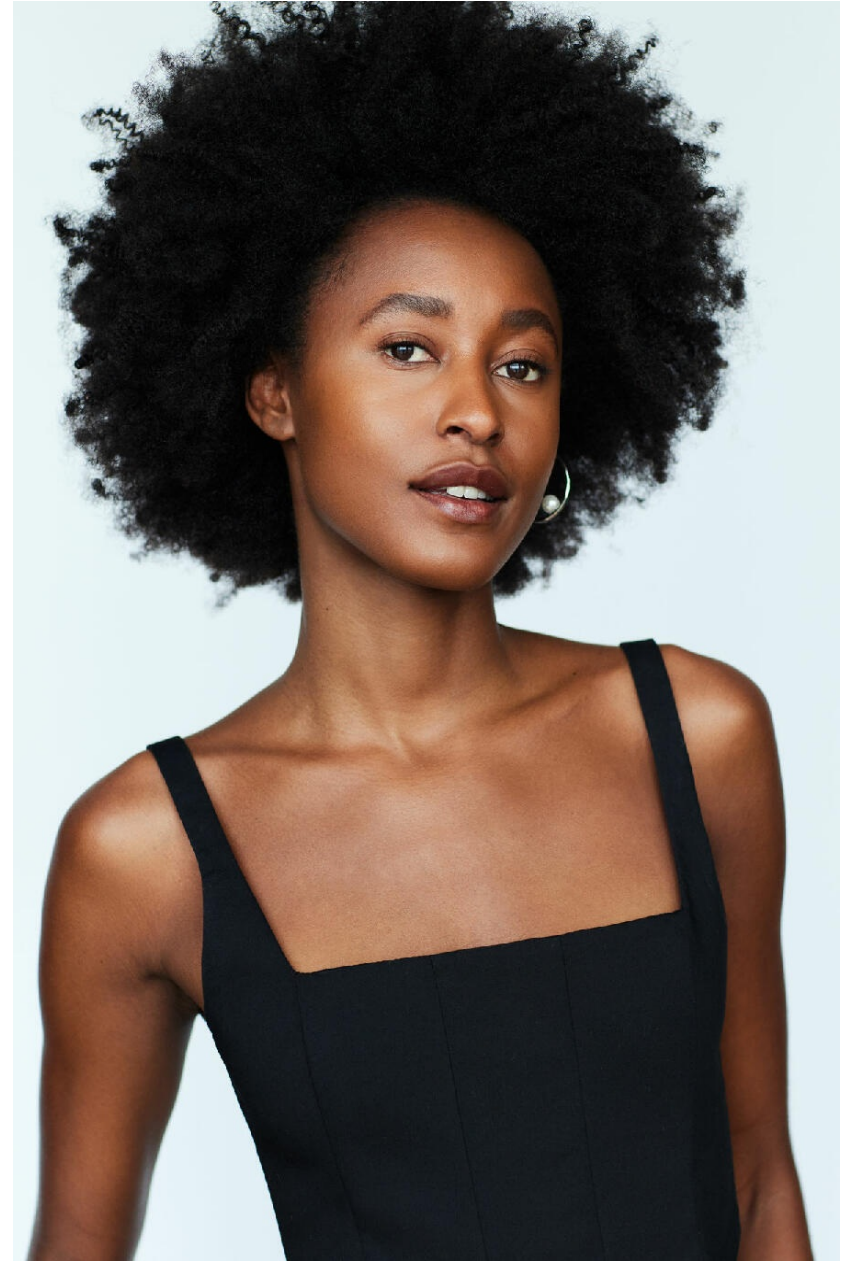

KARLA SANTOS

HEIGHT : 5'10

BUST : 32.5

WAIST : 25

HIPS : 36

SHOES : 8

EYES : BROWN

HAIRS : BROWN

HEIGHT : 5'10 BUST : 32.5 WAIST : 25 HIPS : 36 SHOES : 8 EYES : BROWN HAIRS : BROWN

crystal.
models

HEIGHT : 5'10 BUST : 32.5 WAIST : 25 HIPS : 36 SHOES : 8 EYES : BROWN HAIRS : BROWN

crystal.
models

HEIGHT : 5'10 BUST : 32.5 WAIST : 25 HIPS : 36 SHOES : 8 EYES : BROWN HAIRS : BROWN

crystal.
models

HEIGHT : 5'10 BUST : 32.5 WAIST : 25 HIPS : 36 SHOES : 8 EYES : BROWN HAIRS : BROWN

crystal.
models

HEIGHT : 5'10 BUST : 32.5 WAIST : 25 HIPS : 36 SHOES : 8 EYES : BROWN HAIRS : BROWN

crystal.
models