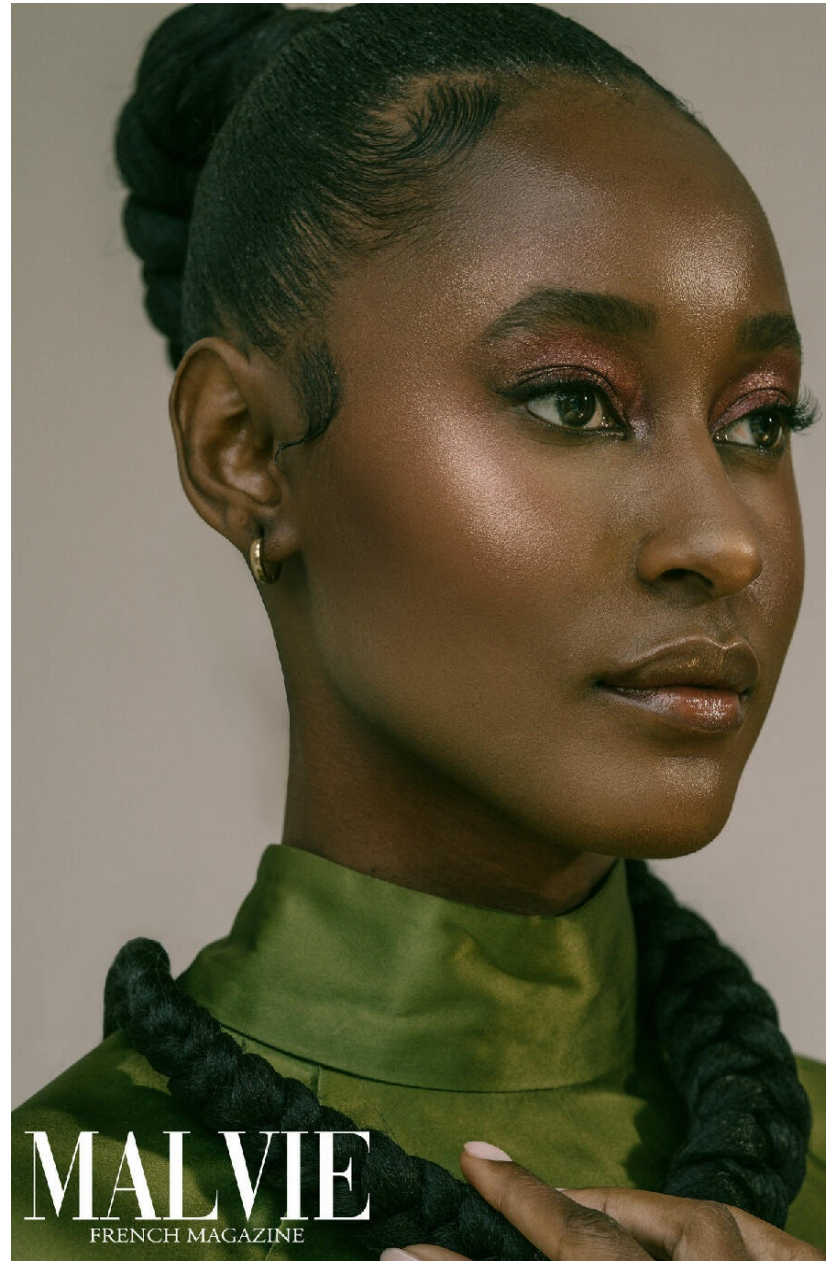

HEIGHT : 5'10 BUST : 32.5 WAIST : 25 HIPS : 36 SHOES : 8 EYES : BROWN HAIRS : BROWN

crystal.
models