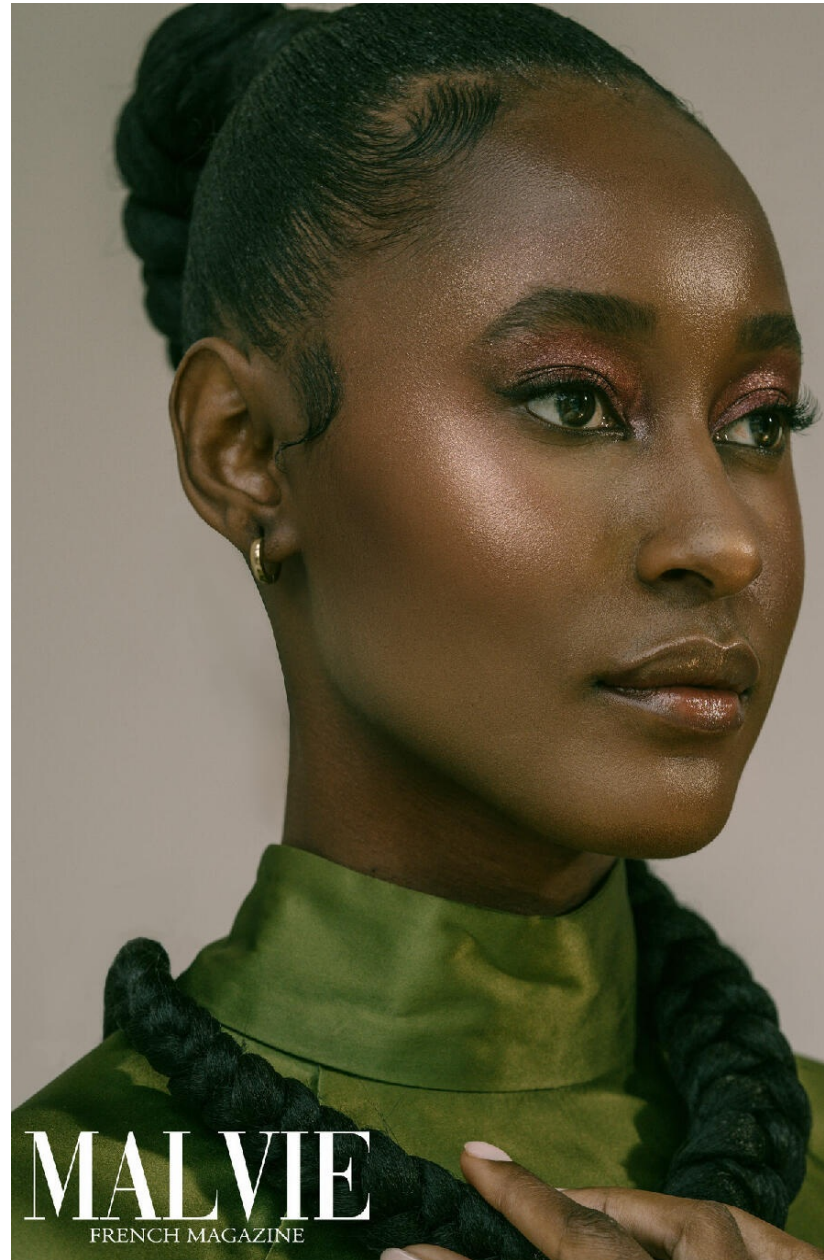

HEIGHT : 5'10 BUST : 32.5 WAIST : 25 HIPS : 36 SHOES : 8 EYES : BROWN HAIRS : BROWN

crystal.
models