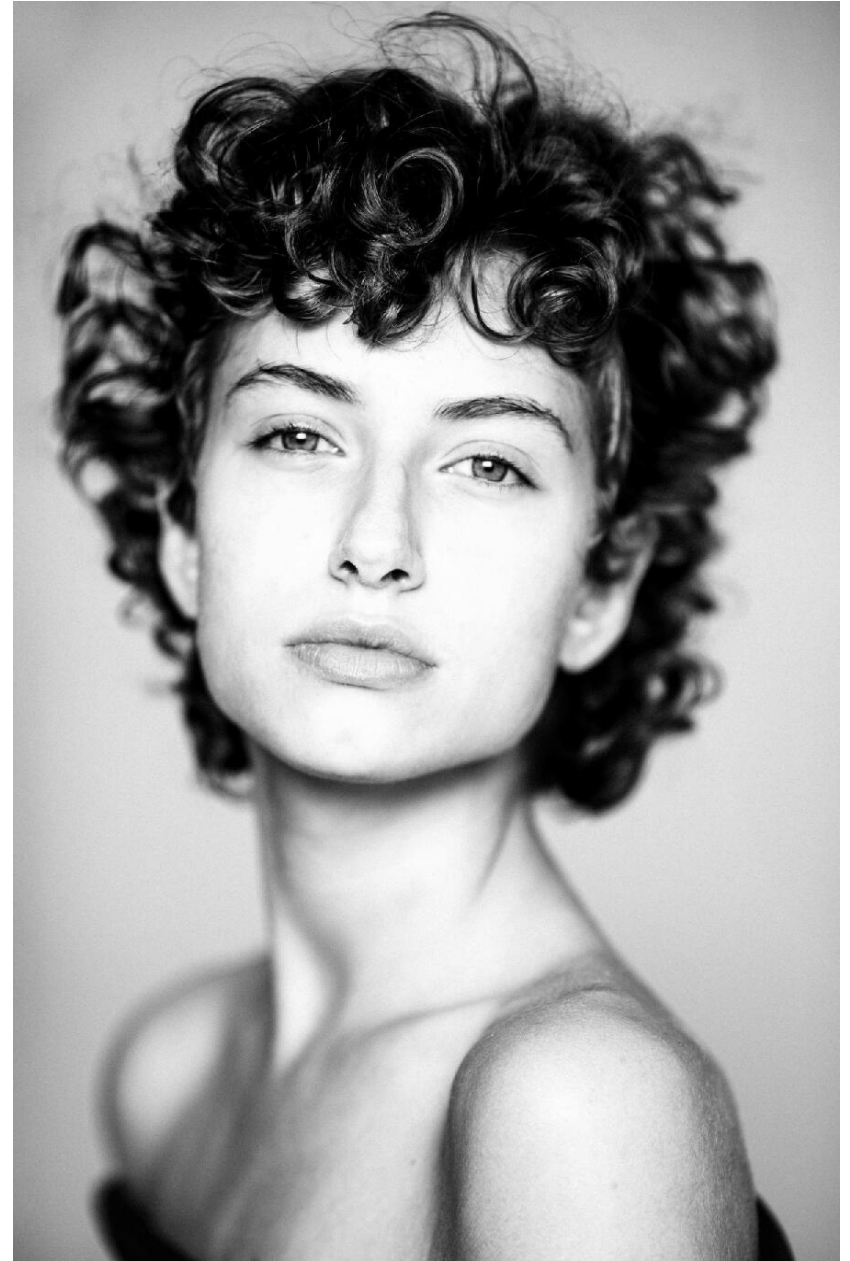

# WIKTORIA SZLAGOWSKA

HEIGHT : 5'10

BUST : 31.5

WAIST : 23.5

HIPS : 34

SHOES : 5.5

EYES : BLUE

HAIRS : BLOND

HEIGHT : 5'10 BUST : 31.5 WAIST : 23.5 HIPS : 34 SHOES : 5.5 EYES : BLUE HAIRS : BLOND

crystal.  
models

HEIGHT : 5'10 BUST : 31.5 WAIST : 23.5 HIPS : 34 SHOES : 5.5 EYES : BLUE HAIRS : BLOND

crystal.  
models

HEIGHT : 5'10 BUST : 31.5 WAIST : 23.5 HIPS : 34 SHOES : 5.5 EYES : BLUE HAIRS : BLOND

crystal.  
*models*