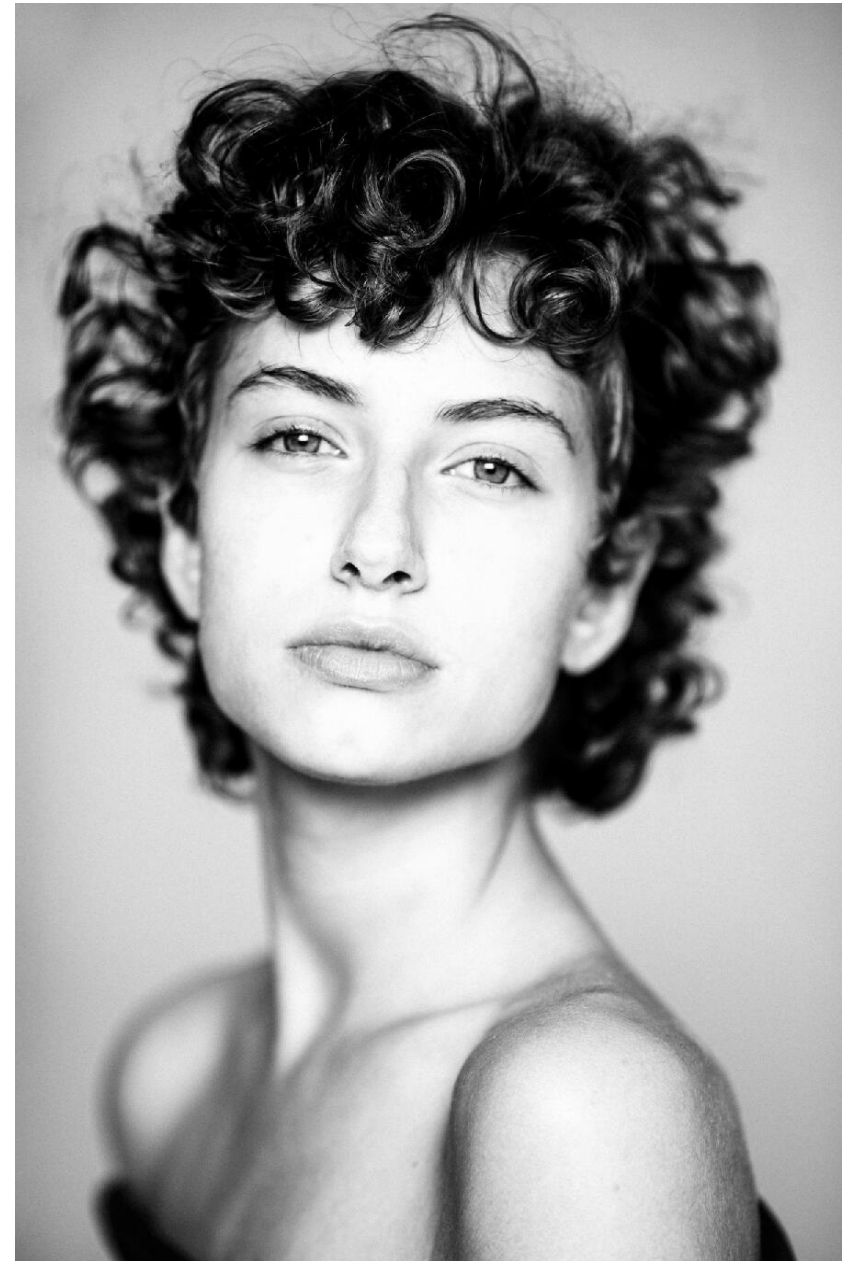

WIKTORIA SZLAGOWSKA

HEIGHT : 5'10

BUST : 31

WAIST : 23.5

HIPS : 34

SHOES : 5.5

EYES : BLUE

HAIRS : BLOND

HEIGHT : 5'10 BUST : 31 WAIST : 23.5 HIPS : 34 SHOES : 5.5 EYES : BLUE HAIRS : BLOND

crystal.
models

HEIGHT : 5'10 BUST : 31 WAIST : 23.5 HIPS : 34 SHOES : 5.5 EYES : BLUE HAIRS : BLOND

crystal.
models

HEIGHT : 5'10 BUST : 31 WAIST : 23.5 HIPS : 34 SHOES : 5.5 EYES : BLUE HAIRS : BLOND

crystal.
models

HEIGHT : 5'10 BUST : 31 WAIST : 23.5 HIPS : 34 SHOES : 5.5 EYES : BLUE HAIRS : BLOND

crystal.
models

HEIGHT : 5'10 BUST : 31 WAIST : 23.5 HIPS : 34 SHOES : 5.5 EYES : BLUE HAIRS : BLOND

crystal.
models