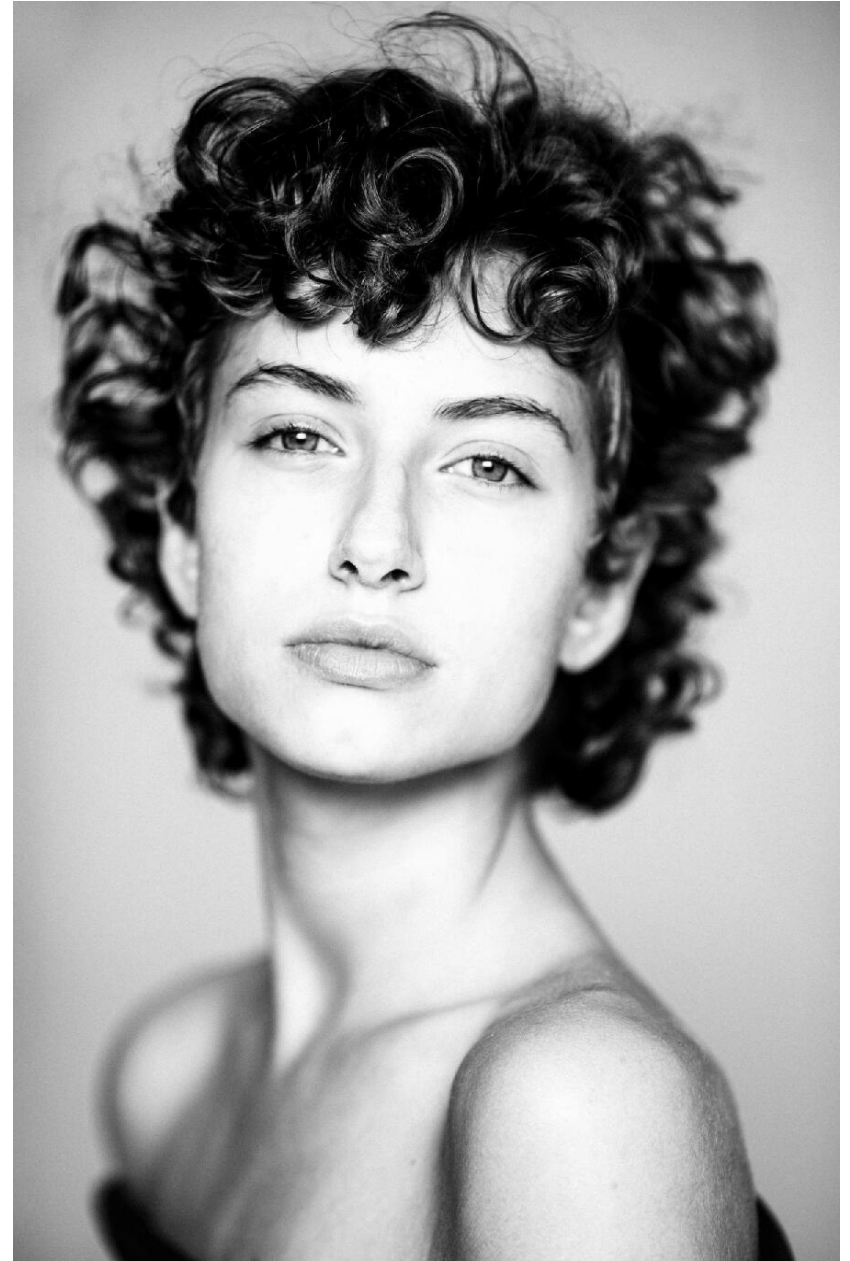

WIKTORIA SZLAGOWSKA

HEIGHT : 5'10

BUST : 31

WAIST : 23.5

HIPS : 34

SHOES : 5.5

EYES : BLUE

HAIRS : BLOND

HEIGHT : 5'10 BUST : 31 WAIST : 23.5 HIPS : 34 SHOES : 5.5 EYES : BLUE HAIRS : BLOND

crystal.
models

HEIGHT : 5'10 BUST : 31 WAIST : 23.5 HIPS : 34 SHOES : 5.5 EYES : BLUE HAIRS : BLOND

crystal.
models

HEIGHT : 5'10 BUST : 31 WAIST : 23.5 HIPS : 34 SHOES : 5.5 EYES : BLUE HAIRS : BLOND

crystal.
models

HEIGHT : 5'10 BUST : 31 WAIST : 23.5 HIPS : 34 SHOES : 5.5 EYES : BLUE HAIRS : BLOND

crystal.
models

HEIGHT : 5'10 BUST : 31 WAIST : 23.5 HIPS : 34 SHOES : 5.5 EYES : BLUE HAIRS : BLOND

crystal.
models