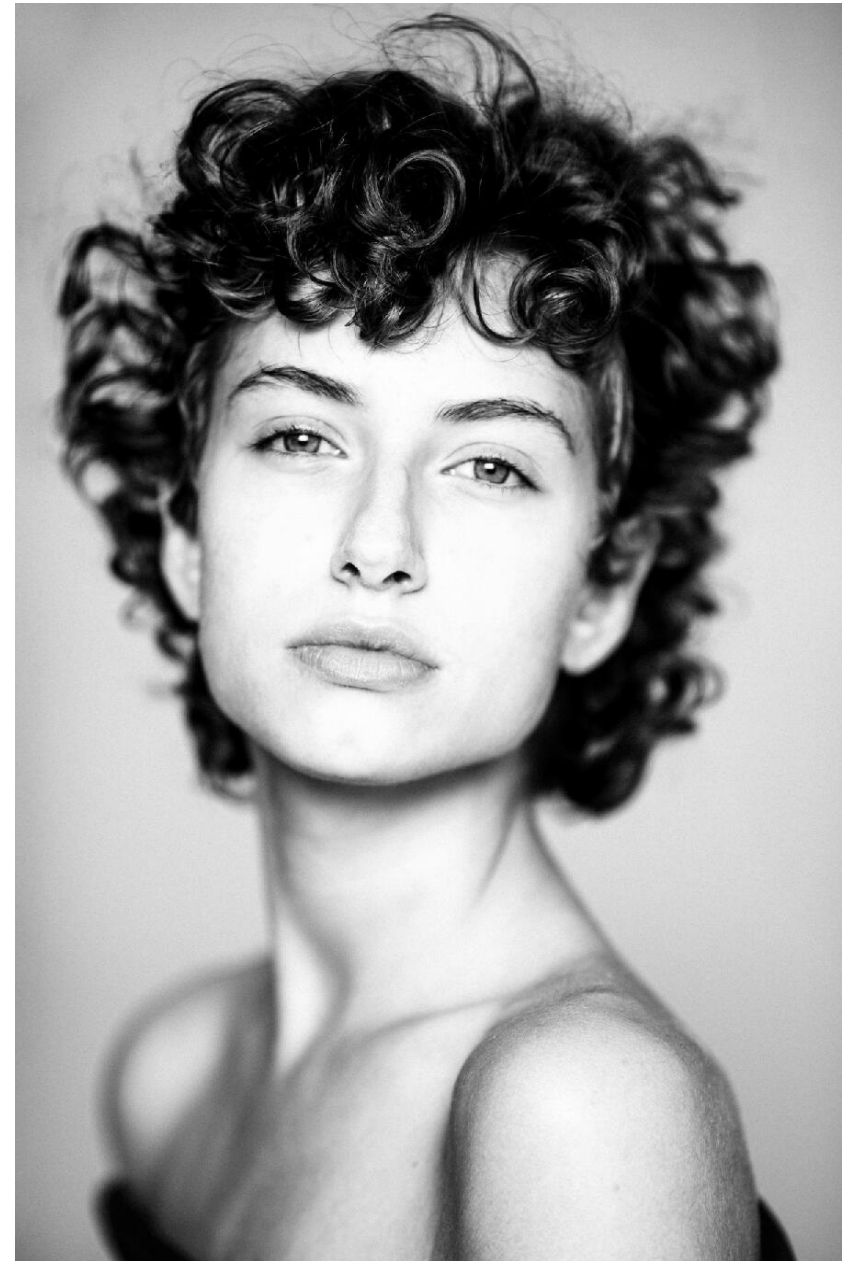

# WIKTORIA SZLAGOWSKA

HEIGHT : 5'10

BUST : 31

WAIST : 23.5

HIPS : 34

SHOES : 5.5

EYES : BLUE

HAIRS : BLOND

HEIGHT : 5'10 BUST : 31 WAIST : 23.5 HIPS : 34 SHOES : 5.5 EYES : BLUE HAIRS : BLOND

crystal.  
models

HEIGHT : 5'10 BUST : 31 WAIST : 23.5 HIPS : 34 SHOES : 5.5 EYES : BLUE HAIRS : BLOND

crystal.  
models

HEIGHT : 5'10 BUST : 31 WAIST : 23.5 HIPS : 34 SHOES : 5.5 EYES : BLUE HAIRS : BLOND

crystal.  
*models*