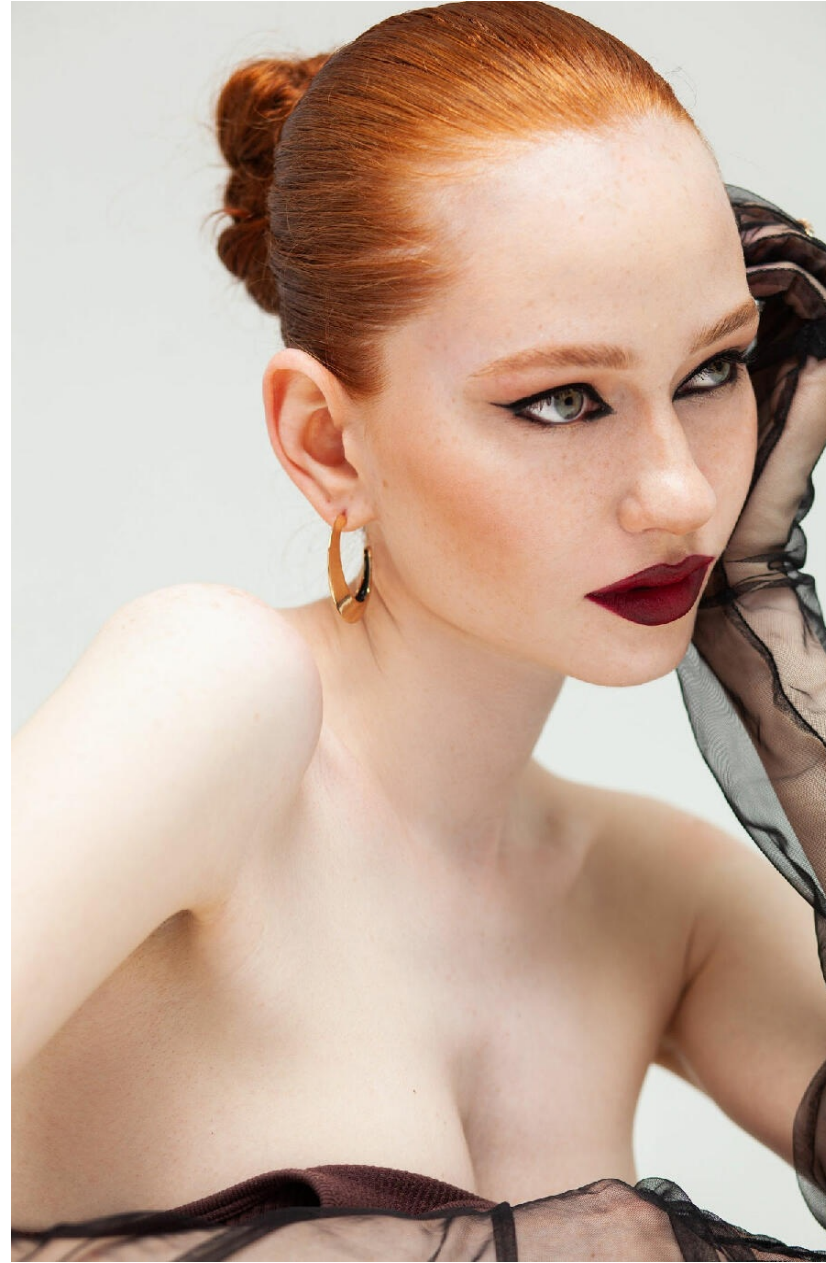

## ZLATA KENDA

HEIGHT : 5'7

BUST : 32.5

WAIST : 25

HIPS : 36

EYES : GREEN

HAIRS : RED

HEIGHT : 5'7 BUST : 32.5 WAIST : 25 HIPS : 36 EYES : GREEN HAIRS : RED

crystal.  
models

HEIGHT : 5'7 BUST : 32.5 WAIST : 25 HIPS : 36 EYES : GREEN HAIRS : RED

crystal.  
models

HEIGHT : 5'7 BUST : 32.5 WAIST : 25 HIPS : 36 EYES : GREEN HAIRS : RED

crystal.  
models

HEIGHT : 5'7 BUST : 32.5 WAIST : 25 HIPS : 36 EYES : GREEN HAIRS : RED