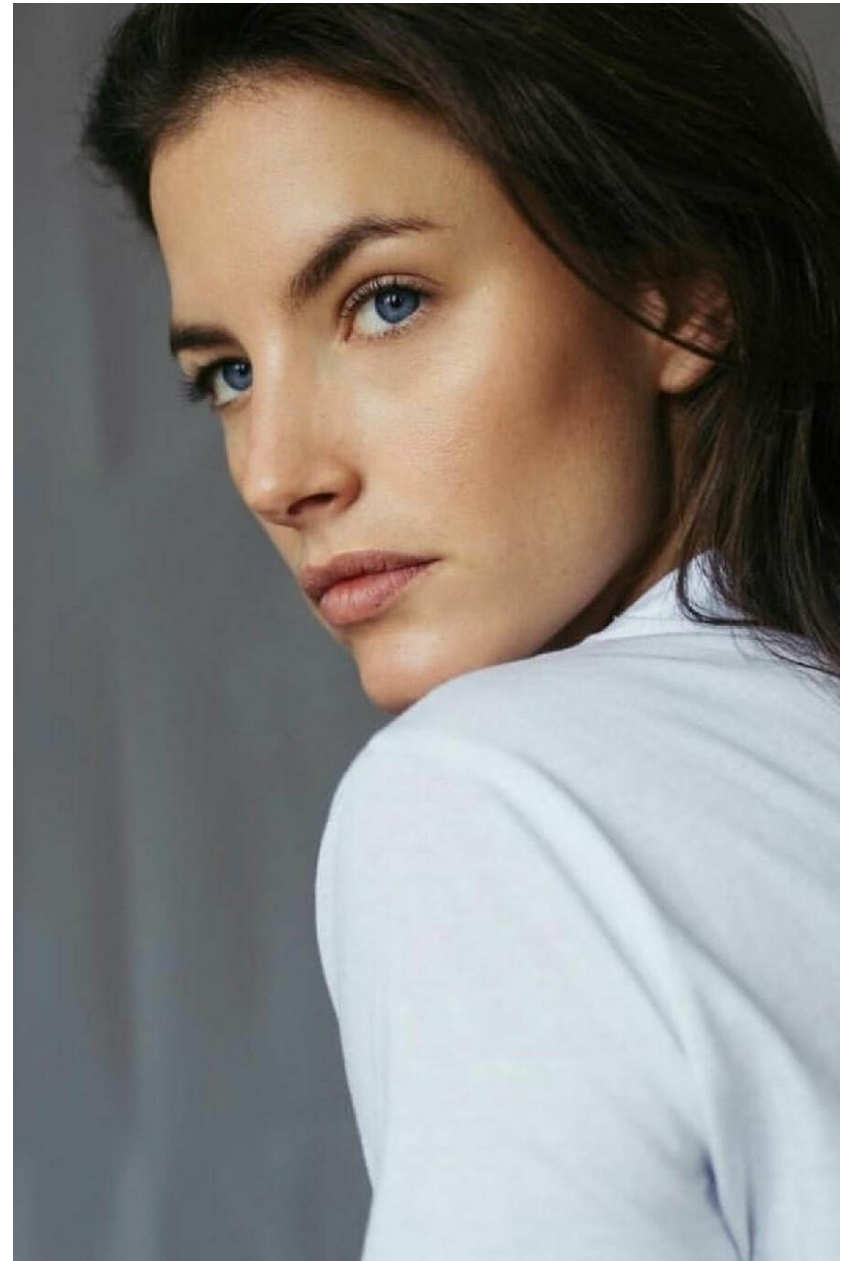

JELENA STANKOVIC

HEIGHT : 5'9

BUST : 33.5

WAIST : 25

HIPS : 36

SHOES : 6.5

EYES : BLUE

HAIRS : BROWN

HEIGHT : 5'9 BUST : 33.5 WAIST : 25 HIPS : 36 SHOES : 6.5 EYES : BLUE HAIRS : BROWN

Do nove tatejane
penje: Les Froux;
uhani Mango;
gleznarji Zara.

ELLE SLOVENIJA JANUAR/FEBRUAR 2021

III • Najboljše umetnice režije na areni • SLOVENSKA IZDAJA