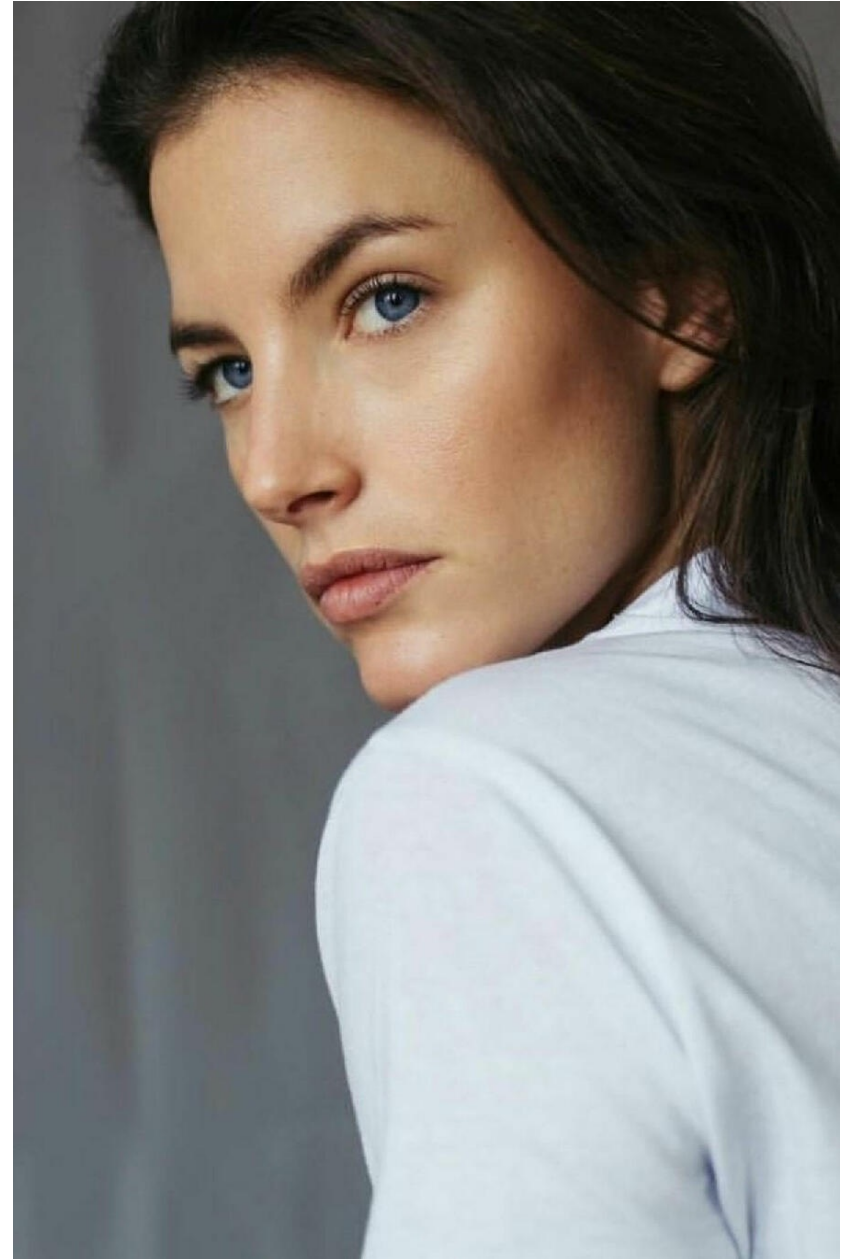

# **JELENA STANKOVIC**

**HEIGHT : 5'9**

**BUST : 33.5**

**WAIST : 25**

**HIPS : 36**

**SHOES : 6.5**

**EYES : BLUE**

**HAIRS : BROWN**

HEIGHT : 5'9 BUST : 33.5 WAIST : 25 HIPS : 36 SHOES : 6.5 EYES : BLUE HAIRS : BROWN

Po moji največji  
penji: Les Froux;  
uhani Mango;  
gleznjari Zara.

ELLE SLOVENIJA JANUAR/FEBRUAR 2021

III • Najboljše modne referenčne na strani • SLOVENSKA IZDAJA