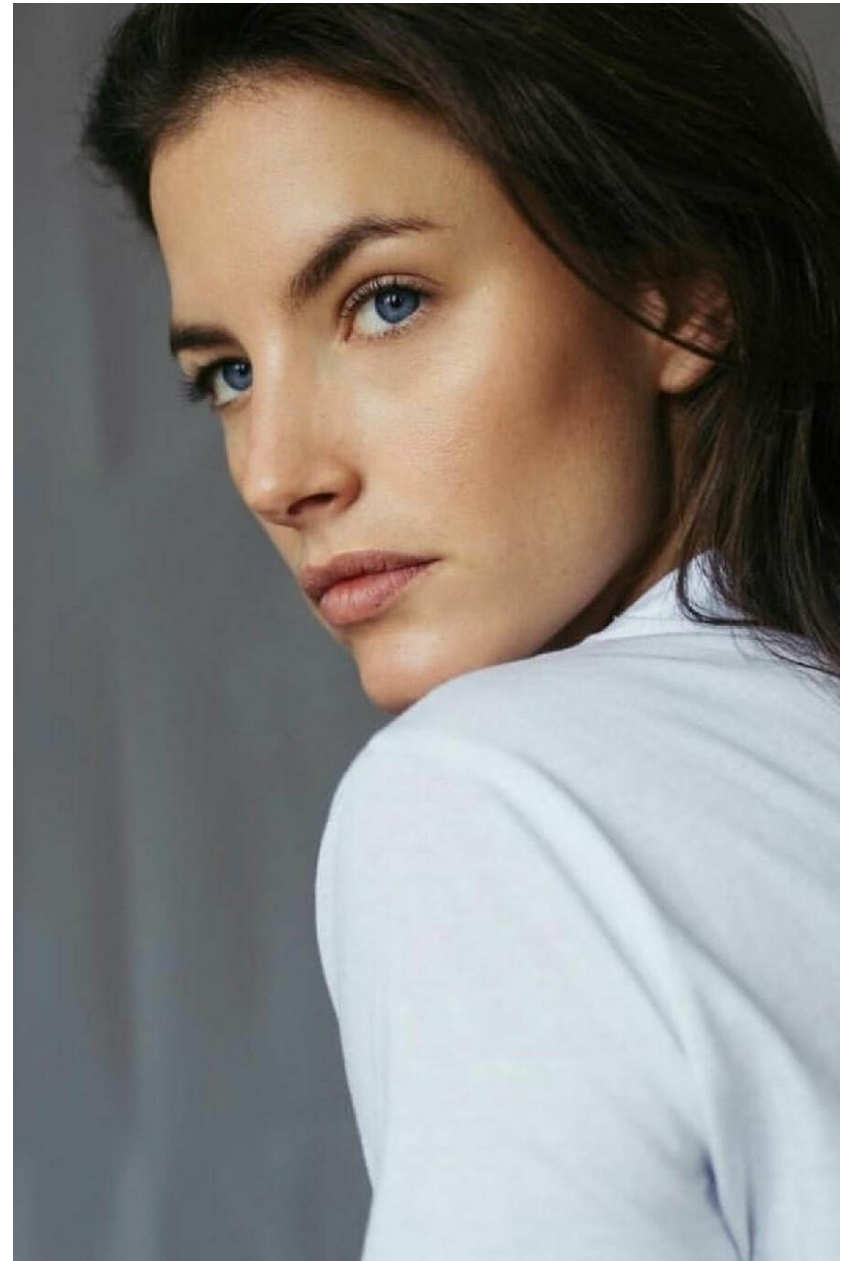

JELENA STANKOVIC

HEIGHT : 5'9

BUST : 33.5

WAIST : 25

HIPS : 36

SHOES : 6.5

EYES : BLUE

HAIRS : BROWN

HEIGHT : 5'9 BUST : 33.5 WAIST : 25 HIPS : 36 SHOES : 6.5 EYES : BLUE HAIRS : BROWN

Po moji največji
penji: Les Froux;
uhani Mango;
gleznjari Zara.

ELLE SLOVENIJA JANUAR/FEBRUAR 2021

III • Najboljše umetnice režije na areni • SLOVENSKA IZDAJA