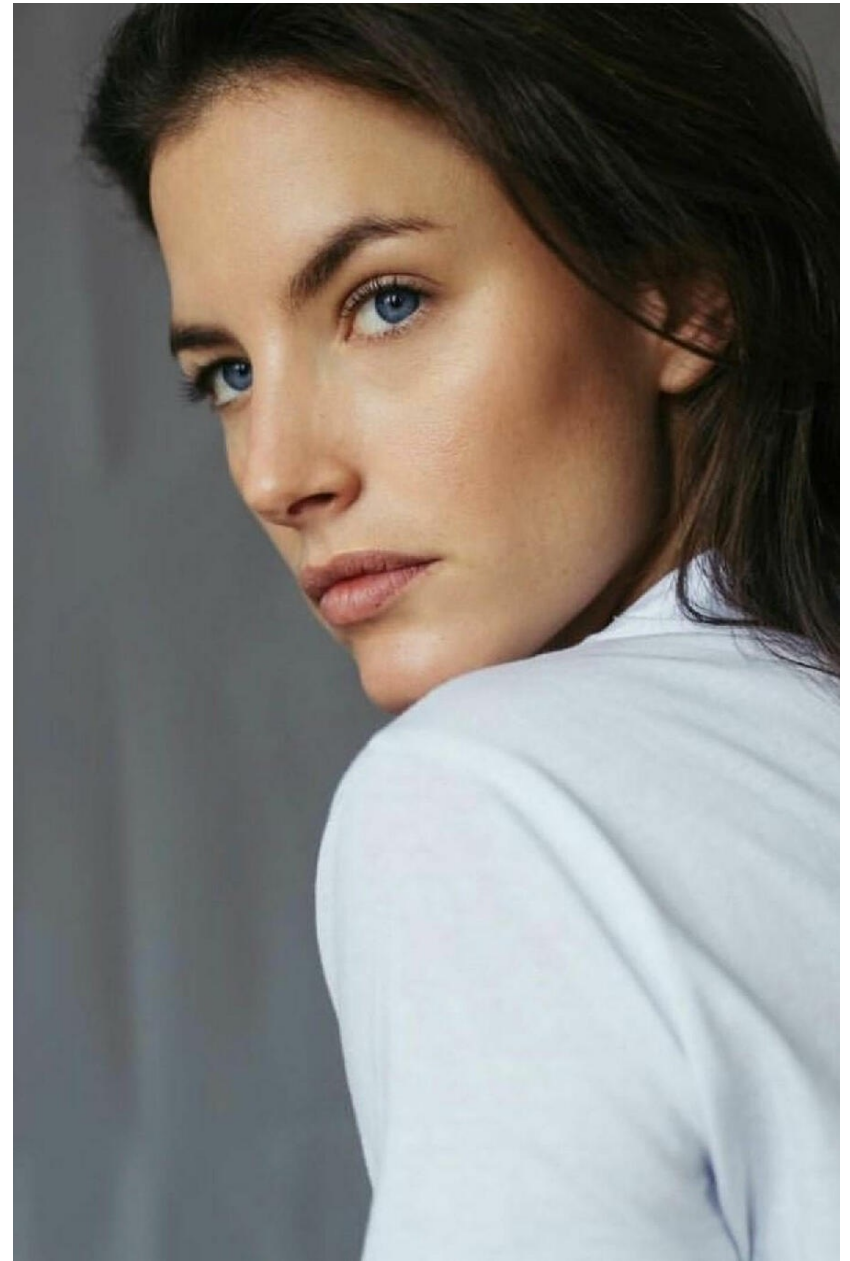

JELENA STANKOVIC

HEIGHT : 5'9

BUST : 33.5

WAIST : 25

HIPS : 36

SHOES : 6.5

EYES : BLUE

HAIRS : BROWN

HEIGHT : 5'9 BUST : 33.5 WAIST : 25 HIPS : 36 SHOES : 6.5 EYES : BLUE HAIRS : BROWN

Po moji največji
penji: Les Froux;
uhani Mango;
gleznjari Zara.

ELLE SLOVENIJA JANUAR/FEBRUAR 2021

III • Najboljše modne referenčne na strani • SLOVENSKA IZDAJA