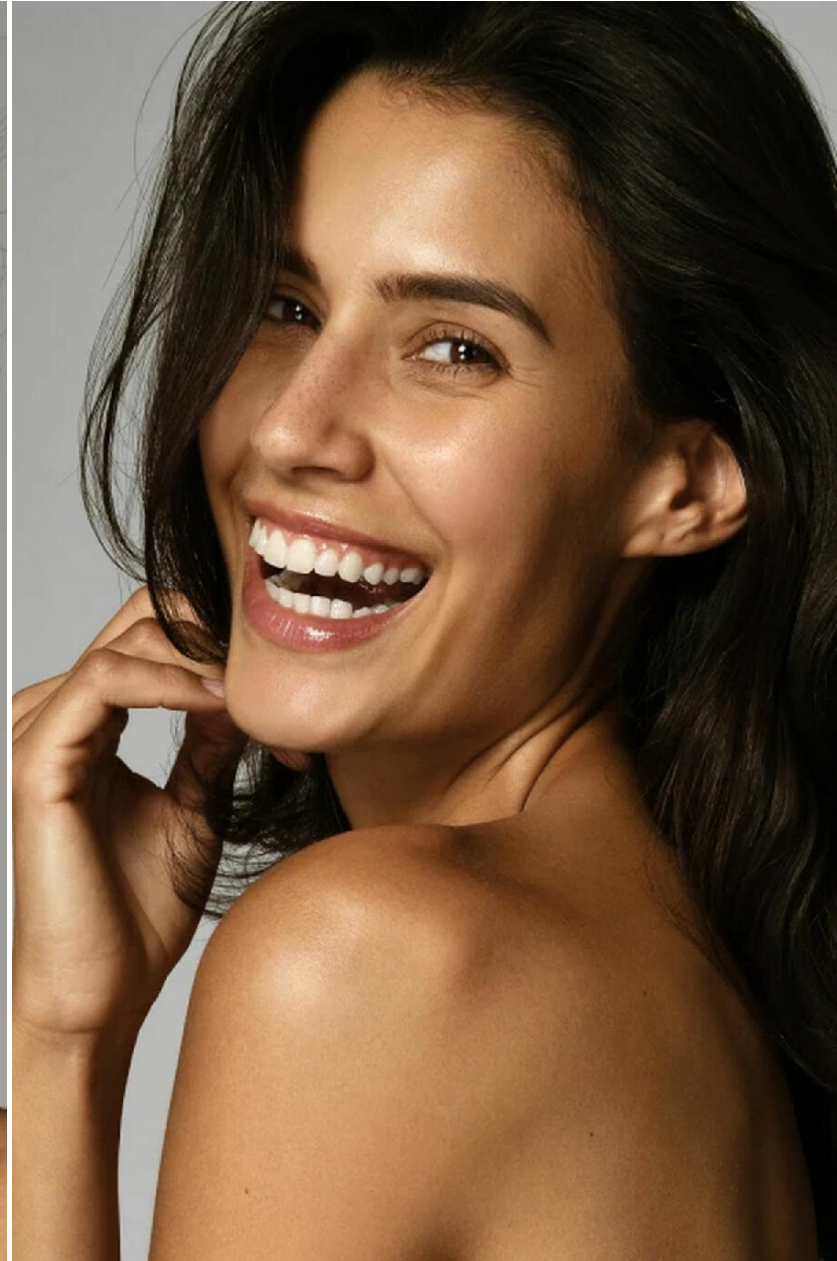

FLORENTINA KUHL

HEIGHT : 5'10

BUST : 30

WAIST : 23.5

HIPS : 35.5

SHOES : 5

EYES : BROWN

HAIRS : BROWN

HEIGHT : 5'10 BUST : 30 WAIST : 23.5 HIPS : 35.5 SHOES : 5 EYES : BROWN HAIRS : BROWN

crystal.
models

HEIGHT : 5'10 BUST : 30 WAIST : 23.5 HIPS : 35.5 SHOES : 5 EYES : BROWN HAIRS : BROWN

crystal.
models