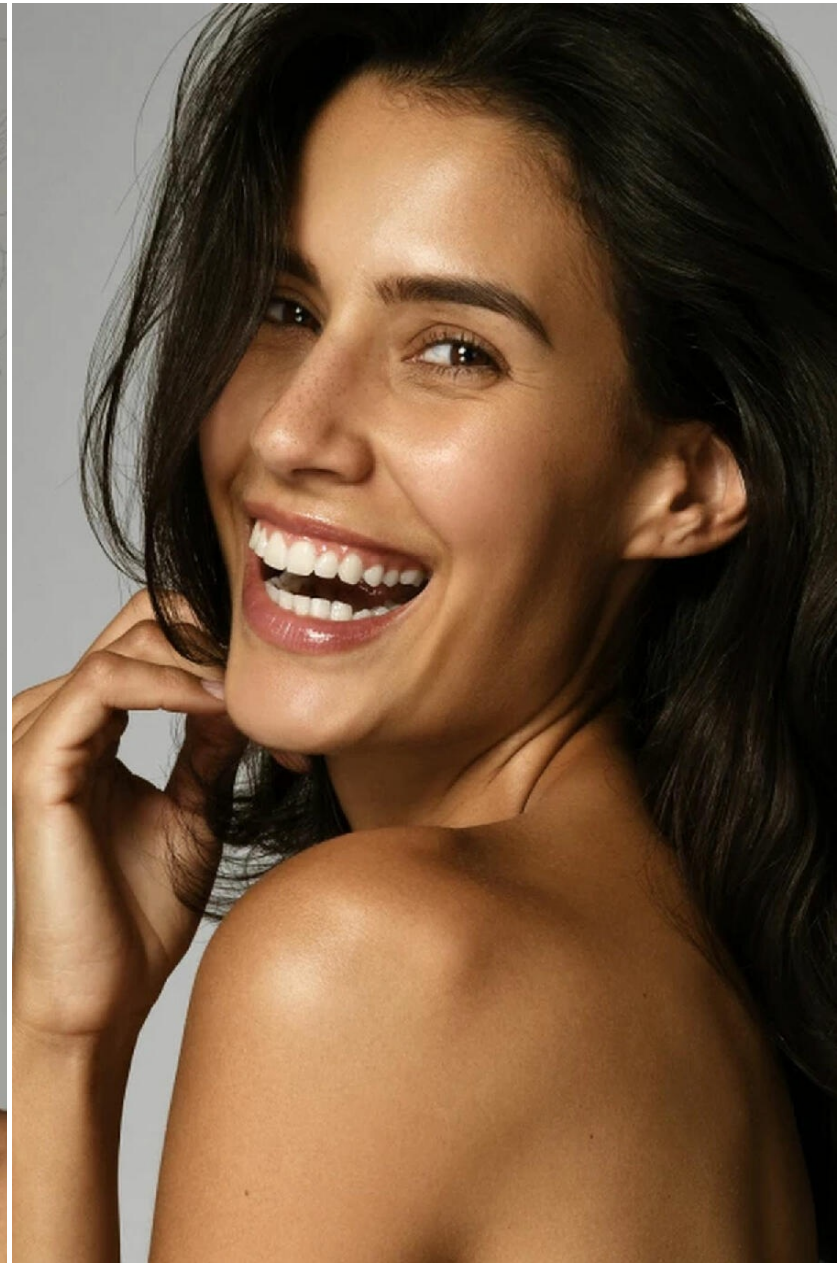

FLORENTINA KUHL

HEIGHT : 5'10

BUST : 30

WAIST : 23.5

HIPS : 35.5

SHOES : 5

EYES : BROWN

HAIRS : BROWN

HEIGHT : 5'10 BUST : 30 WAIST : 23.5 HIPS : 35.5 SHOES : 5 EYES : BROWN HAIRS : BROWN

crystal.
models

HEIGHT : 5'10 BUST : 30 WAIST : 23.5 HIPS : 35.5 SHOES : 5 EYES : BROWN HAIRS : BROWN

crystal.
models