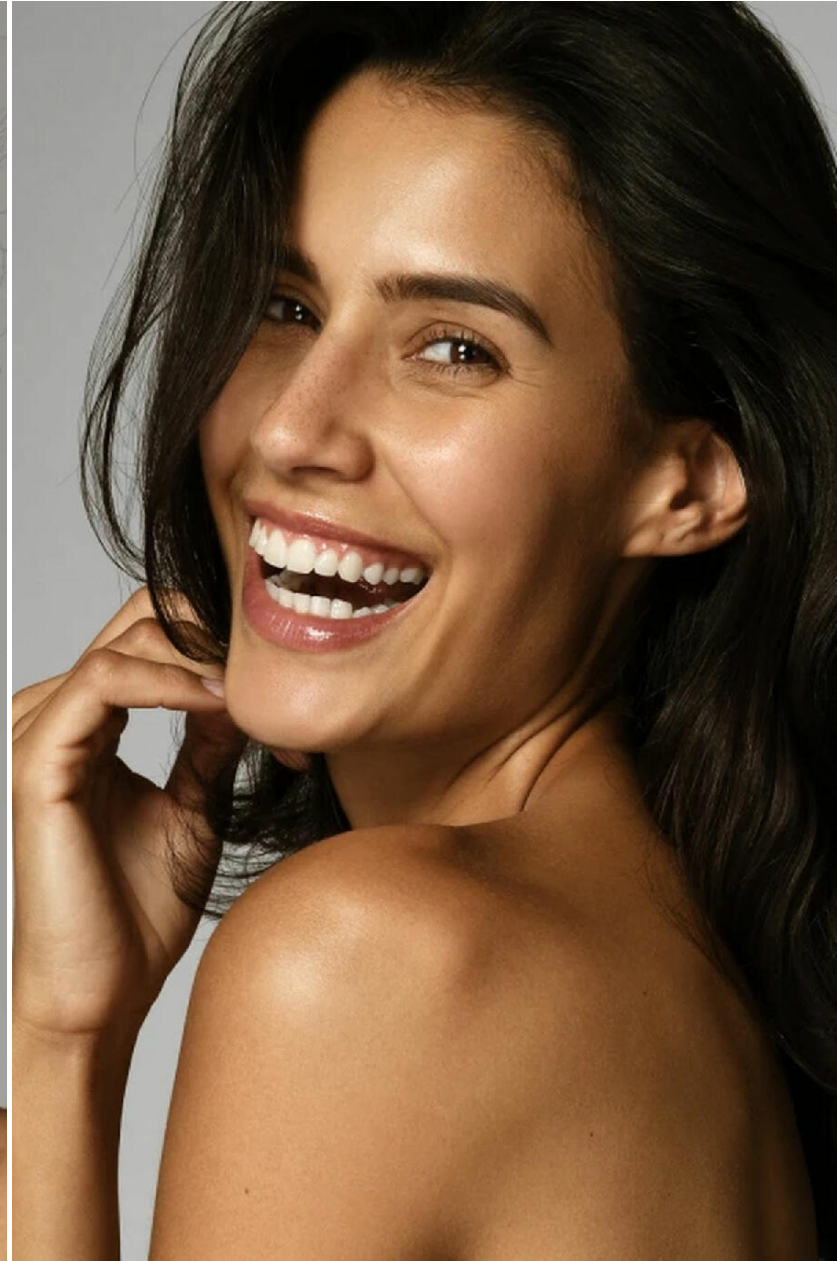

# FLORENTINA KUHL

HEIGHT : 5'10

BUST : 30

WAIST : 23.5

HIPS : 35.5

SHOES : 5

EYES : BROWN

HAIRS : BROWN

HEIGHT : 5'10 BUST : 30 WAIST : 23.5 HIPS : 35.5 SHOES : 5 EYES : BROWN HAIRS : BROWN

crystal.  
models

HEIGHT : 5'10 BUST : 30 WAIST : 23.5 HIPS : 35.5 SHOES : 5 EYES : BROWN HAIRS : BROWN

crystal.  
models

HEIGHT : 5'10 BUST : 30 WAIST : 23.5 HIPS : 35.5 SHOES : 5 EYES : BROWN HAIRS : BROWN

crystal.  
*models*