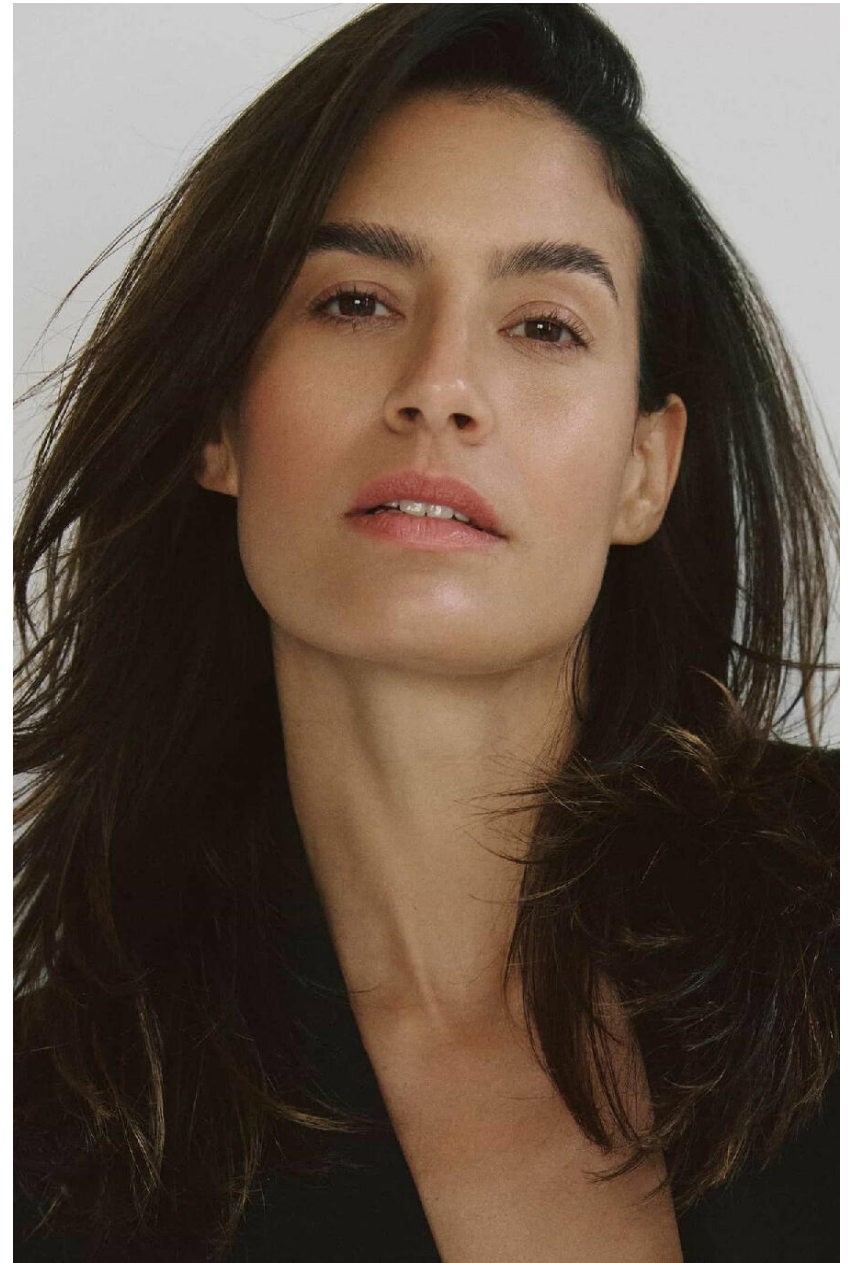

# FLORENTINA KUHL

HEIGHT : 5'10

BUST : 30

WAIST : 23.5

HIPS : 35.5

SHOES : 5

EYES : BROWN

HAIRS : BROWN

HEIGHT : 5'10 BUST : 30 WAIST : 23.5 HIPS : 35.5 SHOES : 5 EYES : BROWN HAIRS : BROWN

crystal.  
models

HEIGHT : 5'10 BUST : 30 WAIST : 23.5 HIPS : 35.5 SHOES : 5 EYES : BROWN HAIRS : BROWN

crystal.  
models

HEIGHT : 5'10 BUST : 30 WAIST : 23.5 HIPS : 35.5 SHOES : 5 EYES : BROWN HAIRS : BROWN

crystal.  
*models*