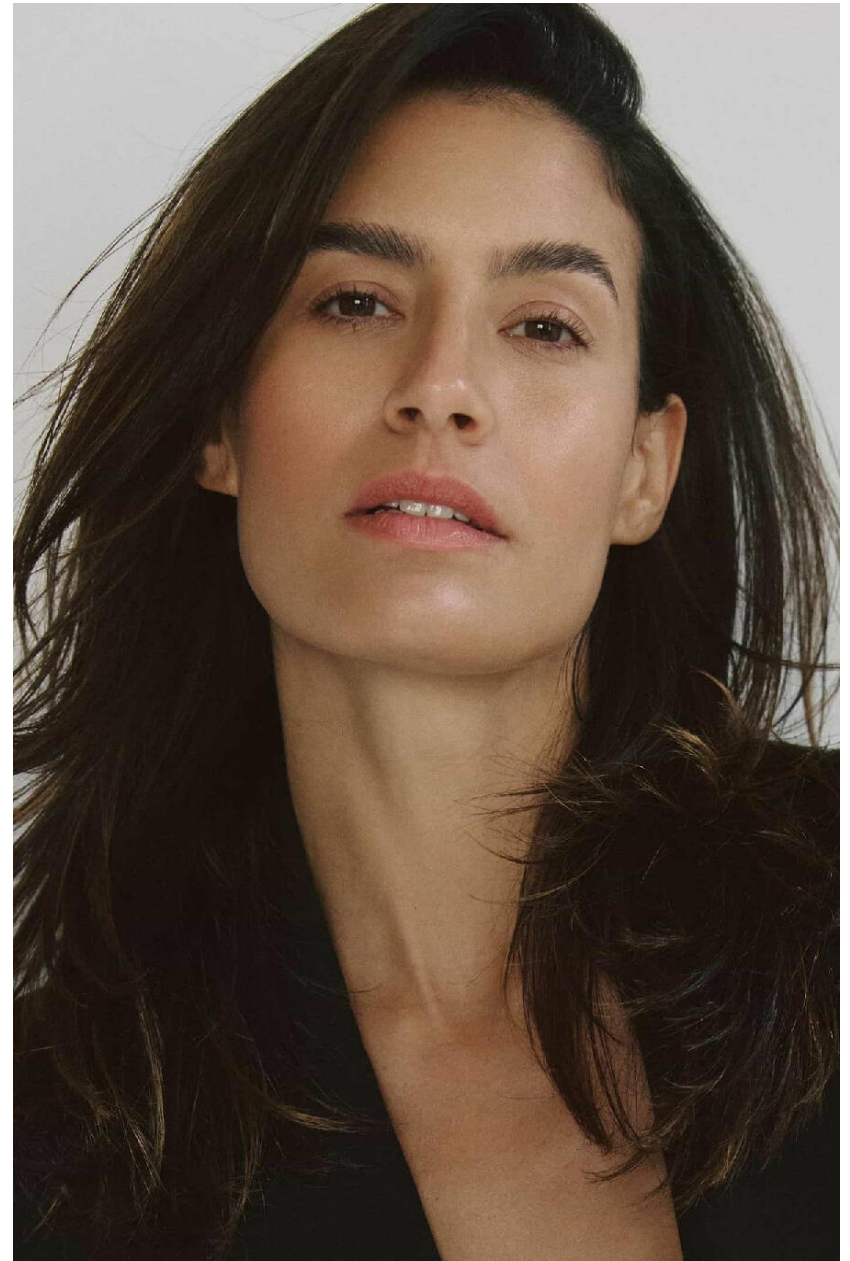

FLORENTINA KUHL

HEIGHT : 5'10

BUST : 30

WAIST : 23.5

HIPS : 35.5

SHOES : 5

EYES : BROWN

HAIRS : BROWN

HEIGHT : 5'10 BUST : 30 WAIST : 23.5 HIPS : 35.5 SHOES : 5 EYES : BROWN HAIRS : BROWN

crystal.
models

HEIGHT : 5'10 BUST : 30 WAIST : 23.5 HIPS : 35.5 SHOES : 5 EYES : BROWN HAIRS : BROWN

crystal.
models

HEIGHT : 5'10 BUST : 30 WAIST : 23.5 HIPS : 35.5 SHOES : 5 EYES : BROWN HAIRS : BROWN

crystal.
models