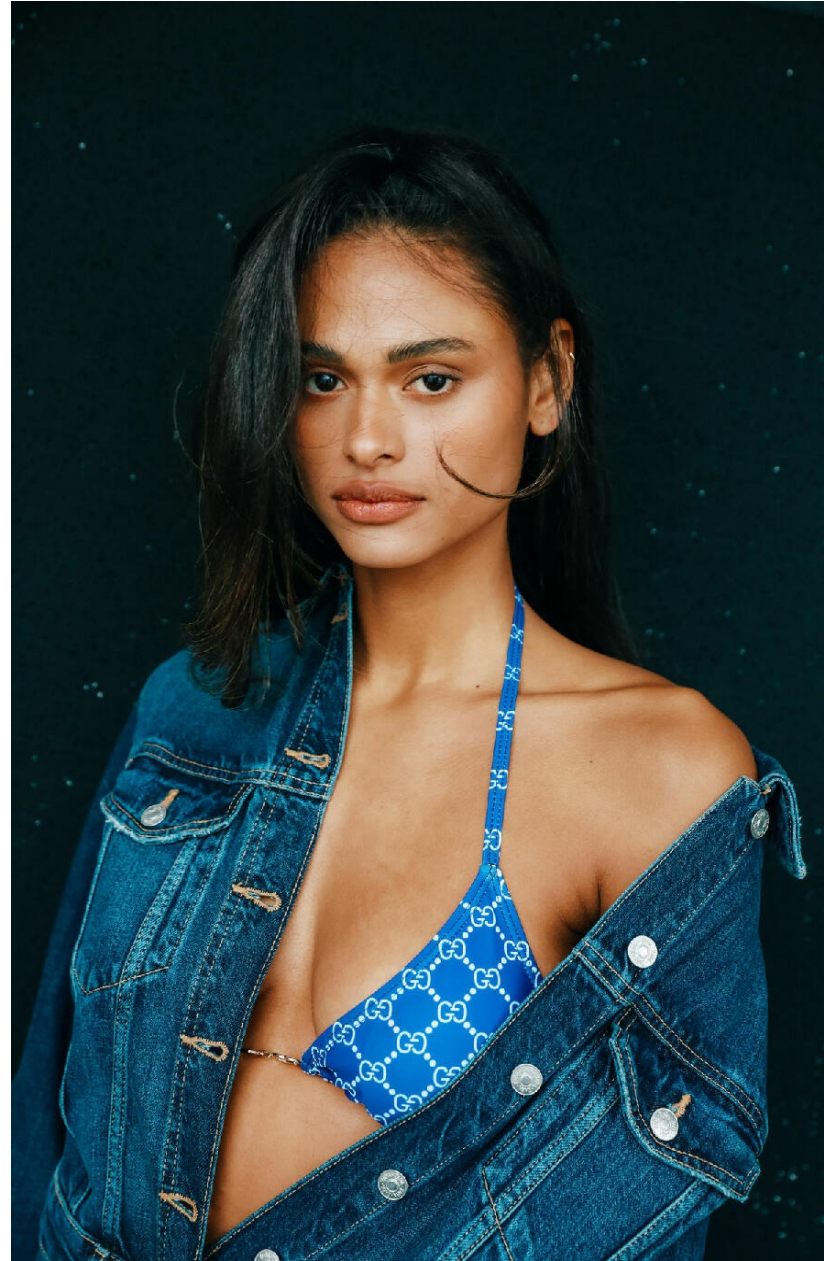

HEIGHT : 5'11 BUST : 33 WAIST : 27 HIPS : 36.5 SHOES : 6.5 EYES : BROWN HAIRS : BROWN

crystal.
models