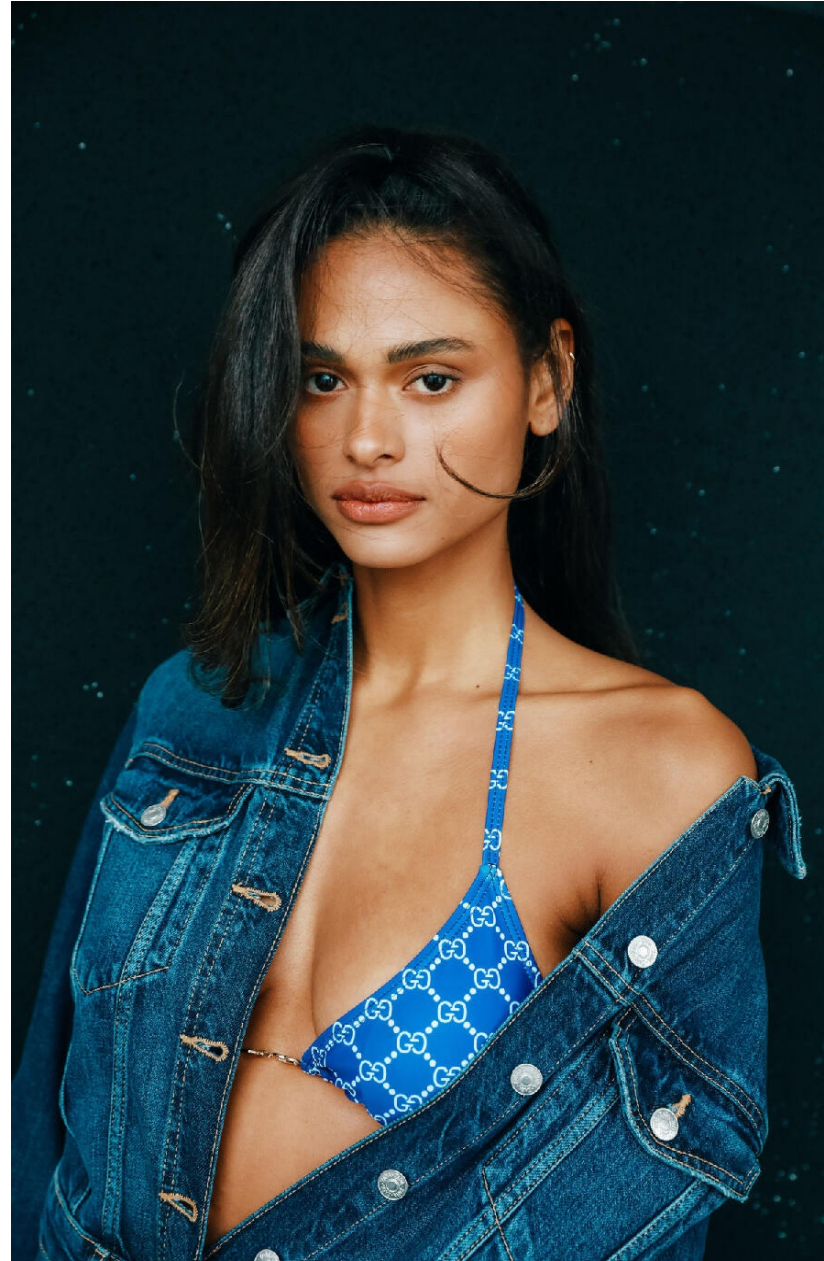

HEIGHT : 5'11 BUST : 33 WAIST : 27 HIPS : 36 SHOES : 6.5 EYES : BROWN HAIRS : BROWN

crystal.
models