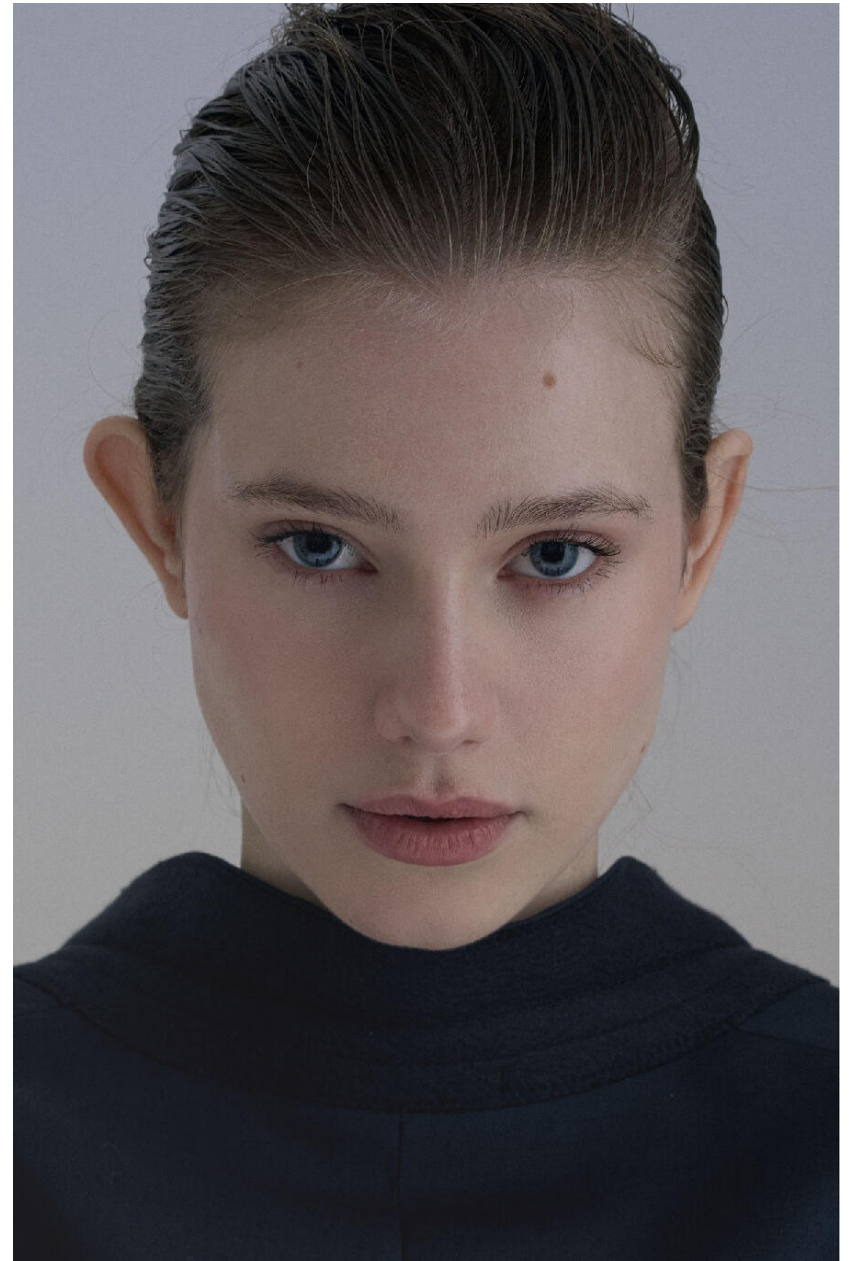

## **AVRIL HERSENT**

**HEIGHT : 5'9**

**BUST : 31**

**WAIST : 23.5**

**HIPS : 34.5**

**SHOES : 5.5**

**EYES : BLUE**

**HAIRS : BLOND**

HEIGHT : 5'9 BUST : 31 WAIST : 23.5 HIPS : 34.5 SHOES : 5.5 EYES : BLUE HAIRS : BLOND

crystal.  
models

HEIGHT : 5'9    BUST : 31    WAIST : 23.5    HIPS : 34.5    SHOES : 5.5    EYES : BLUE    HAIRS : BLOND