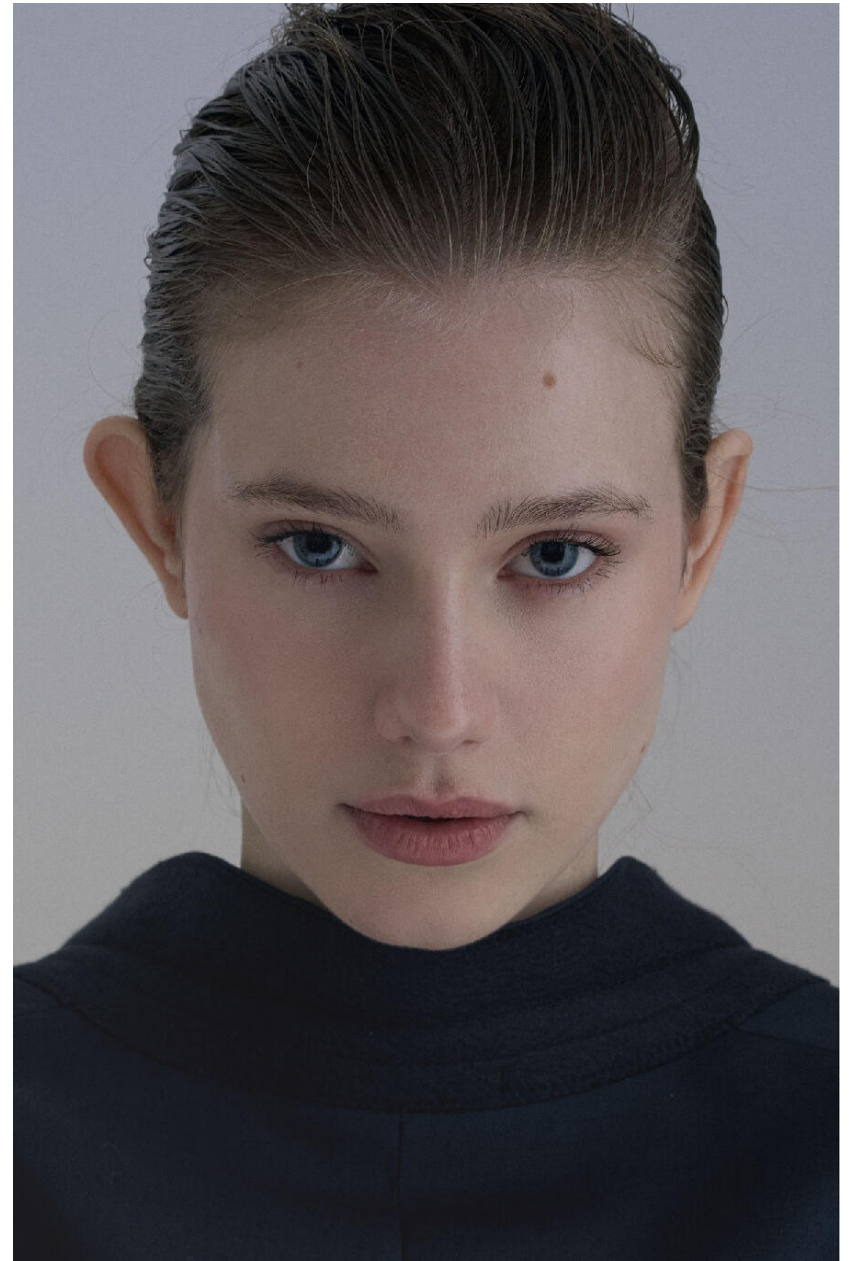

## **AVRIL HERSENT**

**HEIGHT : 5'9**

**BUST : 31**

**WAIST : 23.5**

**HIPS : 34.5**

**SHOES : 5.5**

**EYES : BLUE**

**HAIRS : BLOND**

HEIGHT : 5'9 BUST : 31 WAIST : 23.5 HIPS : 34.5 SHOES : 5.5 EYES : BLUE HAIRS : BLOND

crystal.  
models

HEIGHT : 5'9 BUST : 31 WAIST : 23.5 HIPS : 34.5 SHOES : 5.5 EYES : BLUE HAIRS : BLOND

HEIGHT : 5'9 BUST : 31 WAIST : 23.5 HIPS : 34.5 SHOES : 5.5 EYES : BLUE HAIRS : BLOND