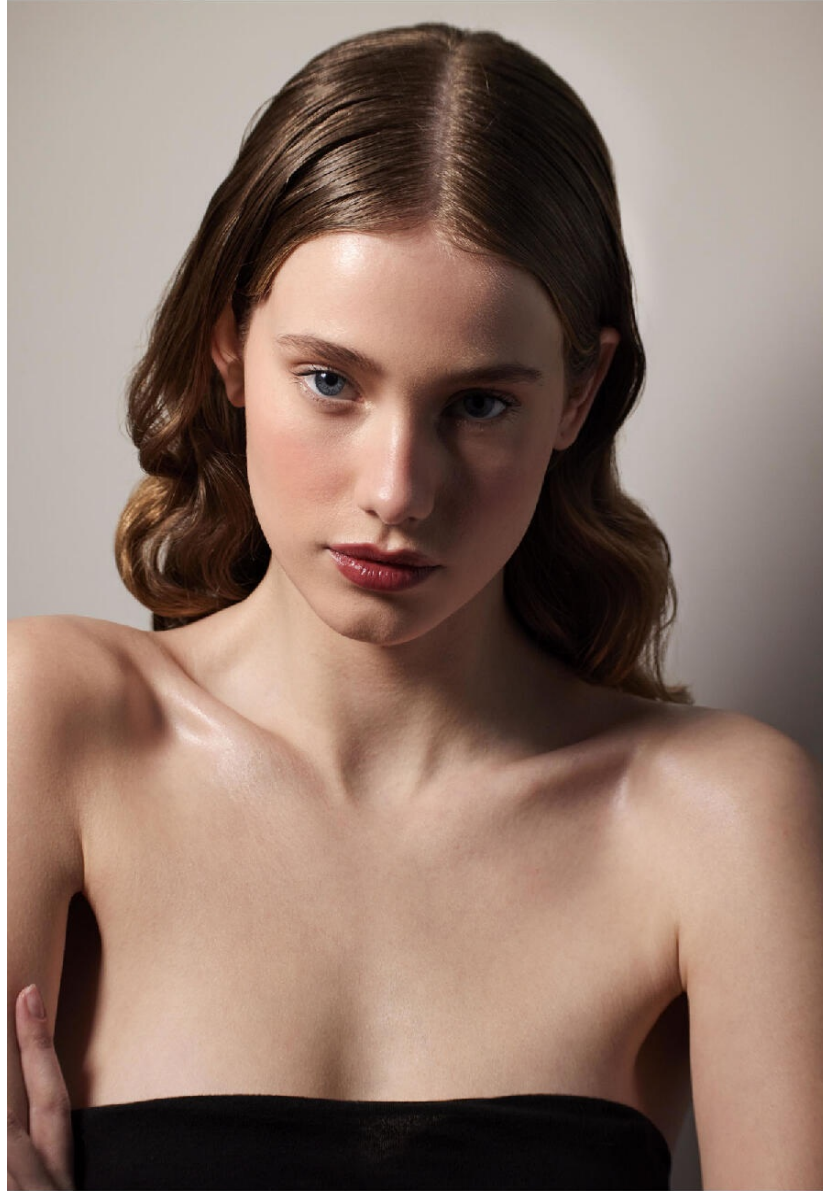

HEIGHT : 5'9   BUST : 31   WAIST : 23.5   HIPS : 34.5   SHOES : 5.5   EYES : BLUE   HAIRS : BLOND

crystal.
models