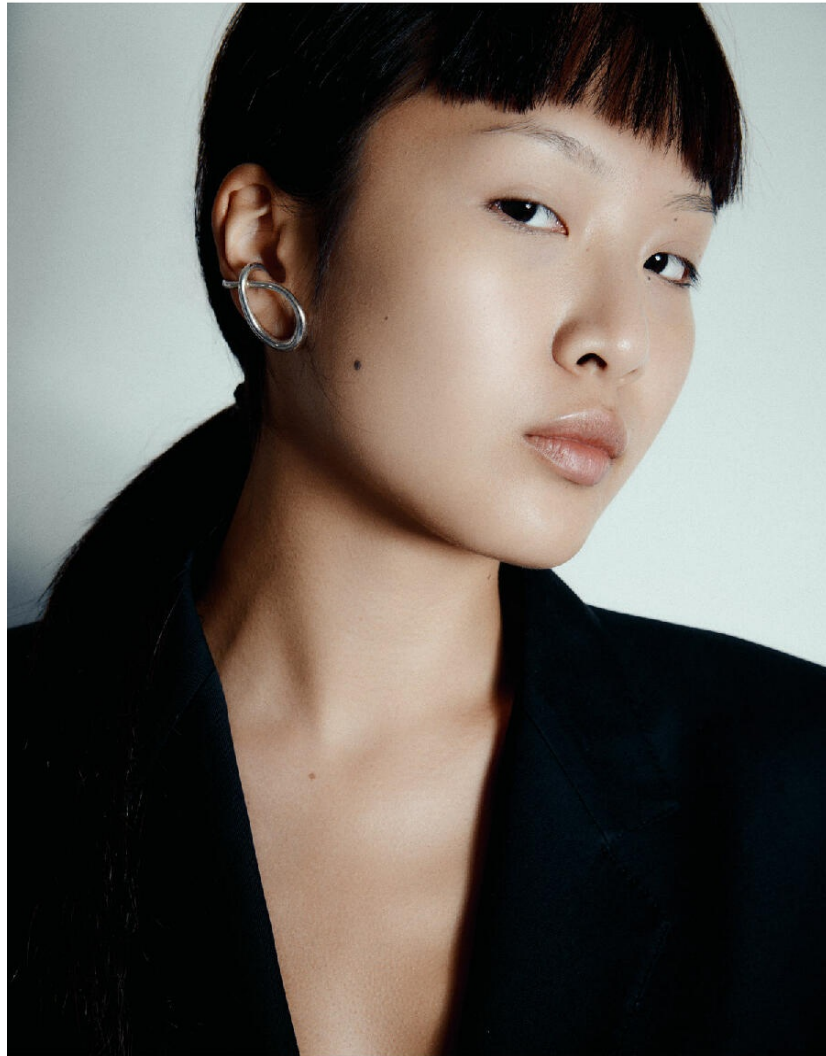

# **KERYA**

**HEIGHT : 5'6**

**BUST : 31**

**WAIST : 24**

**HIPS : 35**

**SHOES : 5**

**EYES : BLACK**

**HAIRS : BLACK**

HEIGHT : 5'6 BUST : 31 WAIST : 24 HIPS : 35 SHOES : 5 EYES : BLACK HAIRS : BLACK

crystal.  
models

HEIGHT : 5'6 BUST : 31 WAIST : 24 HIPS : 35 SHOES : 5 EYES : BLACK HAIRS : BLACK

crystal.  
models

HEIGHT : 5'6 BUST : 31 WAIST : 24 HIPS : 35 SHOES : 5 EYES : BLACK HAIRS : BLACK

crystal.  
models