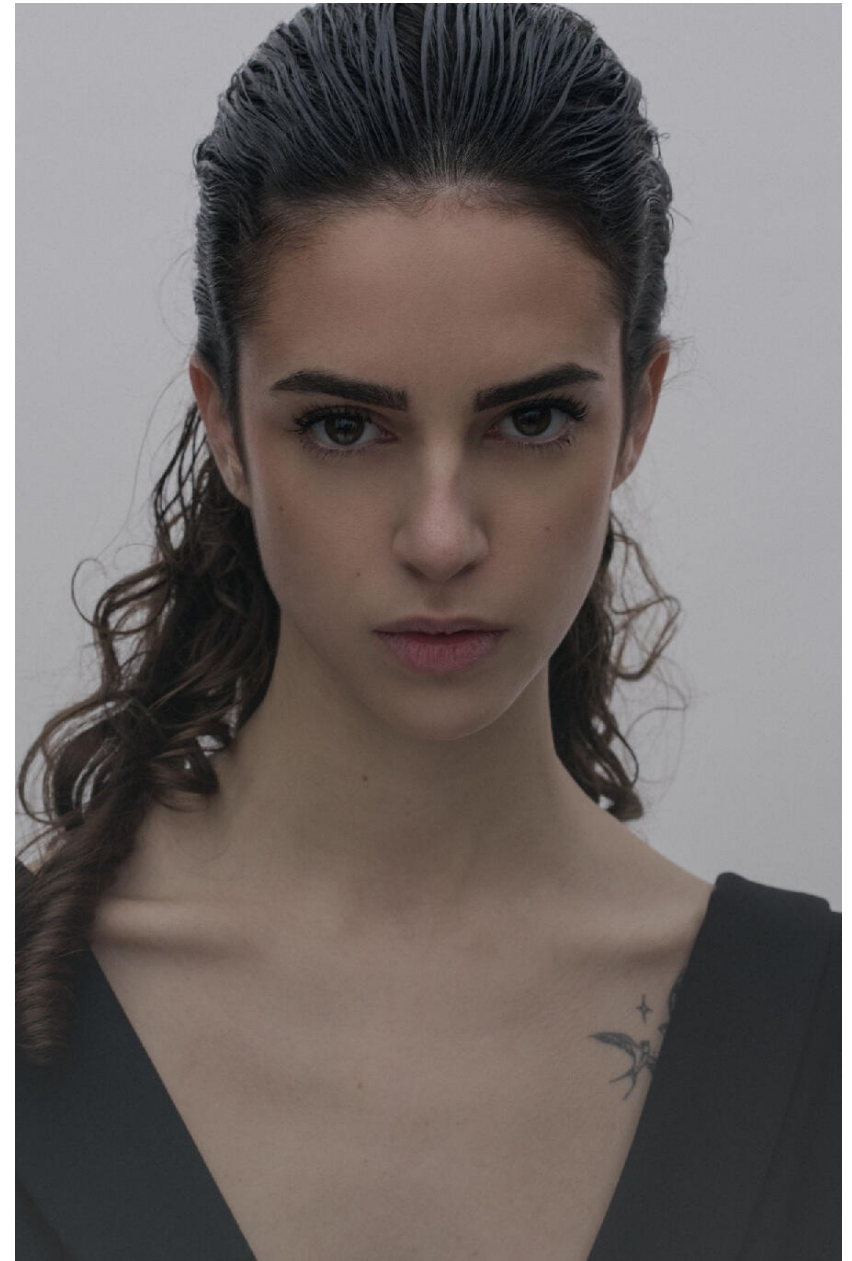

CAMILLE KINET

HEIGHT : 5'8

BUST : 31

WAIST : 24

HIPS : 34

SHOES : 4

EYES : BROWN

HAIRS : BROWN

HEIGHT : 5'8 BUST : 31 WAIST : 24 HIPS : 34 SHOES : 4 EYES : BROWN HAIRS : BROWN

crystal.
models

HEIGHT : 5'8 BUST : 31 WAIST : 24 HIPS : 34 SHOES : 4 EYES : BROWN HAIRS : BROWN

crystal.
models

HEIGHT : 5'8 BUST : 31 WAIST : 24 HIPS : 34 SHOES : 4 EYES : BROWN HAIRS : BROWN

HEIGHT : 5'8 BUST : 31 WAIST : 24 HIPS : 34 SHOES : 4 EYES : BROWN HAIRS : BROWN

crystal.
models