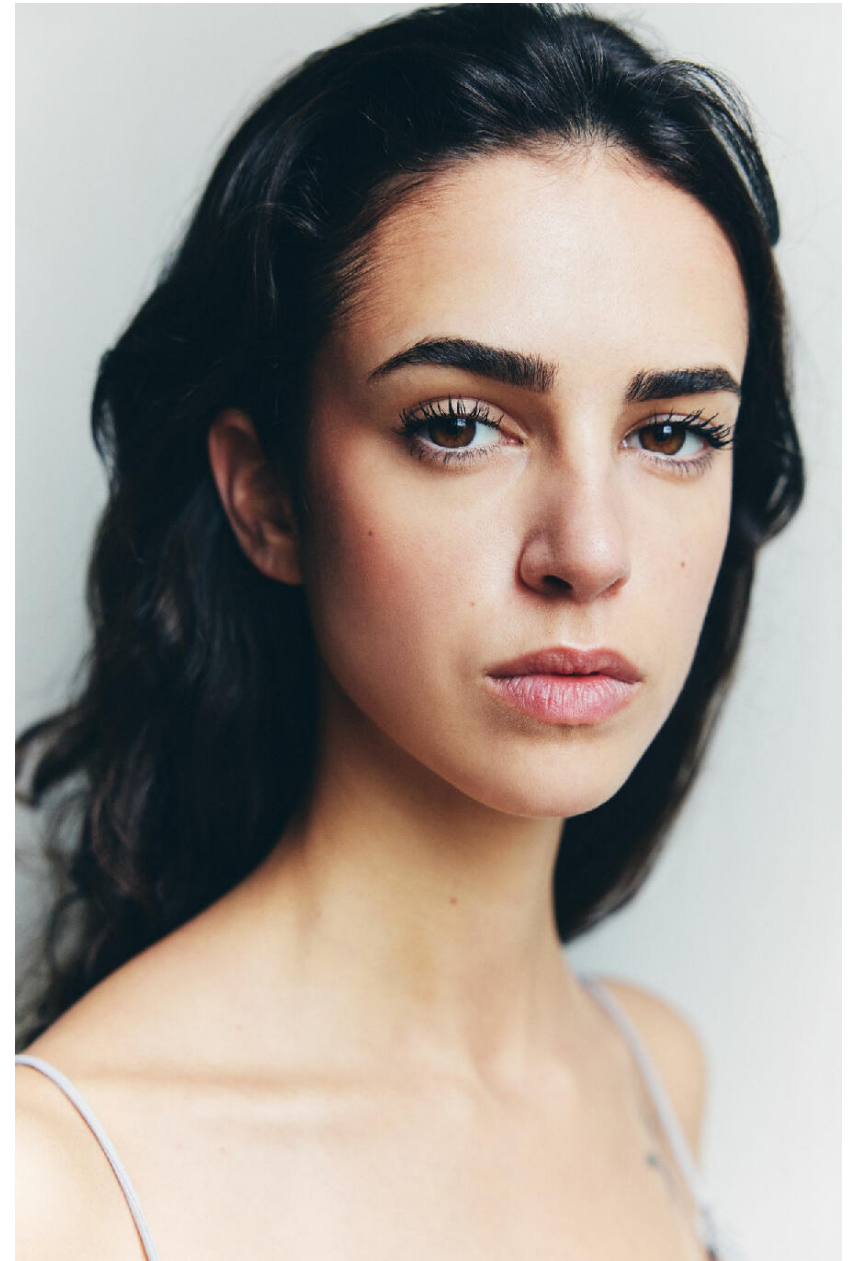

CAMILLE KINET

HEIGHT : 5'8

BUST : 31

WAIST : 24

HIPS : 34

SHOES : 4

EYES : BROWN

HAIRS : BROWN

HEIGHT : 5'8 BUST : 31 WAIST : 24 HIPS : 34 SHOES : 4 EYES : BROWN HAIRS : BROWN

crystal.
models

HEIGHT : 5'8 BUST : 31 WAIST : 24 HIPS : 34 SHOES : 4 EYES : BROWN HAIRS : BROWN

crystal.
models

HEIGHT : 5'8 BUST : 31 WAIST : 24 HIPS : 34 SHOES : 4 EYES : BROWN HAIRS : BROWN

crystal.
models

HEIGHT : 5'8 BUST : 31 WAIST : 24 HIPS : 34 SHOES : 4 EYES : BROWN HAIRS : BROWN

crystal.
models

HEIGHT : 5'8 BUST : 31 WAIST : 24 HIPS : 34 SHOES : 4 EYES : BROWN HAIRS : BROWN

crystal.
models

HEIGHT : 5'8 BUST : 31 WAIST : 24 HIPS : 34 SHOES : 4 EYES : BROWN HAIRS : BROWN

crystal.
models