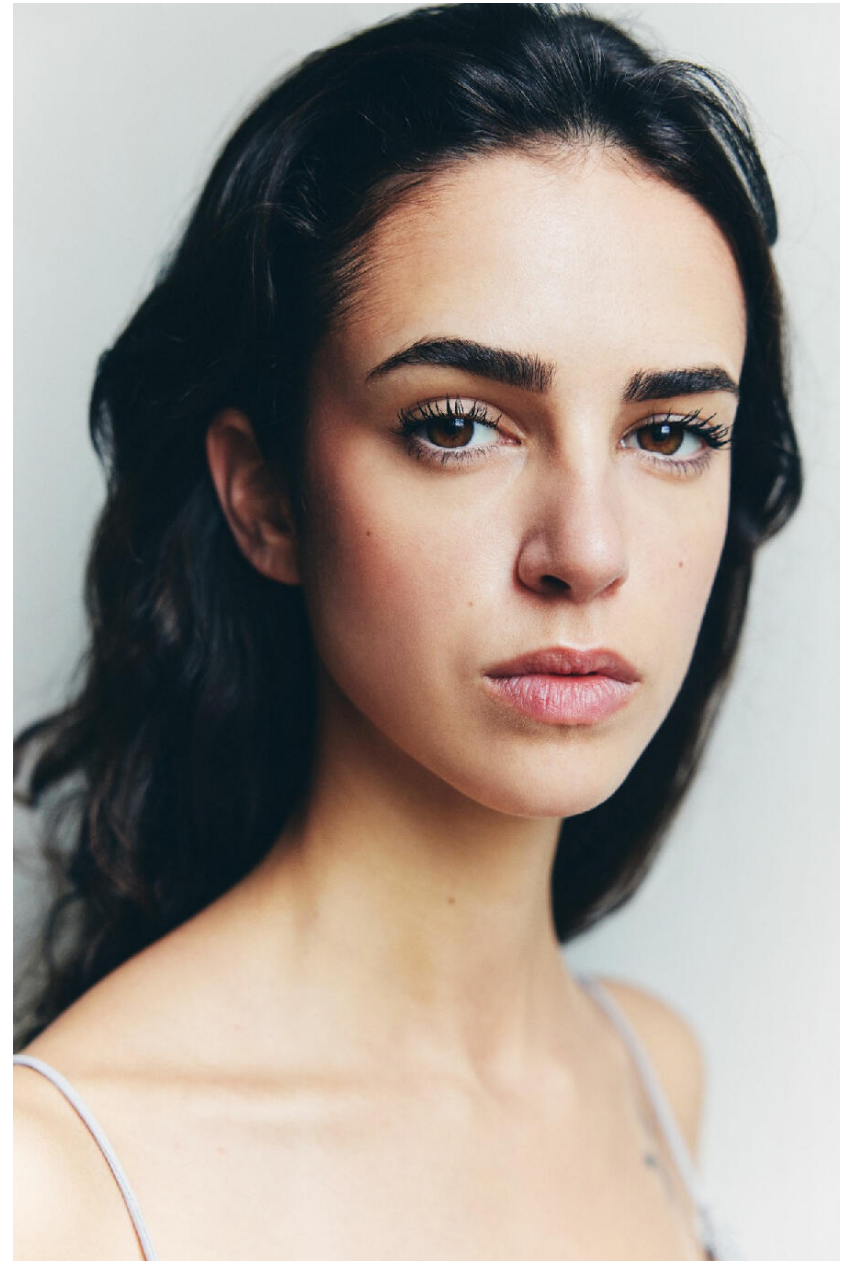

CAMILLE KINET

HEIGHT : 5'8

BUST : 31

WAIST : 24

HIPS : 34

SHOES : 4

EYES : BROWN

HAIRS : BROWN

HEIGHT : 5'8 BUST : 31 WAIST : 24 HIPS : 34 SHOES : 4 EYES : BROWN HAIRS : BROWN

crystal.
models

HEIGHT : 5'8 BUST : 31 WAIST : 24 HIPS : 34 SHOES : 4 EYES : BROWN HAIRS : BROWN

crystal.
models

HEIGHT : 5'8 BUST : 31 WAIST : 24 HIPS : 34 SHOES : 4 EYES : BROWN HAIRS : BROWN

crystal.
models

HEIGHT : 5'8 BUST : 31 WAIST : 24 HIPS : 34 SHOES : 4 EYES : BROWN HAIRS : BROWN

crystal.
models

HEIGHT : 5'8 BUST : 31 WAIST : 24 HIPS : 34 SHOES : 4 EYES : BROWN HAIRS : BROWN

crystal.
models

HEIGHT : 5'8 BUST : 31 WAIST : 24 HIPS : 34 SHOES : 4 EYES : BROWN HAIRS : BROWN

crystal.
models