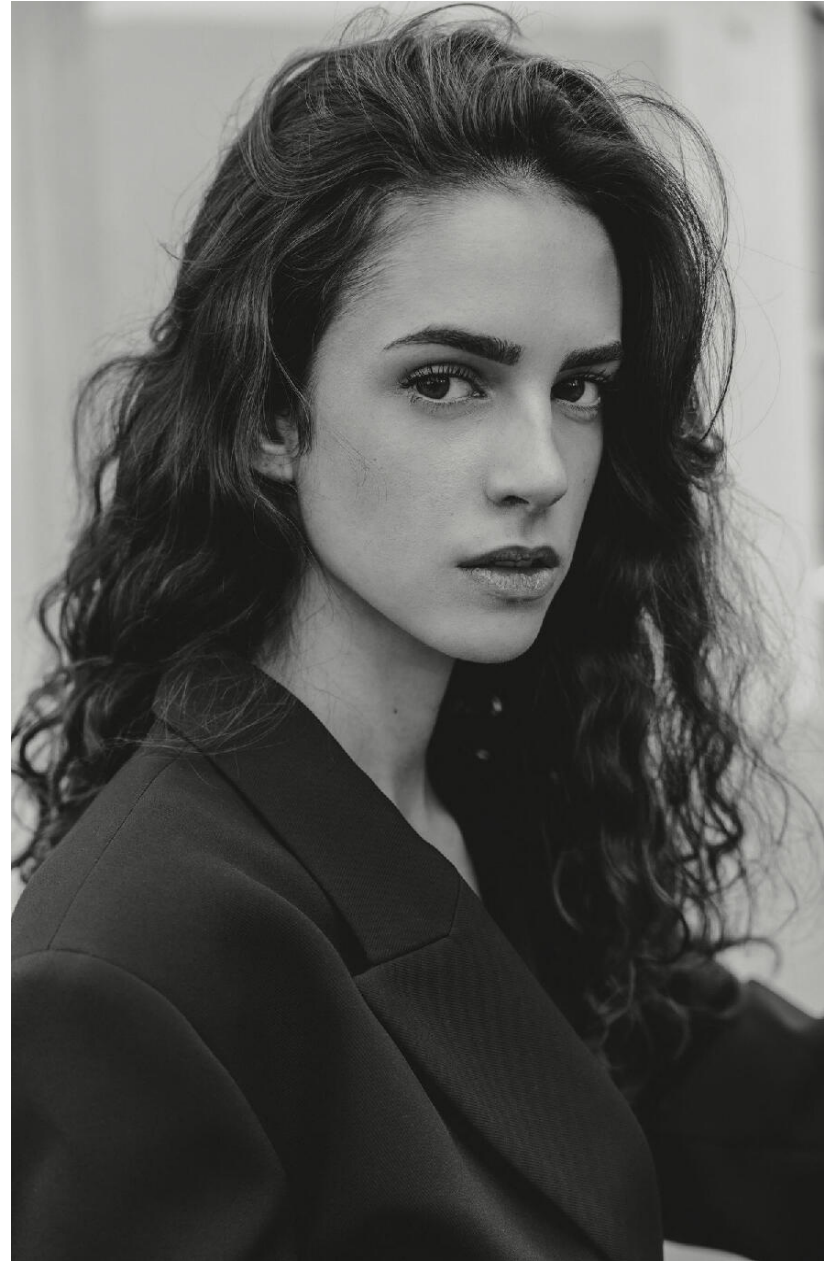

HEIGHT : 5'8 BUST : 31 WAIST : 24 HIPS : 34 SHOES : 4 EYES : BROWN HAIRS : BROWN

crystal.
models