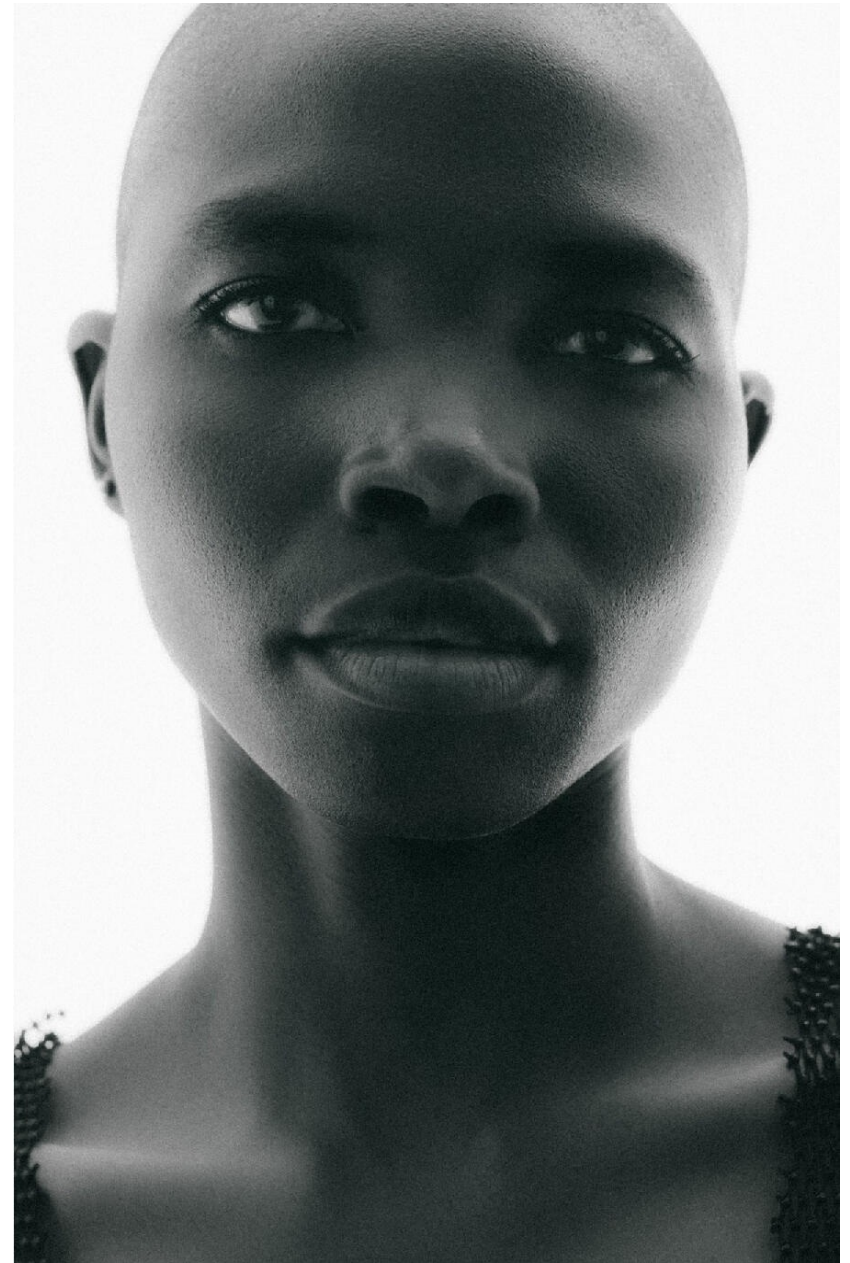

SAL

HEIGHT : 5'9

BUST : 31.5

WAIST : 26.5

HIPS : 34.5

SHOES : 5.5

EYES : BLACK

HAIRS : BLACK

HEIGHT : 5'9 BUST : 31.5 WAIST : 26.5 HIPS : 34.5 SHOES : 5.5 EYES : BLACK HAIRS : BLACK

VOGUE

crystal.
models

HEIGHT : 5'9 BUST : 31.5 WAIST : 26.5 HIPS : 34.5 SHOES : 5.5 EYES : BLACK HAIRS : BLACK

crystal.
models

HEIGHT : 5'9 BUST : 31.5 WAIST : 26.5 HIPS : 34.5 SHOES : 5.5 EYES : BLACK HAIRS : BLACK

crystal.
models

HEIGHT : 5'9 BUST : 31.5 WAIST : 26.5 HIPS : 34.5 SHOES : 5.5 EYES : BLACK HAIRS : BLACK

crystal.
models