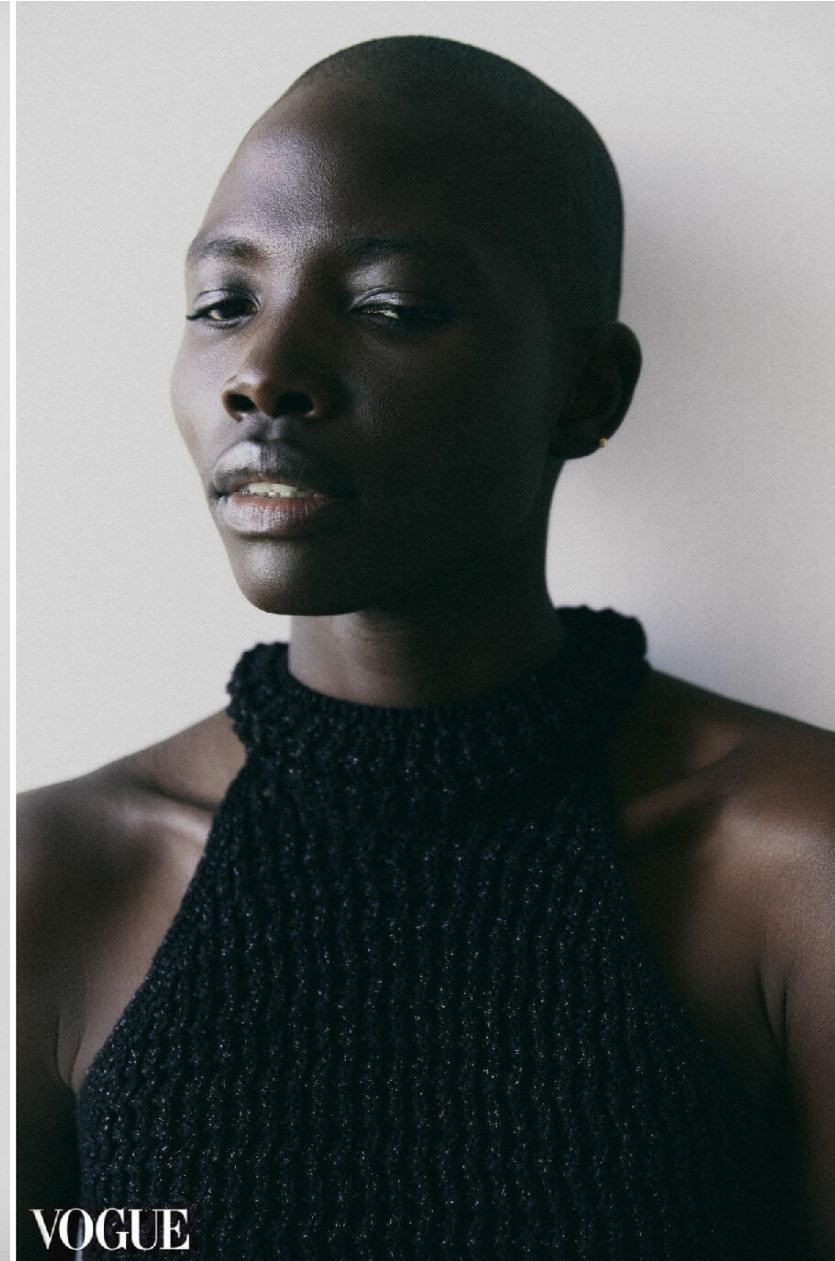

SAL

HEIGHT : 5'9

BUST : 31.5

WAIST : 26.5

HIPS : 34.5

SHOES : 5.5

EYES : BLACK

HAIRS : BLACK

HEIGHT : 5'9 BUST : 31.5 WAIST : 26.5 HIPS : 34.5 SHOES : 5.5 EYES : BLACK HAIRS : BLACK

VOGUE

crystal.
models

HEIGHT : 5'9 BUST : 31.5 WAIST : 26.5 HIPS : 34.5 SHOES : 5.5 EYES : BLACK HAIRS : BLACK

crystal.
models

HEIGHT : 5'9 BUST : 31.5 WAIST : 26.5 HIPS : 34.5 SHOES : 5.5 EYES : BLACK HAIRS : BLACK

crystal.
models

HEIGHT : 5'9 BUST : 31.5 WAIST : 26.5 HIPS : 34.5 SHOES : 5.5 EYES : BLACK HAIRS : BLACK

crystal.
models