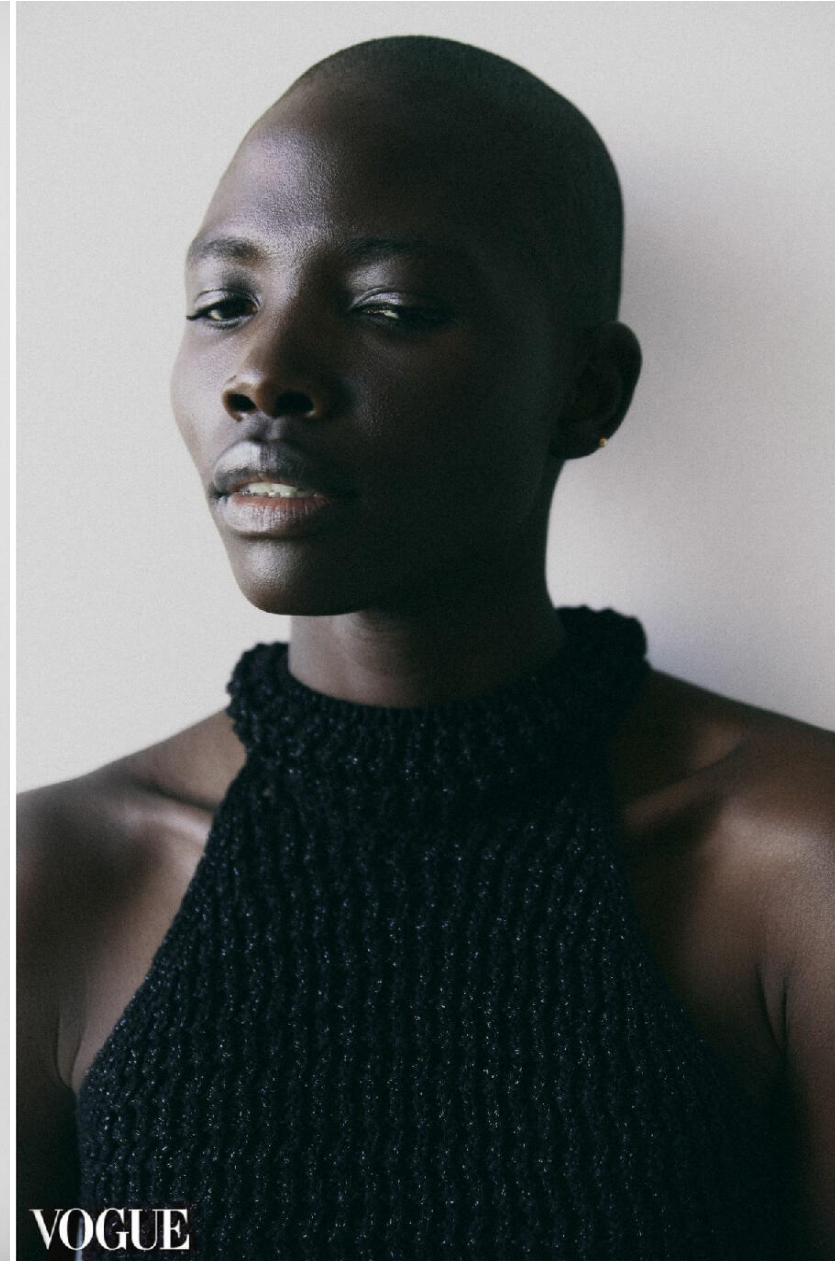

## **SAL**

**HEIGHT : 5'9**

**BUST : 31.5**

**WAIST : 26.5**

**HIPS : 34.5**

**SHOES : 5.5**

**EYES : BLACK**

**HAIRS : BLACK**

HEIGHT : 5'9 BUST : 31.5 WAIST : 26.5 HIPS : 34.5 SHOES : 5.5 EYES : BLACK HAIRS : BLACK

VOGUE

crystal.  
models

HEIGHT : 5'9 BUST : 31.5 WAIST : 26.5 HIPS : 34.5 SHOES : 5.5 EYES : BLACK HAIRS : BLACK

crystal.  
models

HEIGHT : 5'9 BUST : 31.5 WAIST : 26.5 HIPS : 34.5 SHOES : 5.5 EYES : BLACK HAIRS : BLACK

crystal.  
models

HEIGHT : 5'9    BUST : 31.5    WAIST : 26.5    HIPS : 34.5    SHOES : 5.5    EYES : BLACK    HAIRS : BLACK