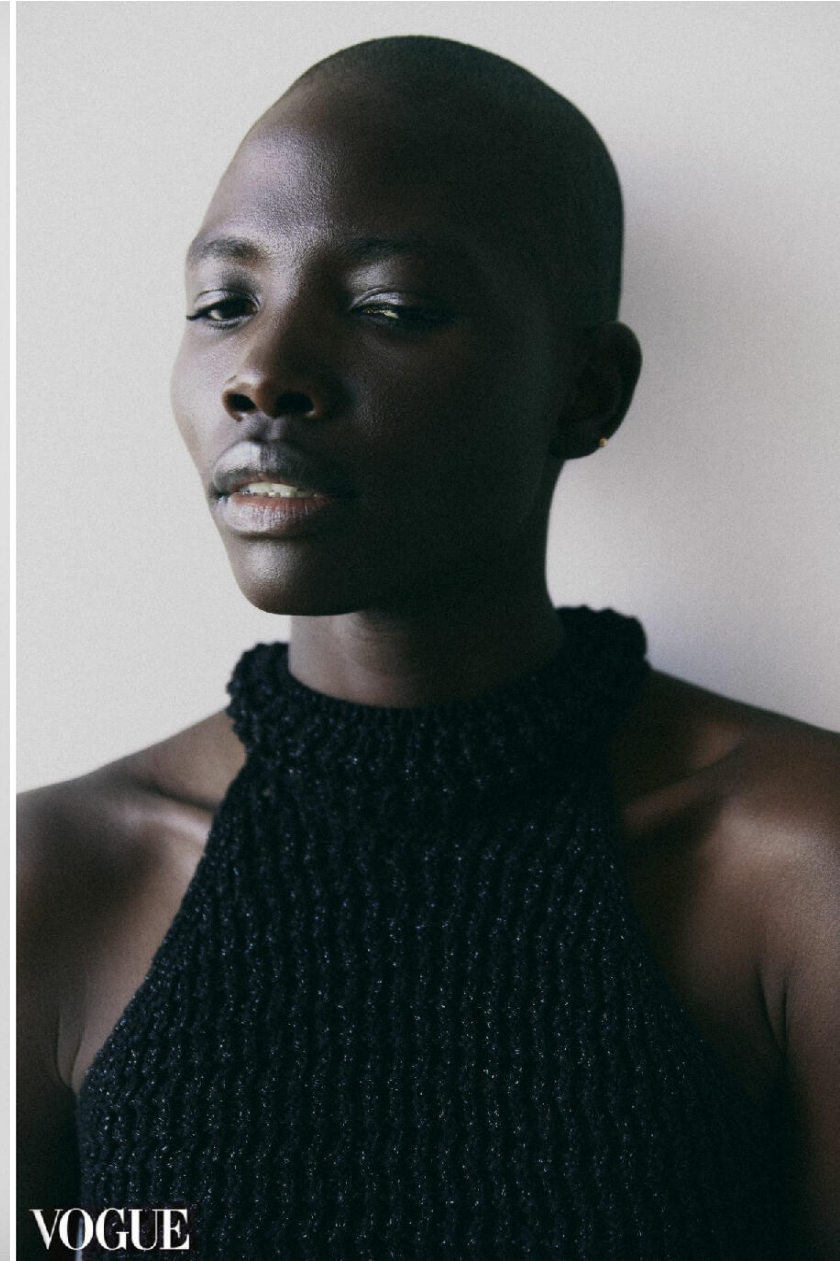

SAL

HEIGHT : 5'9

BUST : 31.5

WAIST : 26.5

HIPS : 34.5

SHOES : 5.5

EYES : BLACK

HAIRS : BLACK

HEIGHT : 5'9 BUST : 31.5 WAIST : 26.5 HIPS : 34.5 SHOES : 5.5 EYES : BLACK HAIRS : BLACK

VOGUE

crystal.
models

HEIGHT : 5'9 BUST : 31.5 WAIST : 26.5 HIPS : 34.5 SHOES : 5.5 EYES : BLACK HAIRS : BLACK

crystal.
models

HEIGHT : 5'9 BUST : 31.5 WAIST : 26.5 HIPS : 34.5 SHOES : 5.5 EYES : BLACK HAIRS : BLACK

crystal.
models

HEIGHT : 5'9 BUST : 31.5 WAIST : 26.5 HIPS : 34.5 SHOES : 5.5 EYES : BLACK HAIRS : BLACK

crystal.
models