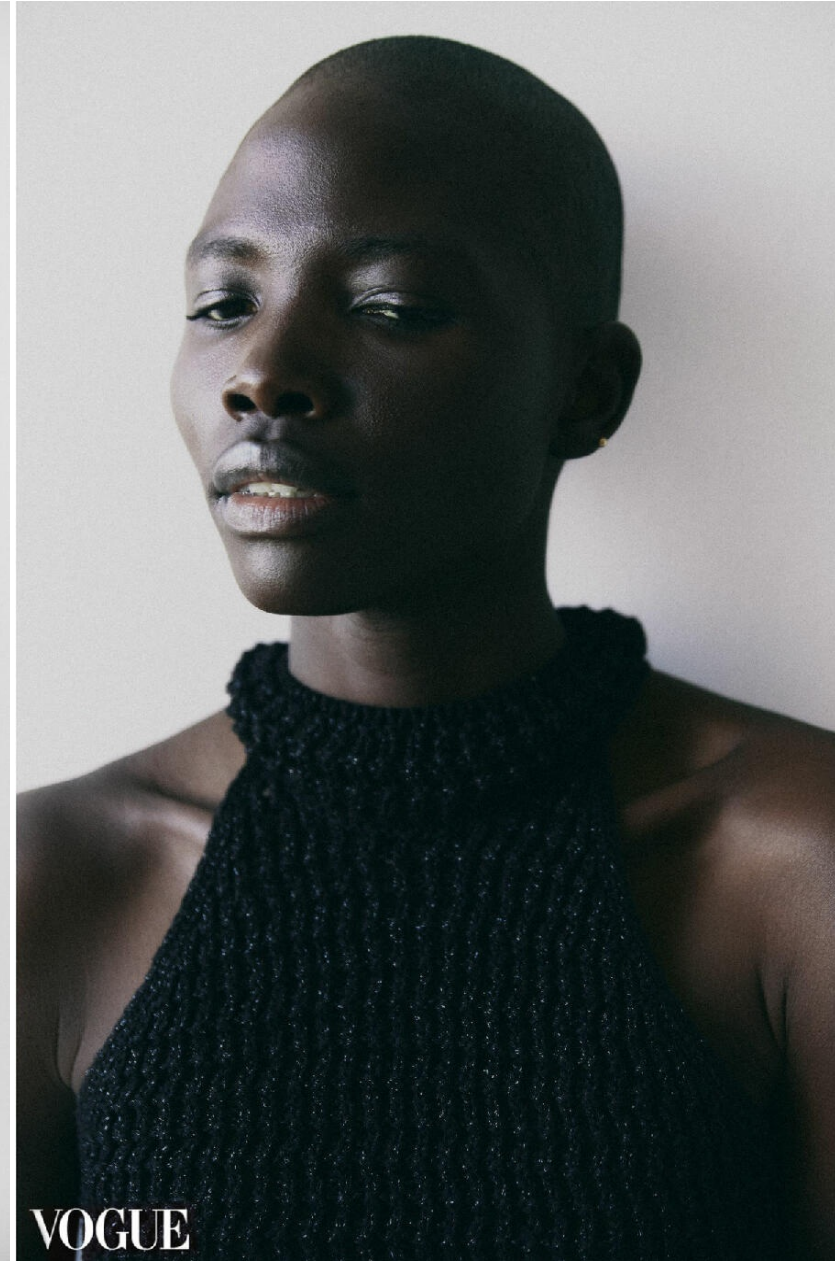

## **SAL**

**HEIGHT : 5'9**

**BUST : 31.5**

**WAIST : 26.5**

**HIPS : 34.5**

**SHOES : 5.5**

**EYES : BLACK**

**HAIRS : BLACK**

HEIGHT : 5'9 BUST : 31.5 WAIST : 26.5 HIPS : 34.5 SHOES : 5.5 EYES : BLACK HAIRS : BLACK

crystal.  
models

HEIGHT : 5'9 BUST : 31.5 WAIST : 26.5 HIPS : 34.5 SHOES : 5.5 EYES : BLACK HAIRS : BLACK

crystal.  
models

HEIGHT : 5'9 BUST : 31.5 WAIST : 26.5 HIPS : 34.5 SHOES : 5.5 EYES : BLACK HAIRS : BLACK

crystal.  
models

HEIGHT : 5'9   BUST : 31.5   WAIST : 26.5   HIPS : 34.5   SHOES : 5.5   EYES : BLACK   HAIRS : BLACK