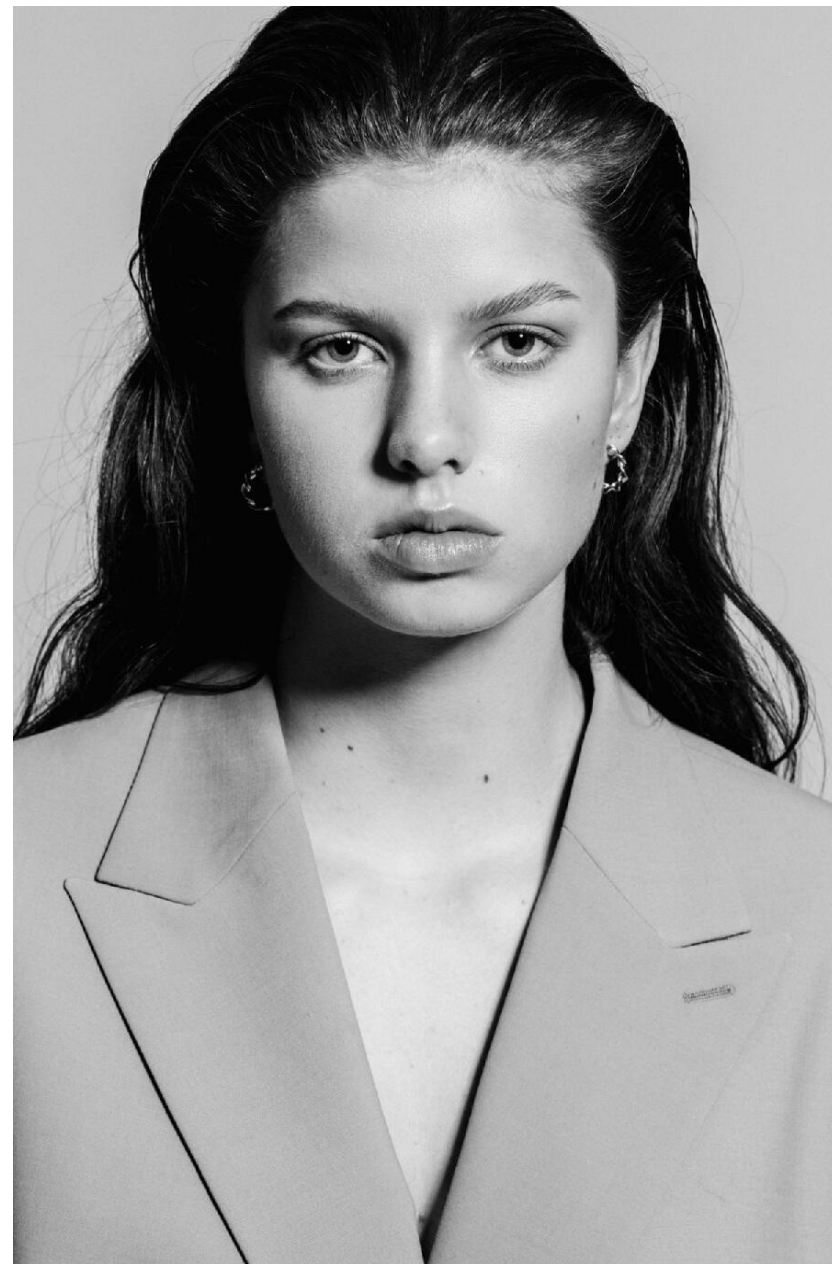

## **MENTE KLAVER**

**HEIGHT : 5'11**

**BUST : 36**

**WAIST : 30**

**HIPS : 44**

**SHOES : 8**

**EYES : BLUE**

**HAIRS : BLOND**

HEIGHT : 5'11 BUST : 36 WAIST : 30 HIPS : 44 SHOES : 8 EYES : BLUE HAIRS : BLOND

crystal.  
models

HEIGHT : 5'11 BUST : 36 WAIST : 30 HIPS : 44 SHOES : 8 EYES : BLUE HAIRS : BLOND

crystal.  
models

HEIGHT : 5'11 BUST : 36 WAIST : 30 HIPS : 44 SHOES : 8 EYES : BLUE HAIRS : BLOND

crystal.  
models

HEIGHT : 5'11 BUST : 36 WAIST : 30 HIPS : 44 SHOES : 8 EYES : BLUE HAIRS : BLOND

crystal.  
models

HEIGHT : 5'11 BUST : 36 WAIST : 30 HIPS : 44 SHOES : 8 EYES : BLUE HAIRS : BLOND

crystal.  
*models*