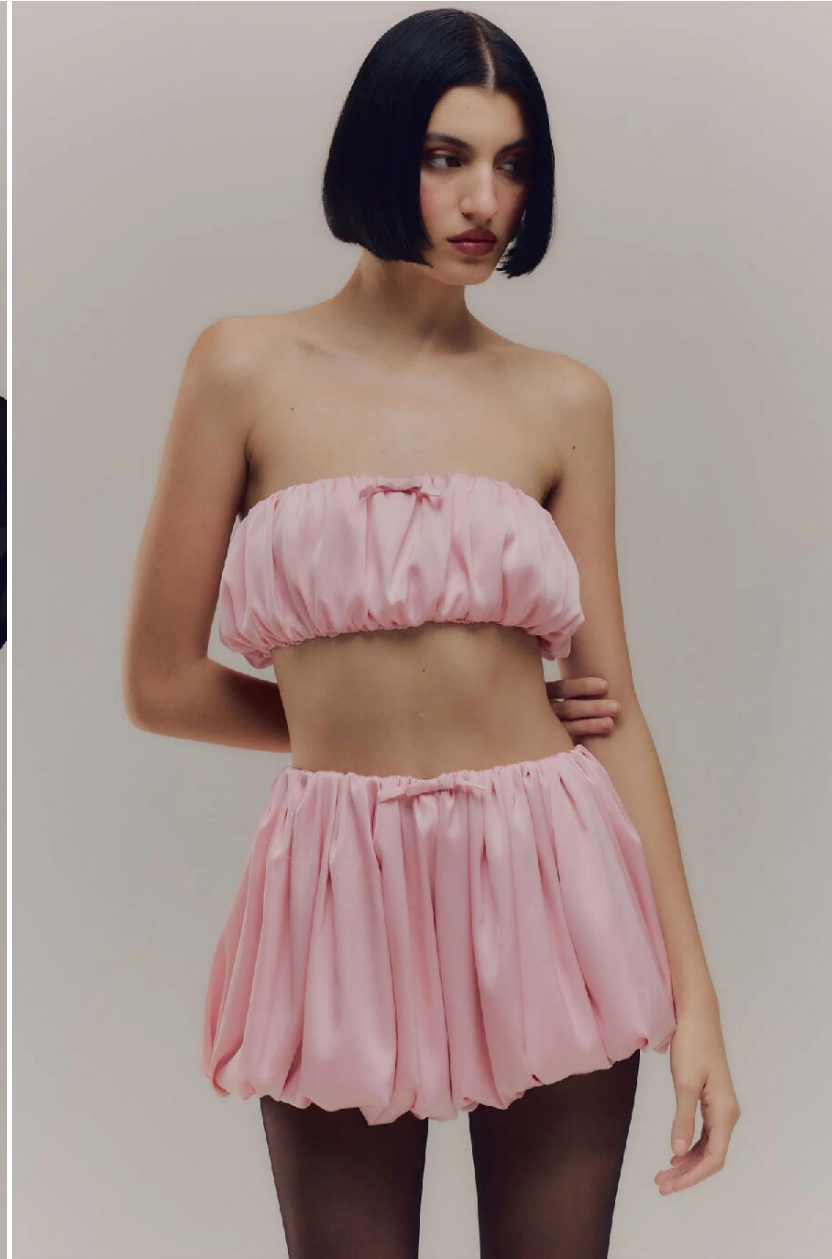

ANA BELIER

HEIGHT : 5'10

BUST : 31

WAIST : 24

HIPS : 35.5

SHOES : 5

EYES : BROWN

HAIRS : BROWN

HEIGHT : 5'10 BUST : 31 WAIST : 24 HIPS : 35.5 SHOES : 5 EYES : BROWN HAIRS : BROWN

crystal.
models

HEIGHT : 5'10 BUST : 31 WAIST : 24 HIPS : 35.5 SHOES : 5 EYES : BROWN HAIRS : BROWN

crystal.
models

HEIGHT : 5'10 BUST : 31 WAIST : 24 HIPS : 35.5 SHOES : 5 EYES : BROWN HAIRS : BROWN

crystal.
models

HEIGHT : 5'10 BUST : 31 WAIST : 24 HIPS : 35.5 SHOES : 5 EYES : BROWN HAIRS : BROWN

crystal.
models

HEIGHT : 5'10 BUST : 31 WAIST : 24 HIPS : 35.5 SHOES : 5 EYES : BROWN HAIRS : BROWN

crystal.
models

HEIGHT : 5'10 BUST : 31 WAIST : 24 HIPS : 35.5 SHOES : 5 EYES : BROWN HAIRS : BROWN

crystal.
models