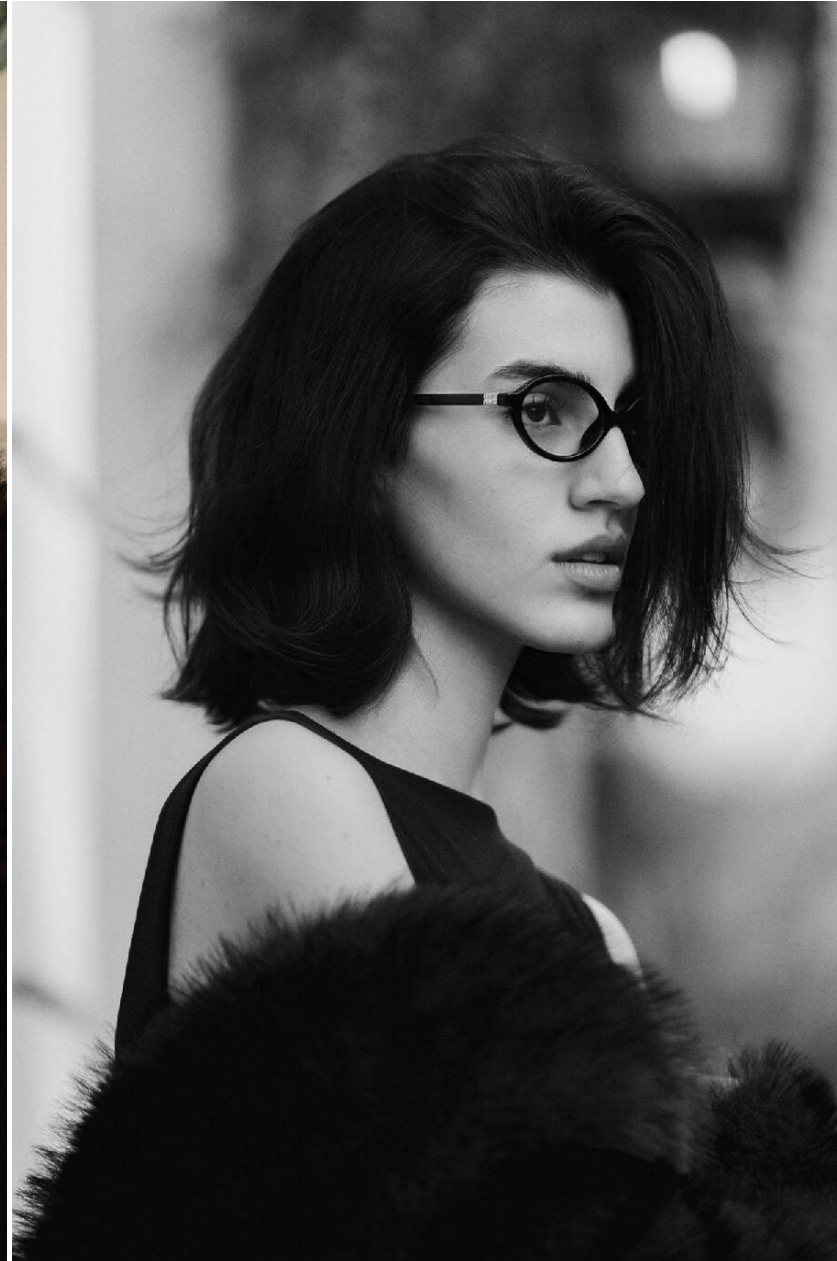

HEIGHT : 5'10 BUST : 31 WAIST : 24 HIPS : 34 SHOES : 5 EYES : BROWN HAIRS : BROWN

crystal.
models