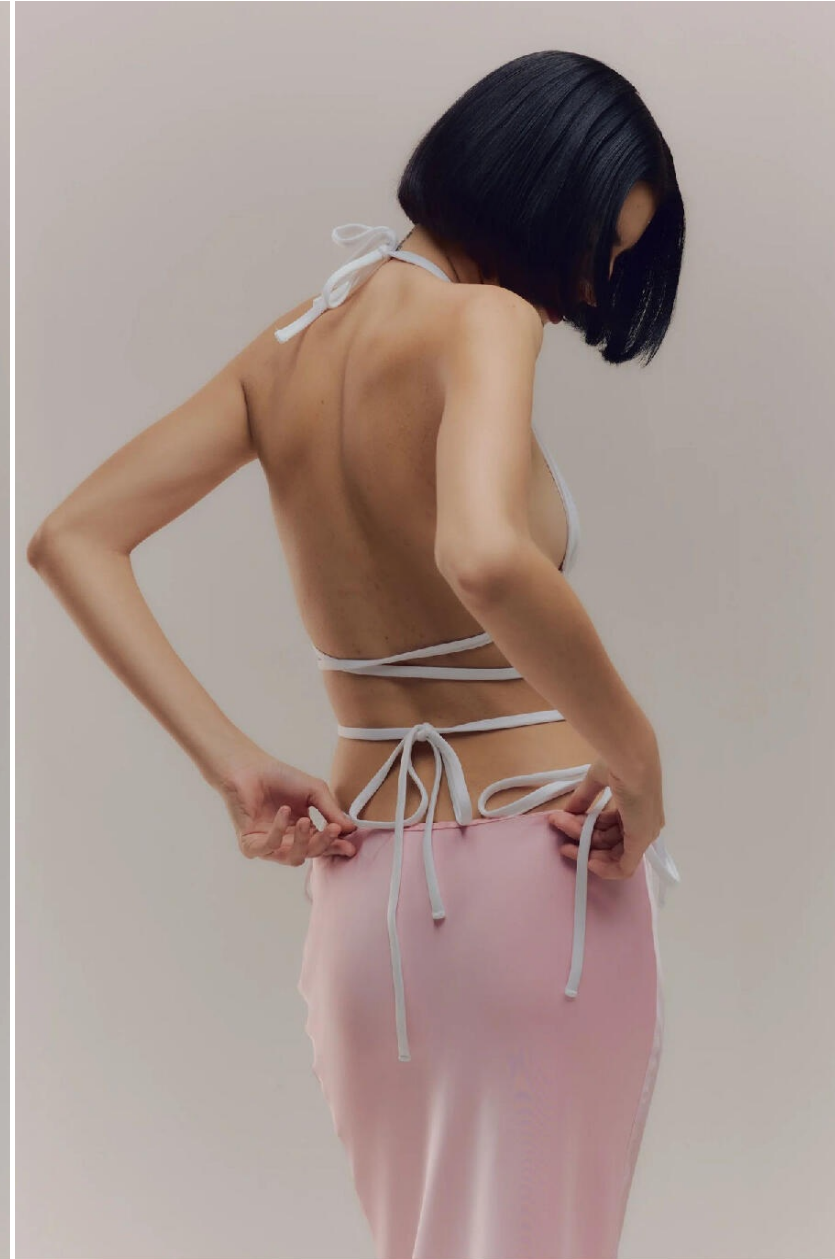

## **ANA BELIER**

**HEIGHT : 5'10**

**BUST : 31**

**WAIST : 24**

**HIPS : 34**

**SHOES : 5**

**EYES : BROWN**

**HAIRS : BROWN**

HEIGHT : 5'10 BUST : 31 WAIST : 24 HIPS : 34 SHOES : 5 EYES : BROWN HAIRS : BROWN

crystal.  
models

HEIGHT : 5'10 BUST : 31 WAIST : 24 HIPS : 34 SHOES : 5 EYES : BROWN HAIRS : BROWN

crystal.  
models

HEIGHT : 5'10 BUST : 31 WAIST : 24 HIPS : 34 SHOES : 5 EYES : BROWN HAIRS : BROWN