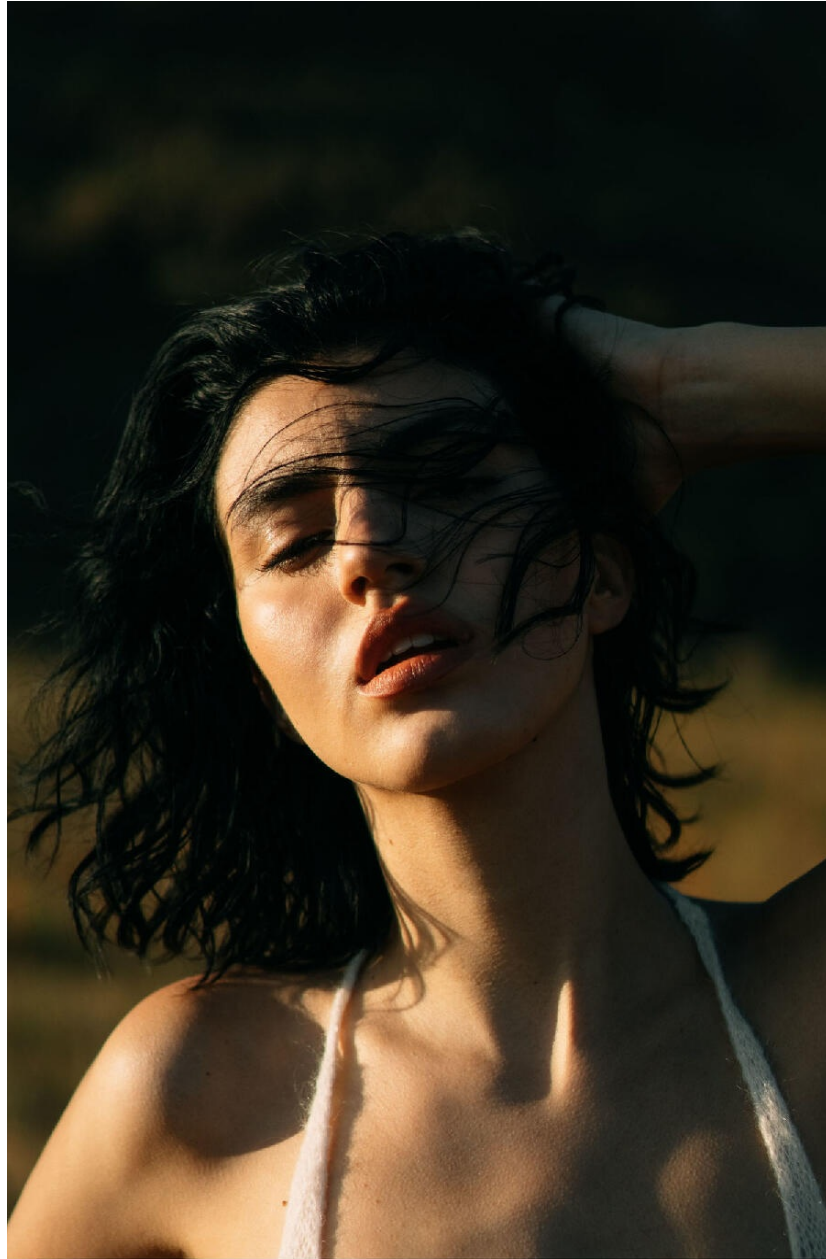

HEIGHT : 5'10 BUST : 31 WAIST : 24 HIPS : 34 SHOES : 5 EYES : BROWN HAIRS : BROWN

crystal.
models