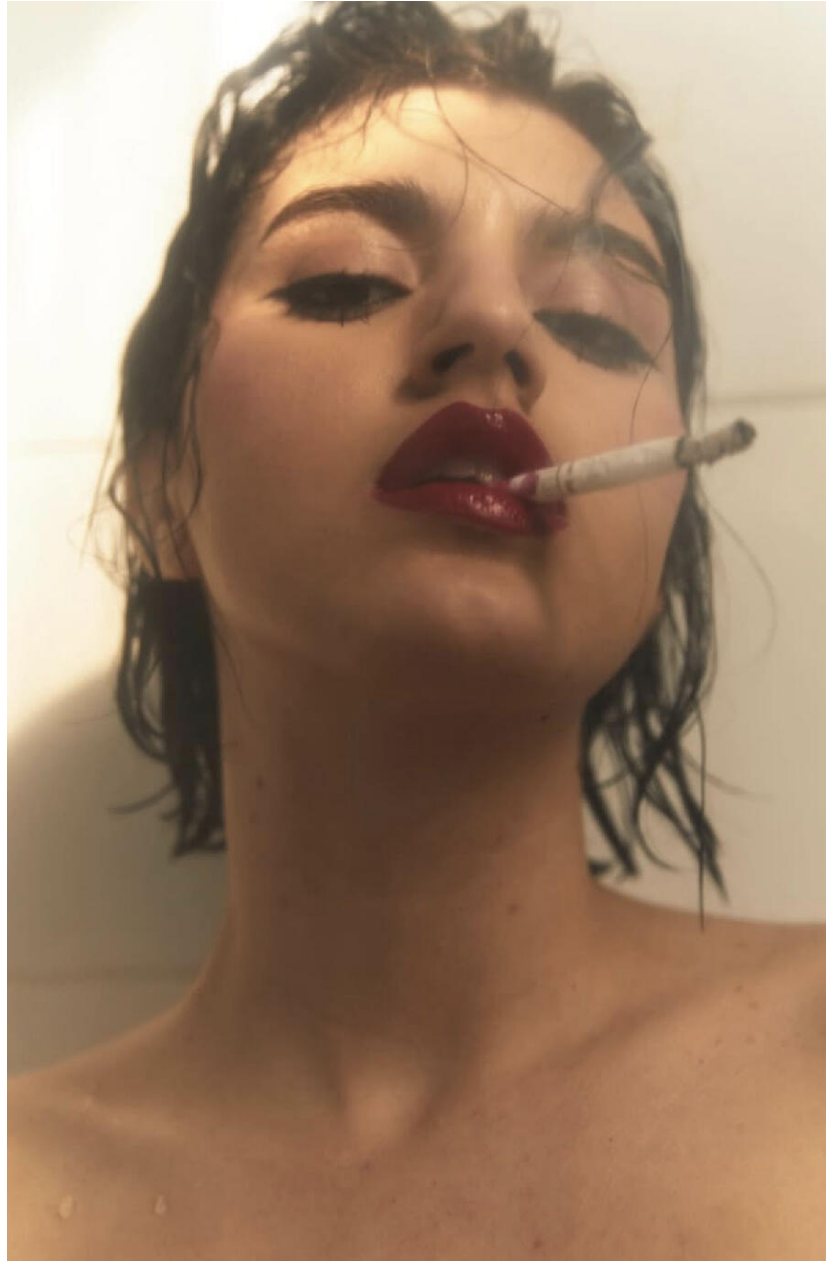

## **ANA BELIER**

**HEIGHT : 5'10**

**BUST : 31**

**WAIST : 24**

**HIPS : 34**

**SHOES : 5**

**EYES : BROWN**

**HAIRS : BROWN**

HEIGHT : 5'10 BUST : 31 WAIST : 24 HIPS : 34 SHOES : 5 EYES : BROWN HAIRS : BROWN

crystal.  
models

HEIGHT : 5'10 BUST : 31 WAIST : 24 HIPS : 34 SHOES : 5 EYES : BROWN HAIRS : BROWN

crystal.  
models

HEIGHT : 5'10 BUST : 31 WAIST : 24 HIPS : 34 SHOES : 5 EYES : BROWN HAIRS : BROWN

crystal.  
models

HEIGHT : 5'10 BUST : 31 WAIST : 24 HIPS : 34 SHOES : 5 EYES : BROWN HAIRS : BROWN

crystal.  
models

HEIGHT : 5'10 BUST : 31 WAIST : 24 HIPS : 34 SHOES : 5 EYES : BROWN HAIRS : BROWN

crystal.  
models

crystal.  
models

HEIGHT : 5'10 BUST : 31 WAIST : 24 HIPS : 34 SHOES : 5 EYES : BROWN HAIRS : BROWN

crystal.  
*models*