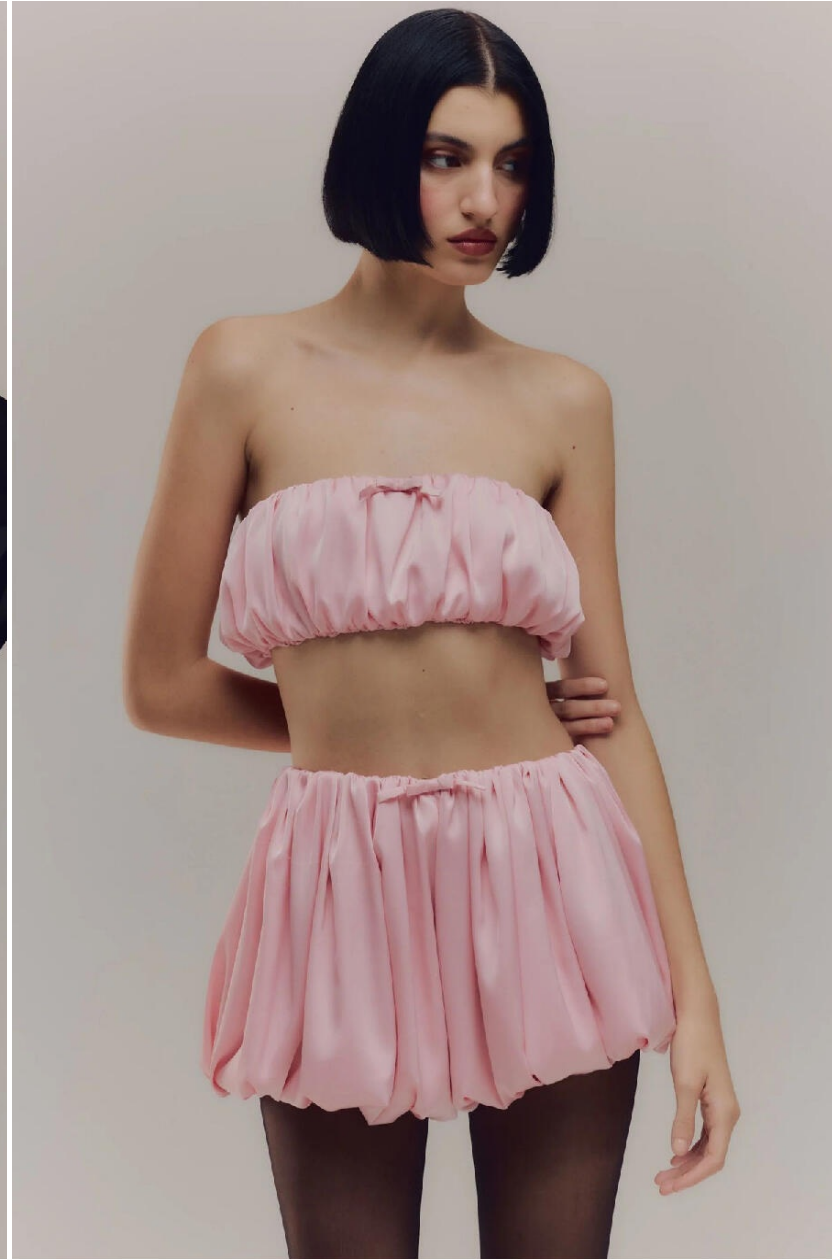

ANA BELIER

HEIGHT : 5'10

BUST : 31

WAIST : 24

HIPS : 34

SHOES : 5

EYES : BROWN

HAIRS : BROWN

HEIGHT : 5'10 BUST : 31 WAIST : 24 HIPS : 34 SHOES : 5 EYES : BROWN HAIRS : BROWN

crystal.
models

HEIGHT : 5'10 BUST : 31 WAIST : 24 HIPS : 34 SHOES : 5 EYES : BROWN HAIRS : BROWN

crystal.
models

HEIGHT : 5'10 BUST : 31 WAIST : 24 HIPS : 34 SHOES : 5 EYES : BROWN HAIRS : BROWN

crystal.
models

HEIGHT : 5'10 BUST : 31 WAIST : 24 HIPS : 34 SHOES : 5 EYES : BROWN HAIRS : BROWN

crystal.
models

HEIGHT : 5'10 BUST : 31 WAIST : 24 HIPS : 34 SHOES : 5 EYES : BROWN HAIRS : BROWN

crystal.
models

HEIGHT : 5'10 BUST : 31 WAIST : 24 HIPS : 34 SHOES : 5 EYES : BROWN HAIRS : BROWN

crystal.
models