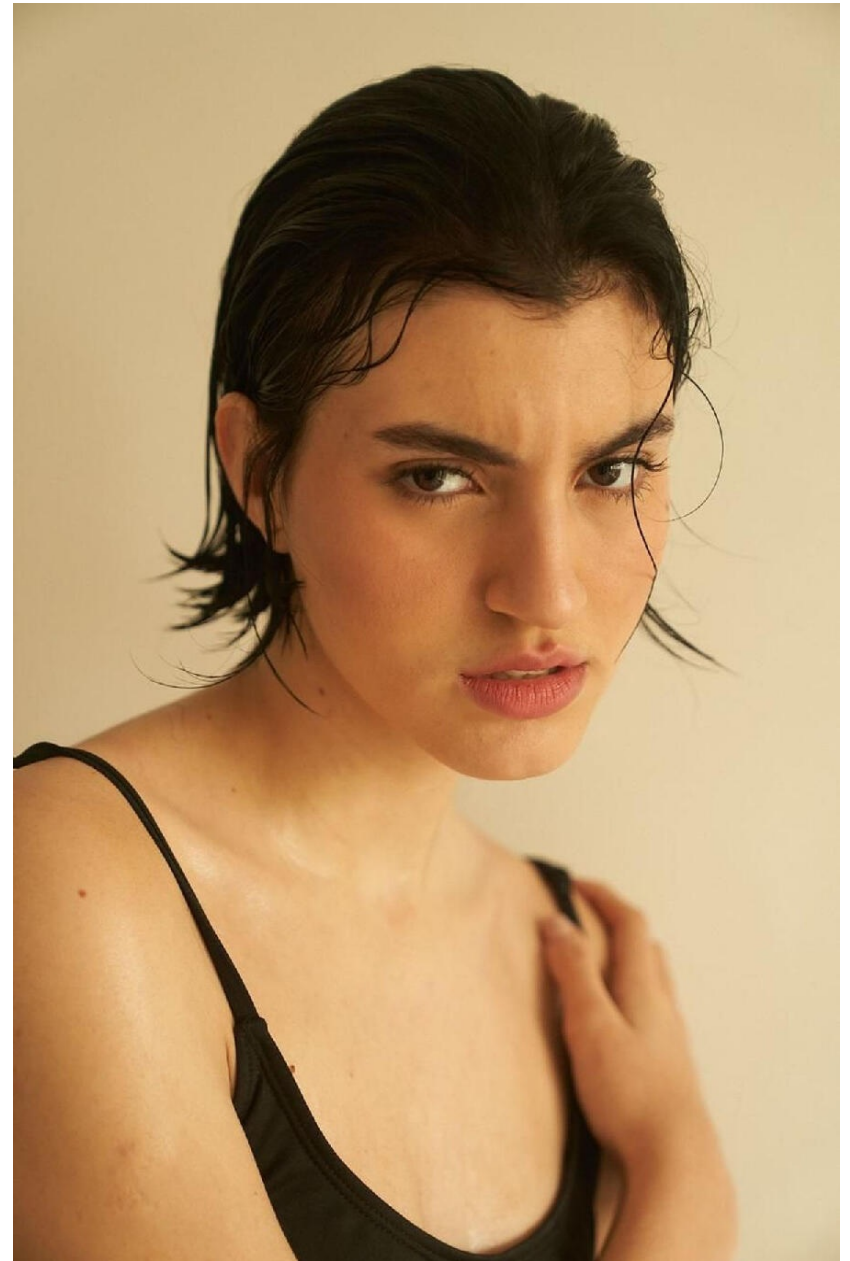

ANA BELIER

HEIGHT : 5'10

BUST : 31

WAIST : 24

HIPS : 34

SHOES : 5

EYES : BROWN

HAIRS : BROWN

HEIGHT : 5'10 BUST : 31 WAIST : 24 HIPS : 34 SHOES : 5 EYES : BROWN HAIRS : BROWN

crystal.
models

HEIGHT : 5'10 BUST : 31 WAIST : 24 HIPS : 34 SHOES : 5 EYES : BROWN HAIRS : BROWN

crystal.
models

HEIGHT : 5'10 BUST : 31 WAIST : 24 HIPS : 34 SHOES : 5 EYES : BROWN HAIRS : BROWN

crystal.
models

HEIGHT : 5'10 BUST : 31 WAIST : 24 HIPS : 34 SHOES : 5 EYES : BROWN HAIRS : BROWN

crystal.
models

HEIGHT : 5'10 BUST : 31 WAIST : 24 HIPS : 34 SHOES : 5 EYES : BROWN HAIRS : BROWN

crystal.
models

HEIGHT : 5'10 BUST : 31 WAIST : 24 HIPS : 34 SHOES : 5 EYES : BROWN HAIRS : BROWN

crystal.
models