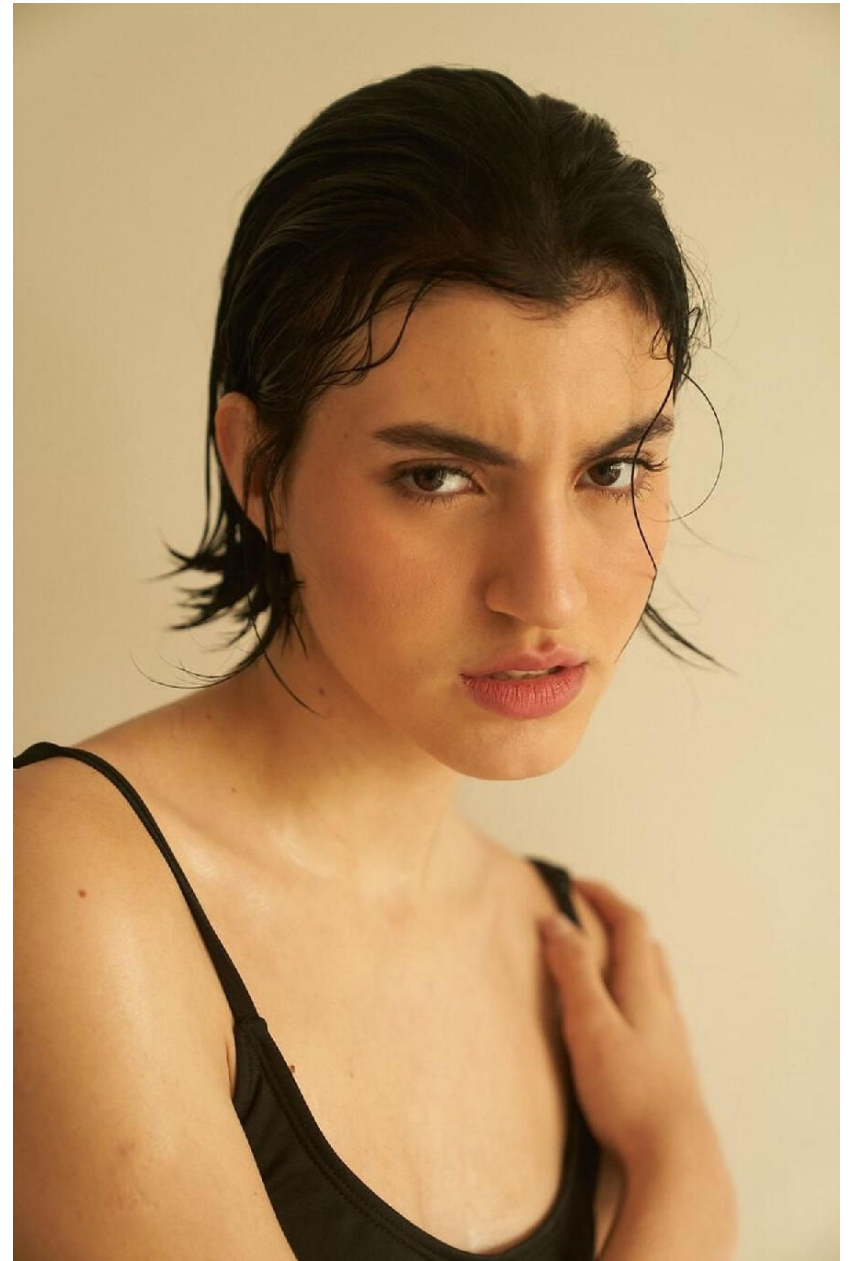

ANA BELIER

HEIGHT : 5'10

BUST : 31

WAIST : 24

HIPS : 35.5

SHOES : 5

EYES : BROWN

HAIRS : BROWN

HEIGHT : 5'10 BUST : 31 WAIST : 24 HIPS : 35.5 SHOES : 5 EYES : BROWN HAIRS : BROWN

crystal.
models

HEIGHT : 5'10 BUST : 31 WAIST : 24 HIPS : 35.5 SHOES : 5 EYES : BROWN HAIRS : BROWN

crystal.
models

HEIGHT : 5'10 BUST : 31 WAIST : 24 HIPS : 35.5 SHOES : 5 EYES : BROWN HAIRS : BROWN

crystal.
models

HEIGHT : 5'10 BUST : 31 WAIST : 24 HIPS : 35.5 SHOES : 5 EYES : BROWN HAIRS : BROWN

crystal.
models

HEIGHT : 5'10 BUST : 31 WAIST : 24 HIPS : 35.5 SHOES : 5 EYES : BROWN HAIRS : BROWN

crystal.
models

HEIGHT : 5'10 BUST : 31 WAIST : 24 HIPS : 35.5 SHOES : 5 EYES : BROWN HAIRS : BROWN

crystal.
models