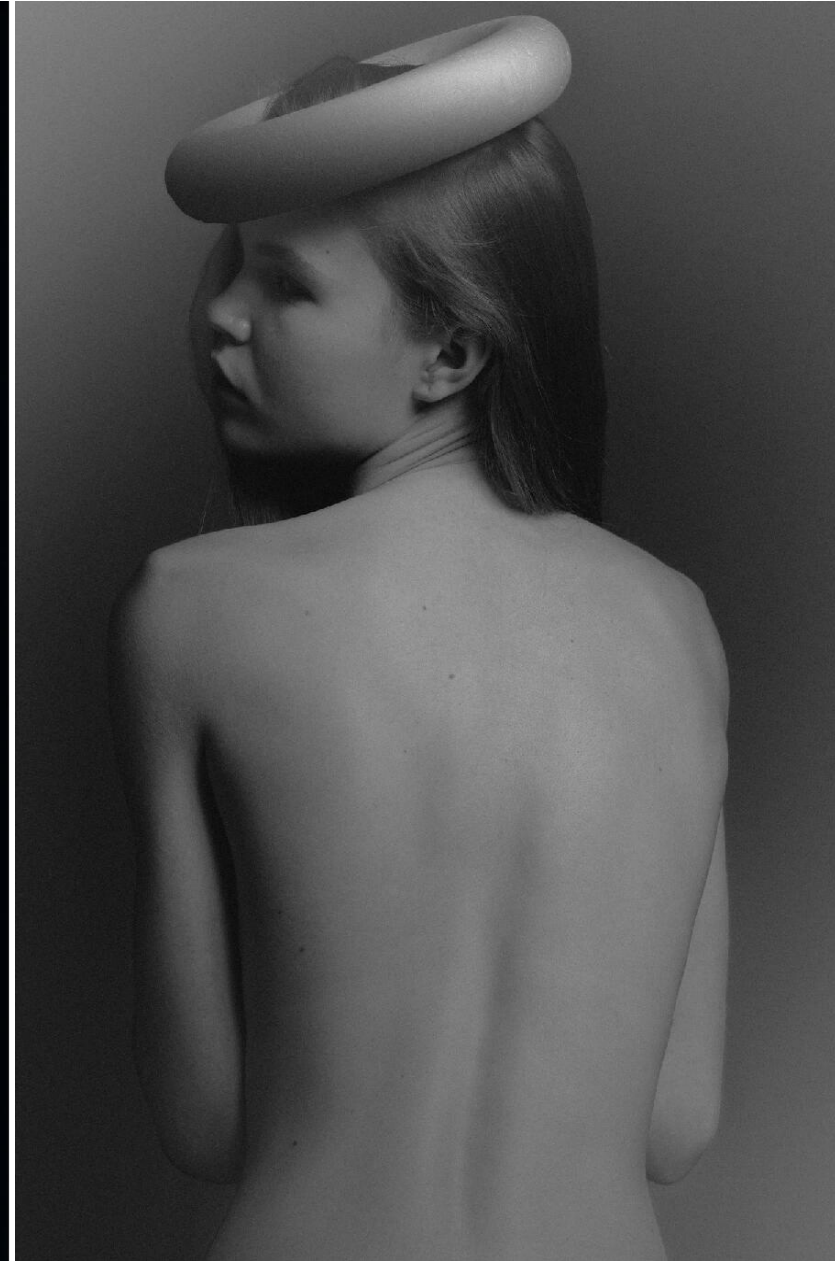

HEIGHT : 5'10 BUST : 31.5 WAIST : 23.5 HIPS : 34 SHOES : 7.5 EYES : BLUE HAIRS : BLOND

crystal.
models