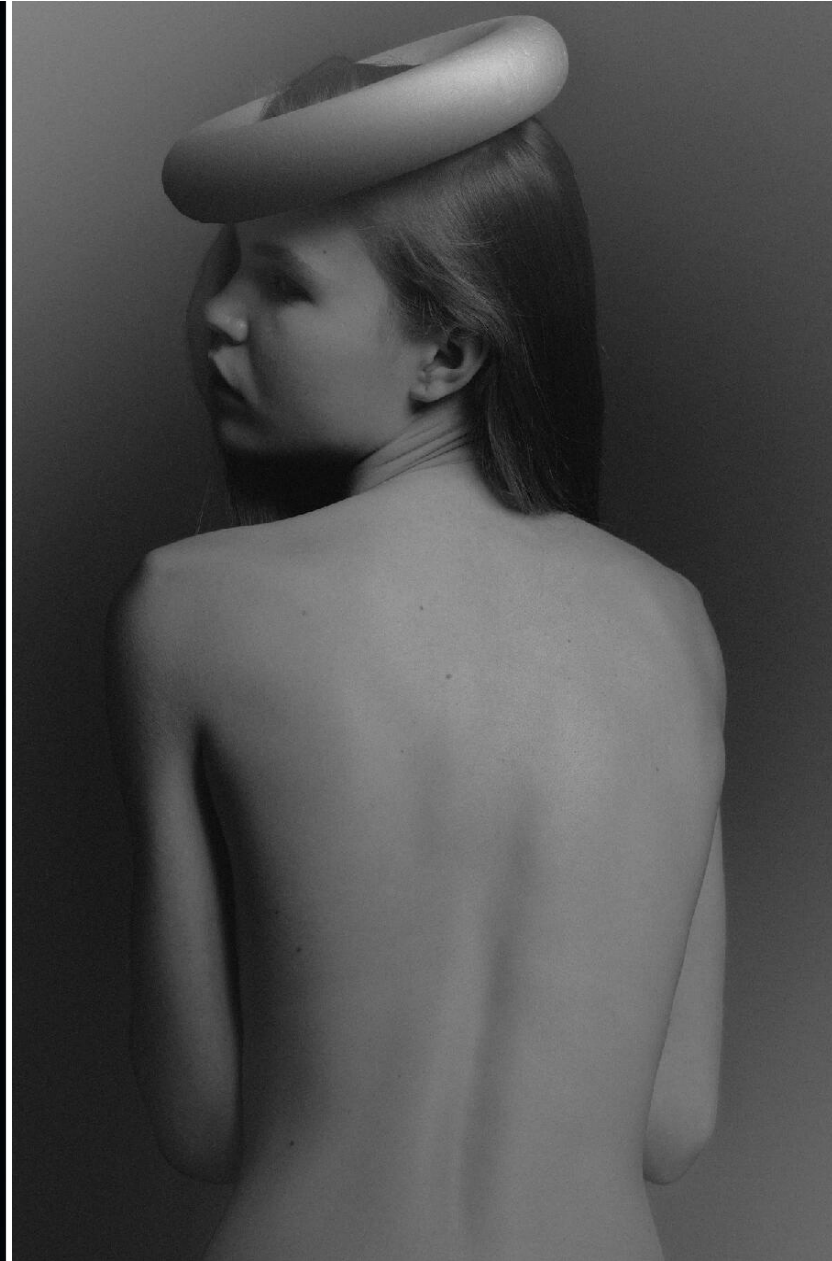

HEIGHT : 5'10 BUST : 32.5 WAIST : 24.5 HIPS : 35 SHOES : 7.5 EYES : BLUE HAIRS : BLOND

crystal.
models