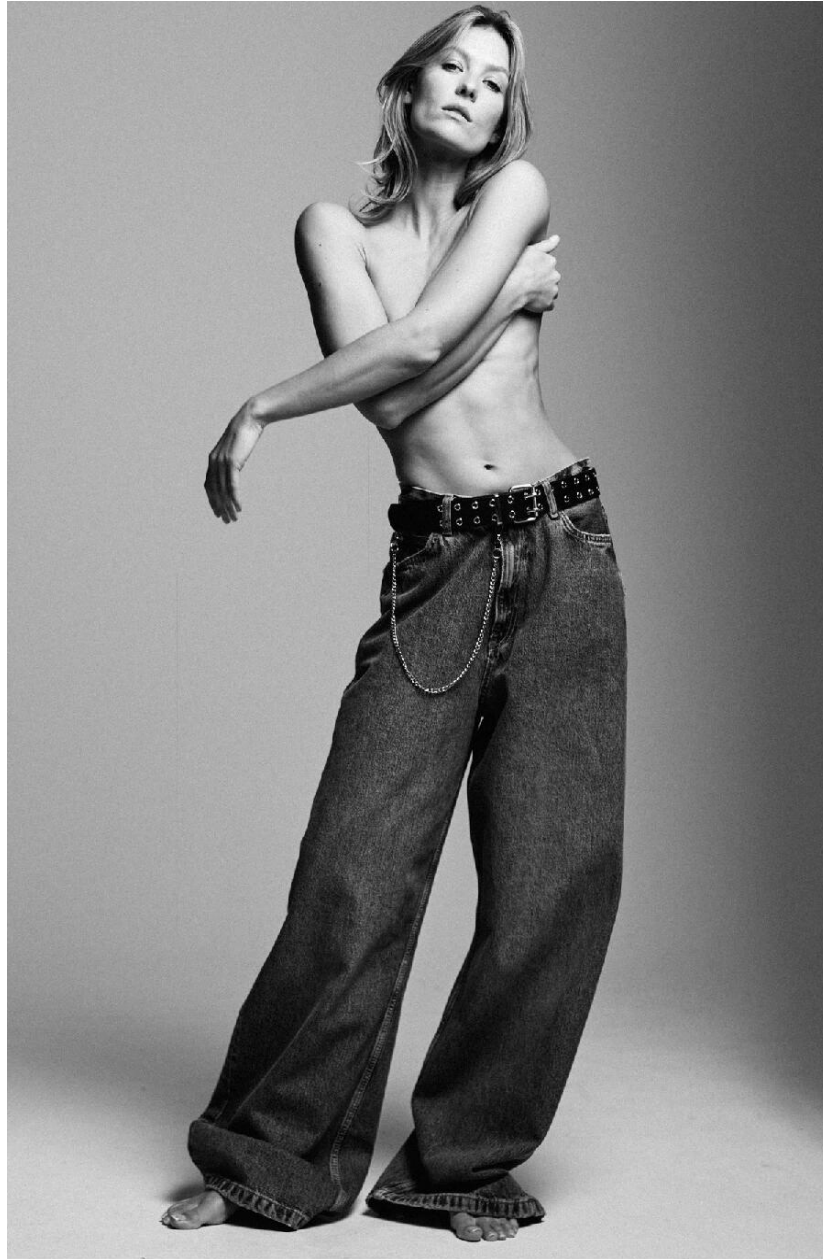

LUISA SONDERMEIER

HEIGHT : 5'8

BUST : 32.5

WAIST : 23.5

HIPS : 34.5

SHOES : 5

EYES : BLUE

HAIRS : BLOND

HEIGHT : 5'8 BUST : 32.5 WAIST : 23.5 HIPS : 34.5 SHOES : 5 EYES : BLUE HAIRS : BLOND

crystal.
models

HEIGHT : 5'8 BUST : 32.5 WAIST : 23.5 HIPS : 34.5 SHOES : 5 EYES : BLUE HAIRS : BLOND

crystal.
models