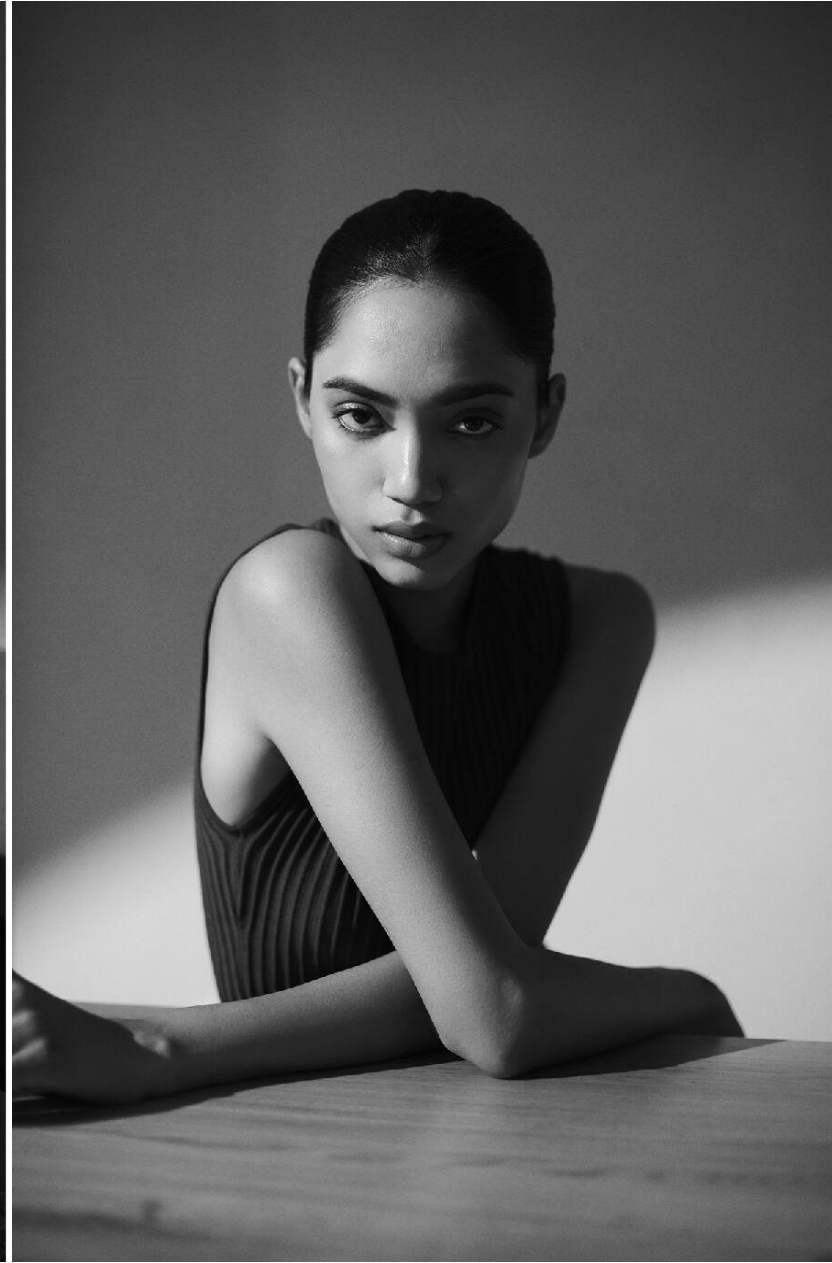

# **ALISHA MAGHI**

**HEIGHT : 5'7**

**BUST : 29**

**WAIST : 22.5**

**HIPS : 33**

**SHOES : 6.5**

**EYES : BLACK**

**HAIRS : BLACK**

HEIGHT : 5'7 BUST : 29 WAIST : 22.5 HIPS : 33 SHOES : 6.5 EYES : BLACK HAIRS : BLACK

crystal.  
models

HEIGHT : 5'7 BUST : 29 WAIST : 22.5 HIPS : 33 SHOES : 6.5 EYES : BLACK HAIRS : BLACK

crystal.  
models