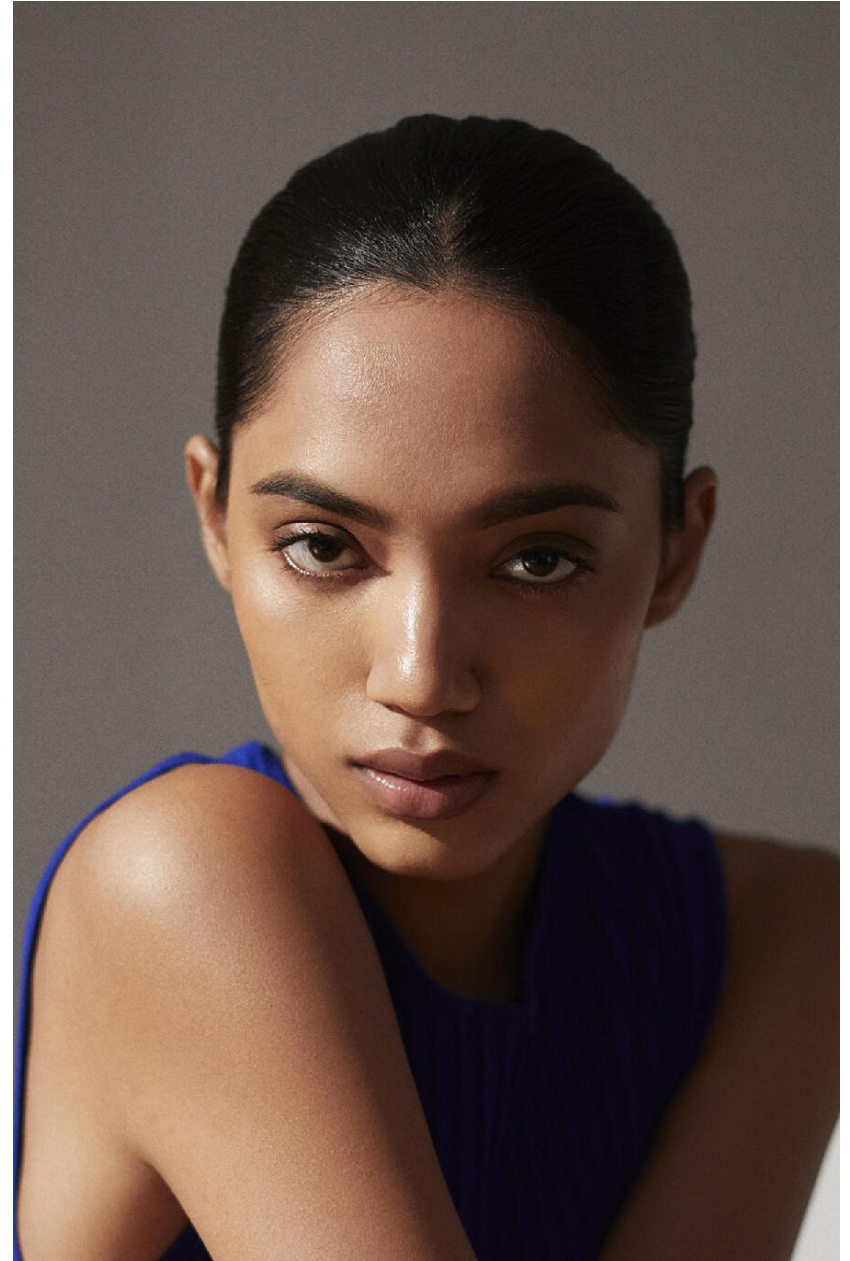

# **ALISHA MAGHI**

**HEIGHT : 5'7**

**BUST : 29**

**WAIST : 22.5**

**HIPS : 33**

**SHOES : 6.5**

**EYES : BLACK**

**HAIRS : BLACK**

HEIGHT : 5'7 BUST : 29 WAIST : 22.5 HIPS : 33 SHOES : 6.5 EYES : BLACK HAIRS : BLACK

crystal.  
models

HEIGHT : 5'7 BUST : 29 WAIST : 22.5 HIPS : 33 SHOES : 6.5 EYES : BLACK HAIRS : BLACK

crystal.  
models