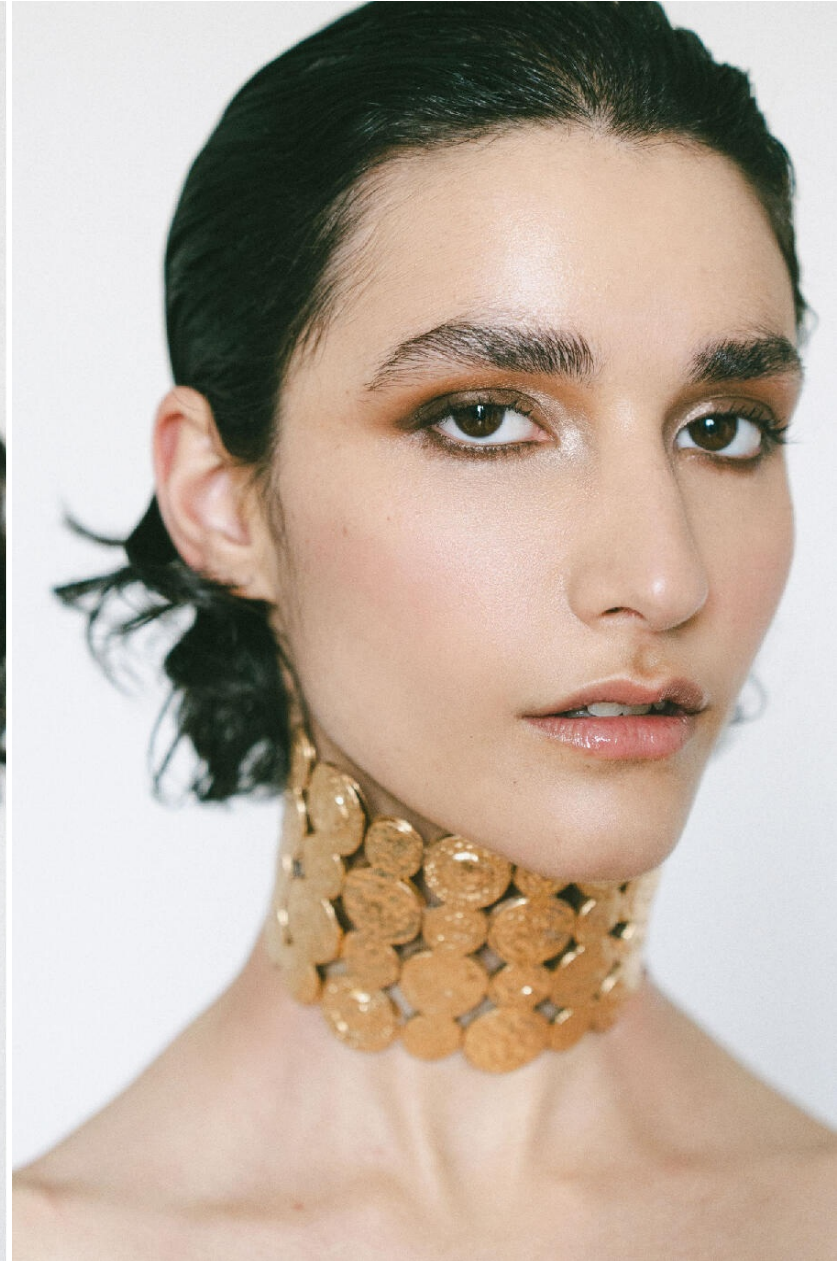

THAIS RAZACK

HEIGHT : 6'

BUST : 33.5

WAIST : 23.5

HIPS : 35

SHOES : 7.5

EYES : BROWN

HAIRS : BROWN

HEIGHT : 6' BUST : 33.5 WAIST : 23.5 HIPS : 35 SHOES : 7.5 EYES : BROWN HAIRS : BROWN

crystal.
models

HEIGHT : 6' BUST : 33.5 WAIST : 23.5 HIPS : 35 SHOES : 7.5 EYES : BROWN HAIRS : BROWN

crystal.
models