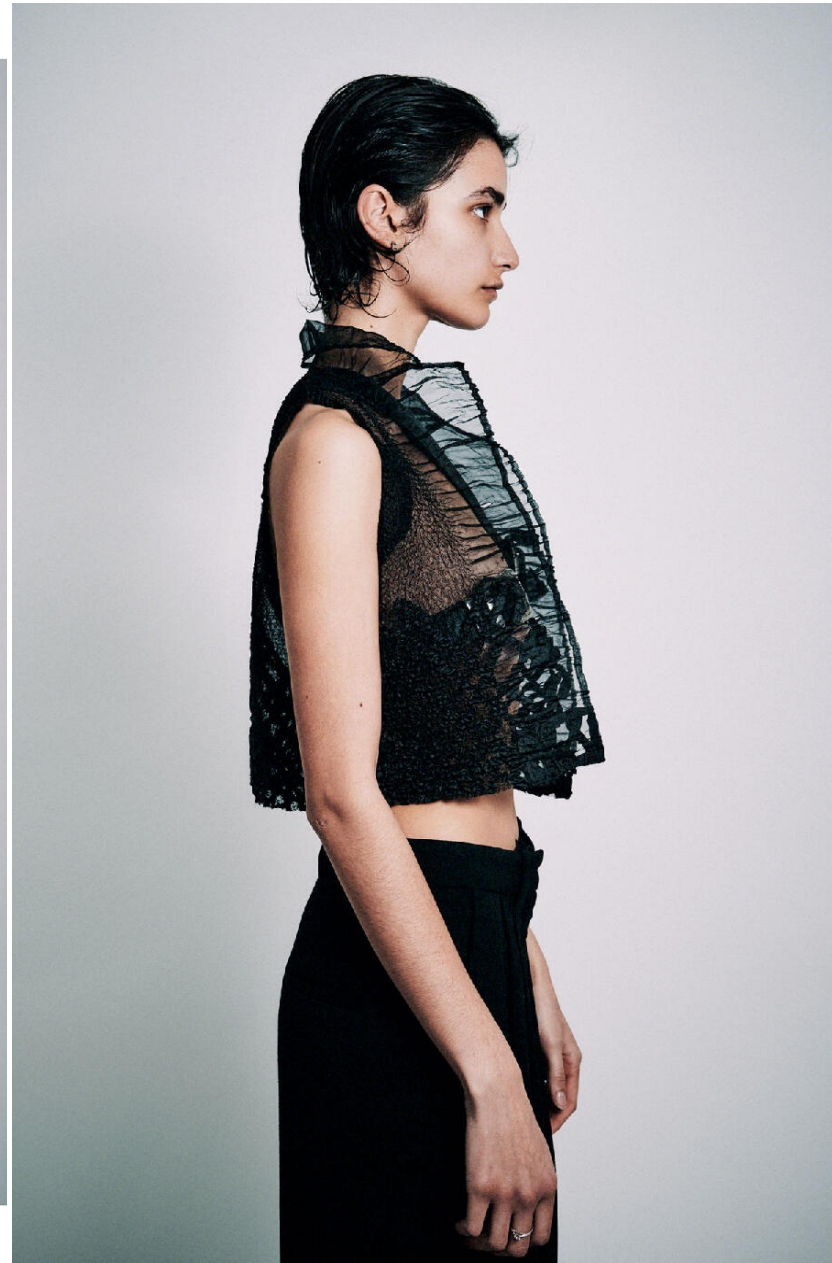

HEIGHT : 6' BUST : 31.5 WAIST : 23 HIPS : 34.5 SHOES : 7.5 EYES : BROWN HAIRS : BROWN

crystal.
models