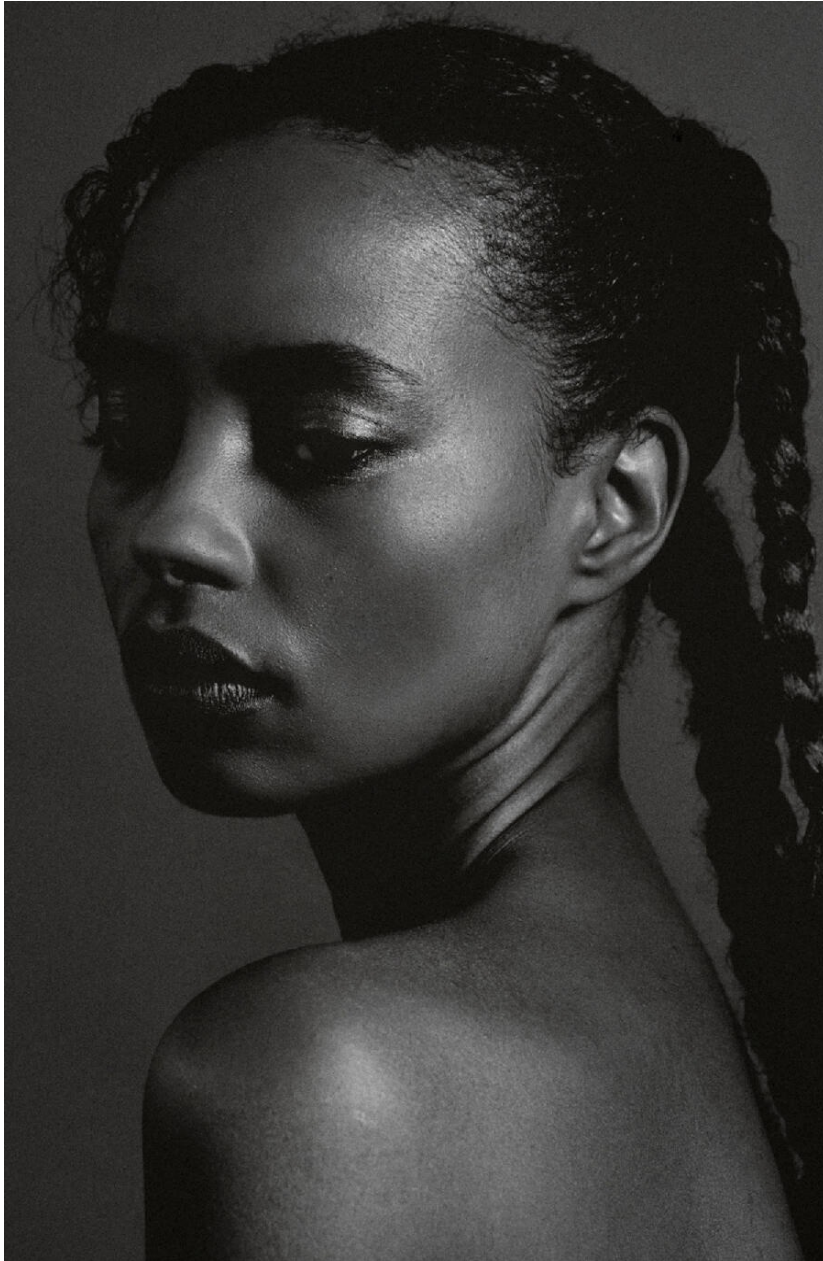

HAOUA HABRE

HEIGHT : 5'7

BUST : 31.5

WAIST : 25.5

HIPS : 36

SHOES : 5

EYES : BROWN

HAIRS : BLACK

HEIGHT : 5'7 BUST : 31.5 WAIST : 25.5 HIPS : 36 SHOES : 5 EYES : BROWN HAIRS : BLACK

crystal.
models

HEIGHT : 5'7 BUST : 31.5 WAIST : 25.5 HIPS : 36 SHOES : 5 EYES : BROWN HAIRS : BLACK

crystal.
models

HEIGHT : 5'7 BUST : 31.5 WAIST : 25.5 HIPS : 36 SHOES : 5 EYES : BROWN HAIRS : BLACK

crystal.
models

HEIGHT : 5'7 BUST : 31.5 WAIST : 25.5 HIPS : 36 SHOES : 5 EYES : BROWN HAIRS : BLACK

crystal.
models

HEIGHT : 5'7 BUST : 31.5 WAIST : 25.5 HIPS : 36 SHOES : 5 EYES : BROWN HAIRS : BLACK

crystal.
models