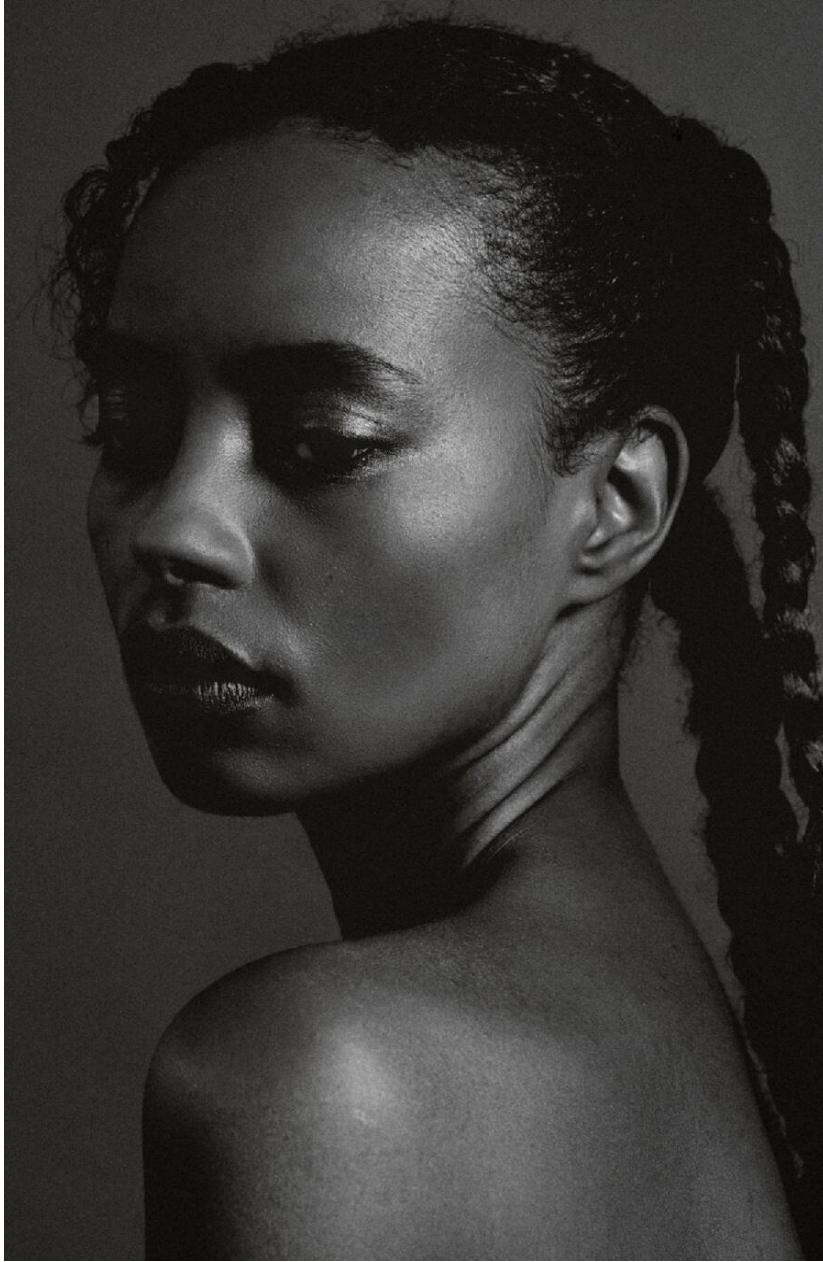

HEIGHT : 5'7 BUST : 31.5 WAIST : 25.5 HIPS : 36 SHOES : 5 EYES : BROWN HAIRS : BLACK

crystal.
models