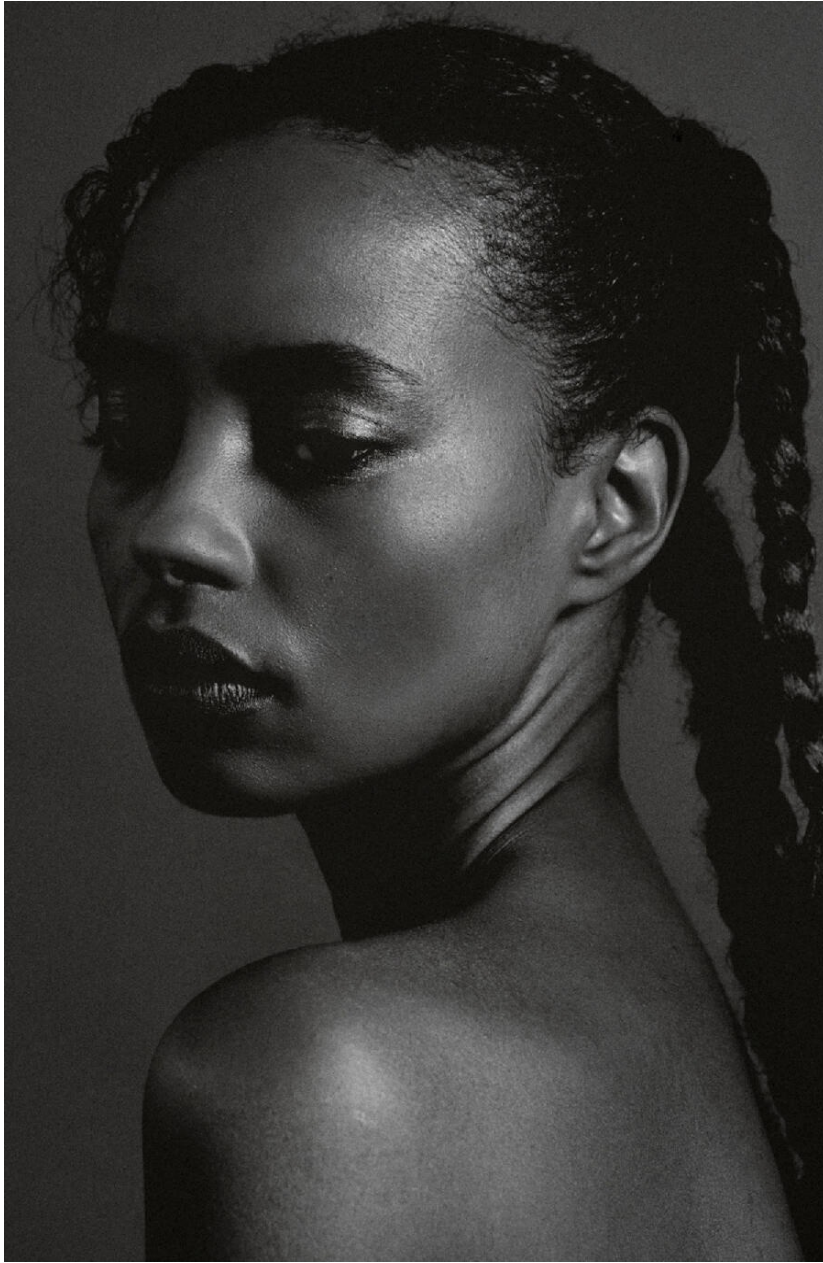

HAOUA HABRE

HEIGHT : 5'7

BUST : 31.5

WAIST : 25.5

HIPS : 36

SHOES : 5

EYES : BROWN

HAIRS : BLACK

HEIGHT : 5'7 BUST : 31.5 WAIST : 25.5 HIPS : 36 SHOES : 5 EYES : BROWN HAIRS : BLACK

crystal.
models

HEIGHT : 5'7 BUST : 31.5 WAIST : 25.5 HIPS : 36 SHOES : 5 EYES : BROWN HAIRS : BLACK

crystal.
models

HEIGHT : 5'7 BUST : 31.5 WAIST : 25.5 HIPS : 36 SHOES : 5 EYES : BROWN HAIRS : BLACK

crystal.
models

HEIGHT : 5'7 BUST : 31.5 WAIST : 25.5 HIPS : 36 SHOES : 5 EYES : BROWN HAIRS : BLACK

crystal.
models

HEIGHT : 5'7 BUST : 31.5 WAIST : 25.5 HIPS : 36 SHOES : 5 EYES : BROWN HAIRS : BLACK

crystal.
models