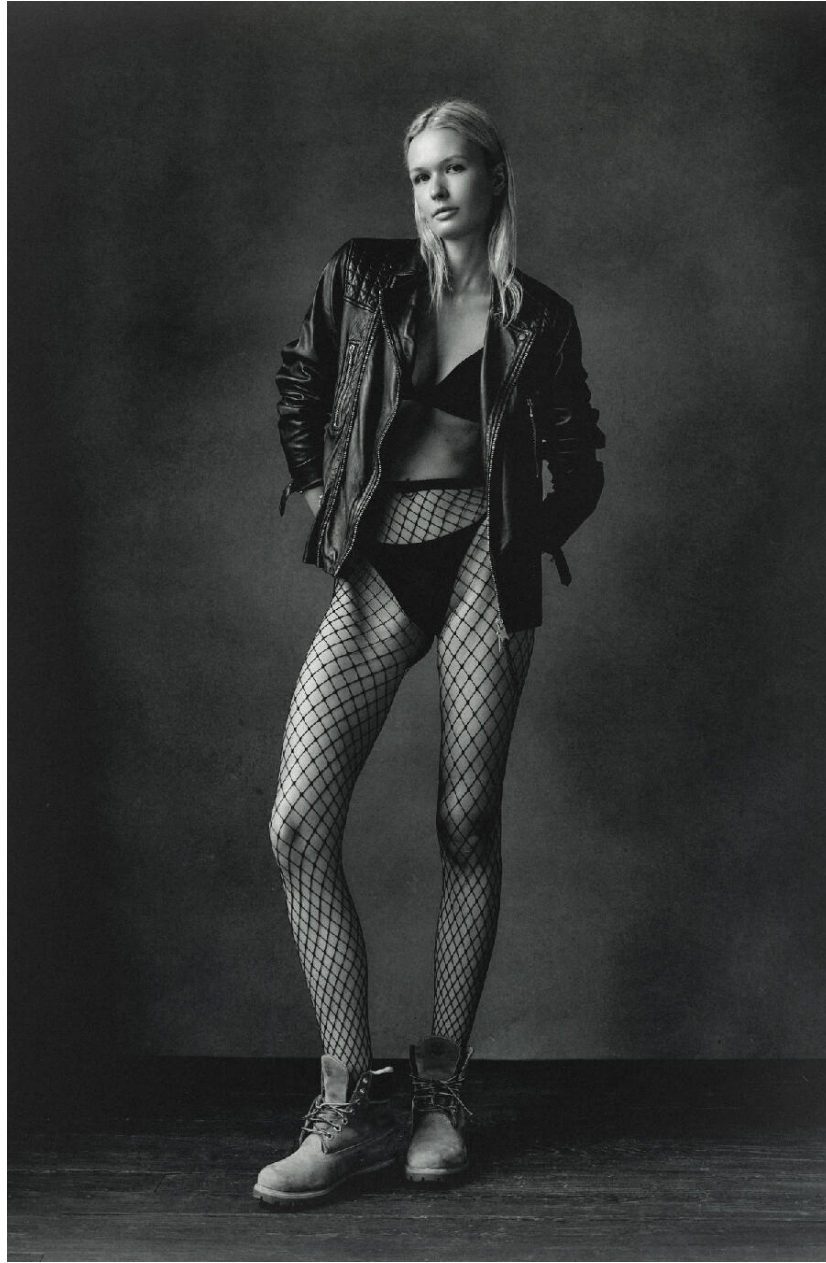

DANIELLE WOLF

HEIGHT : 6'

BUST : 33

WAIST : 25.5

HIPS : 36

SHOES : 7.5

EYES : BLUE

HAIRS : BLOND

HEIGHT : 6' BUST : 33 WAIST : 25.5 HIPS : 36 SHOES : 7.5 EYES : BLUE HAIRS : BLOND

crystal.
models

HEIGHT : 6' BUST : 33 WAIST : 25.5 HIPS : 36 SHOES : 7.5 EYES : BLUE HAIRS : BLOND

crystal.
models

HEIGHT : 6' BUST : 33 WAIST : 25.5 HIPS : 36 SHOES : 7.5 EYES : BLUE HAIRS : BLOND

crystal.
models

HEIGHT : 6' BUST : 33 WAIST : 25.5 HIPS : 36 SHOES : 7.5 EYES : BLUE HAIRS : BLOND

crystal.
models

HEIGHT : 6' BUST : 33 WAIST : 25.5 HIPS : 36 SHOES : 7.5 EYES : BLUE HAIRS : BLOND

crystal.
models

HEIGHT : 6' BUST : 33 WAIST : 25.5 HIPS : 36 SHOES : 7.5 EYES : BLUE HAIRS : BLOND

crystal.
models