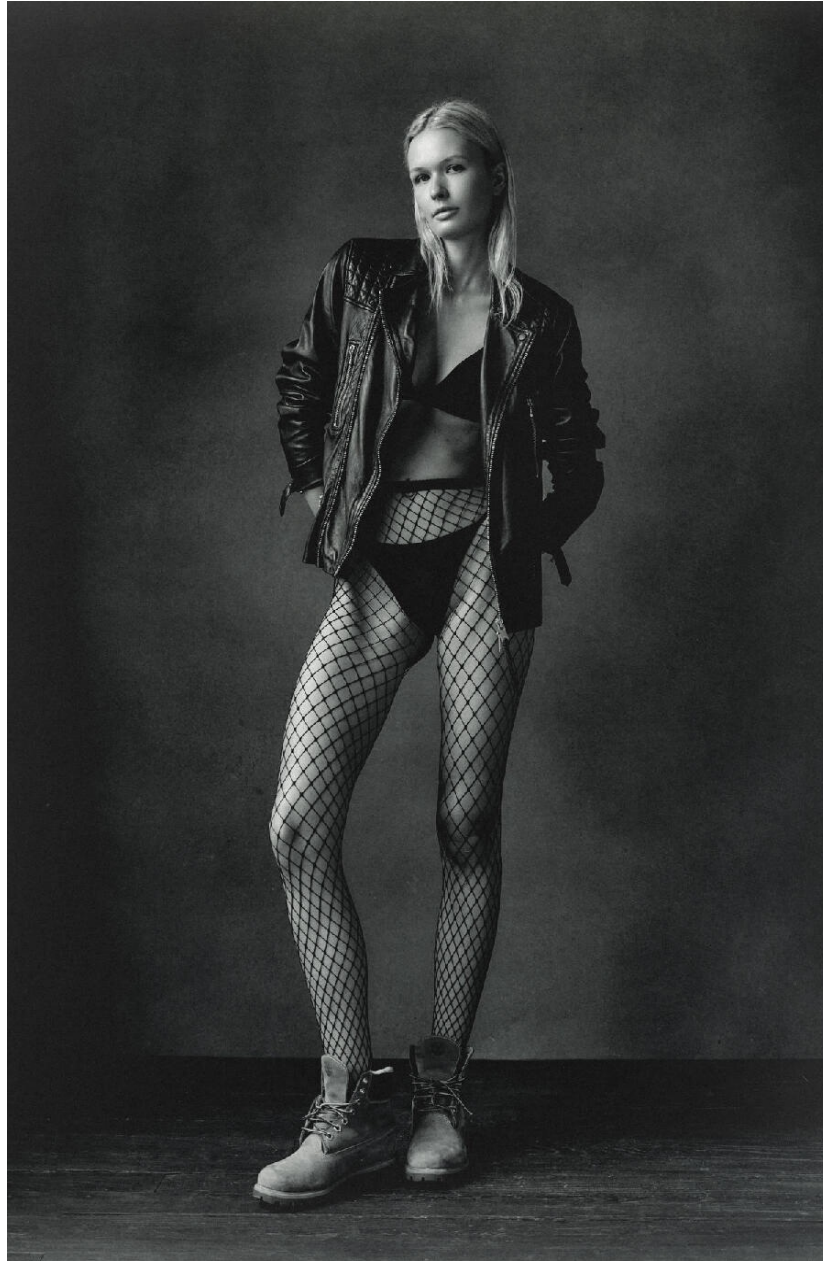

DANIELLE WOLF

HEIGHT : 6'

BUST : 33

WAIST : 25.5

HIPS : 36

SHOES : 7.5

EYES : BLUE

HAIRS : BLOND

HEIGHT : 6' BUST : 33 WAIST : 25.5 HIPS : 36 SHOES : 7.5 EYES : BLUE HAIRS : BLOND

crystal.
models

HEIGHT : 6' BUST : 33 WAIST : 25.5 HIPS : 36 SHOES : 7.5 EYES : BLUE HAIRS : BLOND

crystal.
models

HEIGHT : 6' BUST : 33 WAIST : 25.5 HIPS : 36 SHOES : 7.5 EYES : BLUE HAIRS : BLOND

crystal.
models

HEIGHT : 6' BUST : 33 WAIST : 25.5 HIPS : 36 SHOES : 7.5 EYES : BLUE HAIRS : BLOND

crystal.
models

HEIGHT : 6' BUST : 33 WAIST : 25.5 HIPS : 36 SHOES : 7.5 EYES : BLUE HAIRS : BLOND

crystal.
models

HEIGHT : 6' BUST : 33 WAIST : 25.5 HIPS : 36 SHOES : 7.5 EYES : BLUE HAIRS : BLOND

crystal.
models