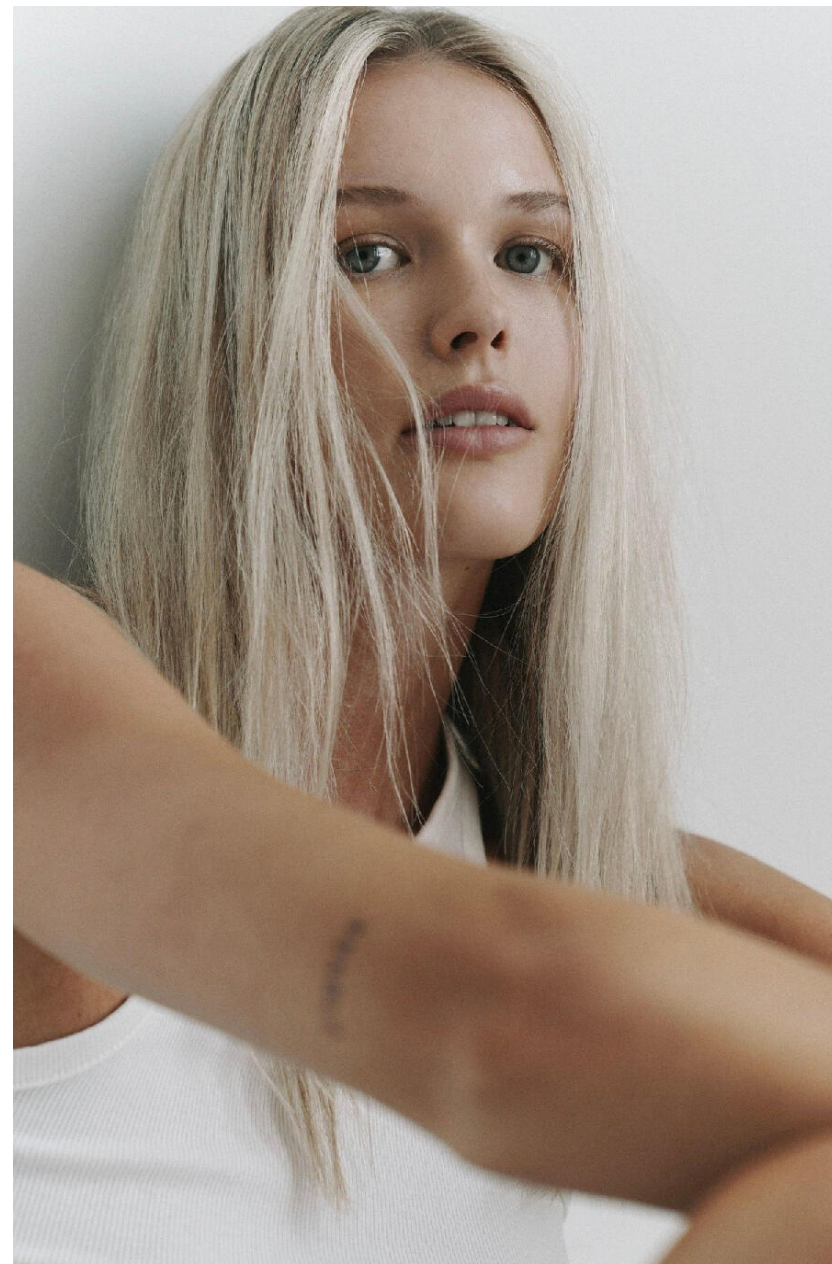

# DANIELLE WOLF

HEIGHT : 6'

BUST : 33

WAIST : 25.5

HIPS : 36

SHOES : 7.5

EYES : BLUE

HAIRS : BLOND

HEIGHT : 6' BUST : 33 WAIST : 25.5 HIPS : 36 SHOES : 7.5 EYES : BLUE HAIRS : BLOND

crystal.  
models

HEIGHT : 6' BUST : 33 WAIST : 25.5 HIPS : 36 SHOES : 7.5 EYES : BLUE HAIRS : BLOND

crystal.  
models

HEIGHT : 6' BUST : 33 WAIST : 25.5 HIPS : 36 SHOES : 7.5 EYES : BLUE HAIRS : BLOND