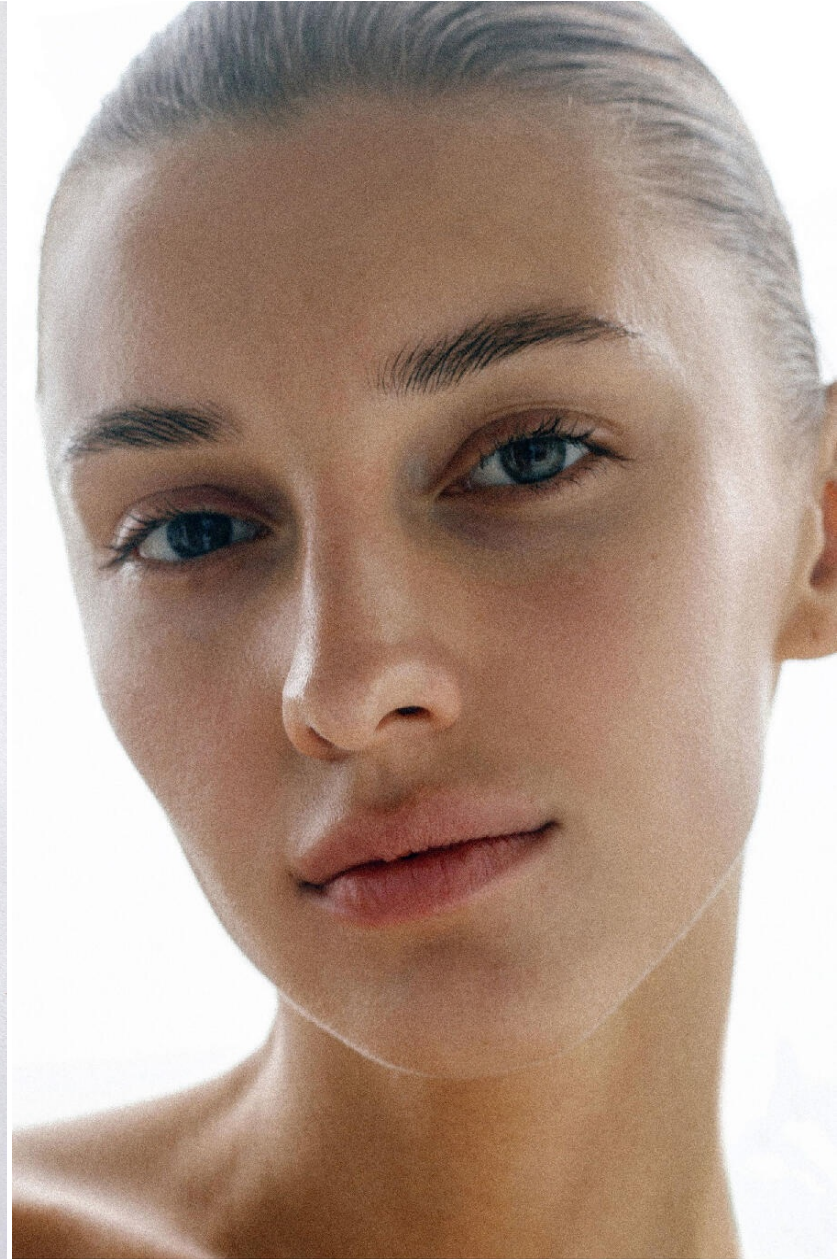

HEIGHT : 5'10 BUST : 31 WAIST : 23.5 HIPS : 34.5 SHOES : 6.5 EYES : BROWN HAIRS : BROWN

crystal.
models