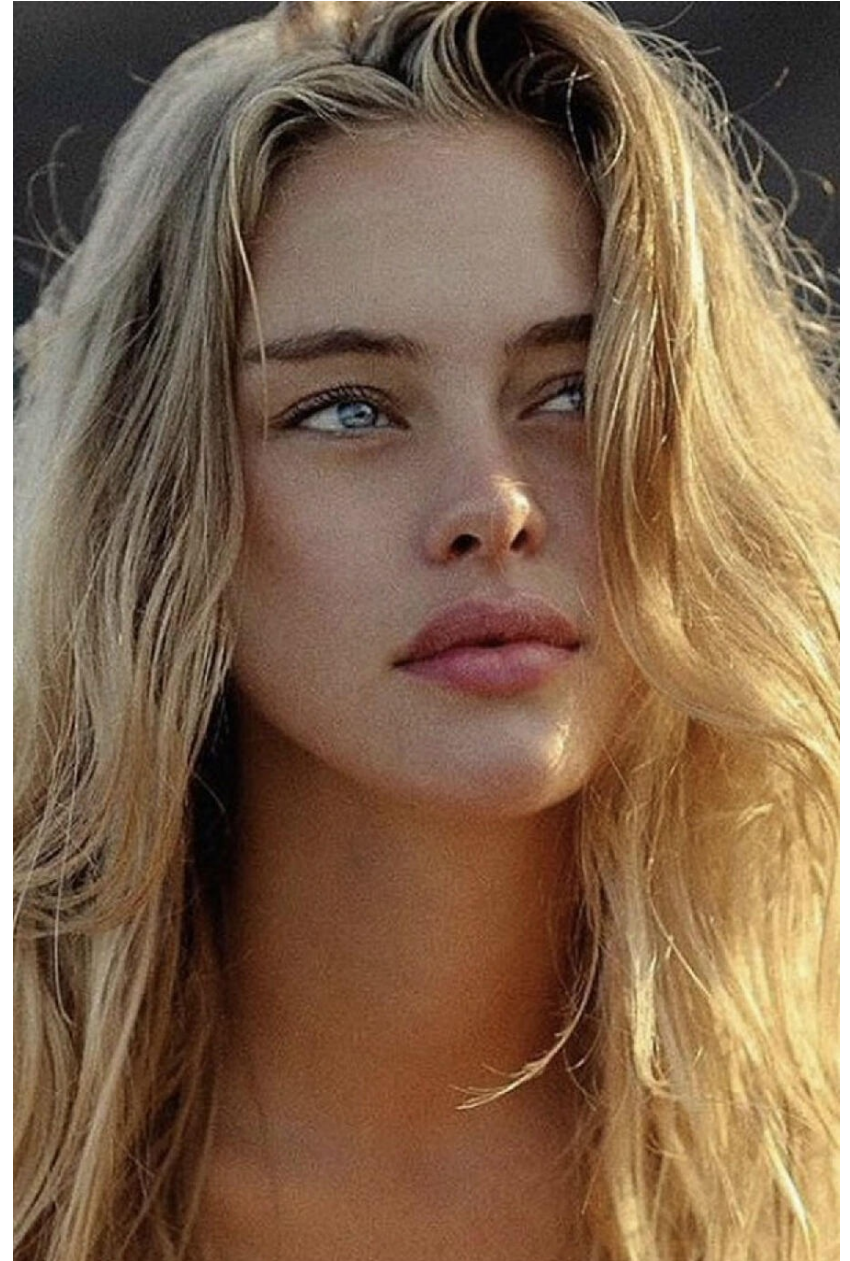

CAROLINE MEIJER

HEIGHT : 5'11

BUST : 33.5

WAIST : 25.5

HIPS : 37

SHOES : 6.5

EYES : BLUE

HAIRS : BLOND

HEIGHT : 5'11 BUST : 33.5 WAIST : 25.5 HIPS : 37 SHOES : 6.5 EYES : BLUE HAIRS : BLOND

crystal.
models

HEIGHT : 5'11 BUST : 33.5 WAIST : 25.5 HIPS : 37 SHOES : 6.5 EYES : BLUE HAIRS : BLOND

marie claire Moda