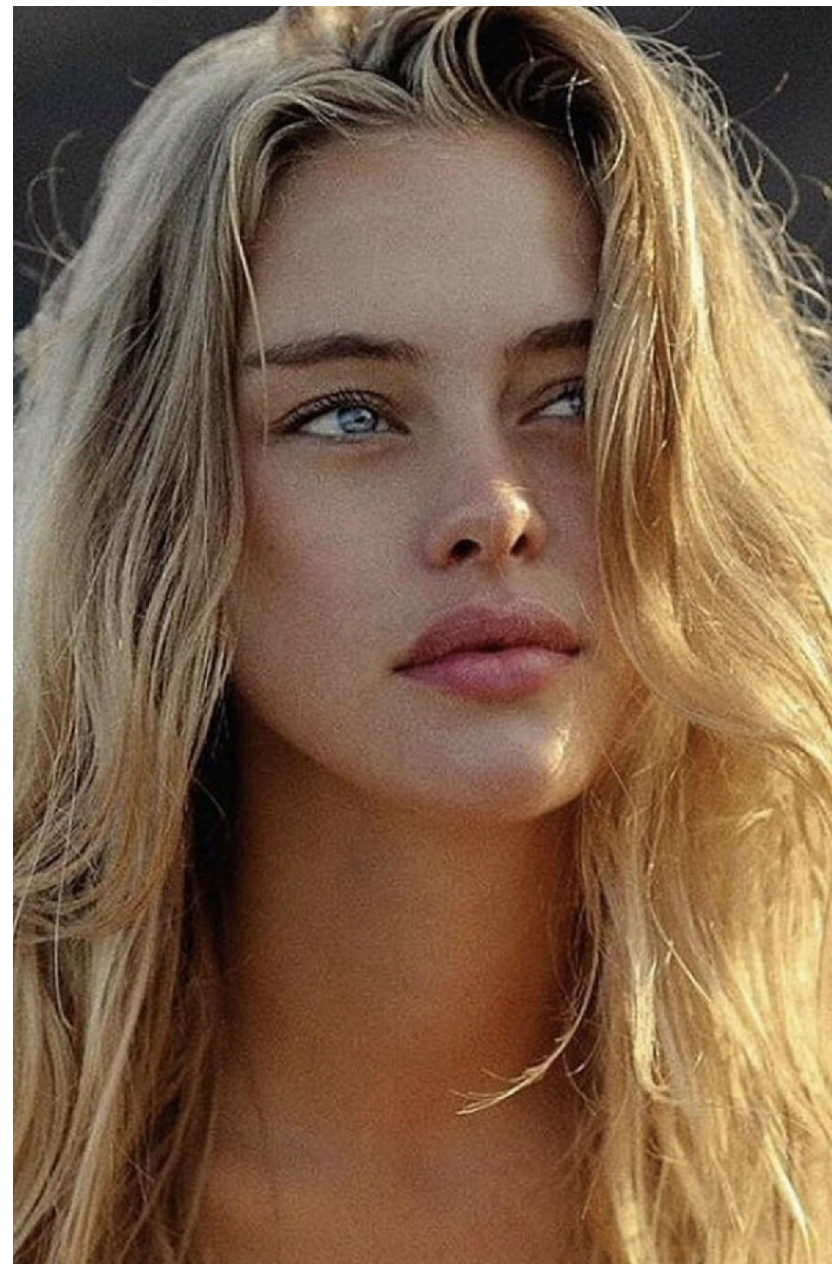

CAROLINE MEIJER

HEIGHT : 5'11

BUST : 33.5

WAIST : 25.5

HIPS : 37

SHOES : 6.5

EYES : BLUE

HAIRS : BLOND

HEIGHT : 5'11 BUST : 33.5 WAIST : 25.5 HIPS : 37 SHOES : 6.5 EYES : BLUE HAIRS : BLOND

crystal.
models

HEIGHT : 5'11 BUST : 33.5 WAIST : 25.5 HIPS : 37 SHOES : 6.5 EYES : BLUE HAIRS : BLOND

marie claire Moda