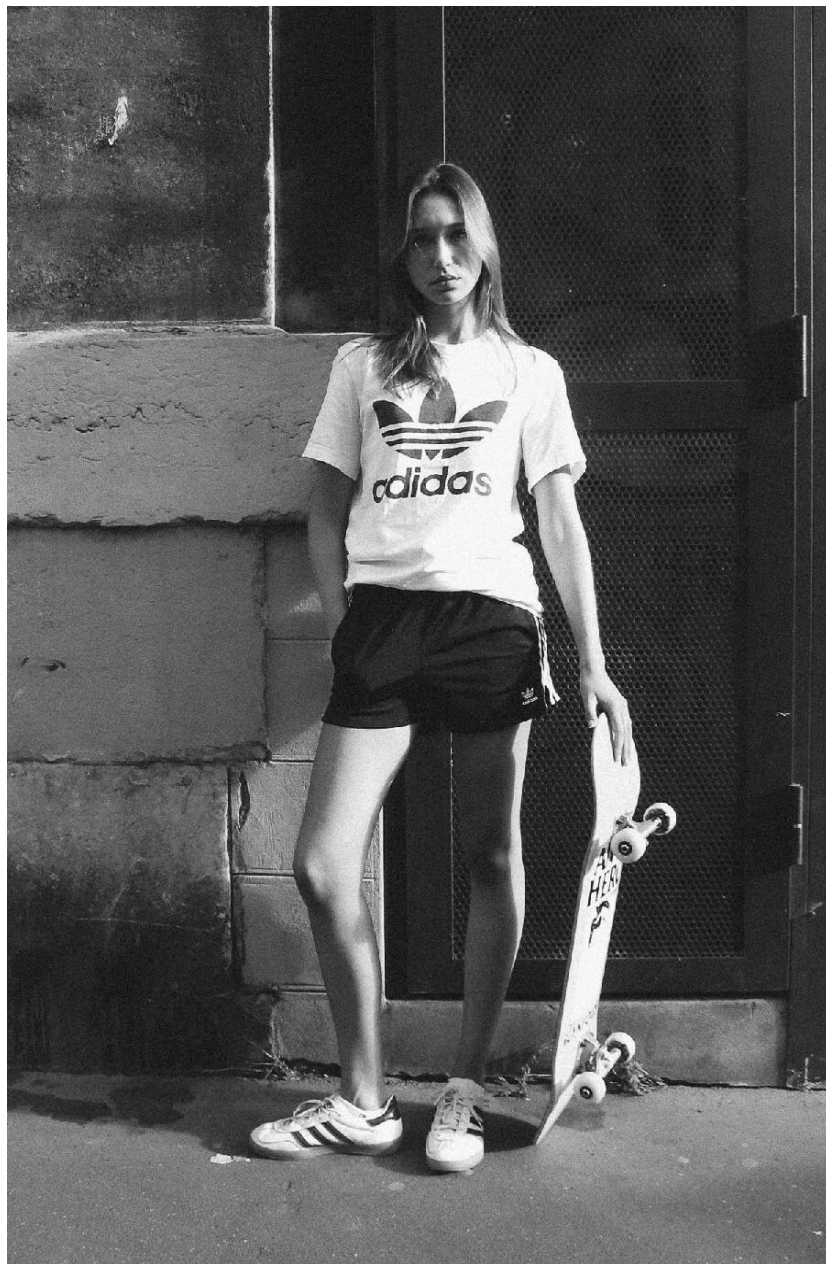

HEIGHT : 5'9 BUST : 31 WAIST : 25 HIPS : 36 SHOES : 5.5 EYES : GREEN HAIRS : BLOND

crystal.
models