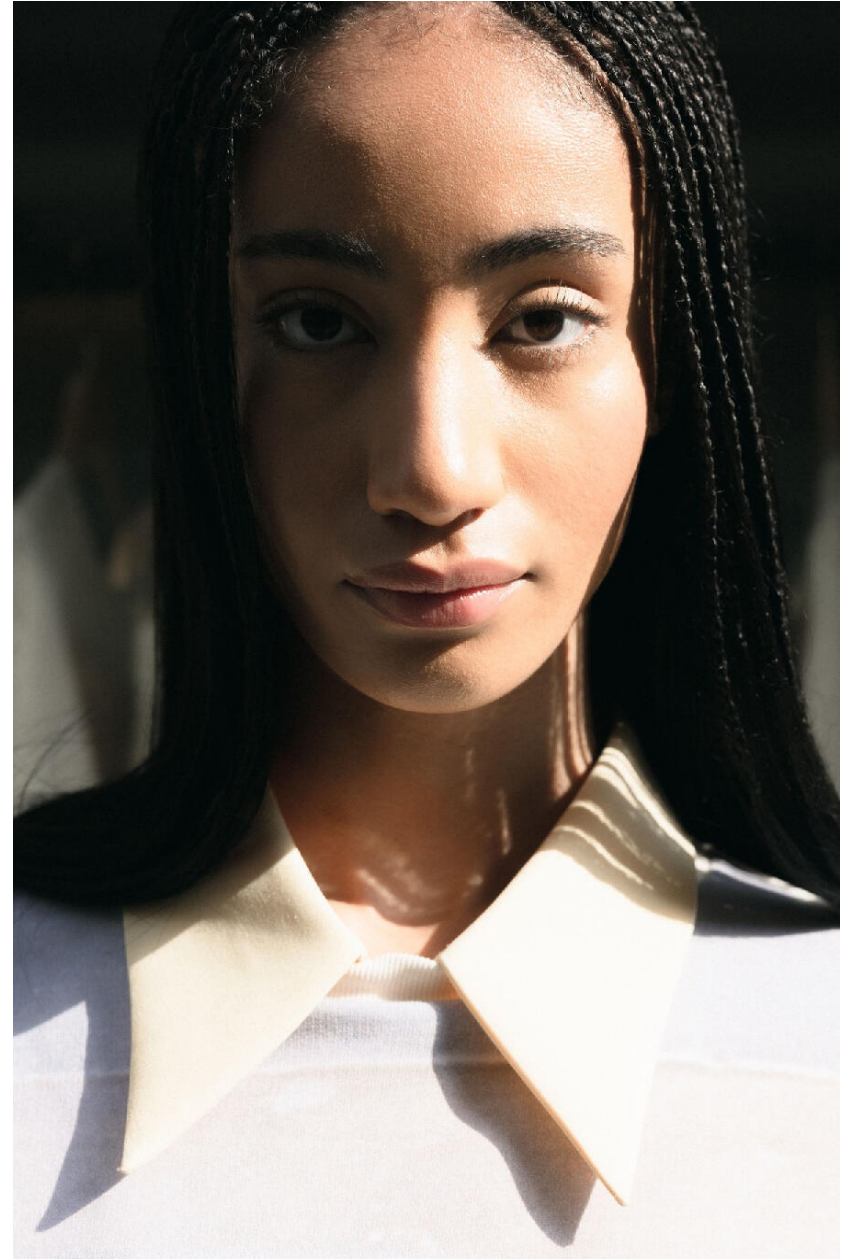

LEA ONDOUA

HEIGHT : 5'10

BUST : 30

WAIST : 23.5

HIPS : 34.5

SHOES : 7.5

EYES : BROWN

HAIRS : BLACK

HEIGHT : 5'10 BUST : 30 WAIST : 23.5 HIPS : 34.5 SHOES : 7.5 EYES : BROWN HAIRS : BLACK

crystal.
models

HEIGHT : 5'10 BUST : 30 WAIST : 23.5 HIPS : 34.5 SHOES : 7.5 EYES : BROWN HAIRS : BLACK

crystal.
models