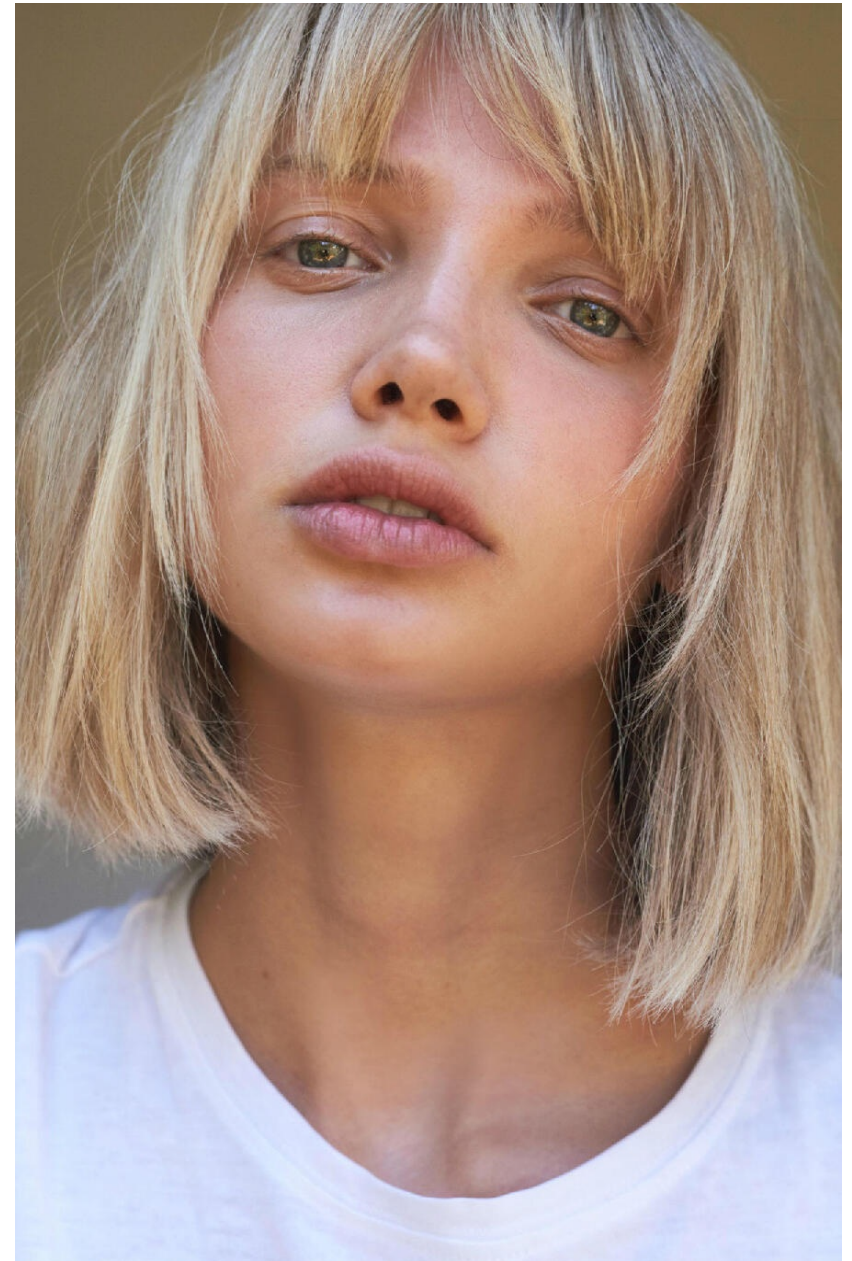

HEBE WITTE

HEIGHT : 5'9

BUST : 32.5

WAIST : 25

HIPS : 36

SHOES : 5

EYES : BLUE

HAIRS : BLOND

HEIGHT : 5'9 BUST : 32.5 WAIST : 25 HIPS : 36 SHOES : 5 EYES : BLUE HAIRS : BLOND

crystal.
models

HEIGHT : 5'9 BUST : 32.5 WAIST : 25 HIPS : 36 SHOES : 5 EYES : BLUE HAIRS : BLOND

crystal.
models

HEIGHT : 5'9 BUST : 32.5 WAIST : 25 HIPS : 36 SHOES : 5 EYES : BLUE HAIRS : BLOND