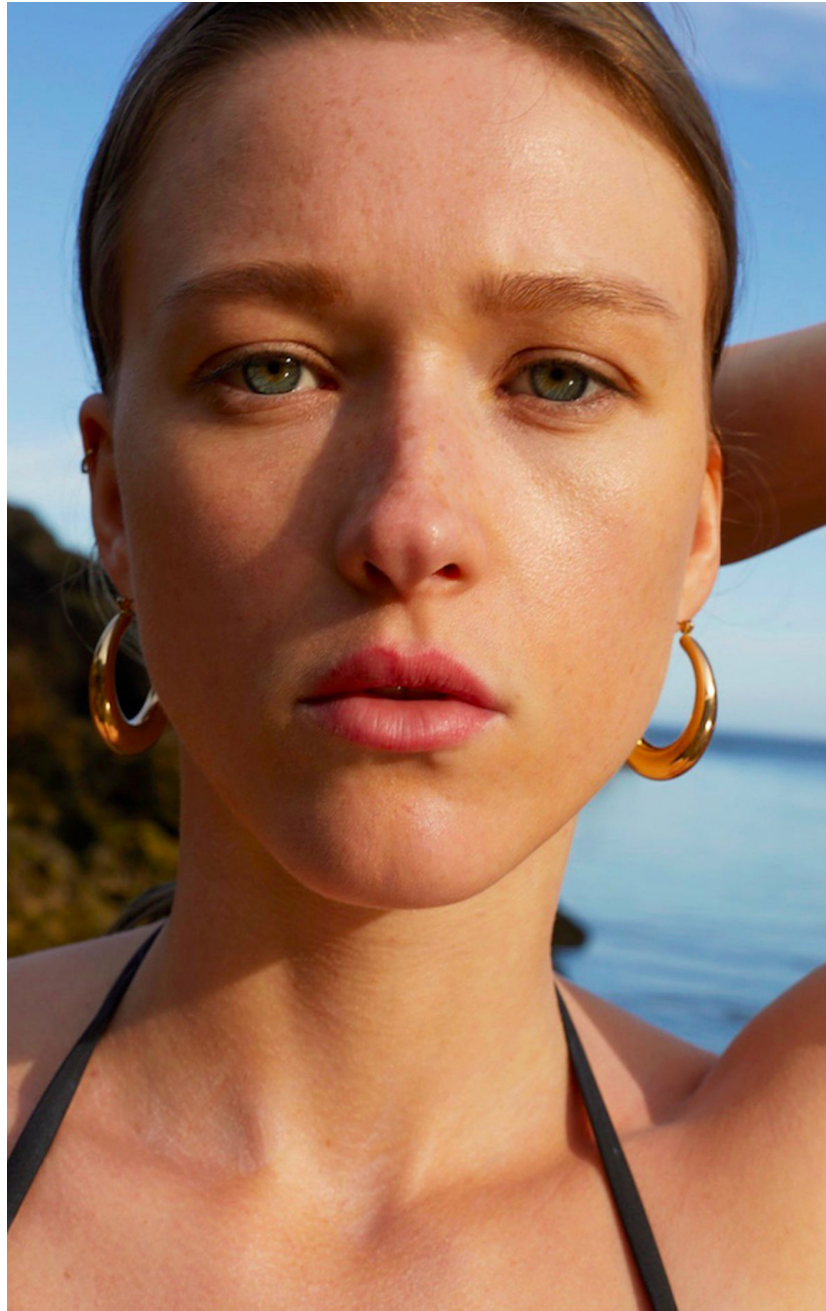

JAMIE LOYENS

HEIGHT : 5'10

BUST : 34

WAIST : 25

HIPS : 36

SHOES : 5.5

EYES : BLUE

HAIRS : BLOND

HEIGHT : 5'10 BUST : 34 WAIST : 25 HIPS : 36 SHOES : 5.5 EYES : BLUE HAIRS : BLOND

crystal.
models

HEIGHT : 5'10 BUST : 34 WAIST : 25 HIPS : 36 SHOES : 5.5 EYES : BLUE HAIRS : BLOND

crystal.
models

HEIGHT : 5'10 BUST : 34 WAIST : 25 HIPS : 36 SHOES : 5.5 EYES : BLUE HAIRS : BLOND