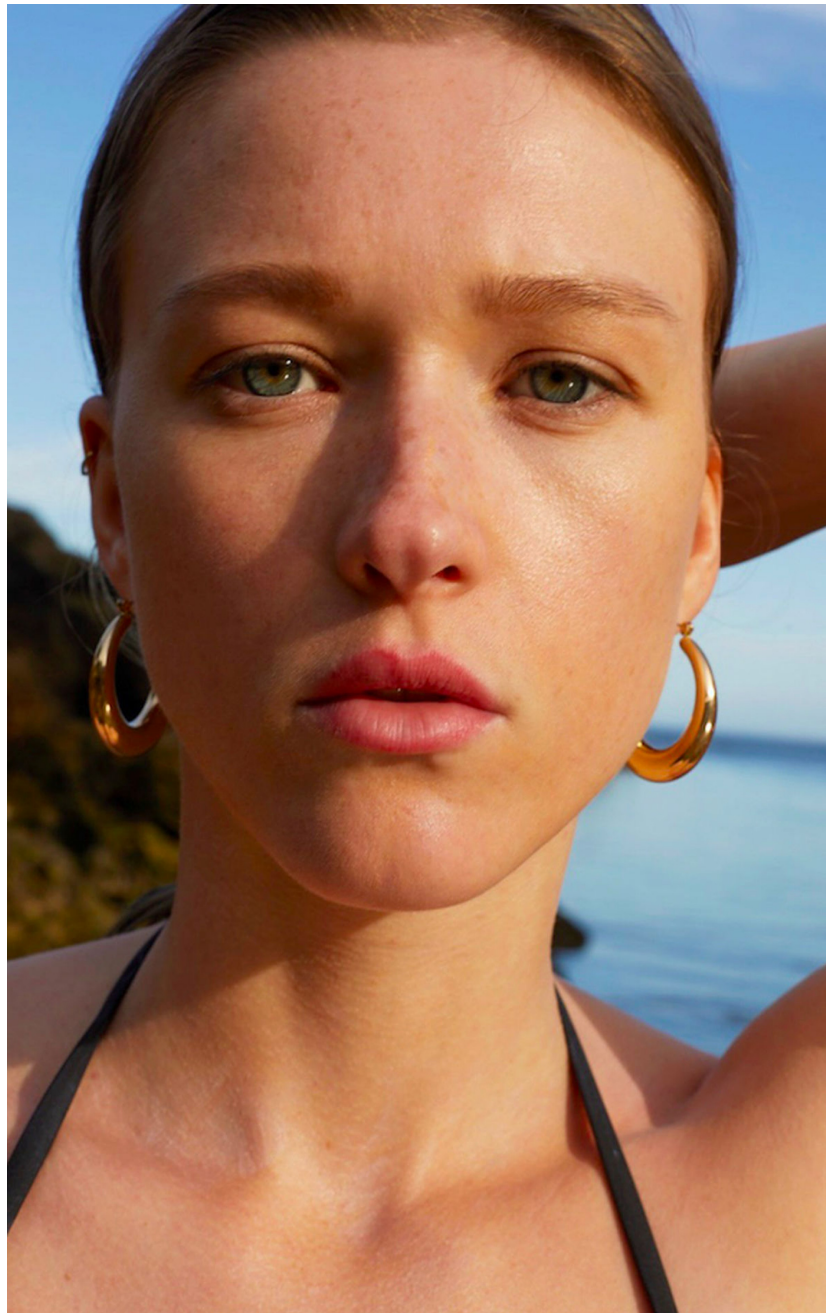

JAMIE LOYENS

HEIGHT : 5'10

BUST : 34

WAIST : 25

HIPS : 36

SHOES : 5.5

EYES : BLUE

HAIRS : BLOND

HEIGHT : 5'10 BUST : 34 WAIST : 25 HIPS : 36 SHOES : 5.5 EYES : BLUE HAIRS : BLOND

crystal.
models

HEIGHT : 5'10 BUST : 34 WAIST : 25 HIPS : 36 SHOES : 5.5 EYES : BLUE HAIRS : BLOND

crystal.
models

HEIGHT : 5'10 BUST : 34 WAIST : 25 HIPS : 36 SHOES : 5.5 EYES : BLUE HAIRS : BLOND