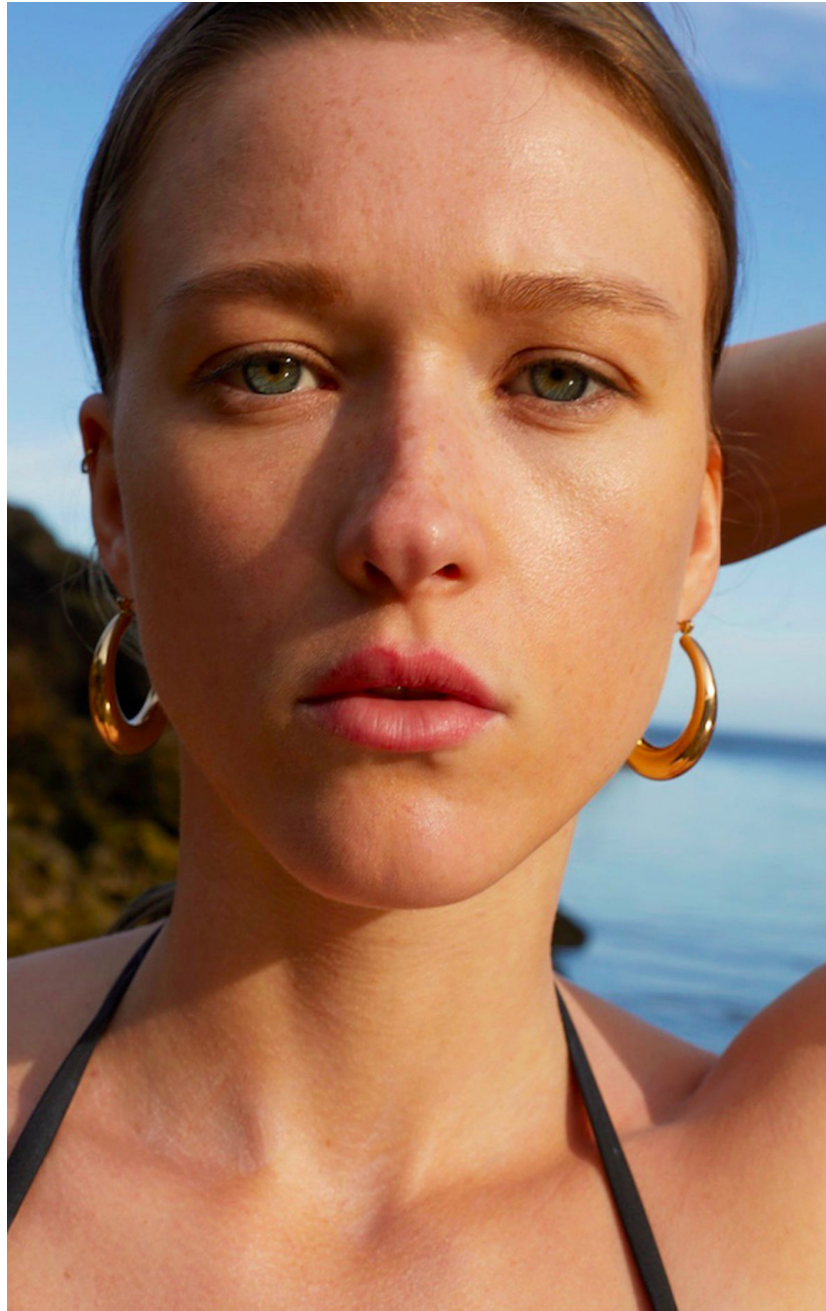

JAMIE LOYENS

HEIGHT : 5'10

BUST : 34

WAIST : 25.5

HIPS : 36

SHOES : 5.5

EYES : BLUE

HAIRS : BLOND

HEIGHT : 5'10 **BUST :** 34 **WAIST :** 25.5 **HIPS :** 36 **SHOES :** 5.5 **EYES :** BLUE **HAIRS :** BLOND

crystal.
models

HEIGHT : 5'10 **BUST :** 34 **WAIST :** 25.5 **HIPS :** 36 **SHOES :** 5.5 **EYES :** BLUE **HAIRS :** BLOND