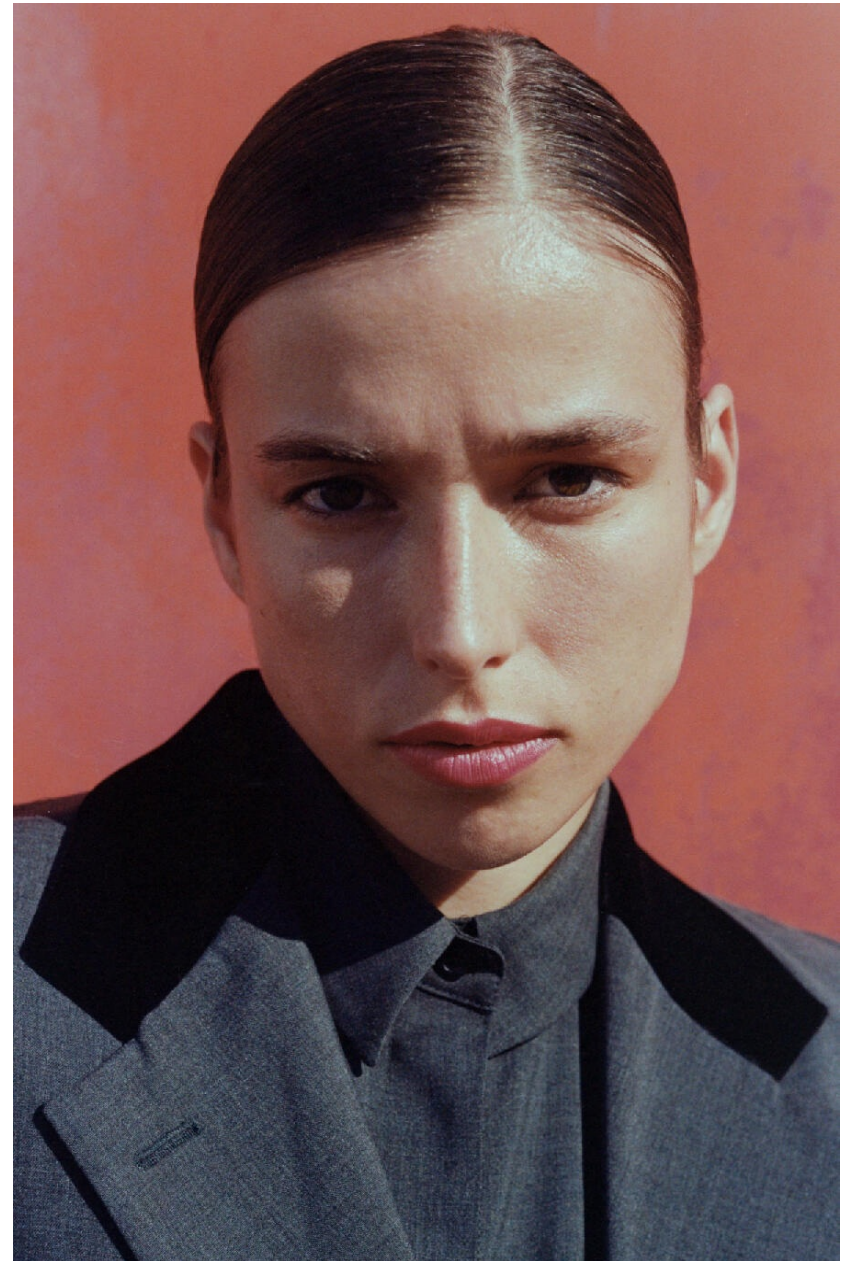

## **JULA HEROLD**

**HEIGHT : 5'10**

**BUST : 31.5**

**WAIST : 24.5**

**HIPS : 35**

**SHOES : 5.5**

**EYES : HAZEL**

**HAIRS : BROWN**

HEIGHT : 5'10 BUST : 31.5 WAIST : 24.5 HIPS : 35 SHOES : 5.5 EYES : HAZEL HAIRS : BROWN

crystal.  
models

HEIGHT : 5'10 BUST : 31.5 WAIST : 24.5 HIPS : 35 SHOES : 5.5 EYES : HAZEL HAIRS : BROWN

crystal.  
models