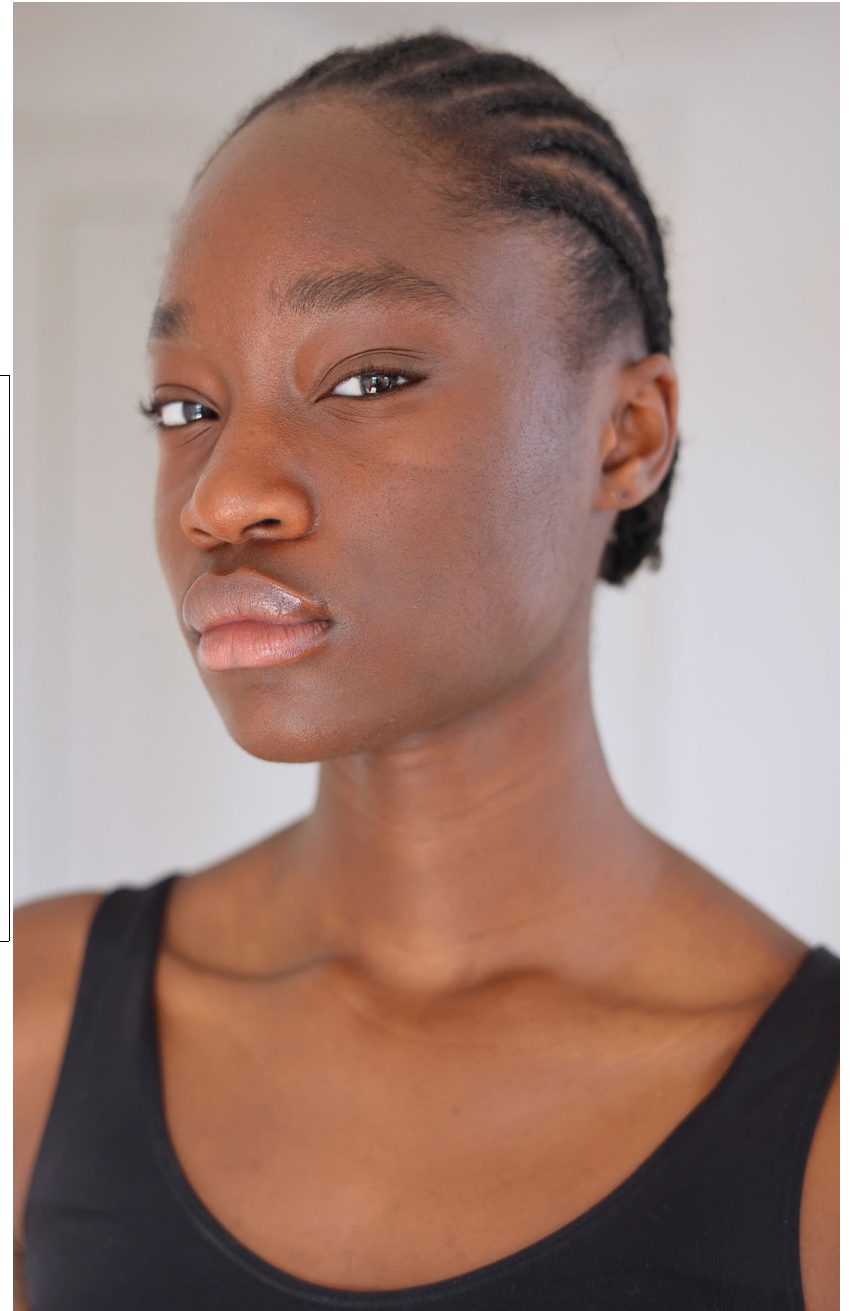

## **NINA**

**HEIGHT : 5'10**

**BUST : 32**

**WAIST : 23**

**HIPS : 36**

**SHOES : 5.5**

**EYES : BROWN**

**HAIRS : BLACK**

HEIGHT : 5'10 BUST : 32 WAIST : 23 HIPS : 36 SHOES : 5.5 EYES : BROWN HAIRS : BLACK

HEIGHT : 5'10 BUST : 32 WAIST : 23 HIPS : 36 SHOES : 5.5 EYES : BROWN HAIRS : BLACK

**HEIGHT : 5'10   BUST : 32   WAIST : 23   HIPS : 36   SHOES : 5.5   EYES : BROWN   HAIRS : BLACK**

**crystal.**  
*models*

**HEIGHT : 5'10    BUST : 32    WAIST : 23    HIPS : 36    SHOES : 5.5    EYES : BROWN    HAIRS : BLACK**

HEIGHT : 5'10 BUST : 32 WAIST : 23 HIPS : 36 SHOES : 5.5 EYES : BROWN HAIRS : BLACK

crystal.  
models

HEIGHT : 5'10 BUST : 32 WAIST : 23 HIPS : 36 SHOES : 5.5 EYES : BROWN HAIRS : BLACK

**HEIGHT : 5'10   BUST : 32   WAIST : 23   HIPS : 36   SHOES : 5.5   EYES : BROWN   HAIRS : BLACK**

**crystal.**  
*models*