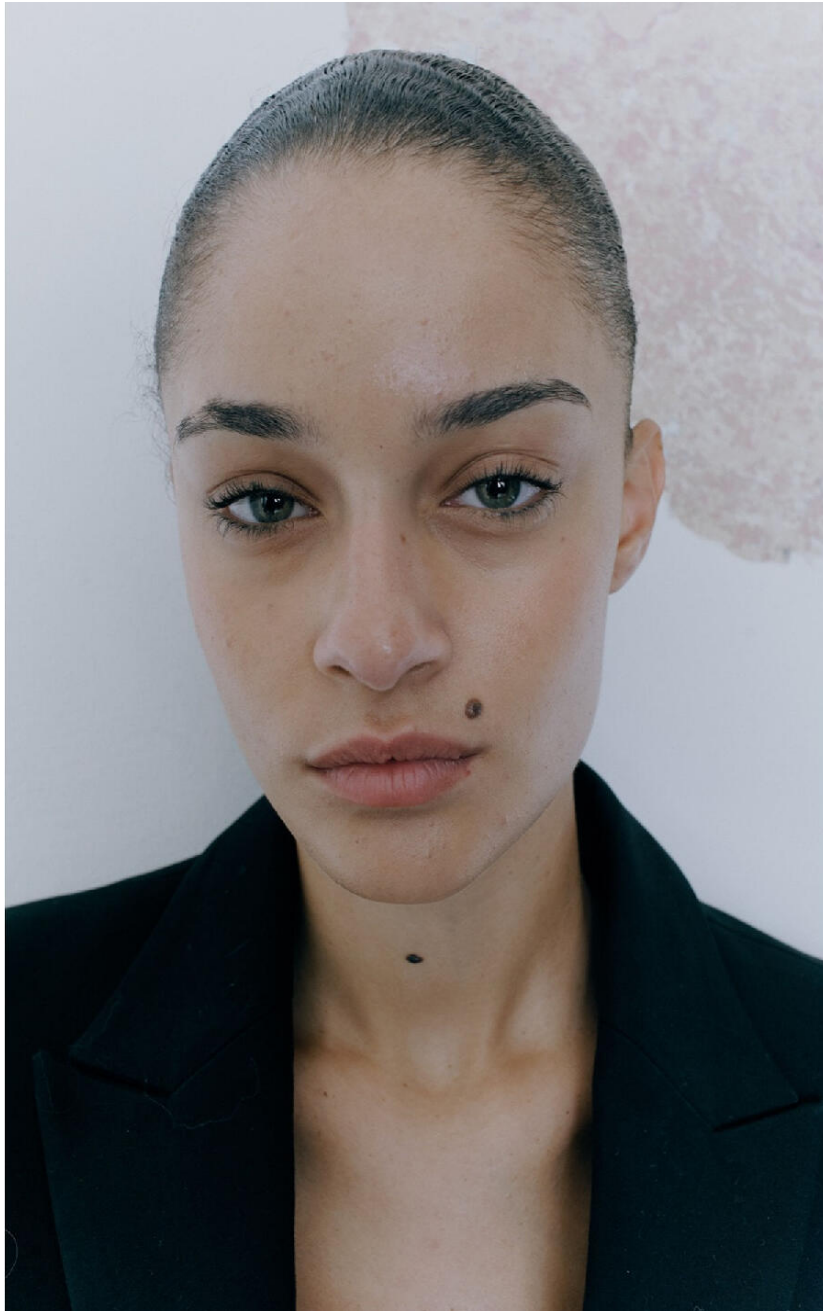

ALICIA TAVARES

HEIGHT : 5'8

BUST : 33.5

WAIST : 26

HIPS : 35.5

SHOES : 5.5

EYES : BLUE

HAIRS : BROWN

HEIGHT : 5'8 BUST : 33.5 WAIST : 26 HIPS : 35.5 SHOES : 5.5 EYES : BLUE HAIRS : BROWN

HEIGHT : 5'8 BUST : 33.5 WAIST : 26 HIPS : 35.5 SHOES : 5.5 EYES : BLUE HAIRS : BROWN

HEIGHT : 5'8 **BUST : 33.5** **WAIST : 26** **HIPS : 35.5** **SHOES : 5.5** **EYES : BLUE** **HAIRS : BROWN**

HEIGHT : 5'8 BUST : 33.5 WAIST : 26 HIPS : 35.5 SHOES : 5.5 EYES : BLUE HAIRS : BROWN

HEIGHT : 5'8 **BUST : 33.5** **WAIST : 26** **HIPS : 35.5** **SHOES : 5.5** **EYES : BLUE** **HAIRS : BROWN**

crystal.
models