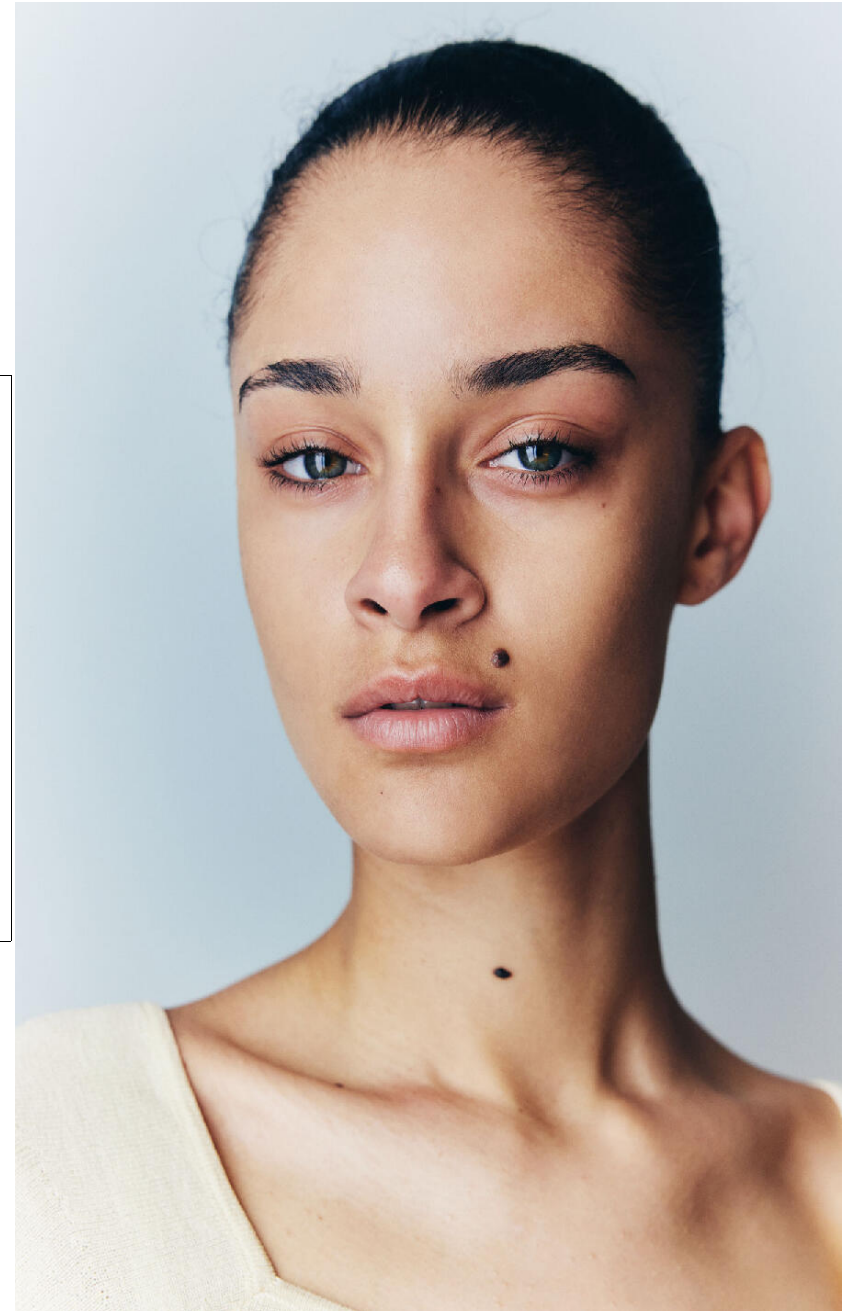

ALICIA TAVARES

HEIGHT : 5'8

BUST : 33.5

WAIST : 26

HIPS : 35.5

SHOES : 5.5

EYES : BLUE

HAIRS : BROWN

HEIGHT : 5'8 BUST : 33.5 WAIST : 26 HIPS : 35.5 SHOES : 5.5 EYES : BLUE HAIRS : BROWN

HEIGHT : 5'8 BUST : 33.5 WAIST : 26 HIPS : 35.5 SHOES : 5.5 EYES : BLUE HAIRS : BROWN

HEIGHT : 5'8 **BUST : 33.5** **WAIST : 26** **HIPS : 35.5** **SHOES : 5.5** **EYES : BLUE** **HAIRS : BROWN**

HEIGHT : 5'8 BUST : 33.5 WAIST : 26 HIPS : 35.5 SHOES : 5.5 EYES : BLUE HAIRS : BROWN

HEIGHT : 5'8 **BUST : 33.5** **WAIST : 26** **HIPS : 35.5** **SHOES : 5.5** **EYES : BLUE** **HAIRS : BROWN**

crystal.
models