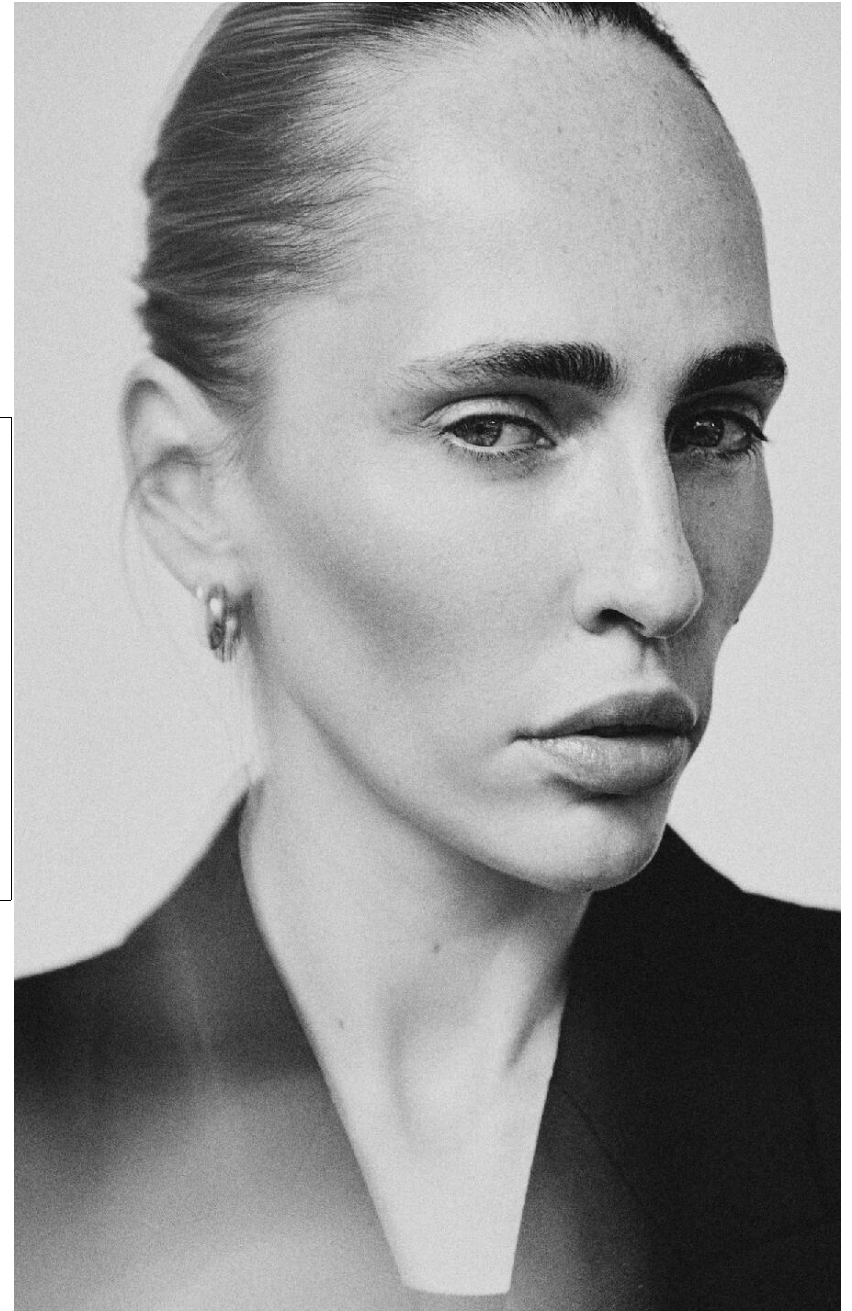

HEIGHT : 5'9
BUST : 33.5
WAIST : 23.5
HIPS : 33.5
SHOES : 5.5
EYES : GREEN
HAIRS : BROWN

HEIGHT : 5'9 BUST : 33.5 WAIST : 23.5 HIPS : 33.5 SHOES : 5.5 EYES : GREEN HAIRS : BROWN

crystal.
models

HEIGHT : 5'9 BUST : 33.5 WAIST : 23.5 HIPS : 33.5 SHOES : 5.5 EYES : GREEN HAIRS : BROWN

HEIGHT : 5'9 **BUST :** 33.5 **WAIST :** 23.5 **HIPS :** 33.5 **SHOES :** 5.5 **EYES :** GREEN **HAIRS :** BROWN

crystal.
models

HEIGHT : 5'9 **BUST :** 33.5 **WAIST :** 23.5 **HIPS :** 33.5 **SHOES :** 5.5 **EYES :** GREEN **HAIRS :** BROWN

crystal.
models

HEIGHT : 5'9 **BUST :** 33.5 **WAIST :** 23.5 **HIPS :** 33.5 **SHOES :** 5.5 **EYES :** GREEN **HAIRS :** BROWN

crystal.
models

HEIGHT : 5'9 **BUST : 33.5** **WAIST : 23.5** **HIPS : 33.5** **SHOES : 5.5** **EYES : GREEN** **HAIRS : BROWN**