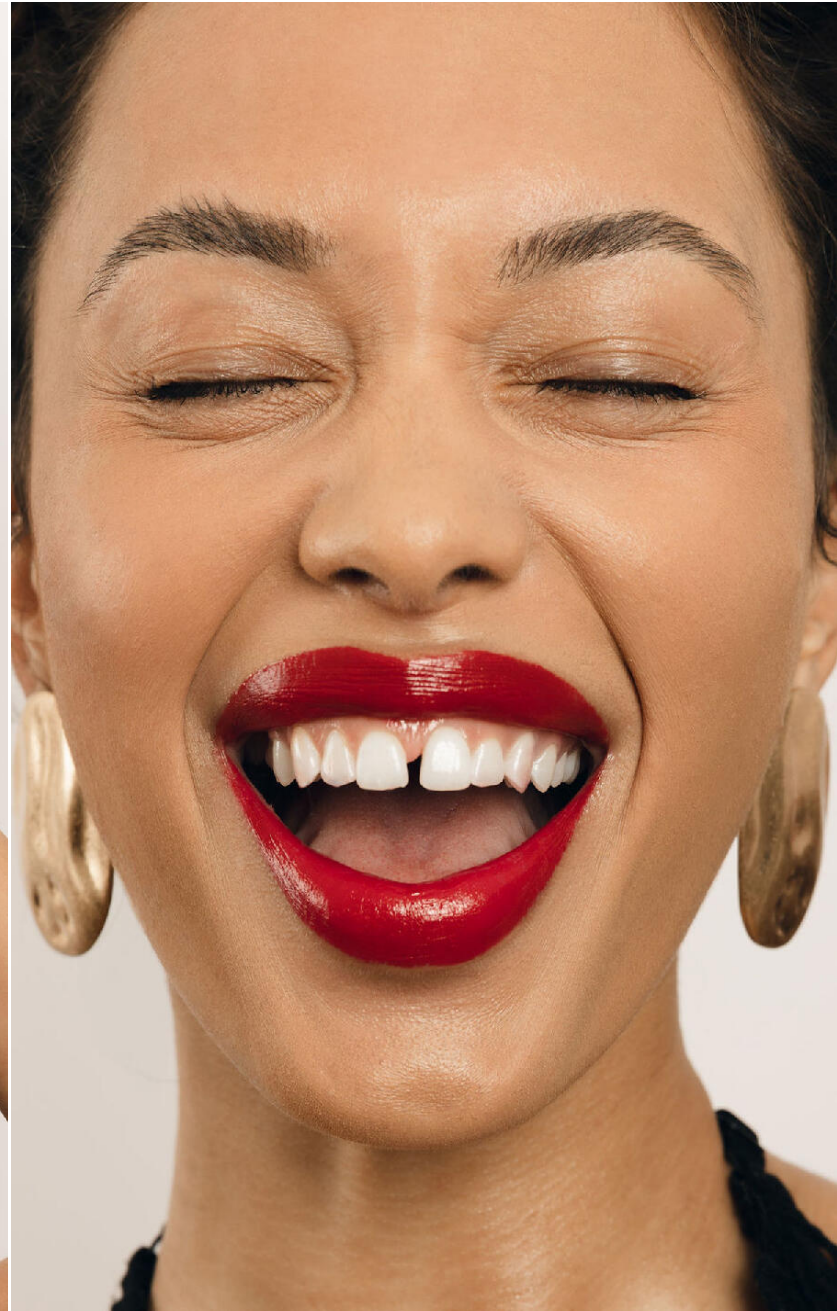

HEIGHT : 5'8 BUST : 33.5 WAIST : 24.5 HIPS : 36.5 SHOES : 5 EYES : BROWN HAIRS : BROWN