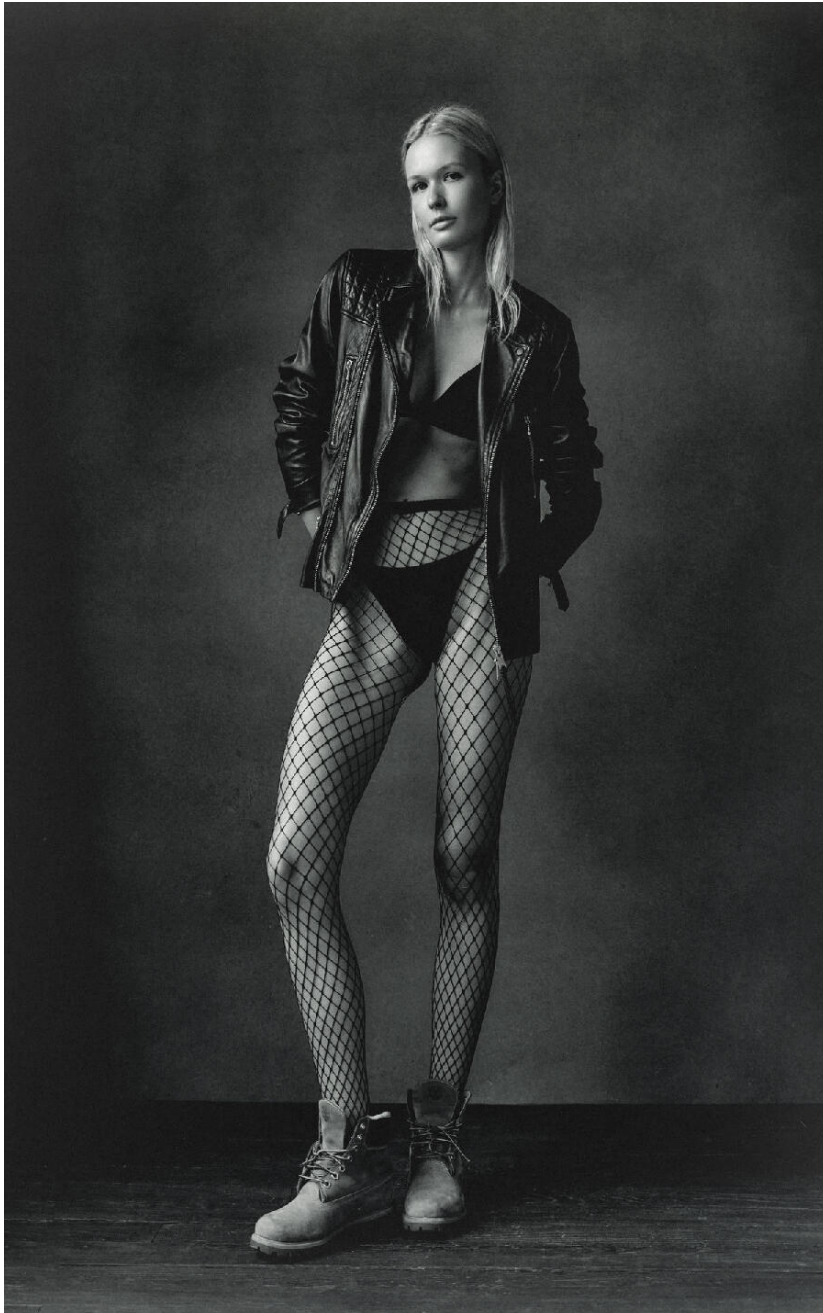

DANIELLE WOLF

HEIGHT : 6'

BUST : 32

WAIST : 25.5

HIPS : 36

SHOES : 7.5

EYES : BLUE

HAIRS : BLOND

HEIGHT : 6' BUST : 32 WAIST : 25.5 HIPS : 36 SHOES : 7.5 EYES : BLUE HAIRS : BLOND

crystal.
models

HEIGHT : 6' BUST : 32 WAIST : 25.5 HIPS : 36 SHOES : 7.5 EYES : BLUE HAIRS : BLOND

crystal.
models

HEIGHT : 6' BUST : 32 WAIST : 25.5 HIPS : 36 SHOES : 7.5 EYES : BLUE HAIRS : BLOND

crystal.
models

HEIGHT : 6' BUST : 32 WAIST : 25.5 HIPS : 36 SHOES : 7.5 EYES : BLUE HAIRS : BLOND

crystal.
models

HEIGHT : 6' BUST : 32 WAIST : 25.5 HIPS : 36 SHOES : 7.5 EYES : BLUE HAIRS : BLOND

HEIGHT : 6' BUST : 32 WAIST : 25.5 HIPS : 36 SHOES : 7.5 EYES : BLUE HAIRS : BLOND