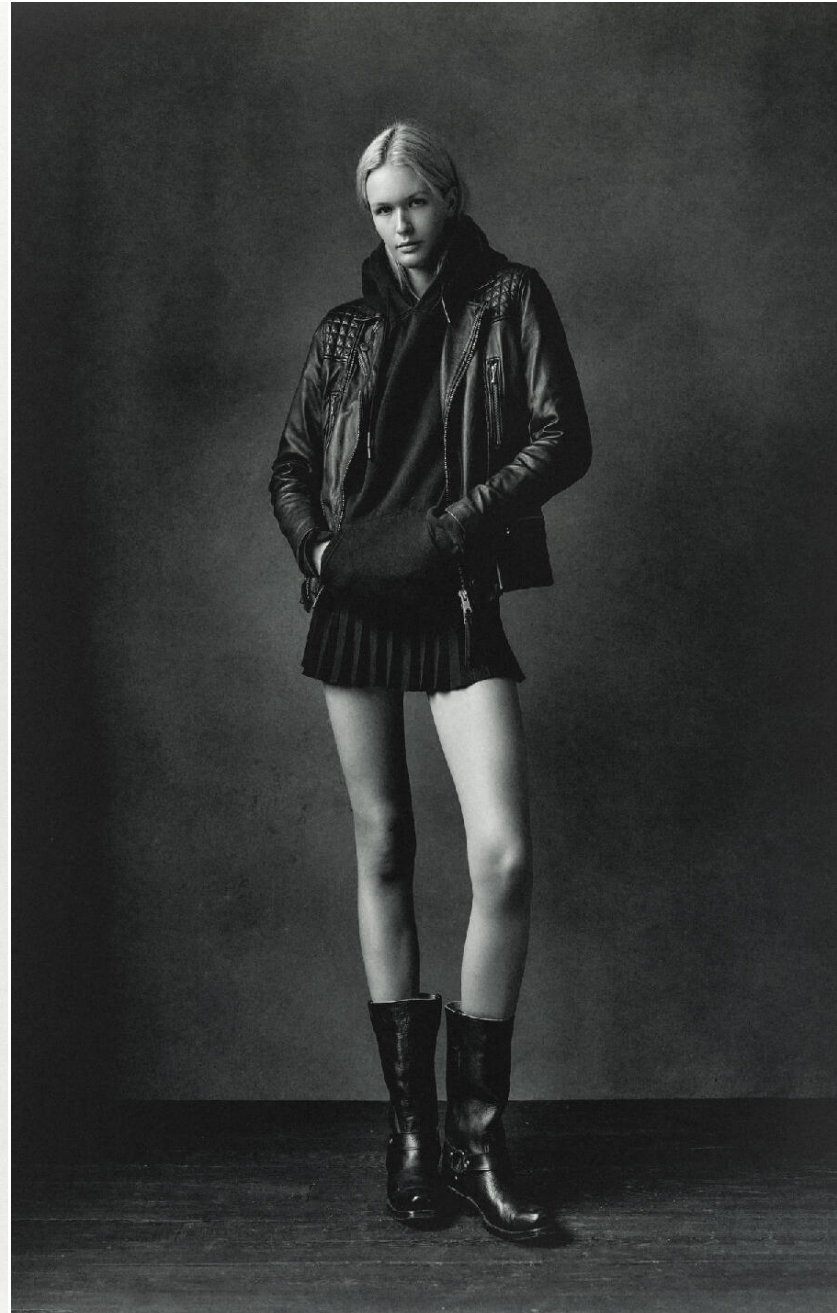

HEIGHT : 6' BUST : 32 WAIST : 25.5 HIPS : 36 SHOES : 7.5 EYES : BLUE HAIRS : BLOND

crystal.
models