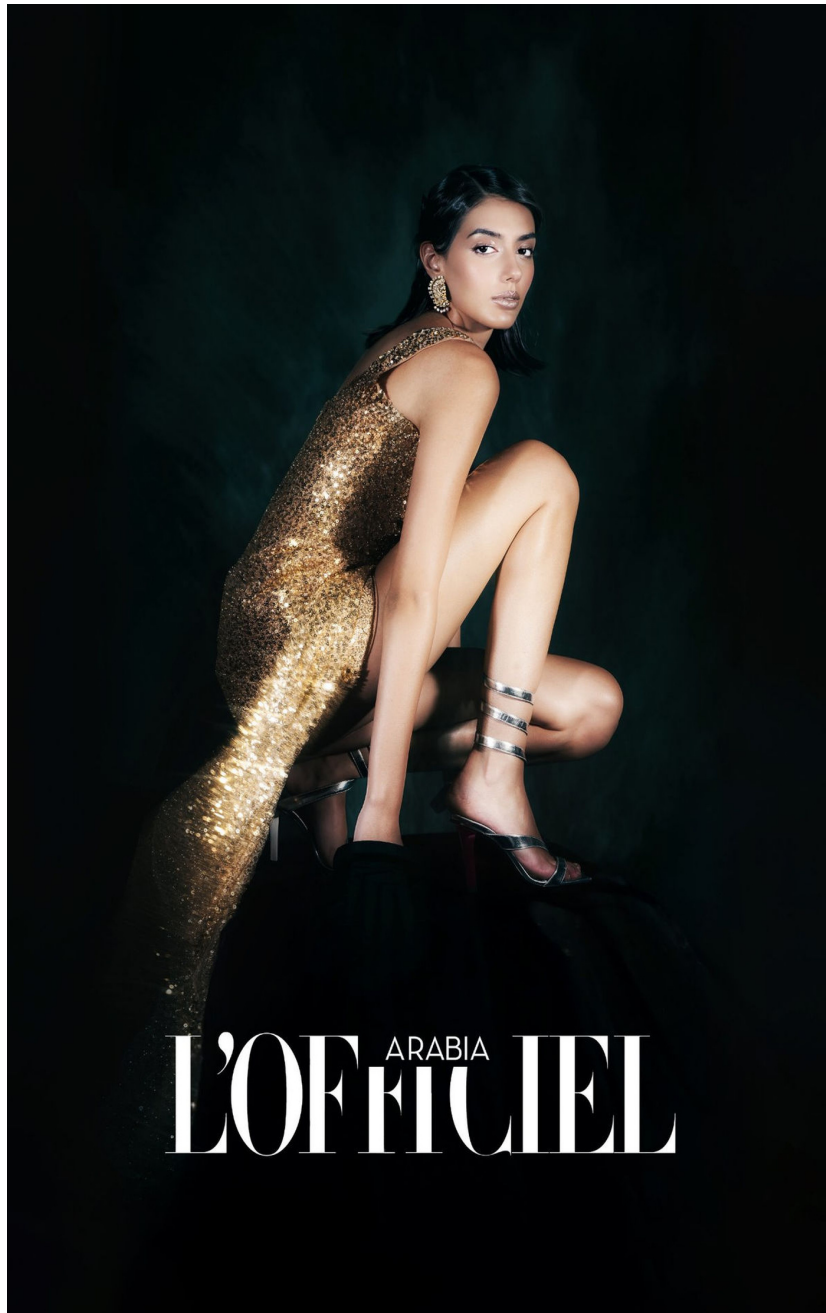

## **ALESSANDRA BELDA**

**HEIGHT : 5'10**

**BUST : 31**

**WAIST : 23**

**HIPS : 34**

**SHOES : 5**

**EYES : BROWN**

**HAIRS : BROWN**

HEIGHT : 5'10 BUST : 31 WAIST : 23 HIPS : 34 SHOES : 5 EYES : BROWN HAIRS : BROWN

HEIGHT : 5'10 BUST : 31 WAIST : 23 HIPS : 34 SHOES : 5 EYES : BROWN HAIRS : BROWN

crystal.  
models

**HEIGHT :** 5'10 **BUST :** 31 **WAIST :** 23 **HIPS :** 34 **SHOES :** 5 **EYES :** BROWN **HAIRS :** BROWN

**crystal.**  
*models*

**HEIGHT :** 5'10   **BUST :** 31   **WAIST :** 23   **HIPS :** 34   **SHOES :** 5   **EYES :** BROWN   **HAIRS :** BROWN

**HEIGHT :** 5'10 **BUST :** 31 **WAIST :** 23 **HIPS :** 34 **SHOES :** 5 **EYES :** BROWN **HAIRS :** BROWN