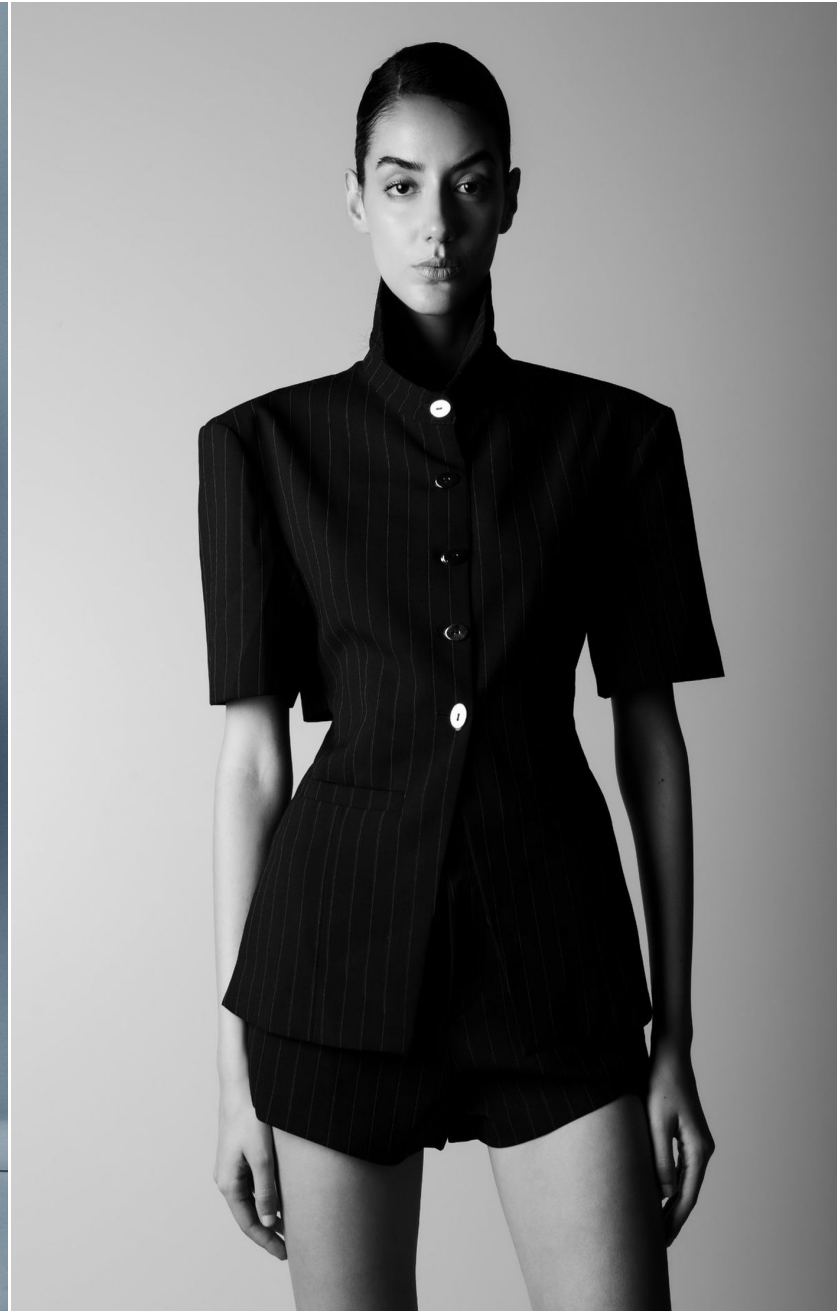

HEIGHT : 5'10 **BUST :** 31 **WAIST :** 23 **HIPS :** 34 **SHOES :** 5 **EYES :** BROWN **HAIRS :** BROWN

crystal.
models