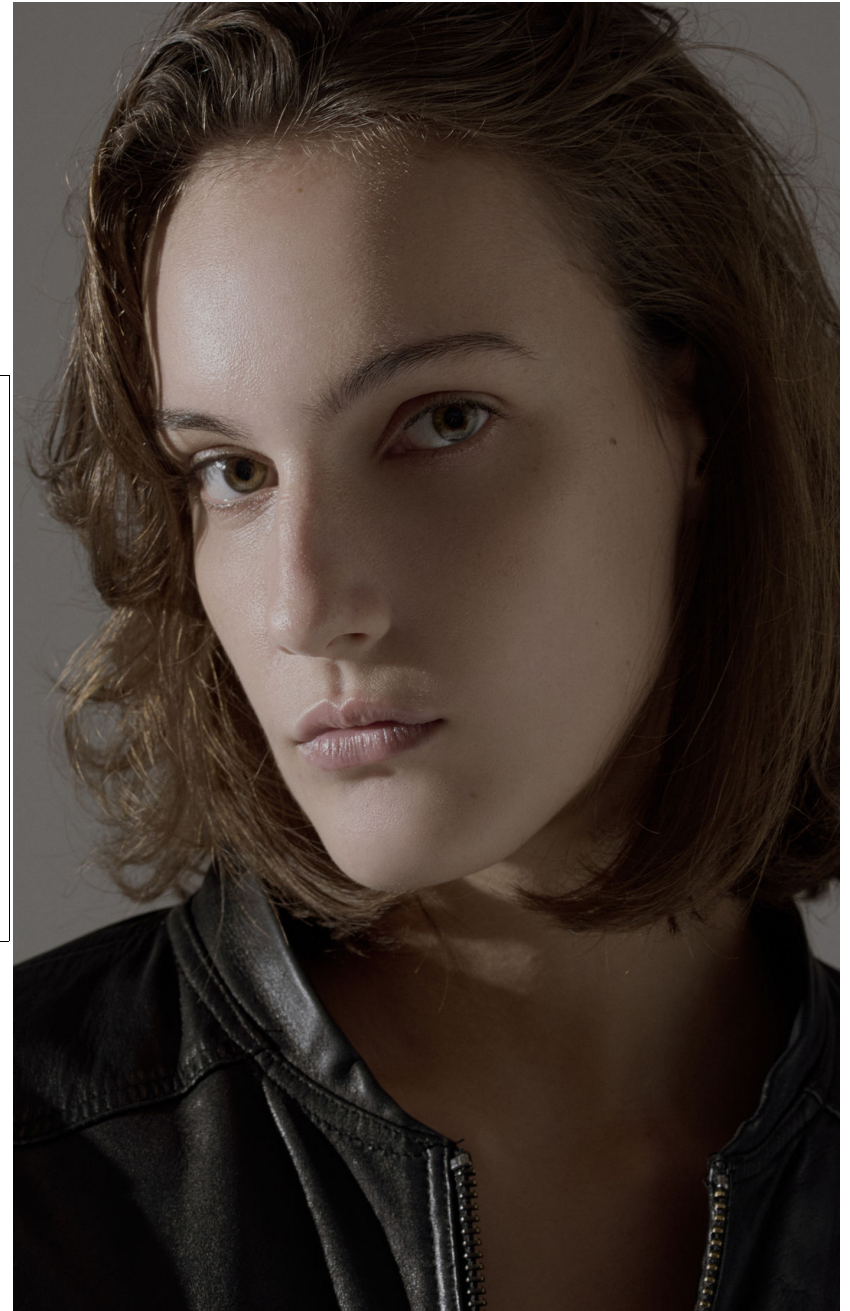

LOUNA

HEIGHT : 5'10

BUST : 33

WAIST : 25

HIPS : 36

SHOES : 6.5

EYES : GREEN

HAIRS : BROWN

HEIGHT : 5'10 BUST : 33 WAIST : 25 HIPS : 36 SHOES : 6.5 EYES : GREEN HAIRS : BROWN

HEIGHT : 5'10 BUST : 33 WAIST : 25 HIPS : 36 SHOES : 6.5 EYES : GREEN HAIRS : BROWN

crystal.
models

HEIGHT : 5'10 BUST : 33 WAIST : 25 HIPS : 36 SHOES : 6.5 EYES : GREEN HAIRS : BROWN

HEIGHT : 5'10 BUST : 33 WAIST : 25 HIPS : 36 SHOES : 6.5 EYES : GREEN HAIRS : BROWN