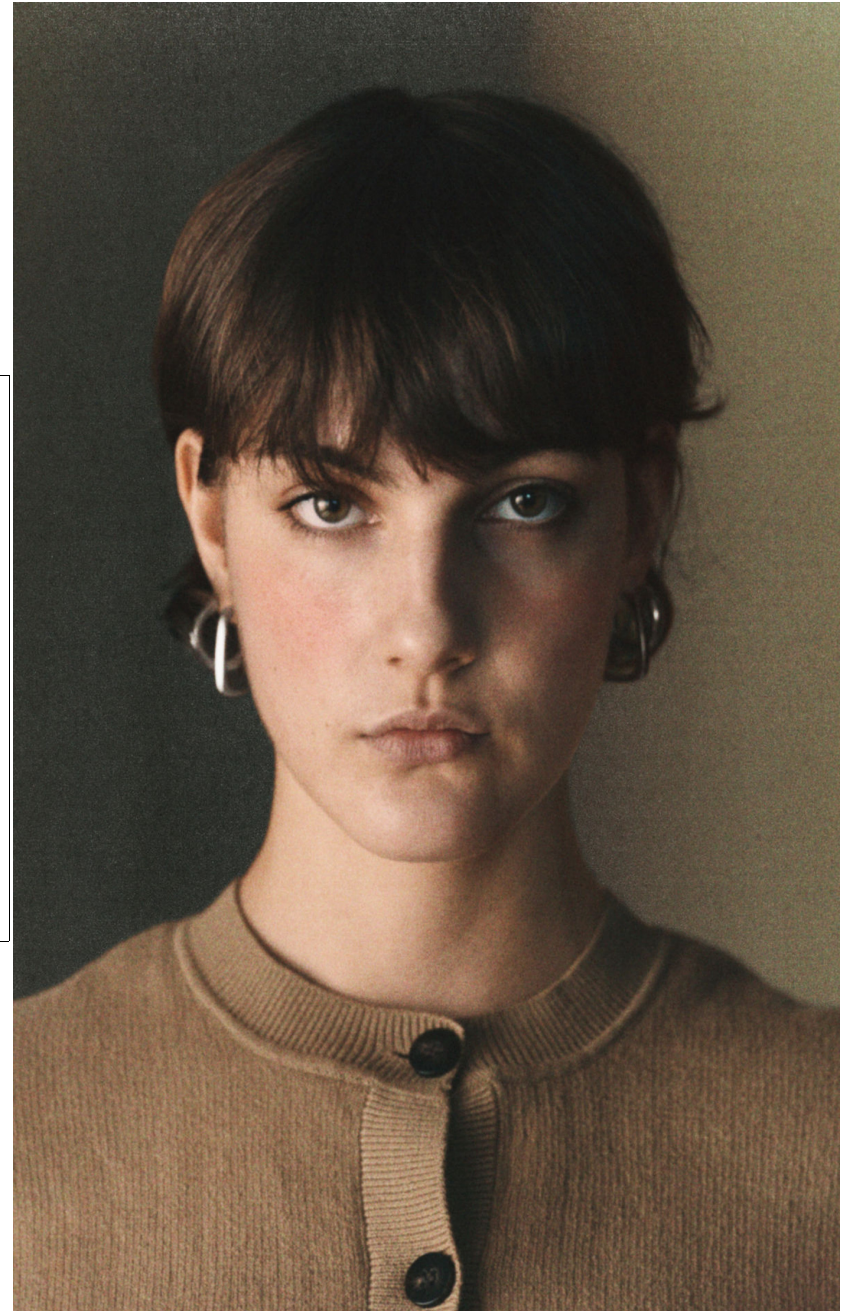

## **LOUNA**

**HEIGHT :** 5'10

**BUST :** 33

**WAIST :** 25

**HIPS :** 36

**SHOES :** 6.5

**EYES :** GREEN

**HAIRS :** BROWN

HEIGHT : 5'10 BUST : 33 WAIST : 25 HIPS : 36 SHOES : 6.5 EYES : GREEN HAIRS : BROWN

crystal.  
models

HEIGHT : 5'10 BUST : 33 WAIST : 25 HIPS : 36 SHOES : 6.5 EYES : GREEN HAIRS : BROWN

crystal.  
models

**HEIGHT : 5'10   BUST : 33   WAIST : 25   HIPS : 36   SHOES : 6.5   EYES : GREEN   HAIRS : BROWN**

HEIGHT : 5'10 BUST : 33 WAIST : 25 HIPS : 36 SHOES : 6.5 EYES : GREEN HAIRS : BROWN

crystal.  
models

HEIGHT : 5'10 BUST : 33 WAIST : 25 HIPS : 36 SHOES : 6.5 EYES : GREEN HAIRS : BROWN

**HEIGHT : 5'10   BUST : 33   WAIST : 25   HIPS : 36   SHOES : 6.5   EYES : GREEN   HAIRS : BROWN**

**crystal.**  
*models*