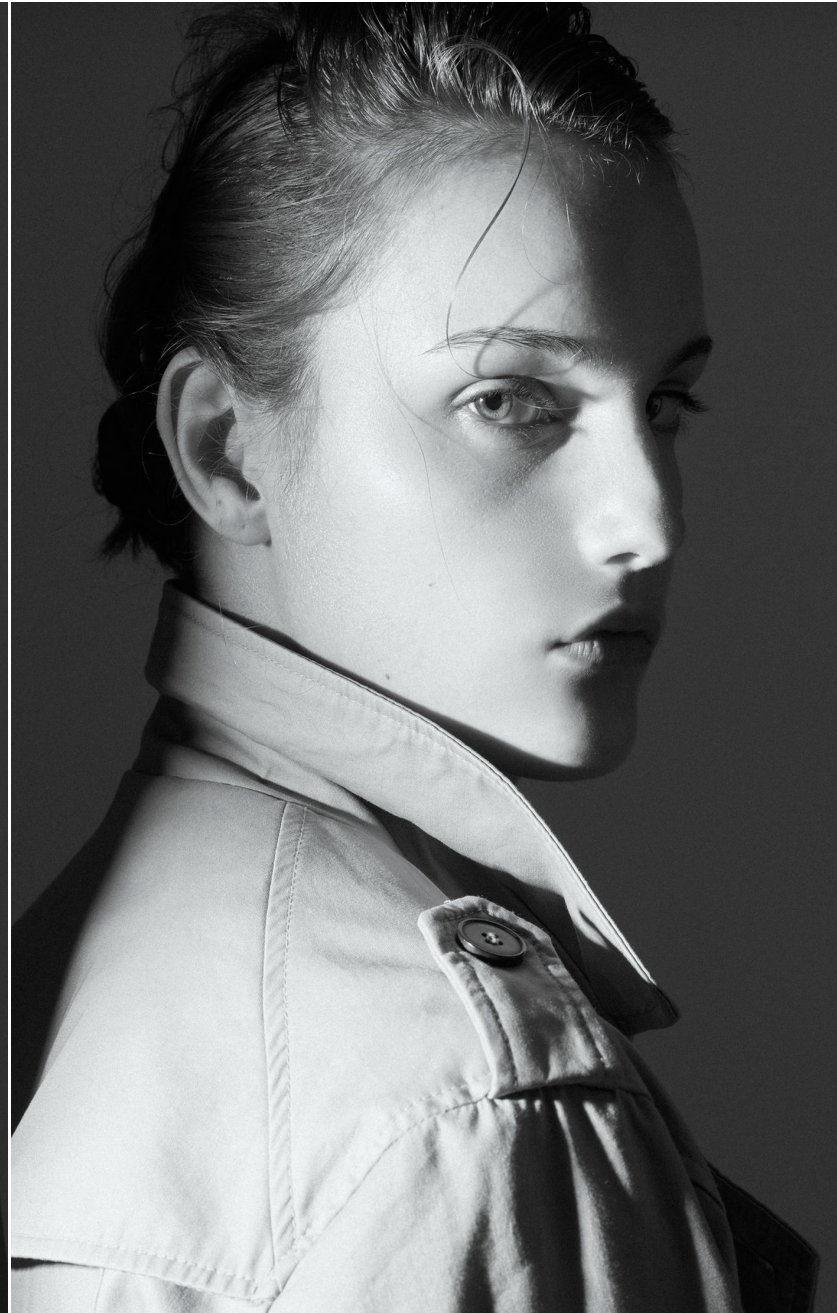

HEIGHT : 5'10 BUST : 33 WAIST : 25 HIPS : 36 SHOES : 6.5 EYES : GREEN HAIRS : BROWN

crystal.
models