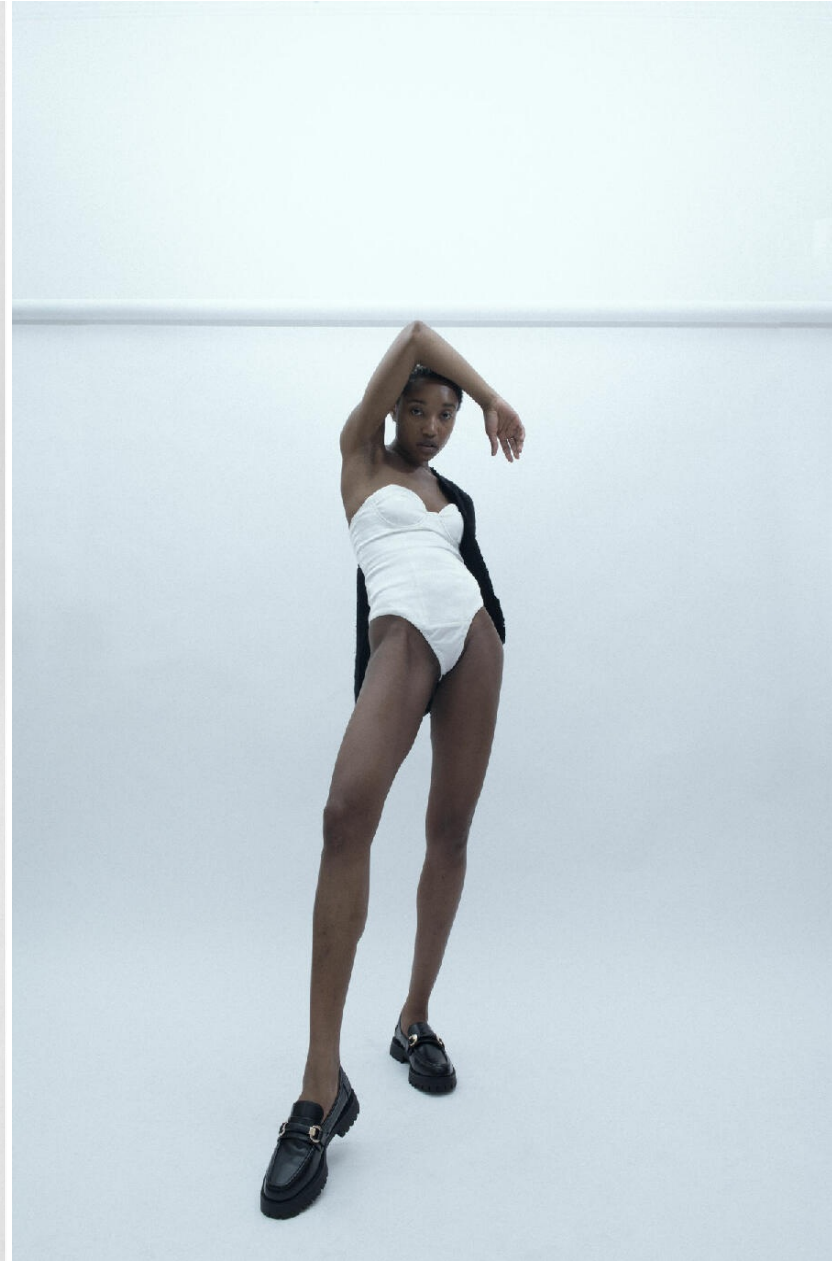

HEIGHT : 5'10 BUST : 30 WAIST : 25 HIPS : 34.5 SHOES : 6.5 EYES : BROWN HAIRS : BLACK

crystal.
models