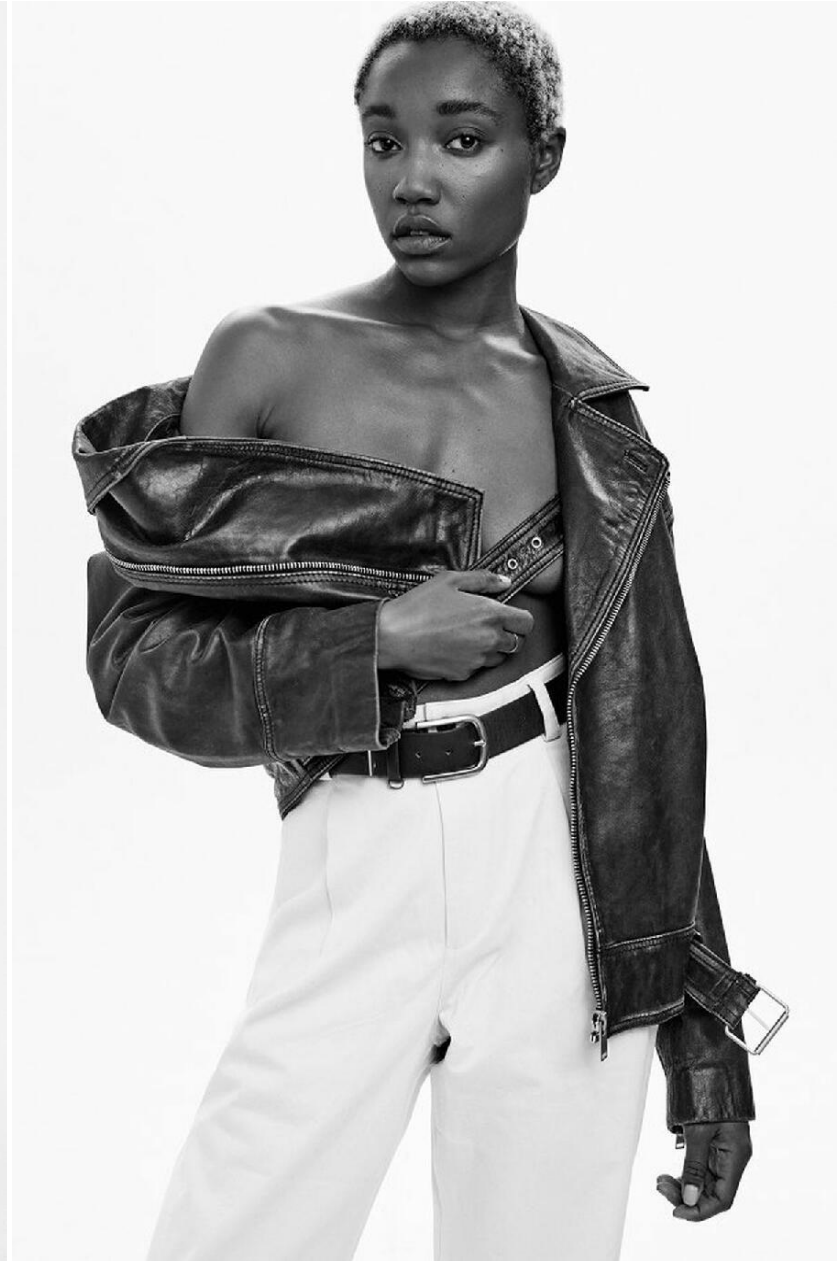

HEIGHT : 5'10 BUST : 30 WAIST : 25 HIPS : 34.5 SHOES : 6.5 EYES : BROWN HAIRS : BLACK

crystal.
models