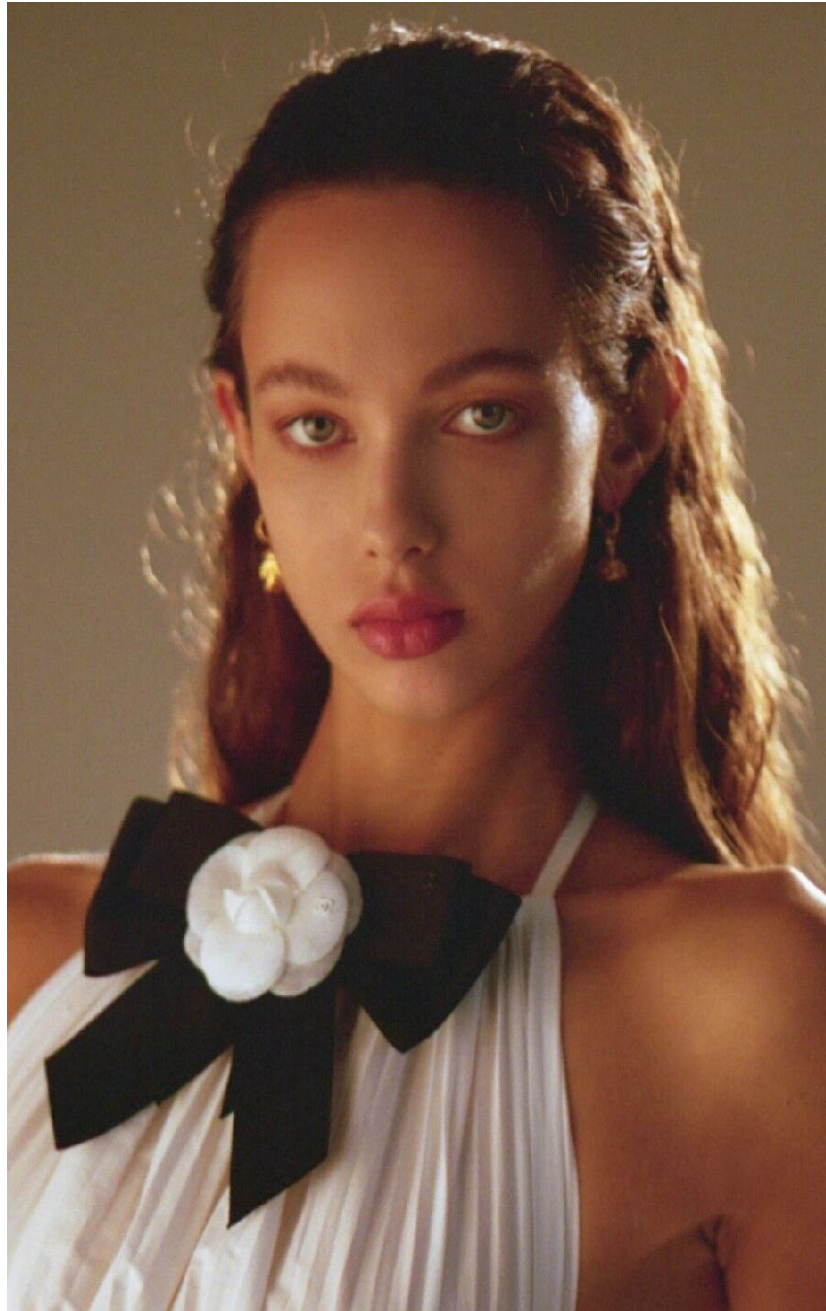

ROMANA MEIJER

HEIGHT : 5'10

BUST : 31.5

WAIST : 24

HIPS : 35

SHOES : 4

EYES : BLUE

HAIRS : BROWN

HEIGHT : 5'10 BUST : 31.5 WAIST : 24 HIPS : 35 SHOES : 4 EYES : BLUE HAIRS : BROWN

HEIGHT : 5'10 **BUST :** 31.5 **WAIST :** 24 **HIPS :** 35 **SHOES :** 4 **EYES :** BLUE **HAIRS :** BROWN

crystal.
models

HEIGHT : 5'10 **BUST :** 31.5 **WAIST :** 24 **HIPS :** 35 **SHOES :** 4 **EYES :** BLUE **HAIRS :** BROWN

crystal.
models

HEIGHT : 5'10 **BUST :** 31.5 **WAIST :** 24 **HIPS :** 35 **SHOES :** 4 **EYES :** BLUE **HAIRS :** BROWN

HEIGHT : 5'10 BUST : 31.5 WAIST : 24 HIPS : 35 SHOES : 4 EYES : BLUE HAIRS : BROWN

crystal.
models