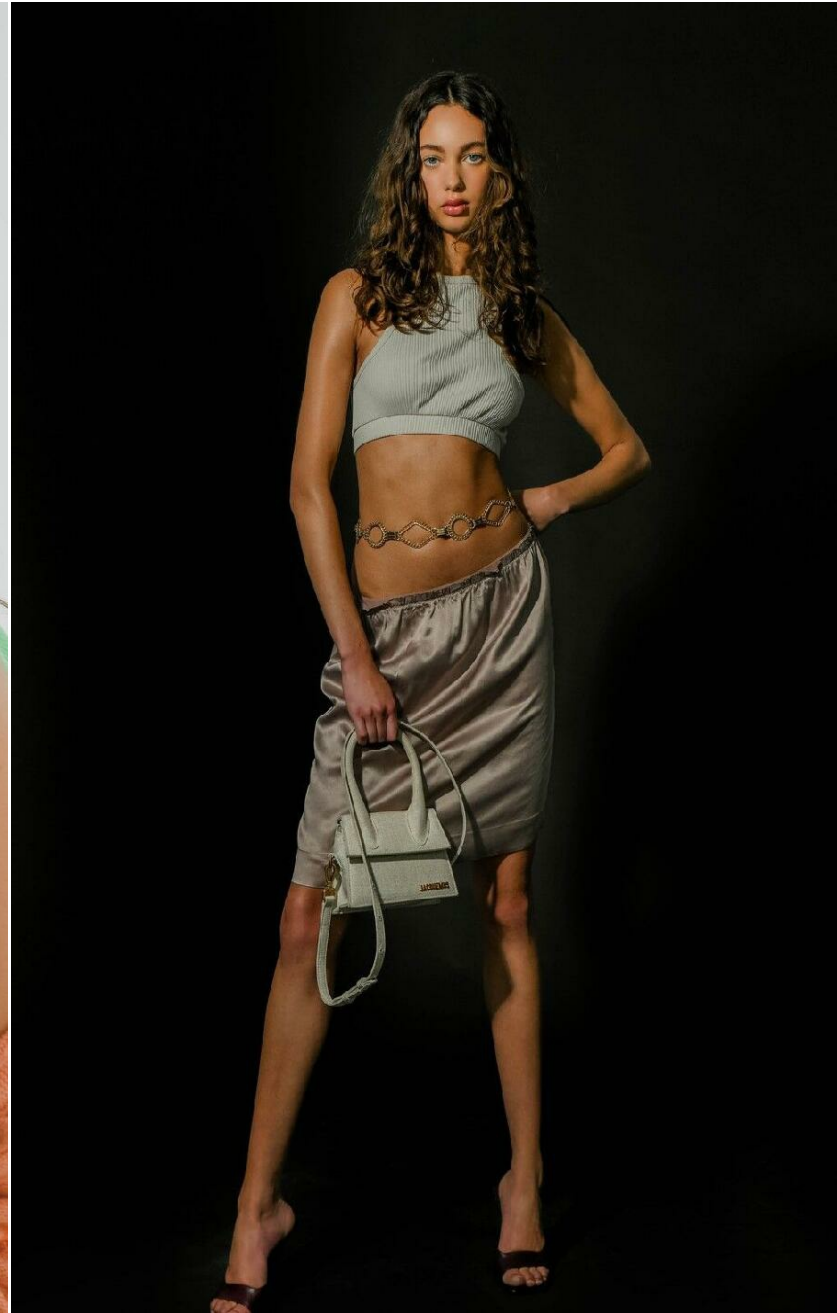

ROMANA MEIJER

HEIGHT : 5'10

BUST : 31.5

WAIST : 24

HIPS : 35

SHOES : 4

EYES : BLUE

HAIRS : BROWN

HEIGHT : 5'10 BUST : 31.5 WAIST : 24 HIPS : 35 SHOES : 4 EYES : BLUE HAIRS : BROWN

HEIGHT : 5'10 **BUST :** 31.5 **WAIST :** 24 **HIPS :** 35 **SHOES :** 4 **EYES :** BLUE **HAIRS :** BROWN

crystal.
models

HEIGHT : 5'10 **BUST :** 31.5 **WAIST :** 24 **HIPS :** 35 **SHOES :** 4 **EYES :** BLUE **HAIRS :** BROWN

crystal.
models

HEIGHT : 5'10 **BUST :** 31.5 **WAIST :** 24 **HIPS :** 35 **SHOES :** 4 **EYES :** BLUE **HAIRS :** BROWN

HEIGHT : 5'10 BUST : 31.5 WAIST : 24 HIPS : 35 SHOES : 4 EYES : BLUE HAIRS : BROWN

crystal.
models