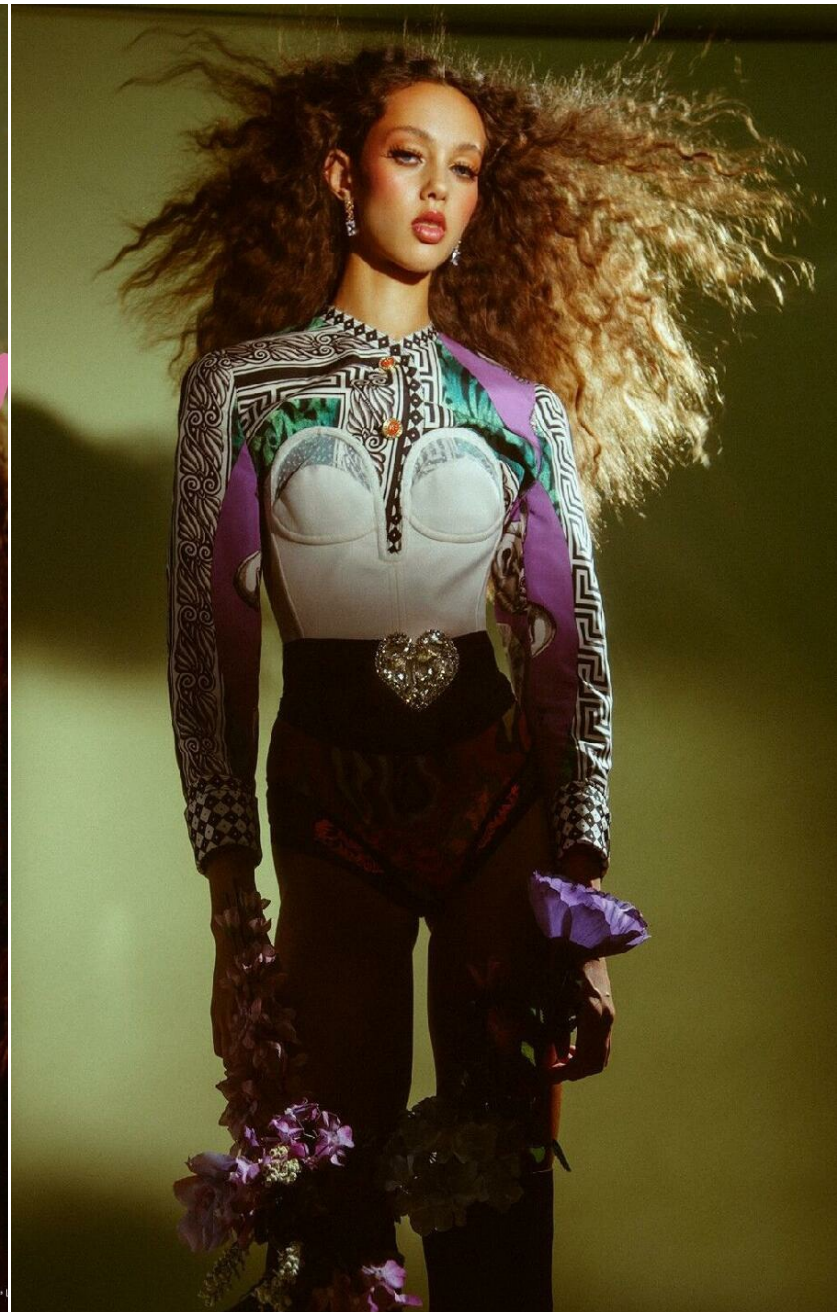

ROMANA MEIJER

HEIGHT : 5'10

BUST : 31.5

WAIST : 24

HIPS : 35

SHOES : 4

EYES : BLUE

HAIRS : BROWN

HEIGHT : 5'10 BUST : 31.5 WAIST : 24 HIPS : 35 SHOES : 4 EYES : BLUE HAIRS : BROWN

HEIGHT : 5'10 **BUST :** 31.5 **WAIST :** 24 **HIPS :** 35 **SHOES :** 4 **EYES :** BLUE **HAIRS :** BROWN

crystal.
models

HEIGHT : 5'10 **BUST :** 31.5 **WAIST :** 24 **HIPS :** 35 **SHOES :** 4 **EYES :** BLUE **HAIRS :** BROWN

crystal.
models

HEIGHT : 5'10 **BUST :** 31.5 **WAIST :** 24 **HIPS :** 35 **SHOES :** 4 **EYES :** BLUE **HAIRS :** BROWN

HEIGHT : 5'10 BUST : 31.5 WAIST : 24 HIPS : 35 SHOES : 4 EYES : BLUE HAIRS : BROWN

crystal.
models