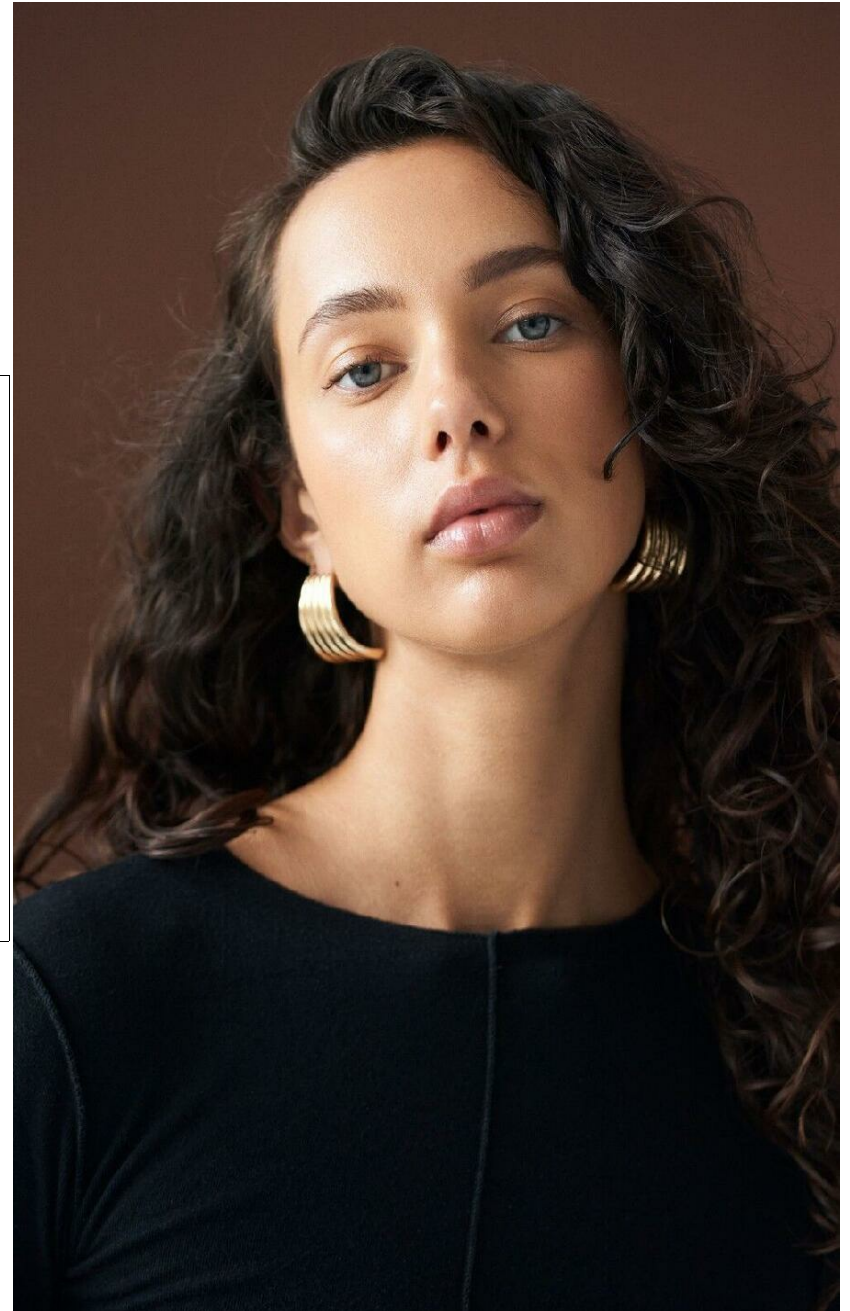

ROMANA MEIJER

HEIGHT : 5'10

BUST : 31.5

WAIST : 24

HIPS : 35

SHOES : 4

EYES : BLUE

HAIRS : BROWN

HEIGHT : 5'10 BUST : 31.5 WAIST : 24 HIPS : 35 SHOES : 4 EYES : BLUE HAIRS : BROWN

HEIGHT : 5'10 **BUST :** 31.5 **WAIST :** 24 **HIPS :** 35 **SHOES :** 4 **EYES :** BLUE **HAIRS :** BROWN

crystal.
models

HEIGHT : 5'10 **BUST :** 31.5 **WAIST :** 24 **HIPS :** 35 **SHOES :** 4 **EYES :** BLUE **HAIRS :** BROWN

crystal.
models

HEIGHT : 5'10 **BUST :** 31.5 **WAIST :** 24 **HIPS :** 35 **SHOES :** 4 **EYES :** BLUE **HAIRS :** BROWN

HEIGHT : 5'10 BUST : 31.5 WAIST : 24 HIPS : 35 SHOES : 4 EYES : BLUE HAIRS : BROWN

crystal.
models