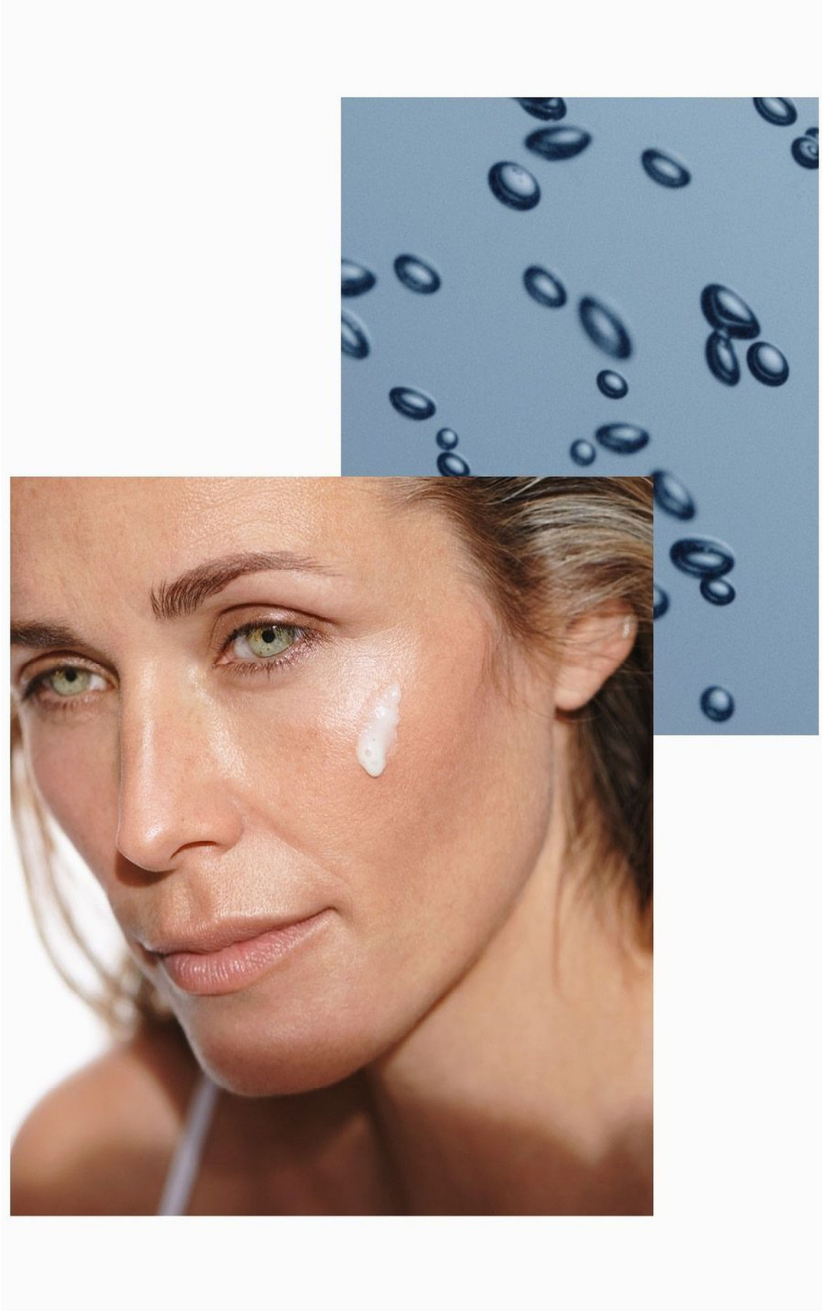

HEIGHT : 5'9 BUST : 34 WAIST : 27 HIPS : 36.5 SHOES : 5.5 EYES : GREEN HAIRS : BLOND