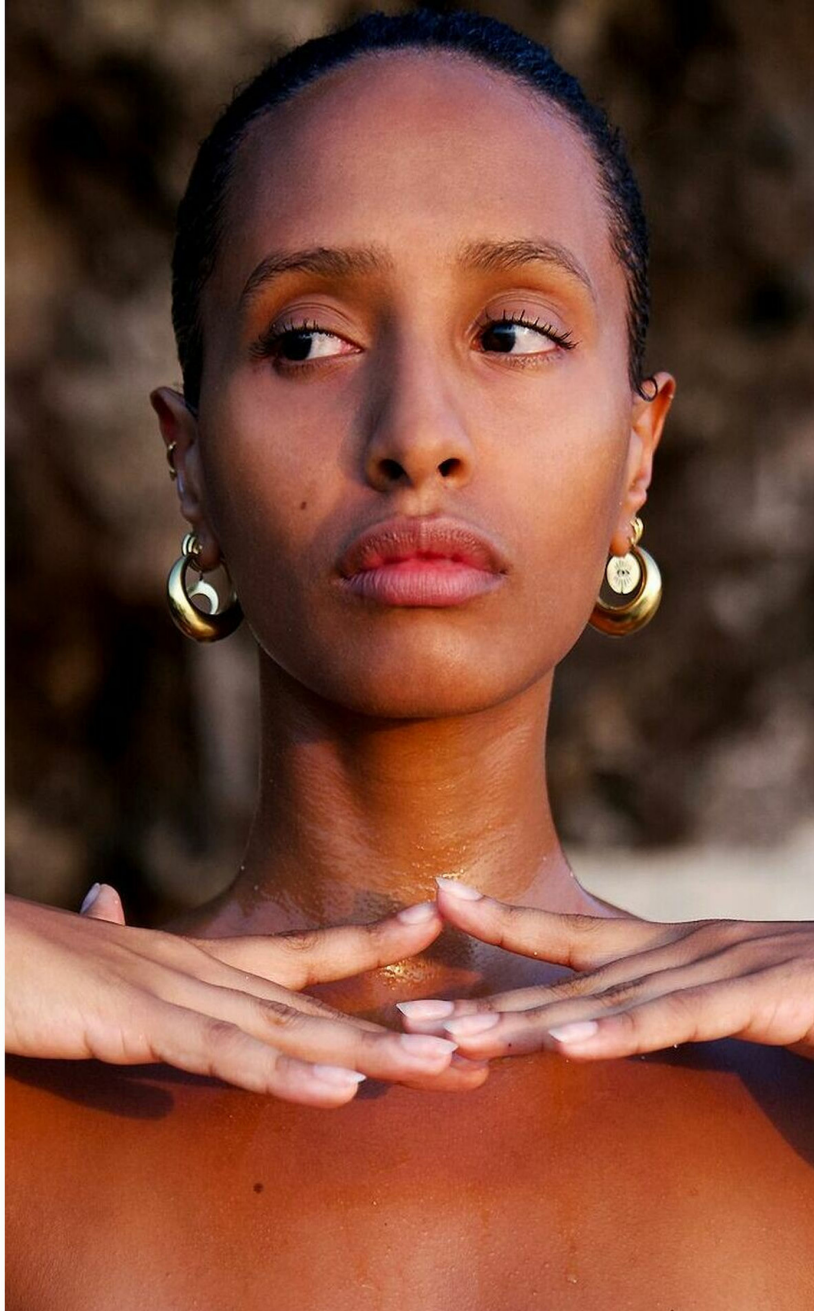

JULIA AUDOUARD

HEIGHT : 5'8

BUST : 33.5

WAIST : 25

HIPS : 35

SHOES : 5.5

EYES : BLACK

HAIRS : BROWN

HEIGHT : 5'8 BUST : 33.5 WAIST : 25 HIPS : 35 SHOES : 5.5 EYES : BLACK HAIRS : BROWN

crystal.
models

HEIGHT : 5'8 BUST : 33.5 WAIST : 25 HIPS : 35 SHOES : 5.5 EYES : BLACK HAIRS : BROWN

HEIGHT : 5'8 BUST : 33.5 WAIST : 25 HIPS : 35 SHOES : 5.5 EYES : BLACK HAIRS : BROWN