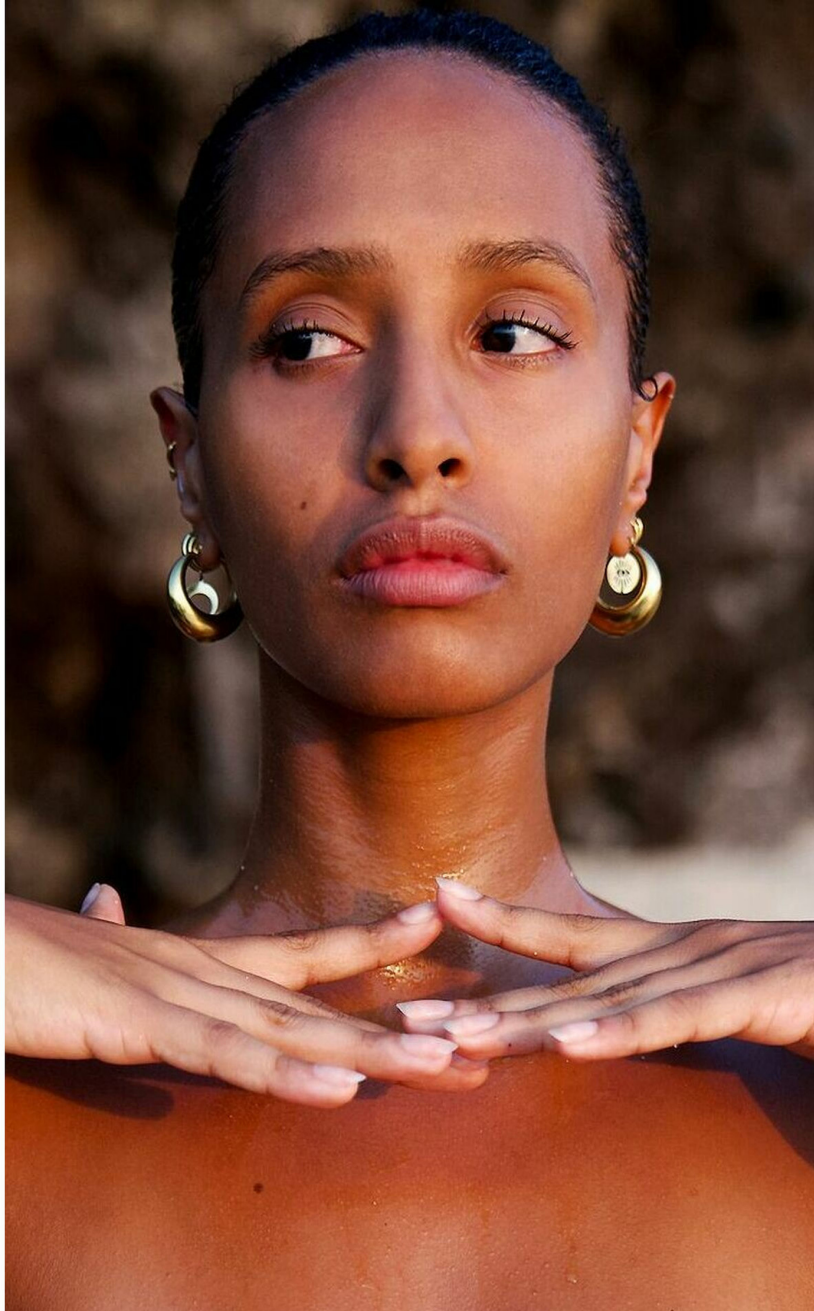

JULIA AUDOUARD

HEIGHT : 5'8

BUST : 32.5

WAIST : 24

HIPS : 36

SHOES : 5.5

EYES : BLACK

HAIRS : BROWN

HEIGHT : 5'8 BUST : 32.5 WAIST : 24 HIPS : 36 SHOES : 5.5 EYES : BLACK HAIRS : BROWN

crystal.
models

HEIGHT : 5'8 BUST : 32.5 WAIST : 24 HIPS : 36 SHOES : 5.5 EYES : BLACK HAIRS : BROWN

crystal.
models

HEIGHT : 5'8 BUST : 32.5 WAIST : 24 HIPS : 36 SHOES : 5.5 EYES : BLACK HAIRS : BROWN

HEIGHT : 5'8 BUST : 32.5 WAIST : 24 HIPS : 36 SHOES : 5.5 EYES : BLACK HAIRS : BROWN

HEIGHT : 5'8 **BUST : 32.5** **WAIST : 24** **HIPS : 36** **SHOES : 5.5** **EYES : BLACK** **HAIRS : BROWN**

HEIGHT : 5'8 BUST : 32.5 WAIST : 24 HIPS : 36 SHOES : 5.5 EYES : BLACK HAIRS : BROWN