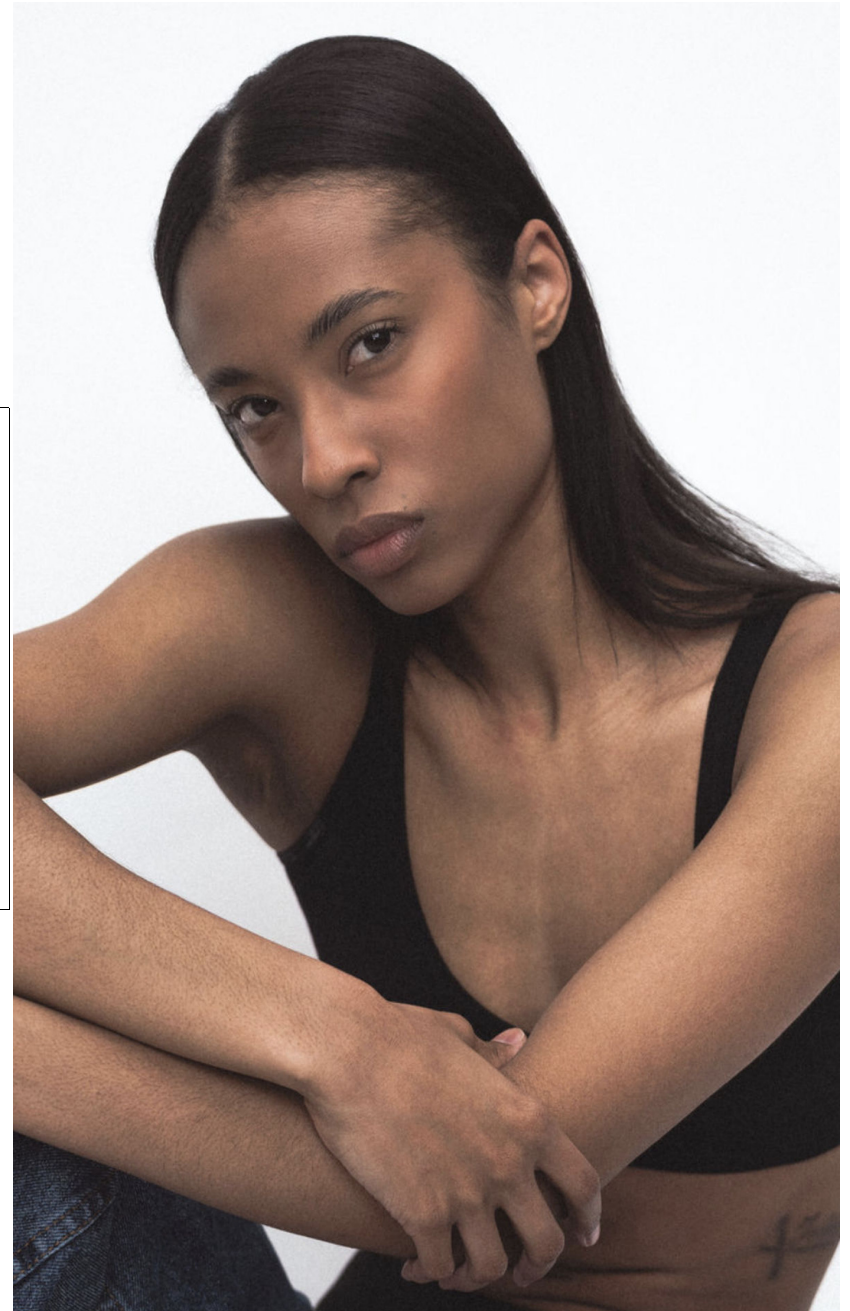

JALAIYA BARTLEY

HEIGHT : 5'9

BUST : 31

WAIST : 23

HIPS : 34.5

EYES : BROWN

HAIRS : BLACK

HEIGHT : 5'9 **BUST : 31** **WAIST : 23** **HIPS : 34.5** **EYES : BROWN** **HAIRS : BLACK**

crystal.
models

HEIGHT : 5'9 **BUST : 31** **WAIST : 23** **HIPS : 34.5** **EYES : BROWN** **HAIRS : BLACK**

crystal.
models

HEIGHT : 5'9 **BUST : 31** **WAIST : 23** **HIPS : 34.5** **EYES : BROWN** **HAIRS : BLACK**