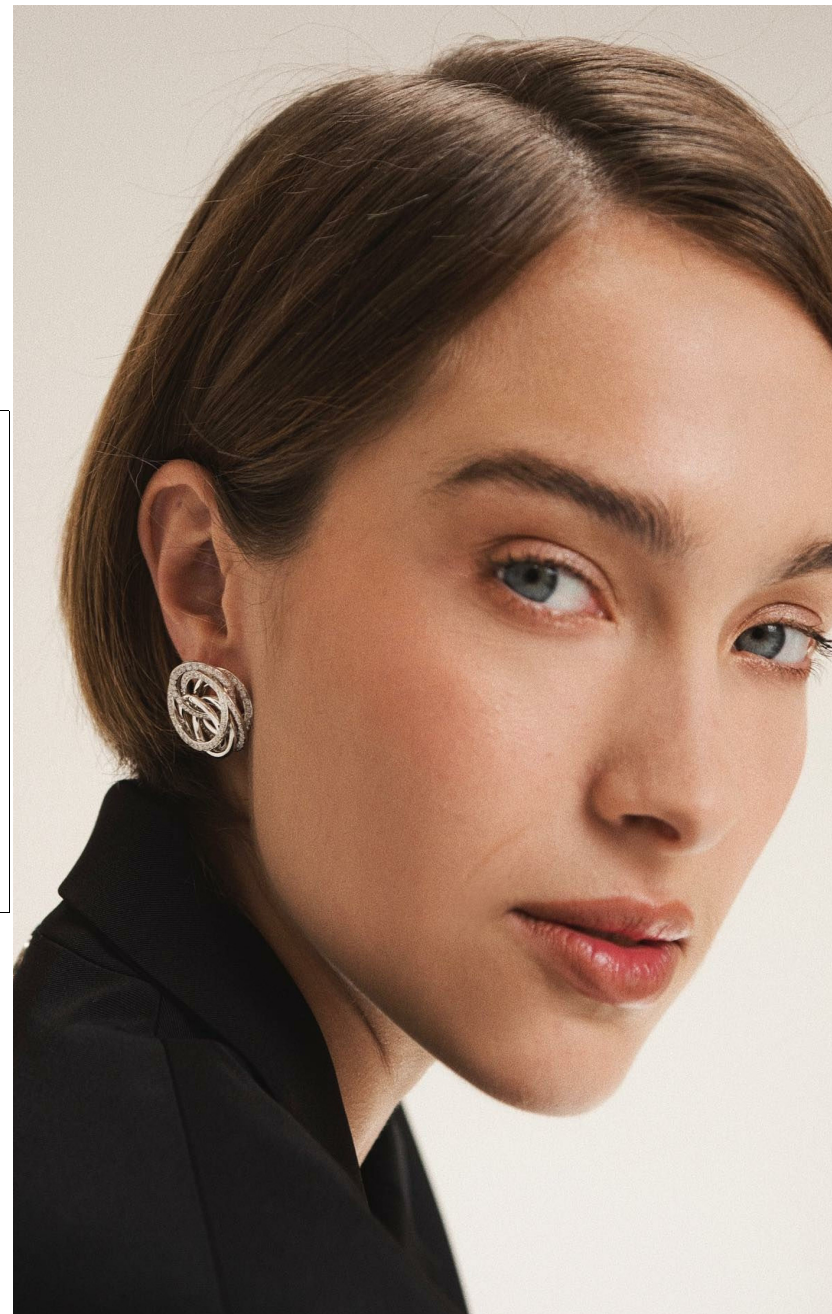

ALEXA ARANA

HEIGHT : 5'8

BUST : 32

WAIST : 25

HIPS : 36

EYES : BLUE

HAIRS : BROWN

HEIGHT : 5'8 **BUST :** 32 **WAIST :** 25 **HIPS :** 36 **EYES :** BLUE **HAIRS :** BROWN

crystal.
models

HEIGHT : 5'8 **BUST :** 32 **WAIST :** 25 **HIPS :** 36 **EYES :** BLUE **HAIRS :** BROWN

crystal.
models

HEIGHT : 5'8 **BUST :** 32 **WAIST :** 25 **HIPS :** 36 **EYES :** BLUE **HAIRS :** BROWN