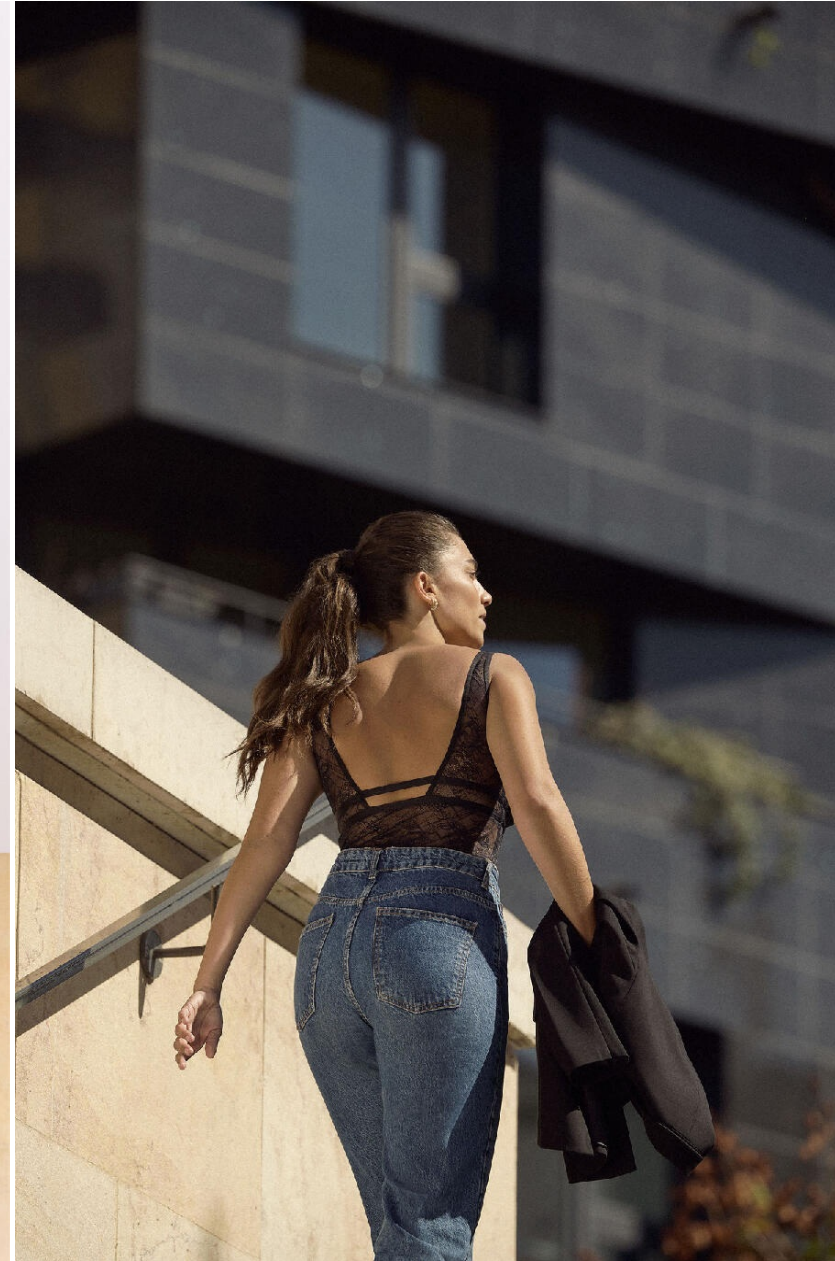

HEIGHT : 5'8 BUST : 35.5 WAIST : 27 HIPS : 40 SHOES : 5.5 EYES : BLUE HAIRS : BROWN

crystal.
models